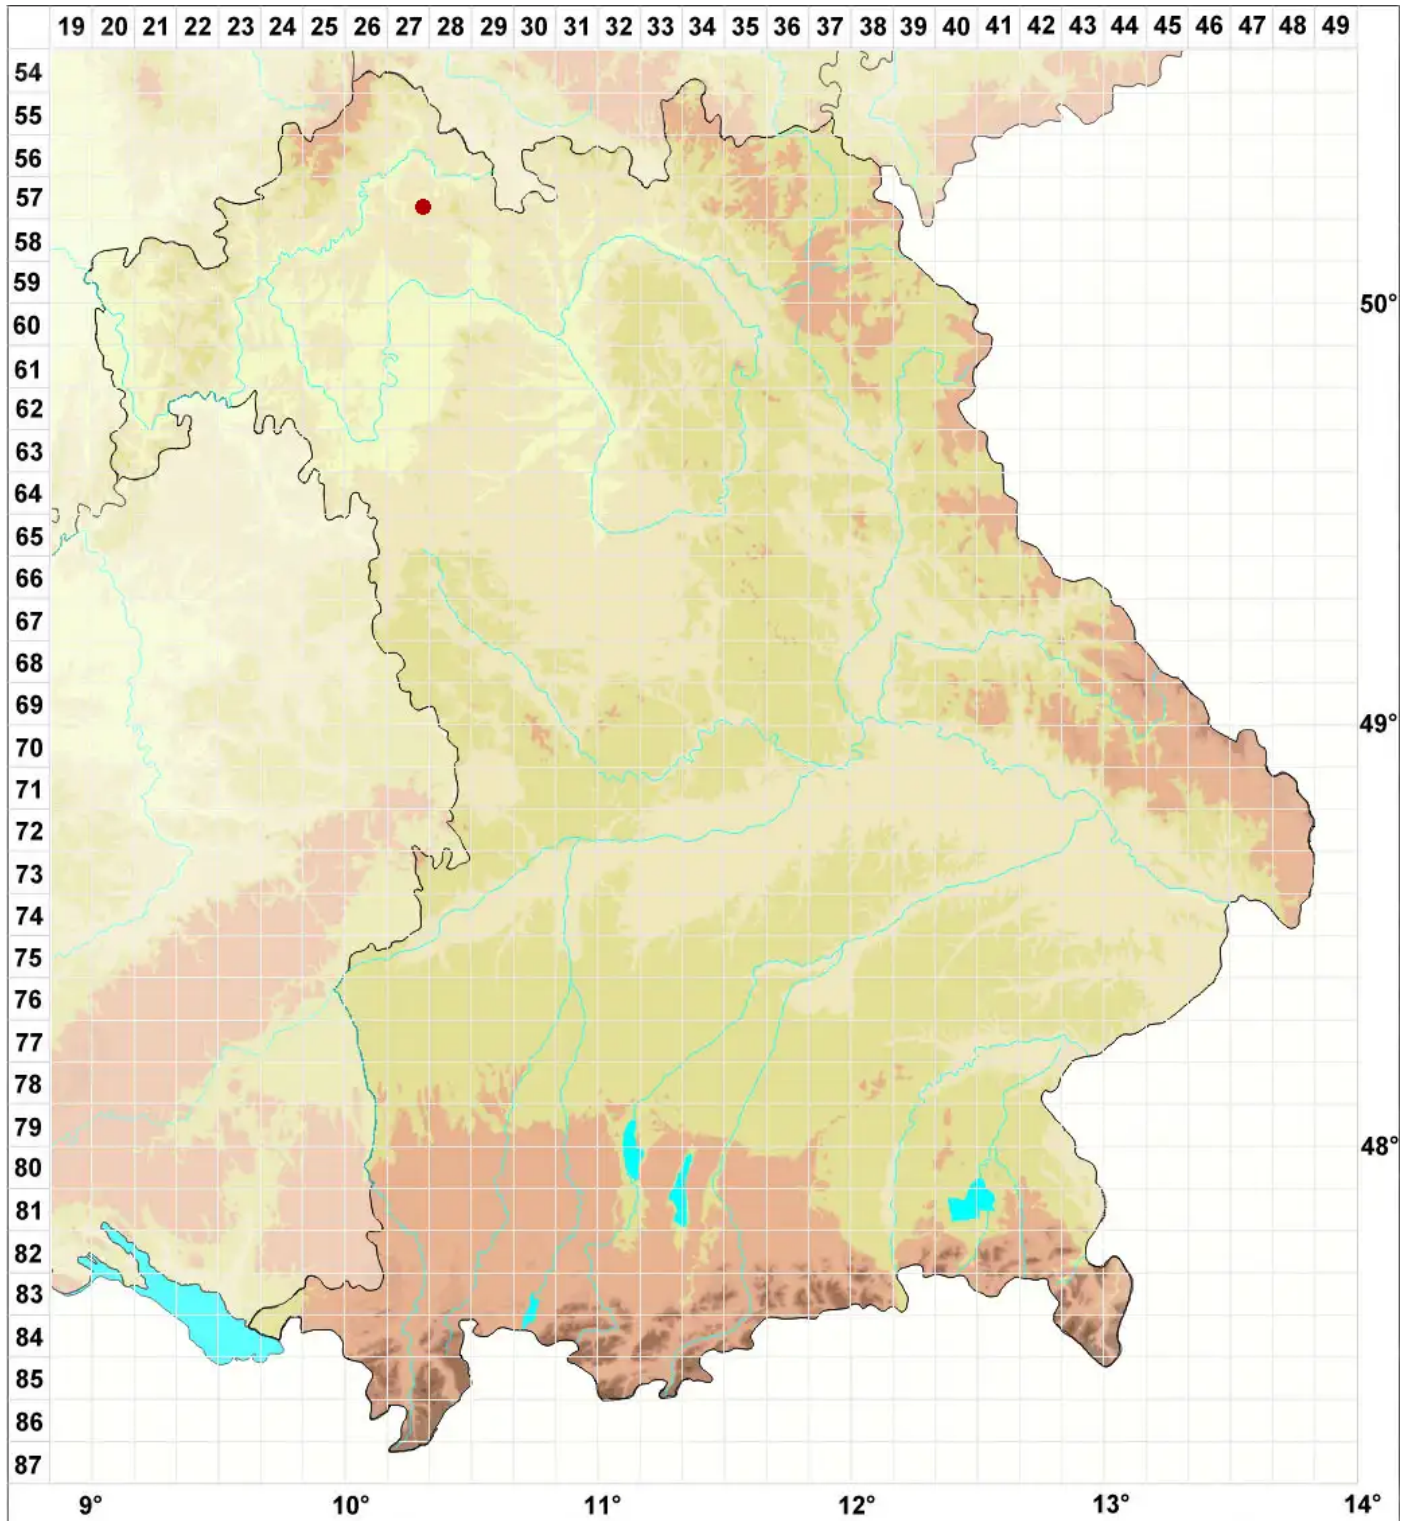

Caloplaca monacensis (Leder.) Lettau

Münchner Schönfleck

Legende:

Symbole:
Ausgefülltes Symbol:
Zeitraum von 1980 bis heute (Aktuelle Angabe)
Leeres Symbol:
Zeitraum vor 1980 (Altangabe)
Quadrat: Herbarbeleg