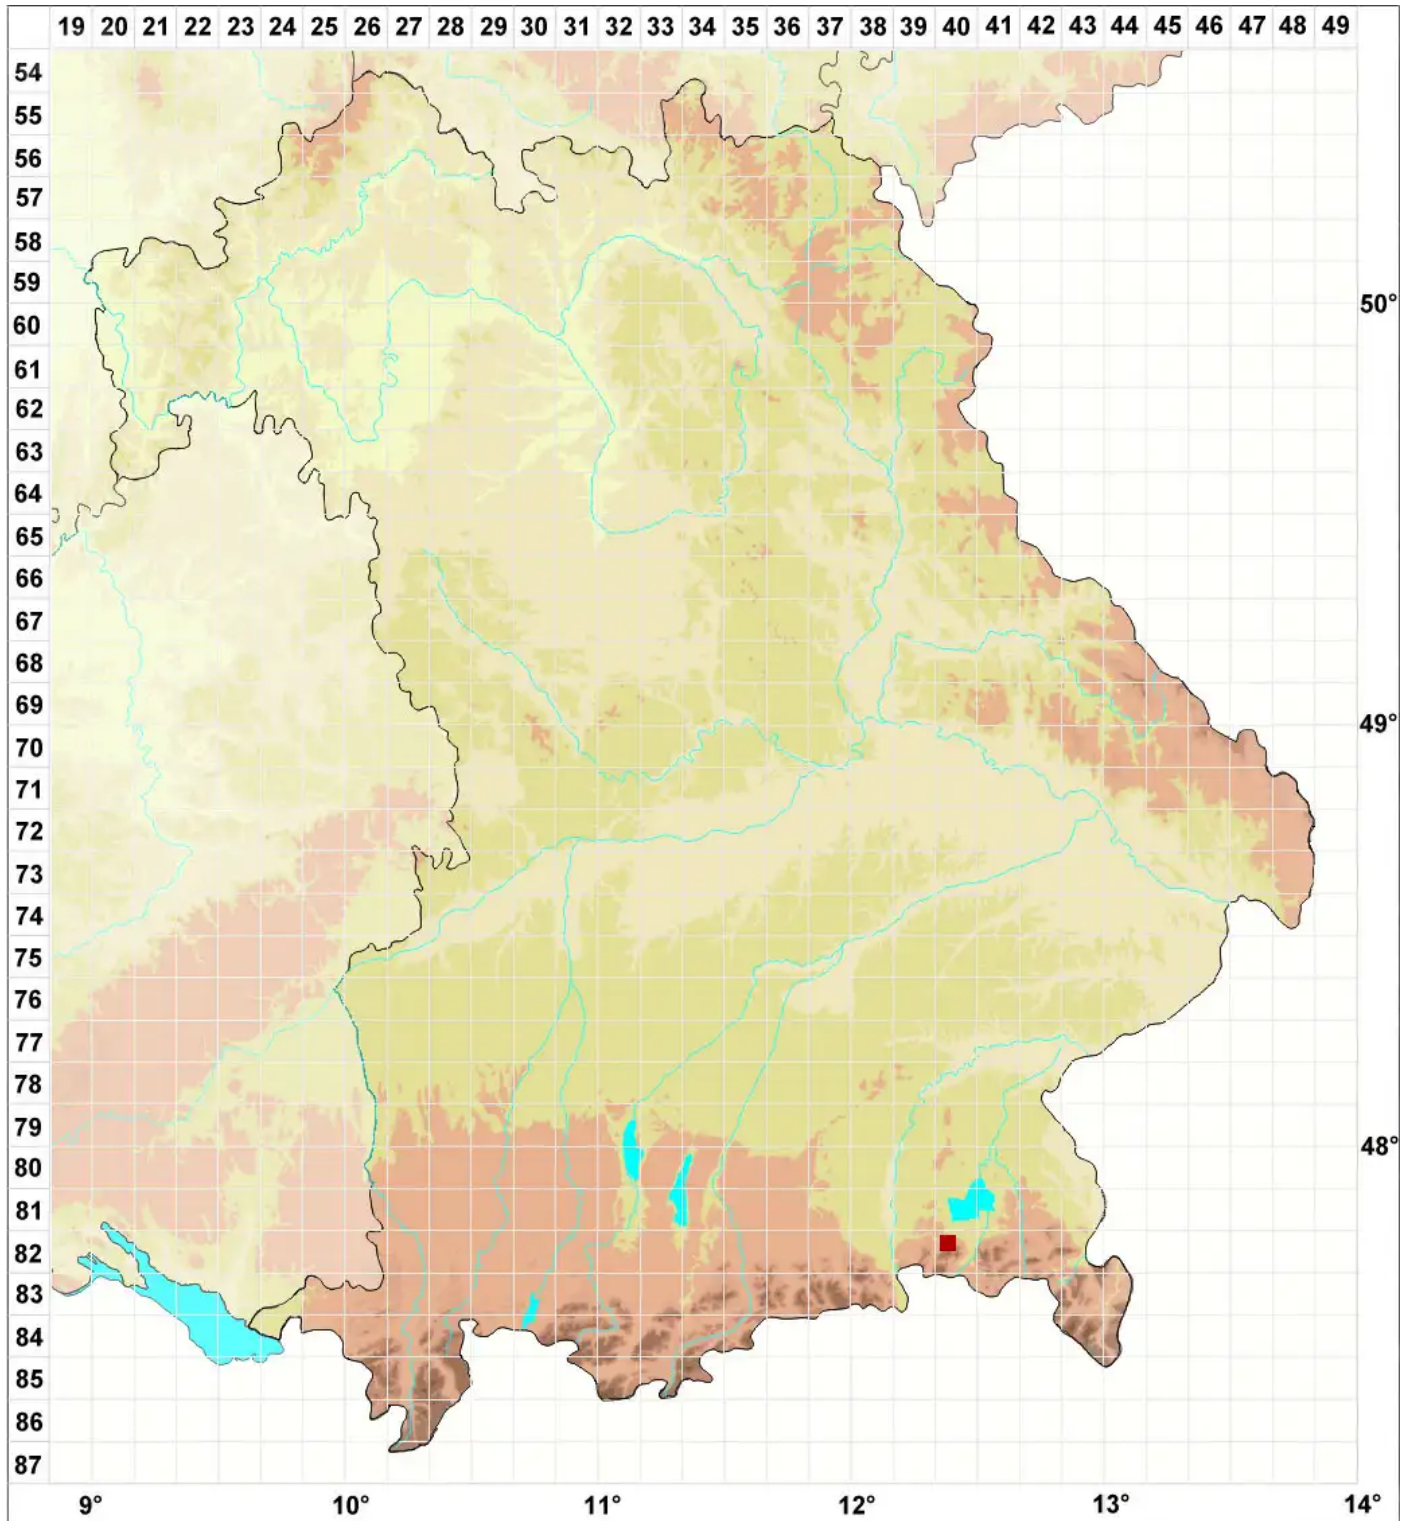

Caloplaca nubigena (Kremp.) Dalla Torre & Sarnth.

Hochgebirgs-Schönfleck

Legende:

Symbole:

Ausgefülltes Symbol:
Zeitraum von 1980 bis heute (Aktuelle Angabe)

Leeres Symbol:
Zeitraum vor 1980 (Altangabe)

Quadrat: Herbarbeleg