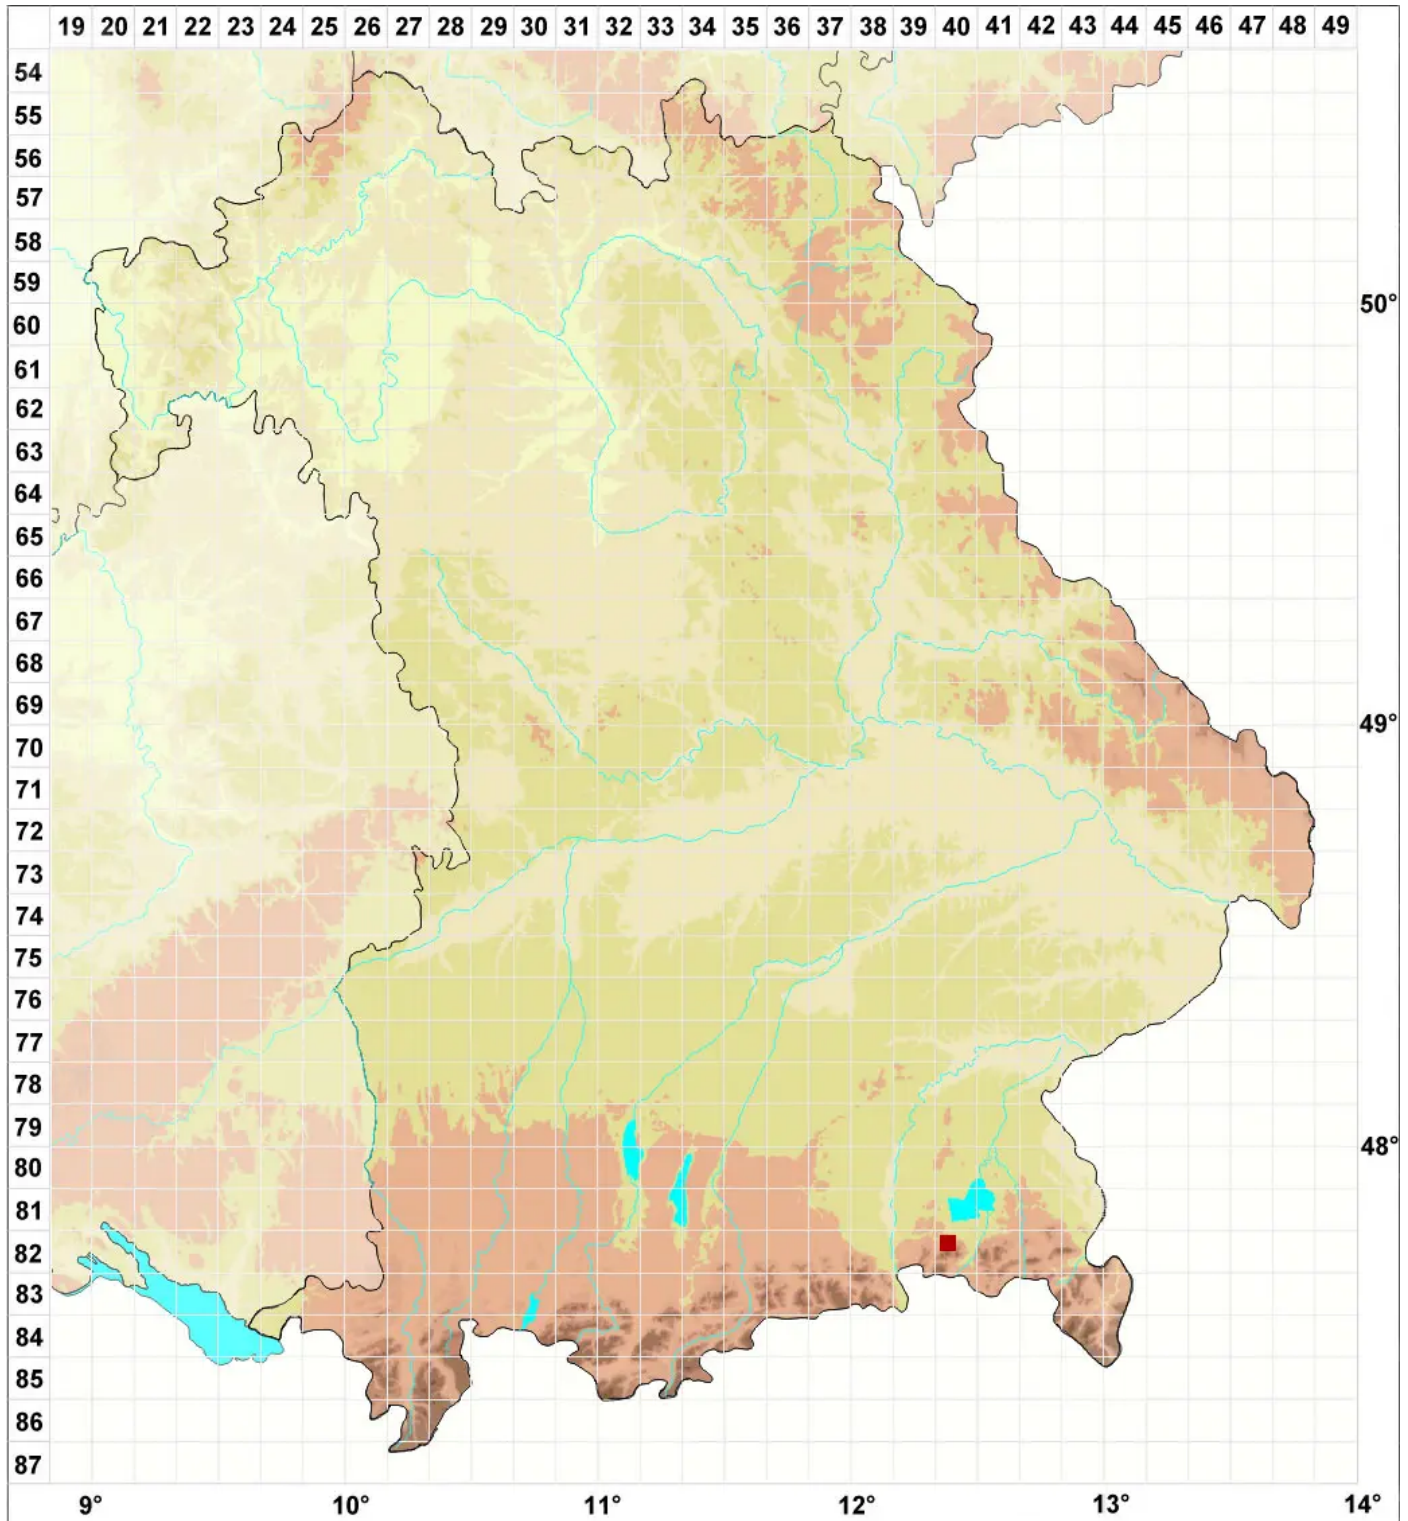

# Caloplaca nubigena (Kremp.) Dalla Torre & Sarnth.

## Hochgebirgs-Schönfleck

Legende:

**Symbole:**

Ausgefülltes Symbol:  
Zeitraum von 1980 bis heute (Aktuelle Angabe)

Leeres Symbol:  
Zeitraum vor 1980 (Altangabe)

Quadrat: Herbarbeleg