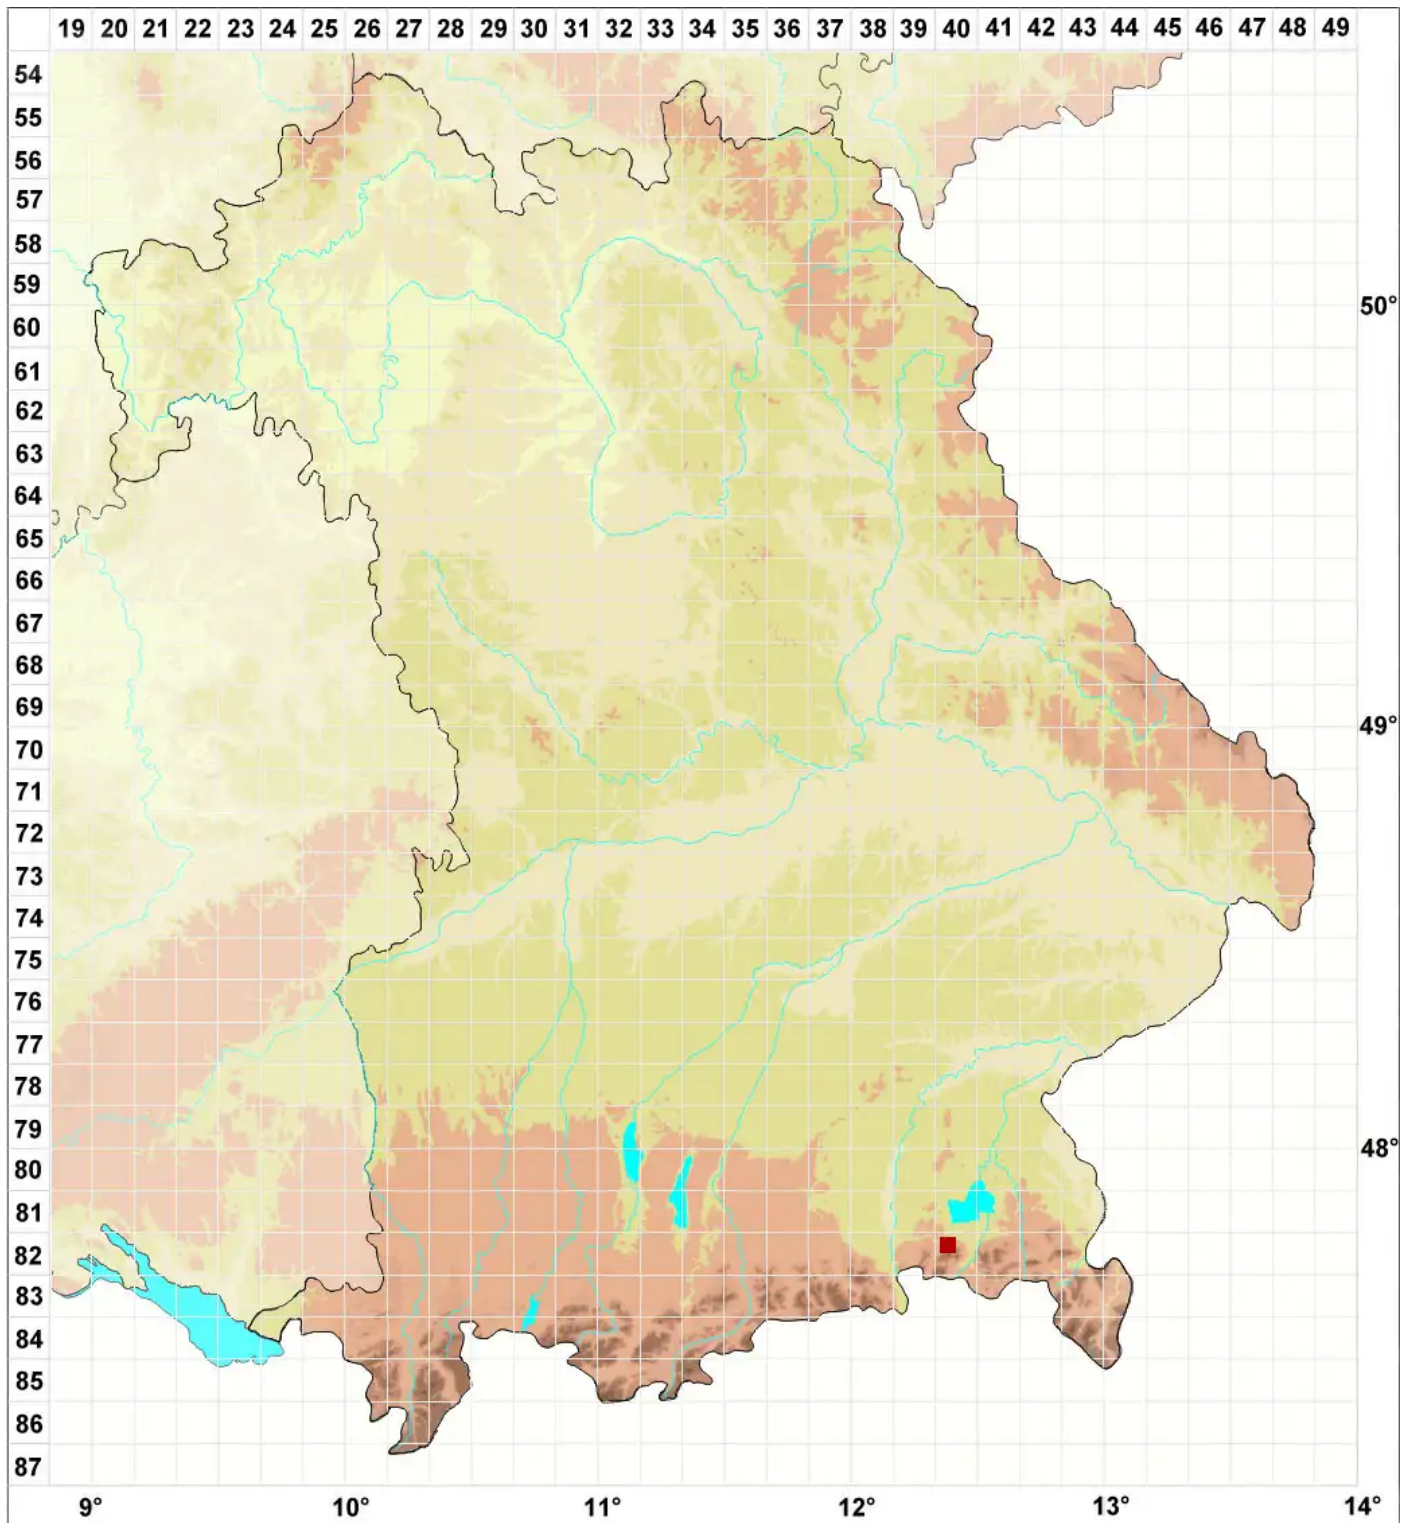

Caloplaca nubigena (Kremp.) Dalla Torre & Sarnth.

Hochgebirgs-Schönfleck

Legende:

Symbole:

Ausgefülltes Symbol:
Zeitraum von 1980 bis heute (Aktuelle Angabe)

Leeres Symbol:
Zeitraum vor 1980 (Altangabe)

Quadrat: Herbarbeleg