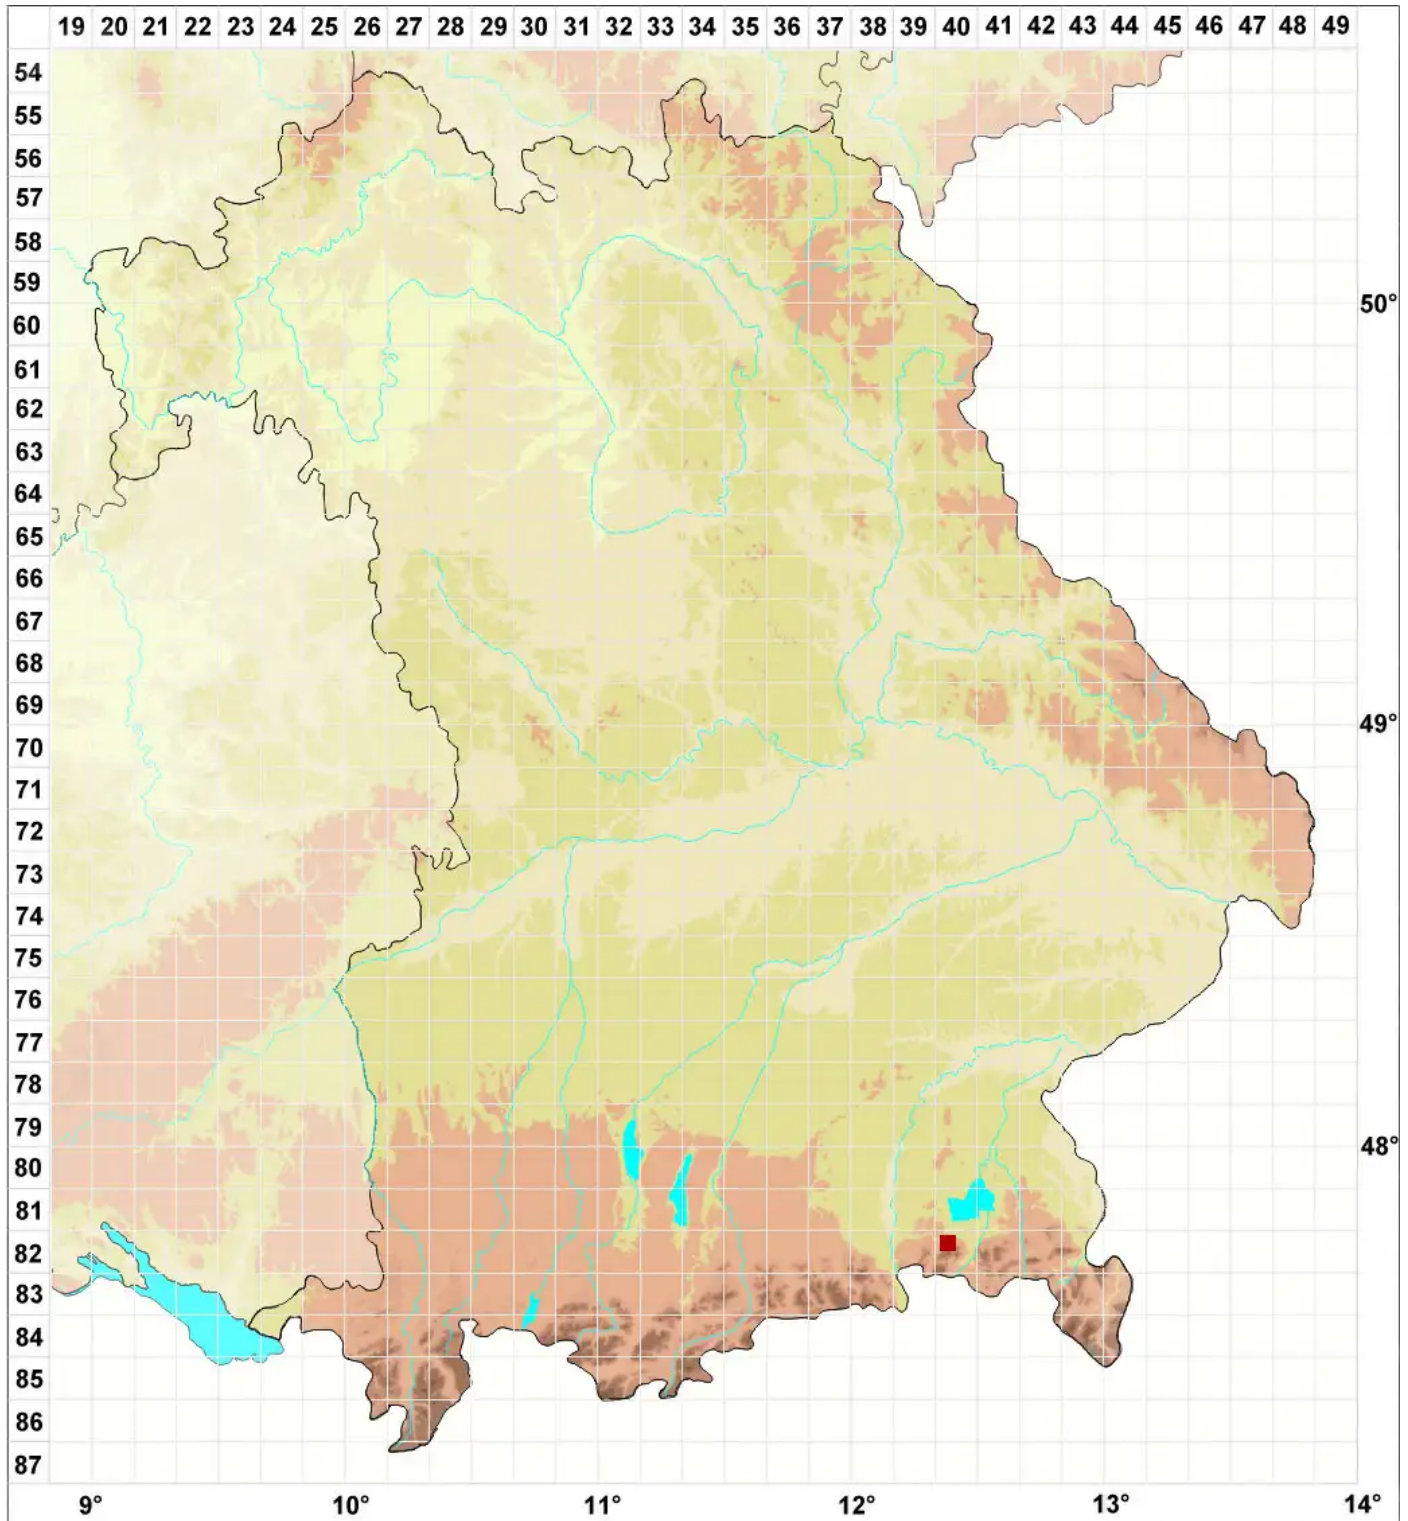

# Caloplaca nubigena (Kremp.) Dalla Torre & Sarnth.

## Hochgebirgs-Schönfleck

Legende:

**Symbole:**

Ausgefülltes Symbol:  
Zeitraum von 1980 bis heute (Aktuelle Angabe)

Leeres Symbol:  
Zeitraum vor 1980 (Altangabe)

Quadrat: Herbarbeleg