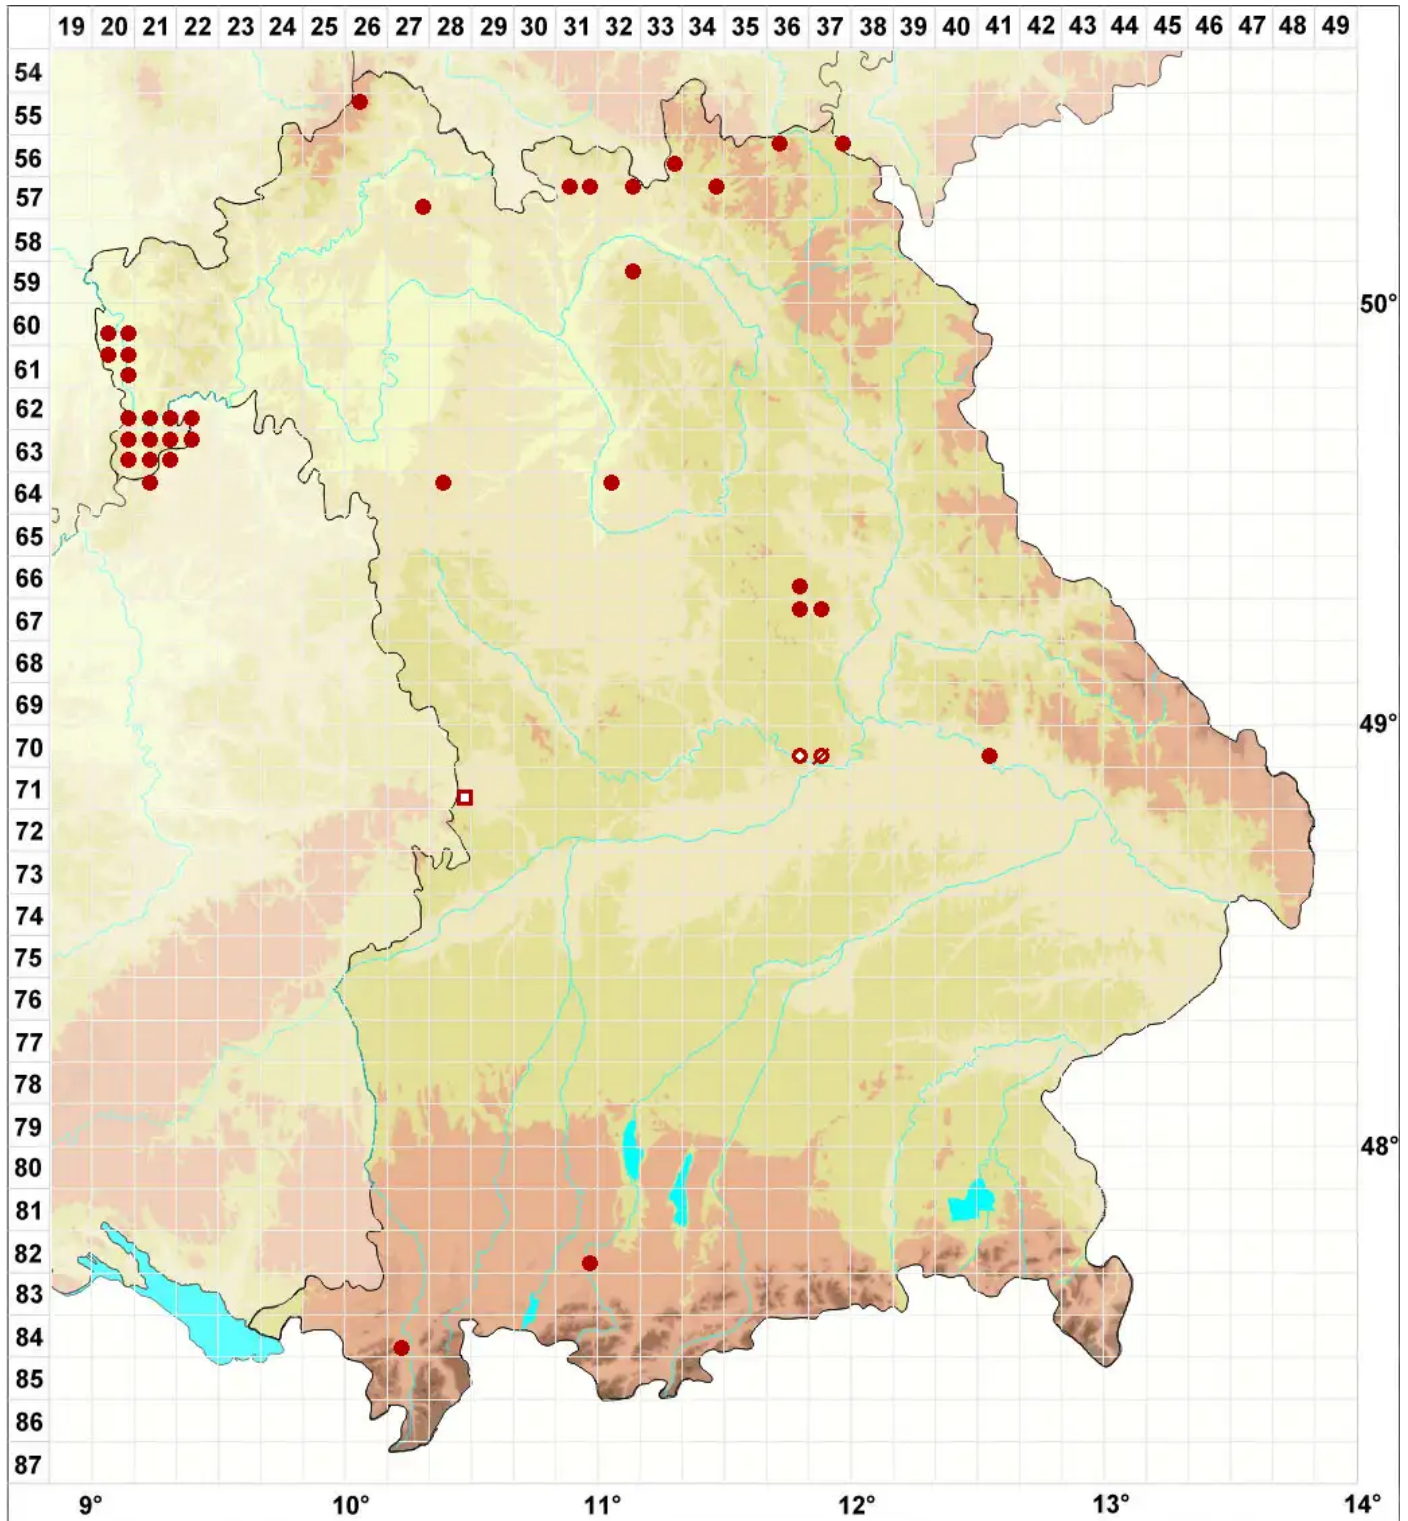

Caloplaca oasis (A. Massal.) Szatala

Beton-Schönfleck

Legende:

Symbole:
Ausgefülltes Symbol:
Zeitraum von 1980 bis heute (Aktuelle Angabe)
Leeres Symbol:
Zeitraum vor 1980 (Altangabe)
Quadrat: Herbarbeleg