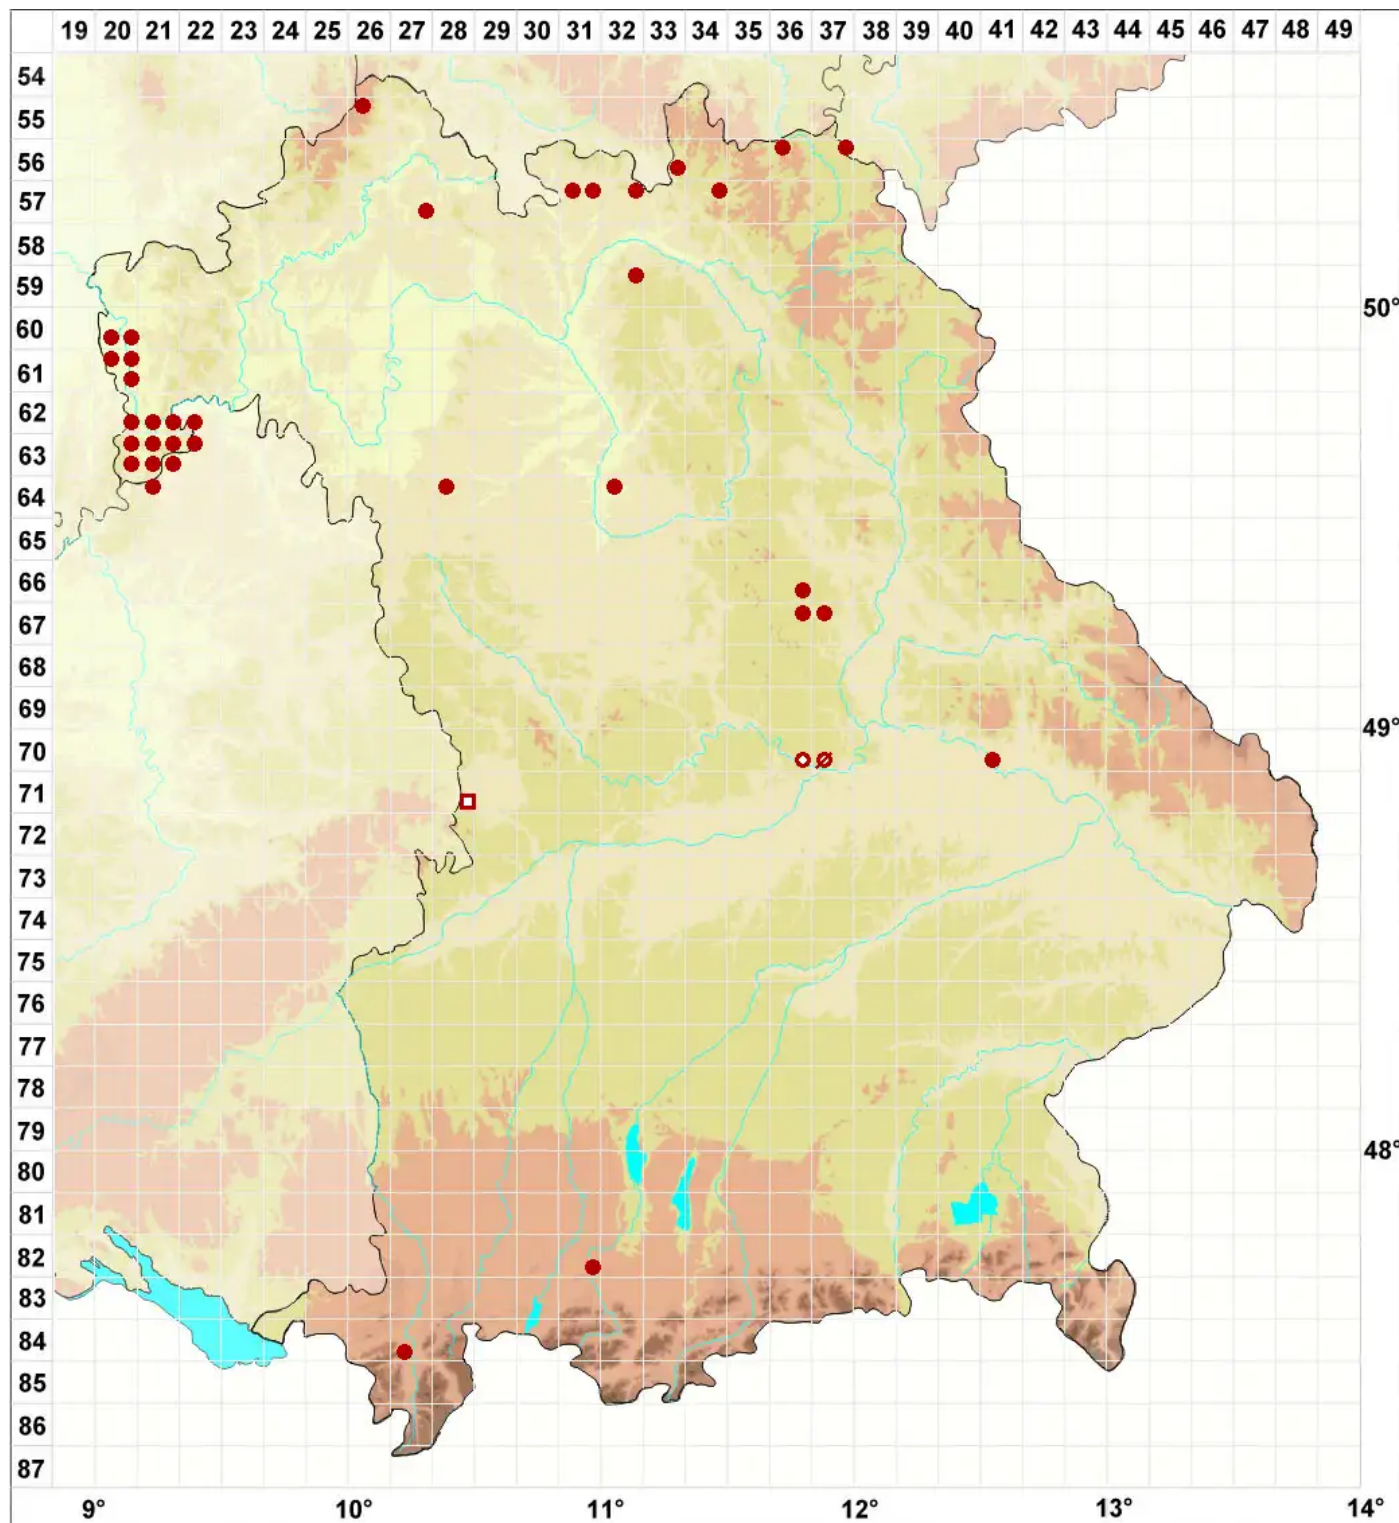

# Caloplaca oasis (A. Massal.) Szatala

## Beton-Schönfleck

Legende:

**Symbole:**

Ausgefülltes Symbol:  
Zeitraum von 1980 bis heute (Aktuelle Angabe)

Leeres Symbol:  
Zeitraum vor 1980 (Altangabe)

Quadrat: Herbarbeleg