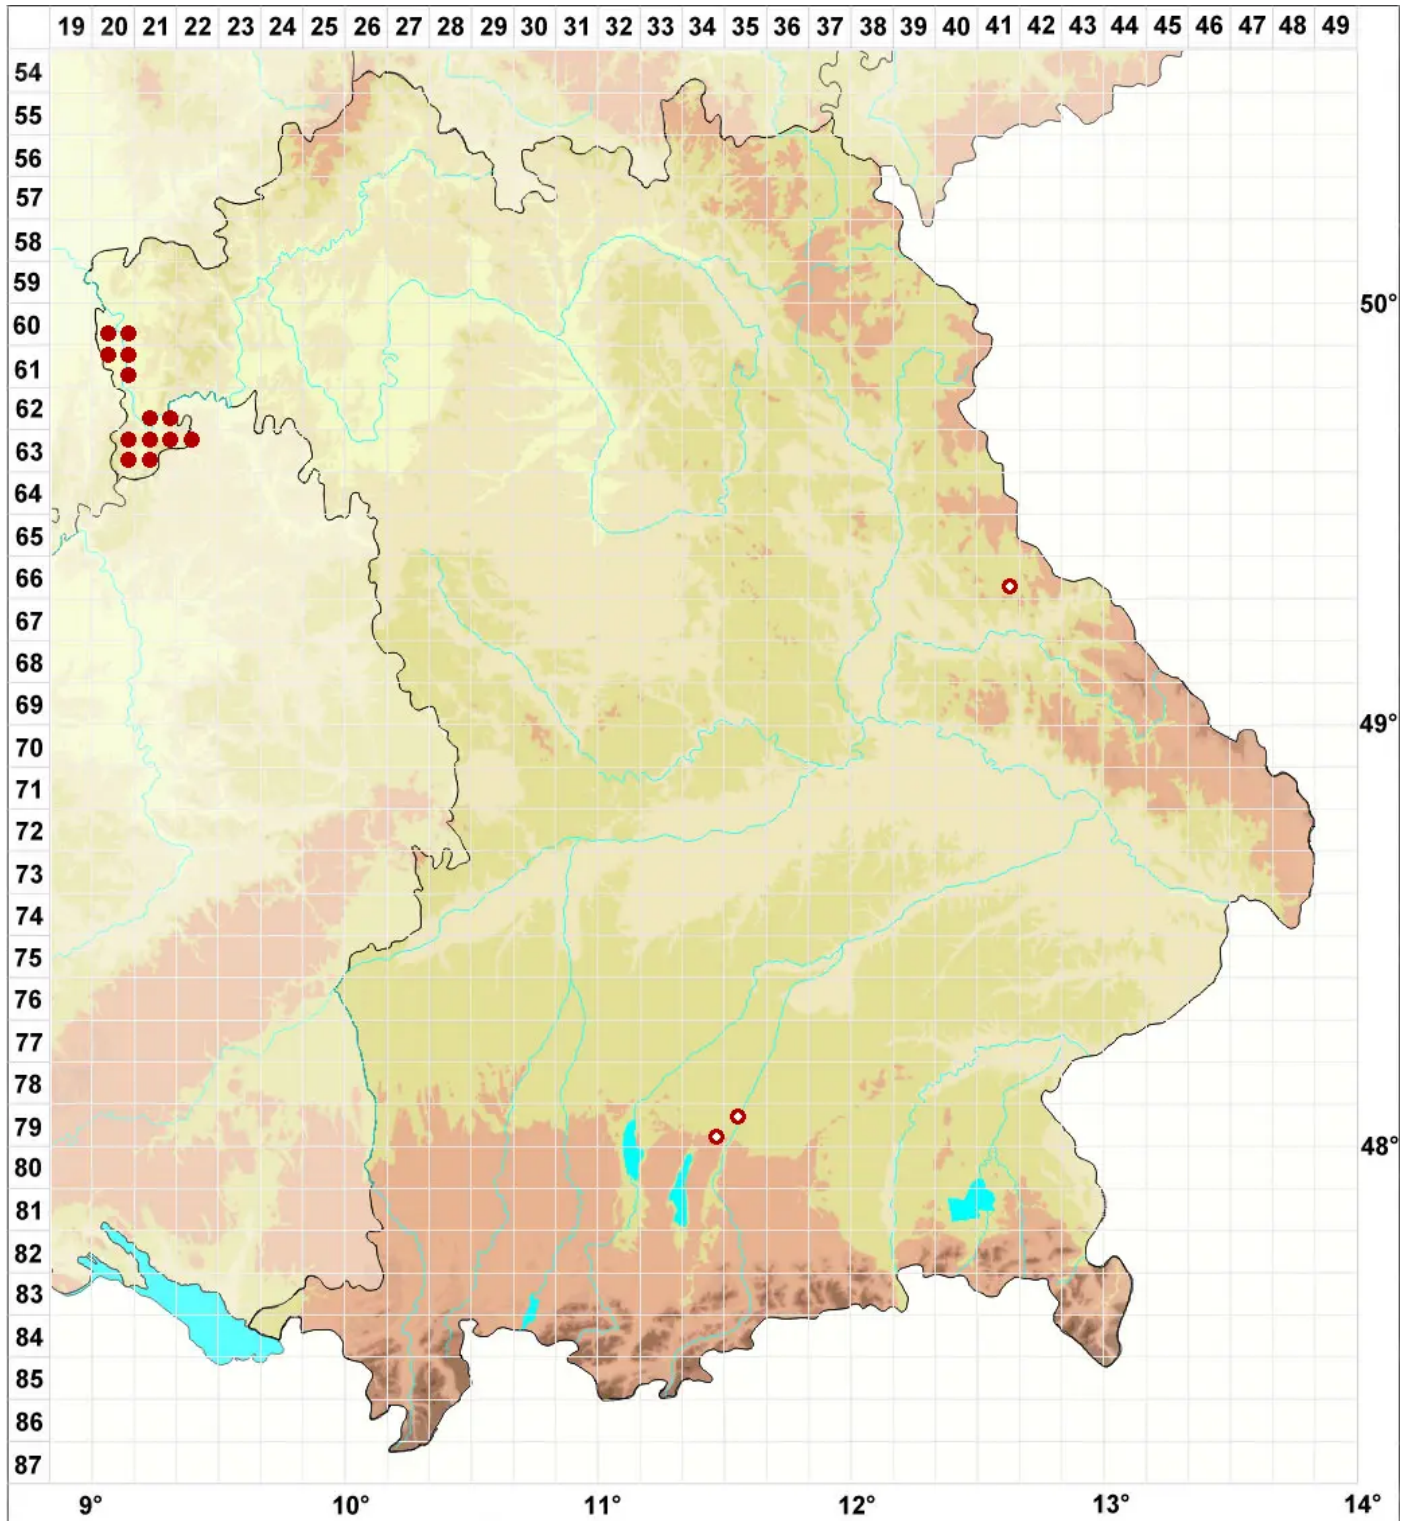

# Caloplaca obscurella (J. Lahm ex Körb.) Th. Fr.

## Krater-Schönfleck

Legende:

**Symbole:**

Ausgefülltes Symbol:  
Zeitraum von 1980 bis heute (Aktuelle Angabe)

Leeres Symbol:  
Zeitraum vor 1980 (Altangabe)

Quadrat: Herbarbeleg