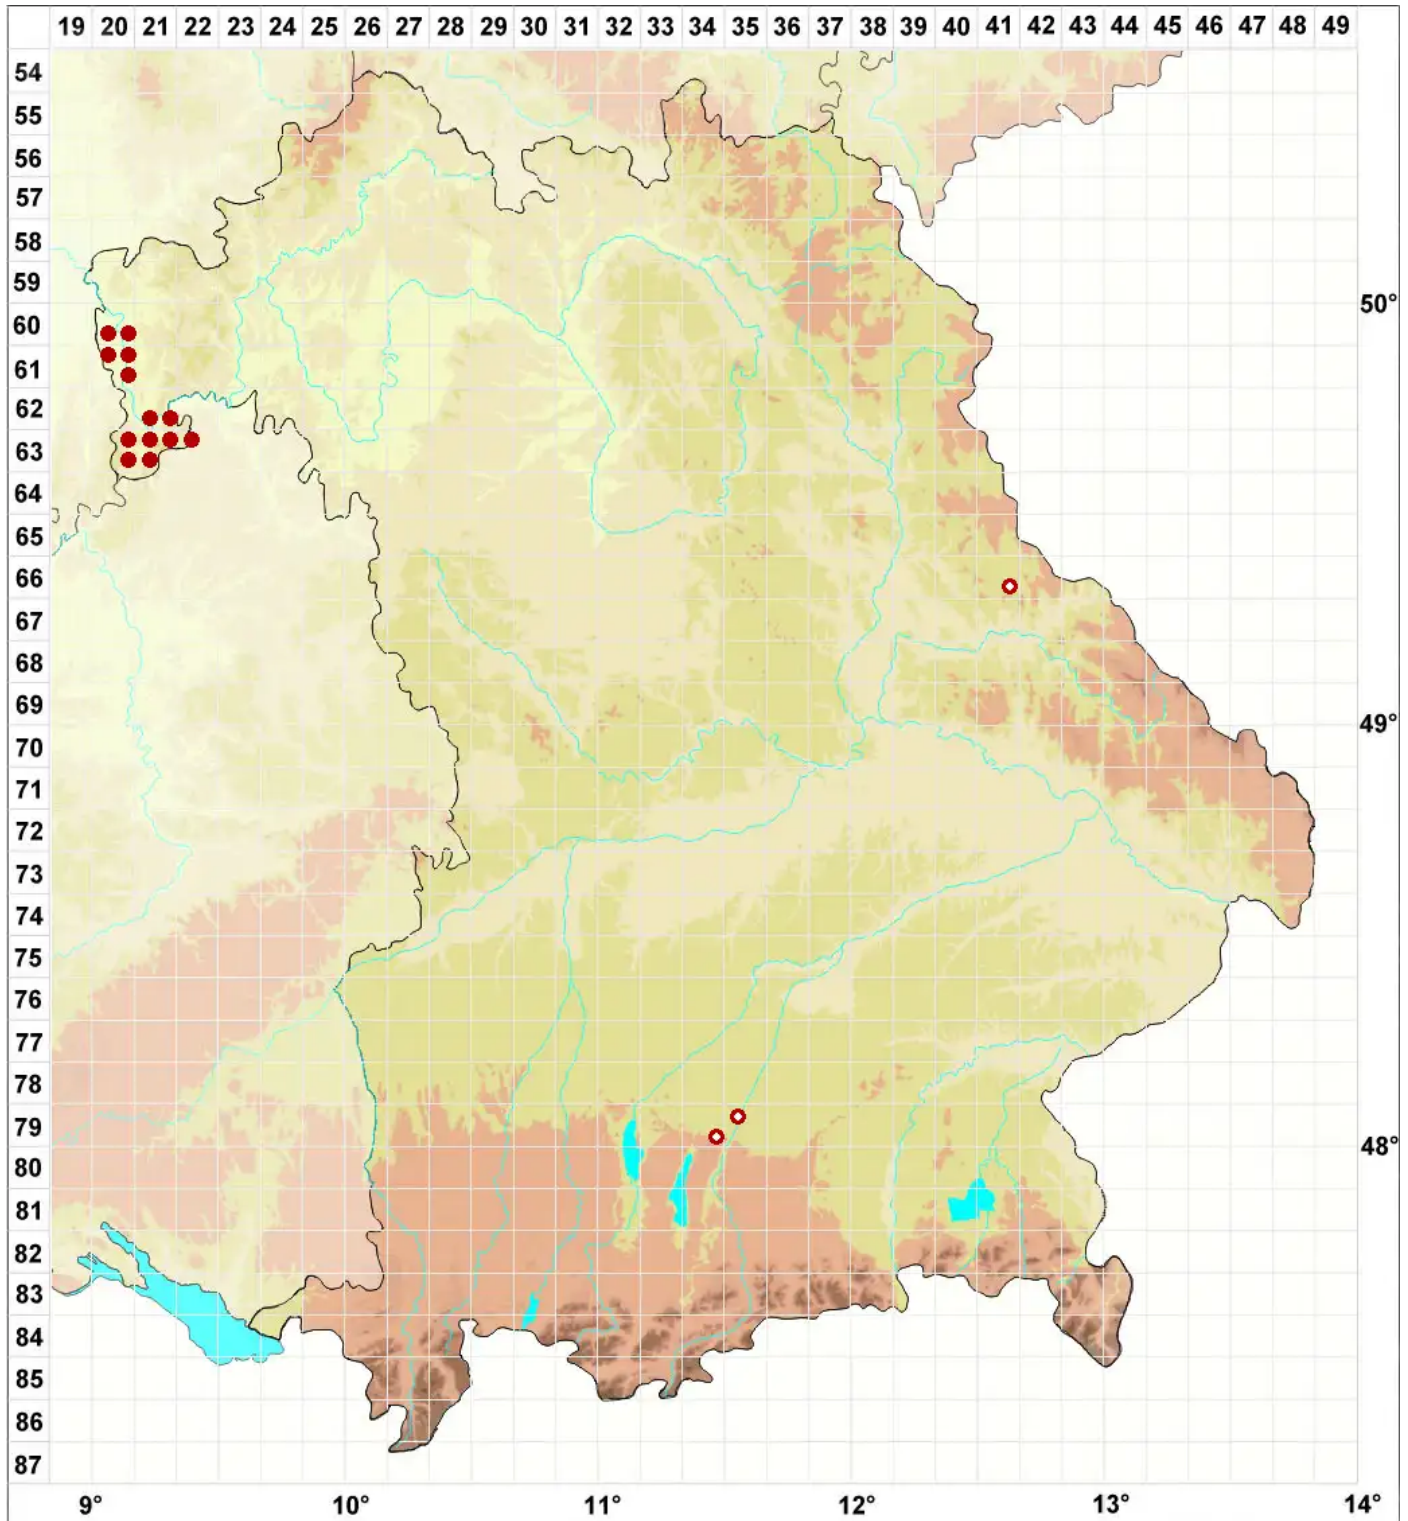

Caloplaca obscurella (J. Lahm ex Körb.) Th. Fr.

Krater-Schönfleck

Legende:

- Symbole:**
Ausgefülltes Symbol:
Zeitraum von 1980 bis heute (Aktuelle Angabe)
Leeres Symbol:
Zeitraum vor 1980 (Altangabe)
Quadrat: Herbarbeleg