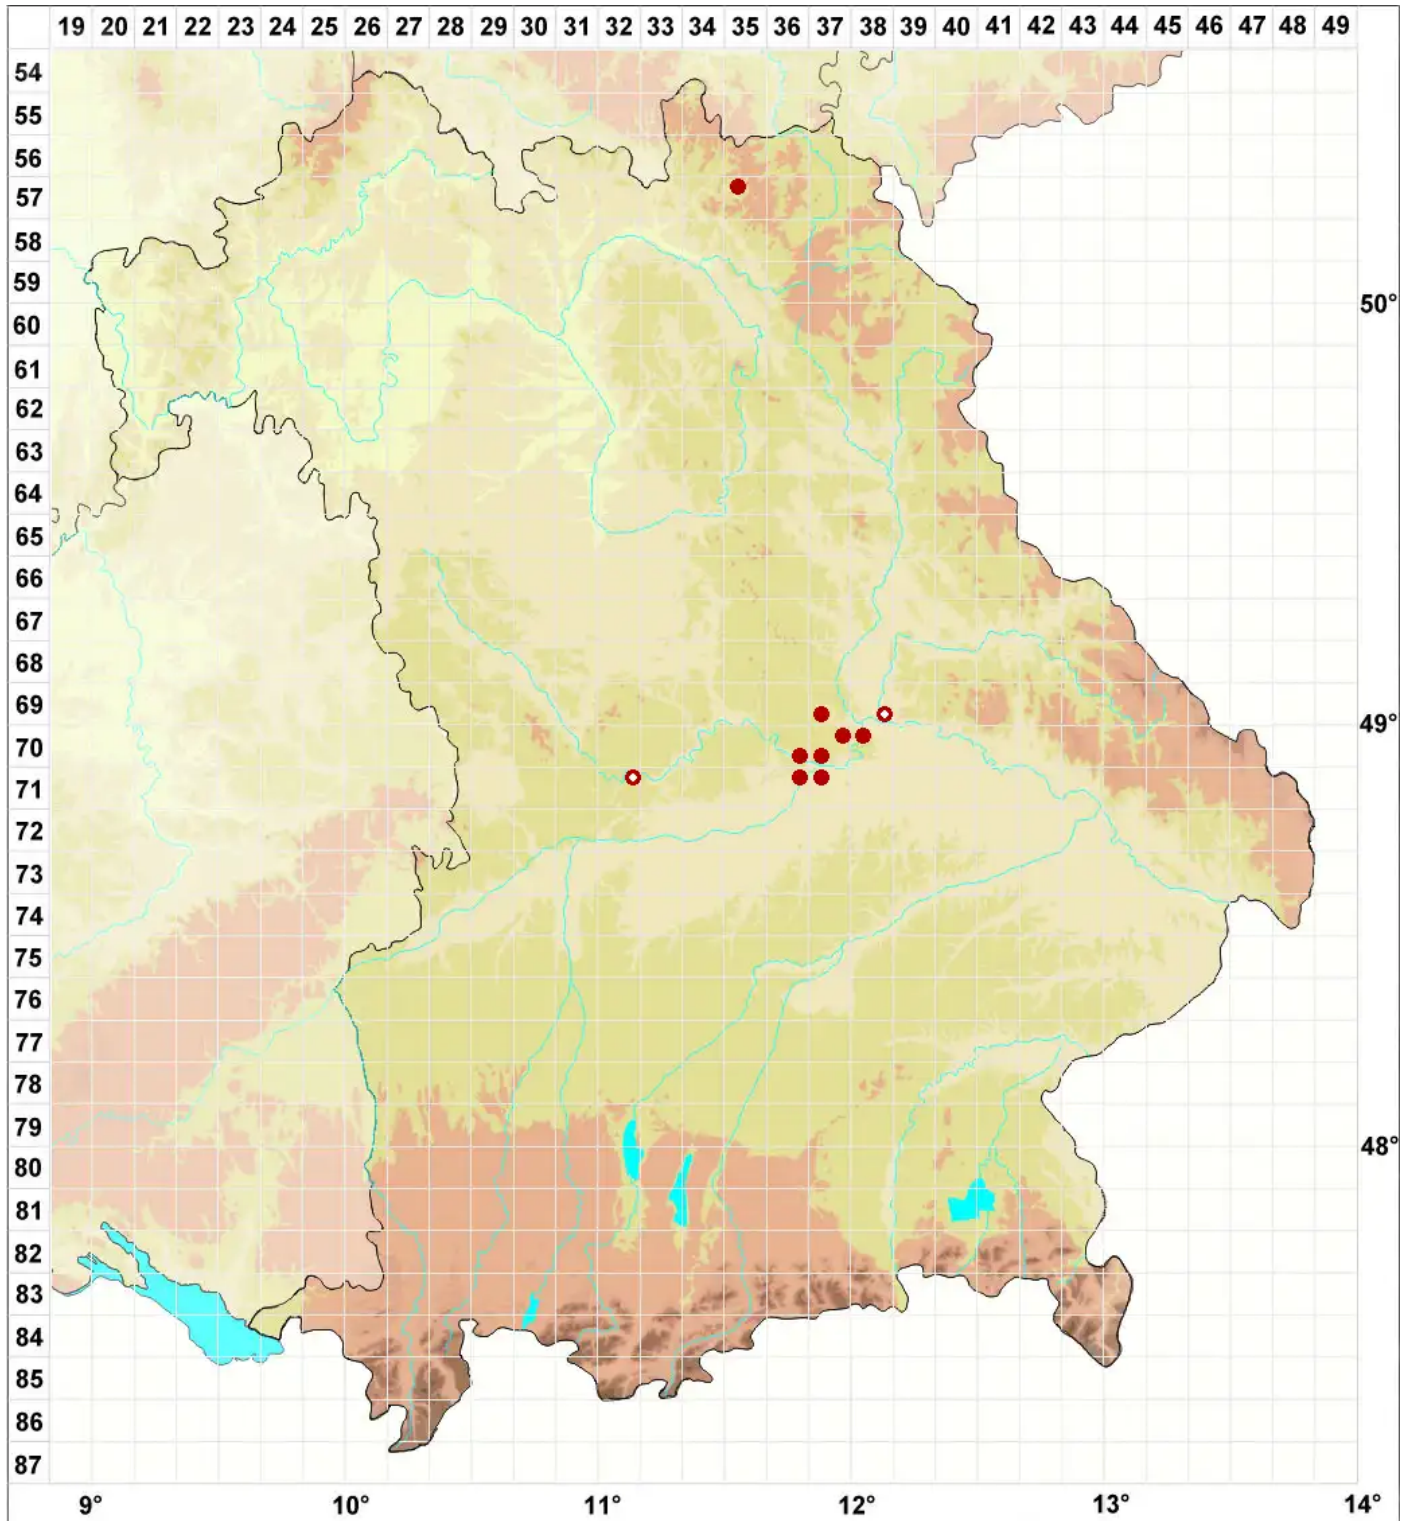

Caloplaca ochracea (Schaer.) Flagey

Ockergelber Schönfleck

Legende:

Symbole:

Ausgefülltes Symbol:
Zeitraum von 1980 bis heute (Aktuelle Angabe)

Leeres Symbol:
Zeitraum vor 1980 (Altangabe)

Quadrat: Herbarbeleg