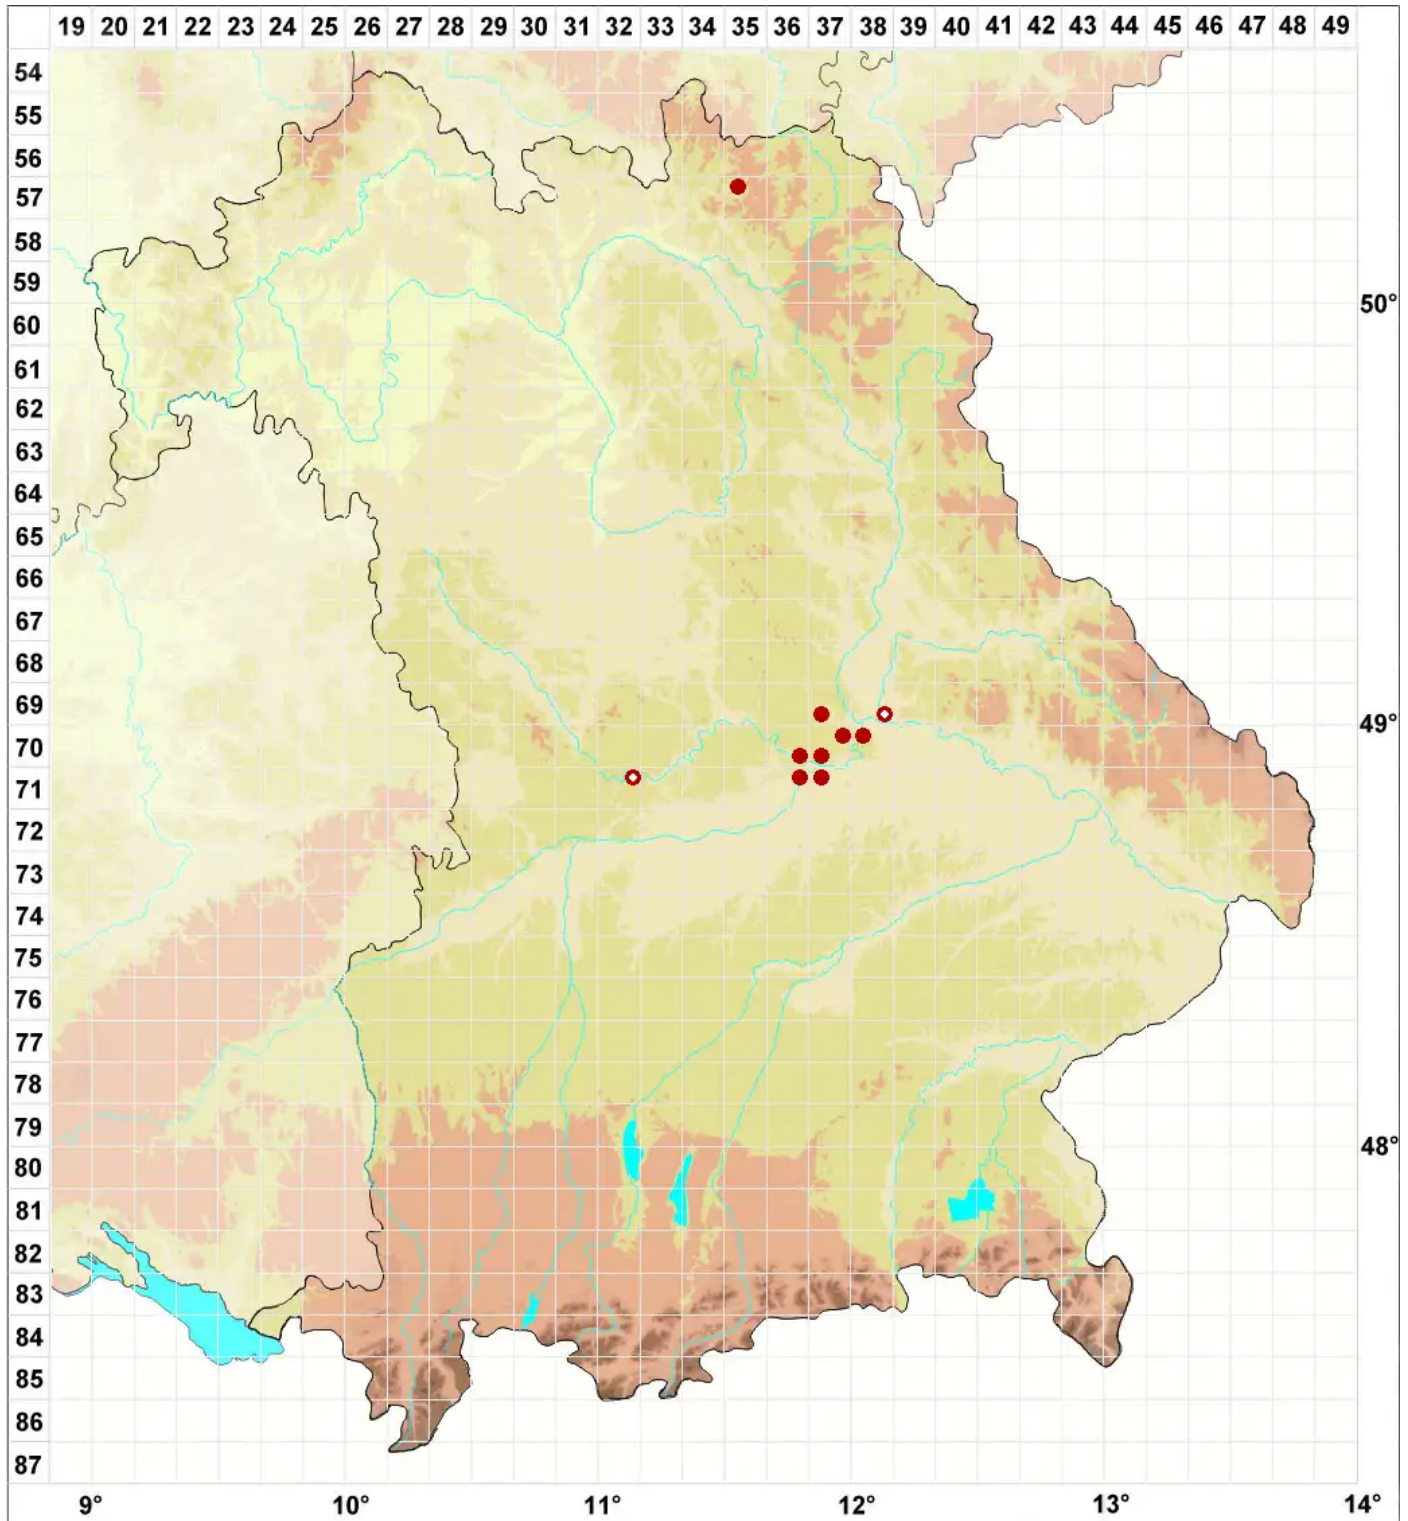

# Caloplaca ochracea (Schaer.) Flagey

## Ockergelber Schönfleck

Legende:

**Symbole:**

Ausgefülltes Symbol:  
Zeitraum von 1980 bis heute (Aktuelle Angabe)

Leeres Symbol:  
Zeitraum vor 1980 (Altangabe)

Quadrat: Herbarbeleg