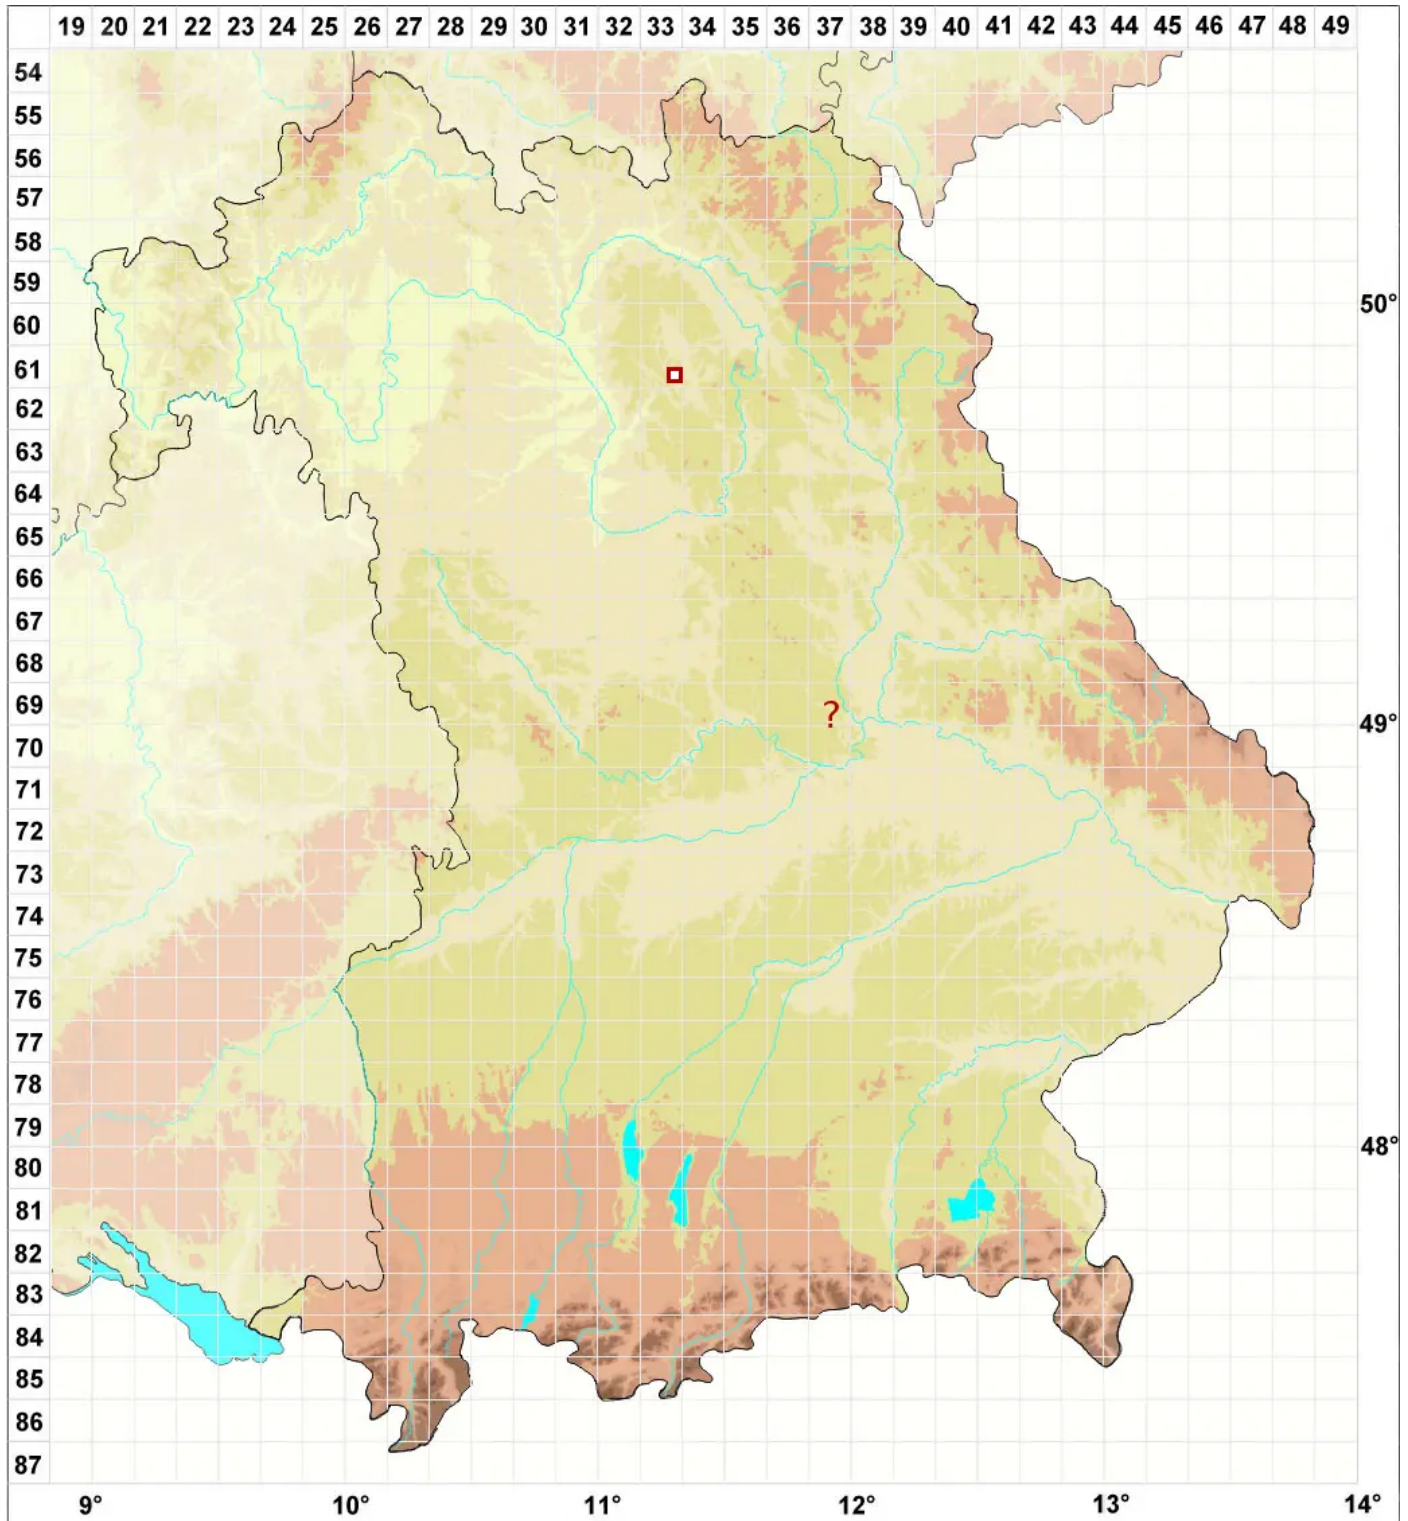

Caloplaca proteus Poelt

Göttlicher Schönfleck

Legende:

Symbole:

Ausgefülltes Symbol:
Zeitraum von 1980 bis heute (Aktuelle Angabe)

Leeres Symbol:
Zeitraum vor 1980 (Altangabe)

Quadrat: Herbarbeleg