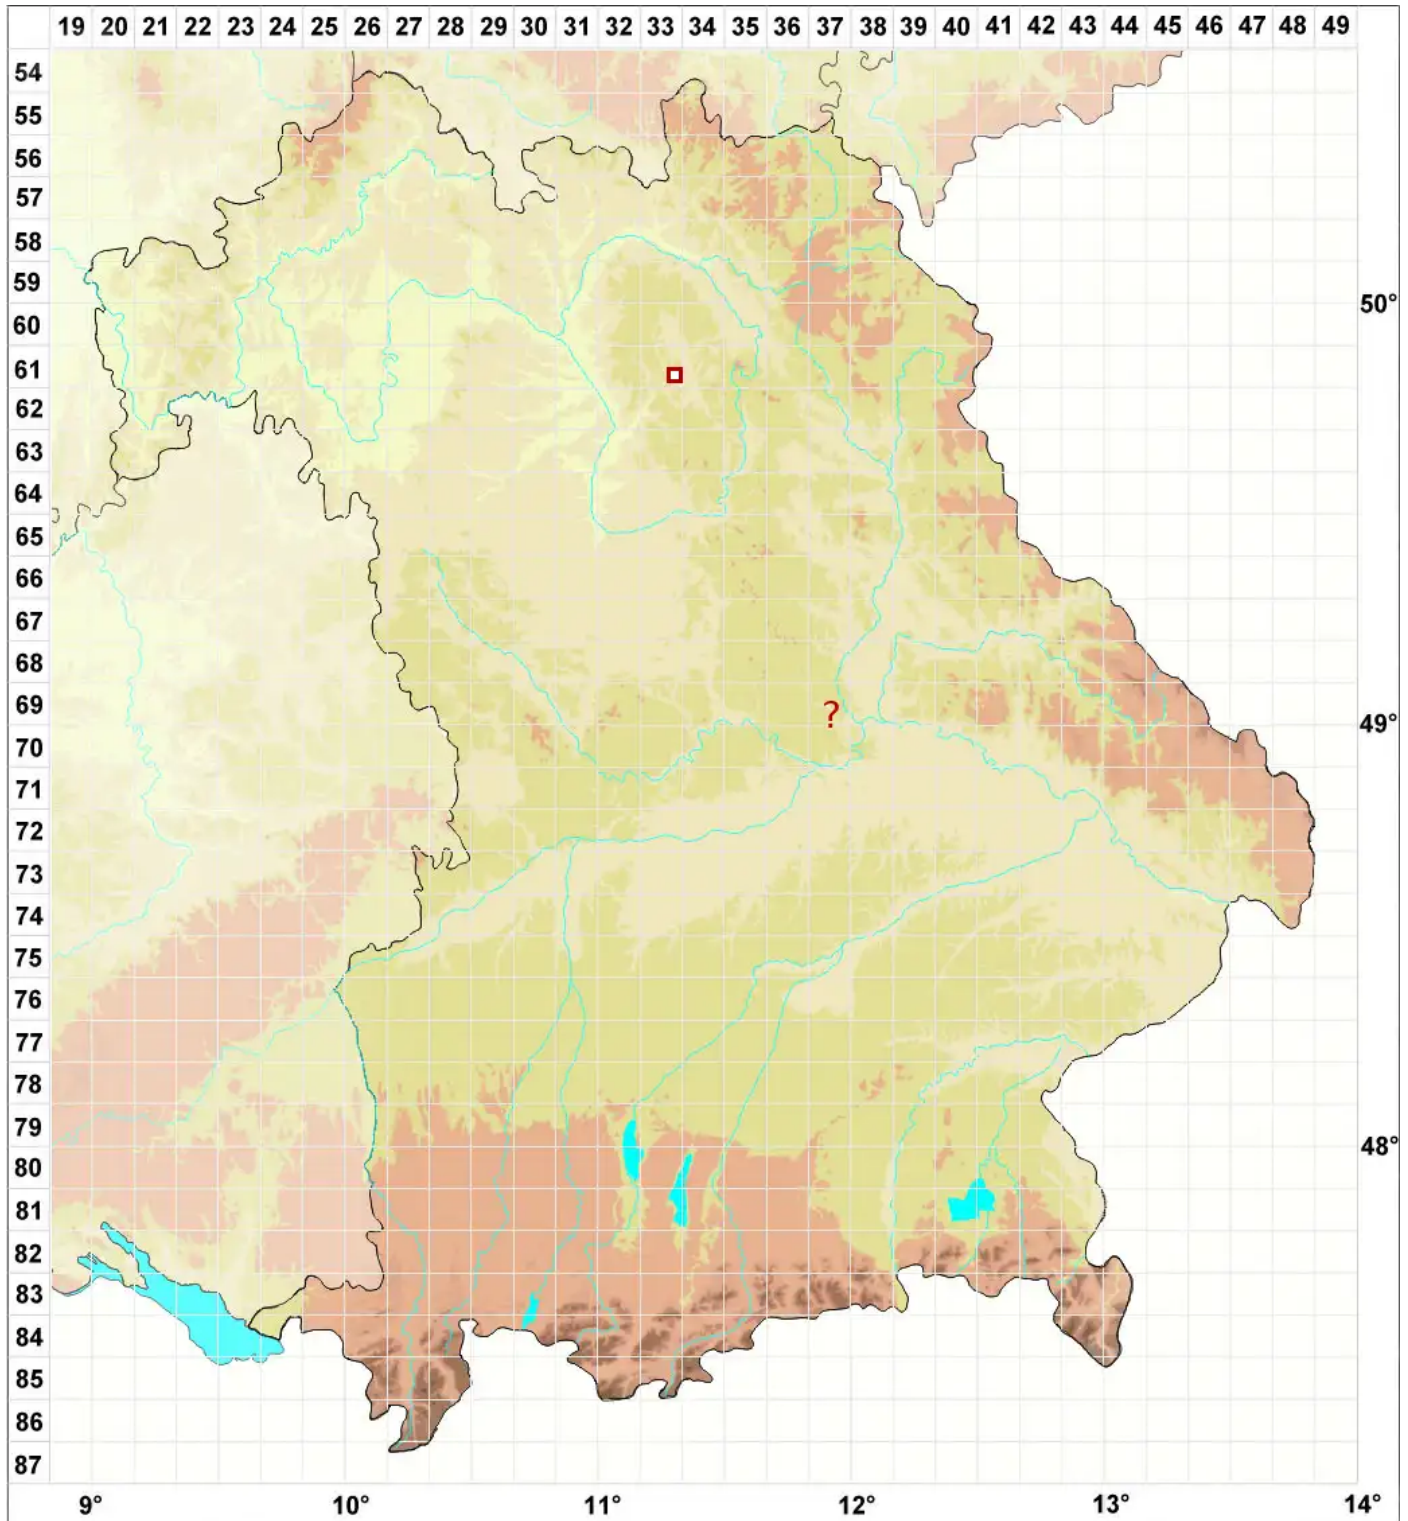

# Caloplaca proteus Poelt

## Göttlicher Schönfleck

Legende:

**Symbole:**

Ausgefülltes Symbol:  
Zeitraum von 1980 bis heute (Aktuelle Angabe)

Leeres Symbol:  
Zeitraum vor 1980 (Altangabe)

Quadrat: Herbarbeleg