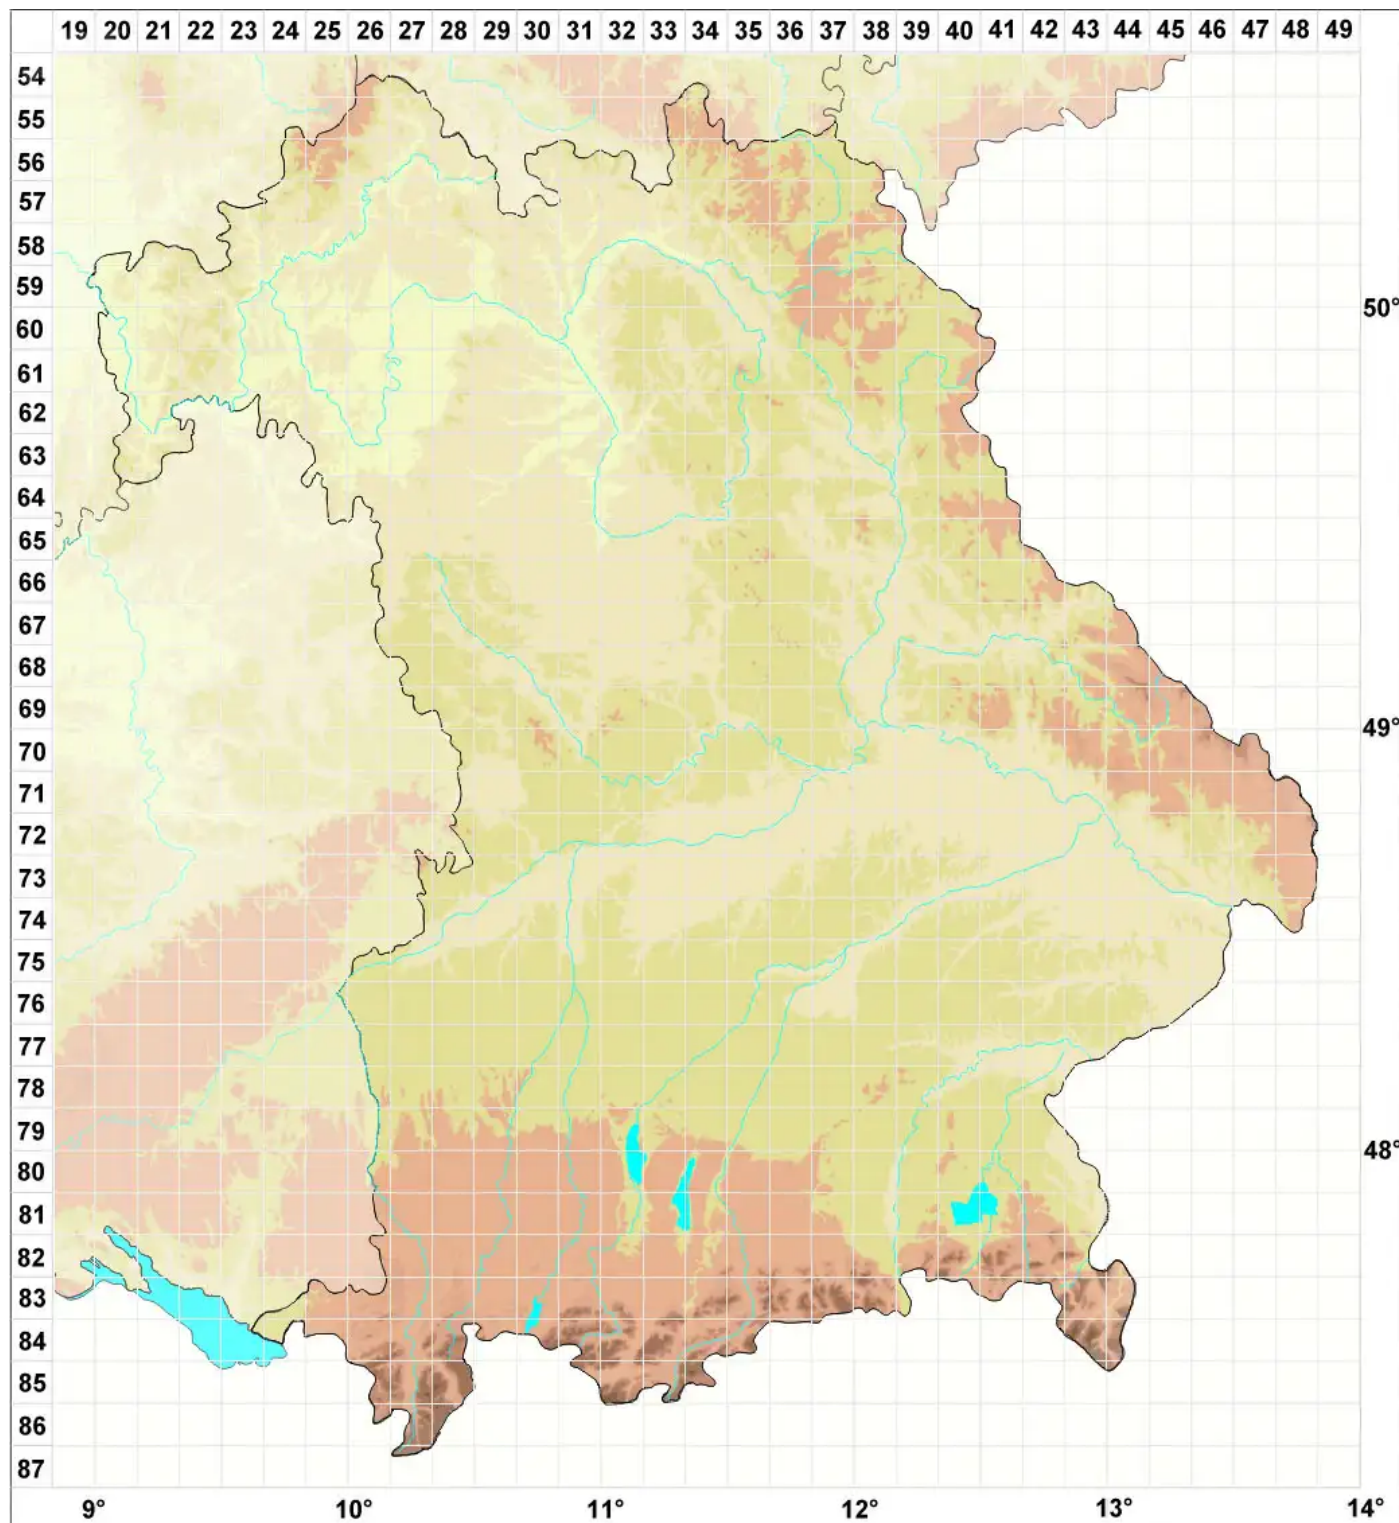

# Caloplaca pseudofulgensia Gaya & Nav.-Ros.

## Feuerflechten-Schönfleck

Legende:

**Symbole:**

Ausgefülltes Symbol:  
Zeitraum von 1980 bis heute (Aktuelle Angabe)

Leeres Symbol:  
Zeitraum vor 1980 (Altangabe)

Quadrat: Herbarbeleg