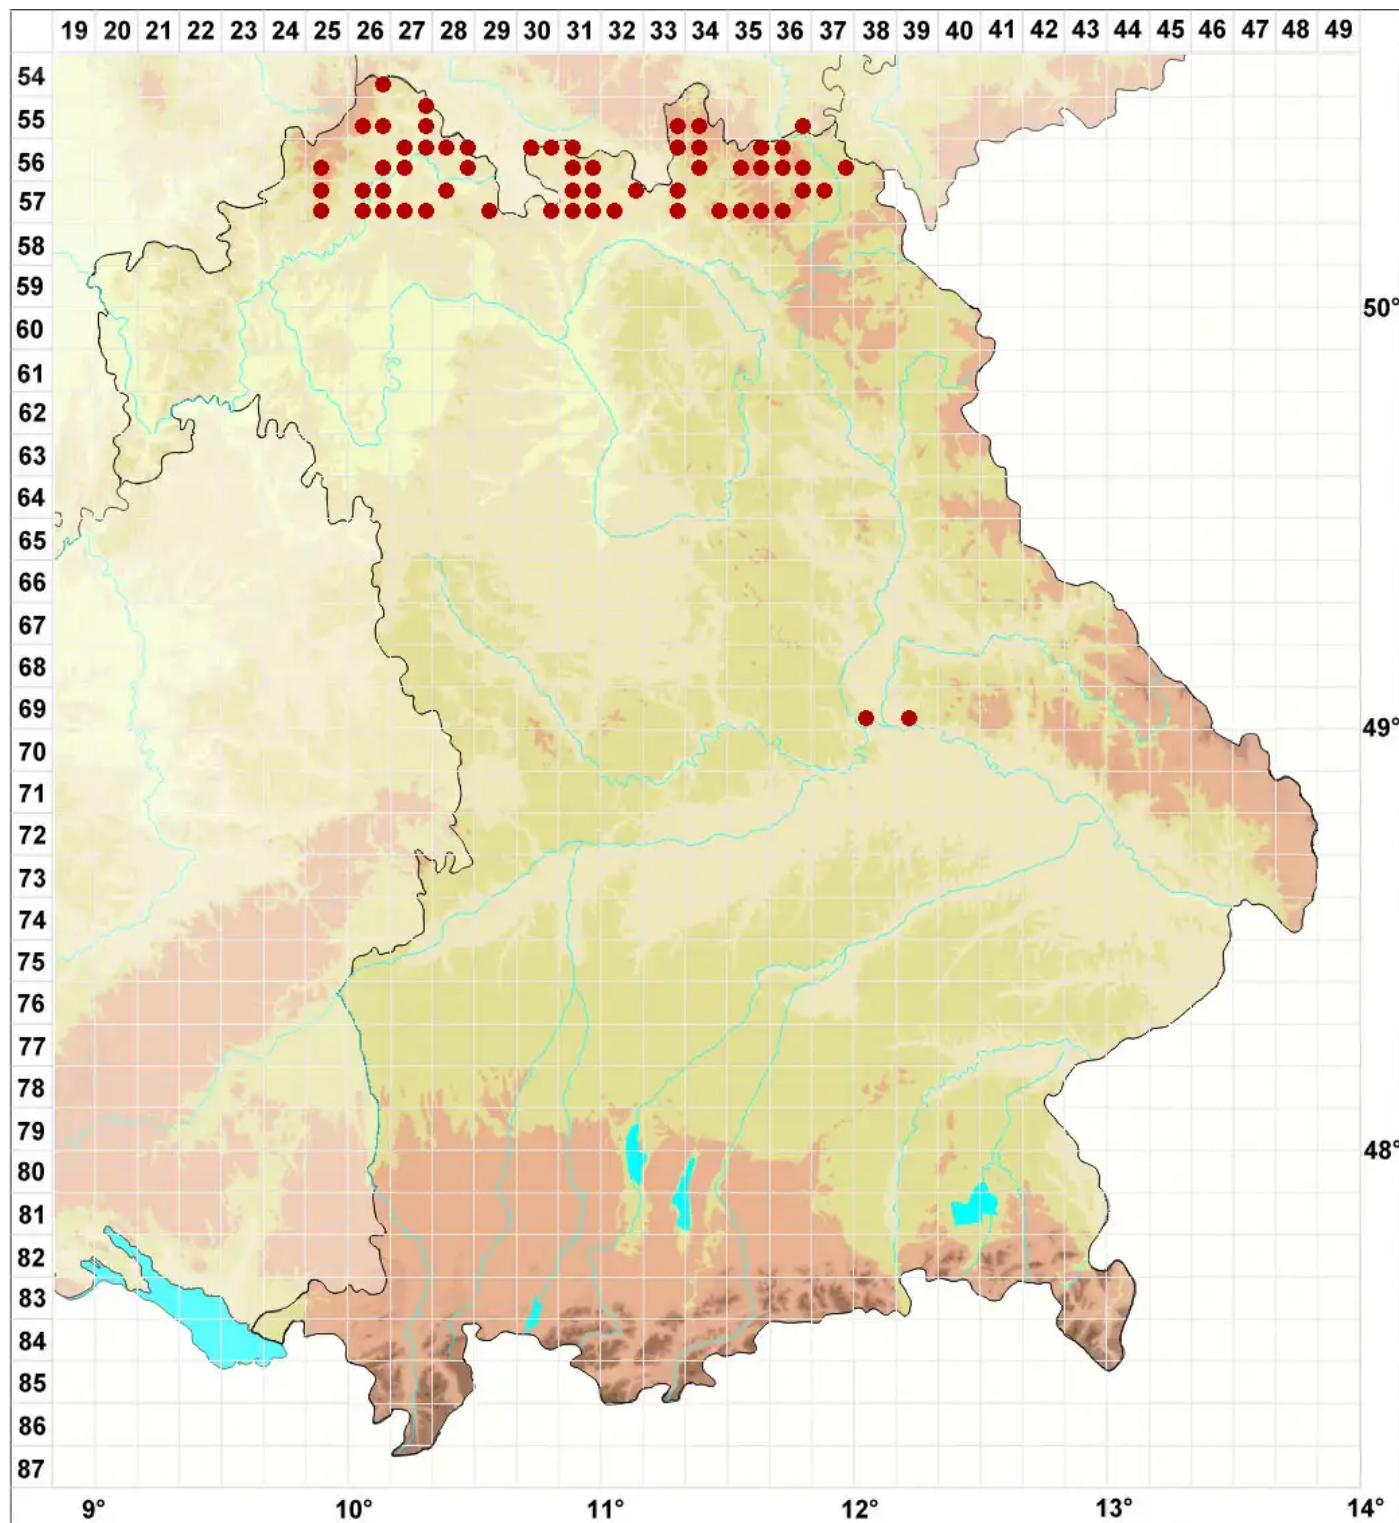

Caloplaca pusilla (A. Massal.) Zahlbr.

Kleiner Schönfleck

Legende:

Symbole:

Ausgefülltes Symbol:
Zeitraum von 1980 bis heute (Aktuelle Angabe)

Leeres Symbol:
Zeitraum vor 1980 (Altangabe)

Quadrat: Herbarbeleg