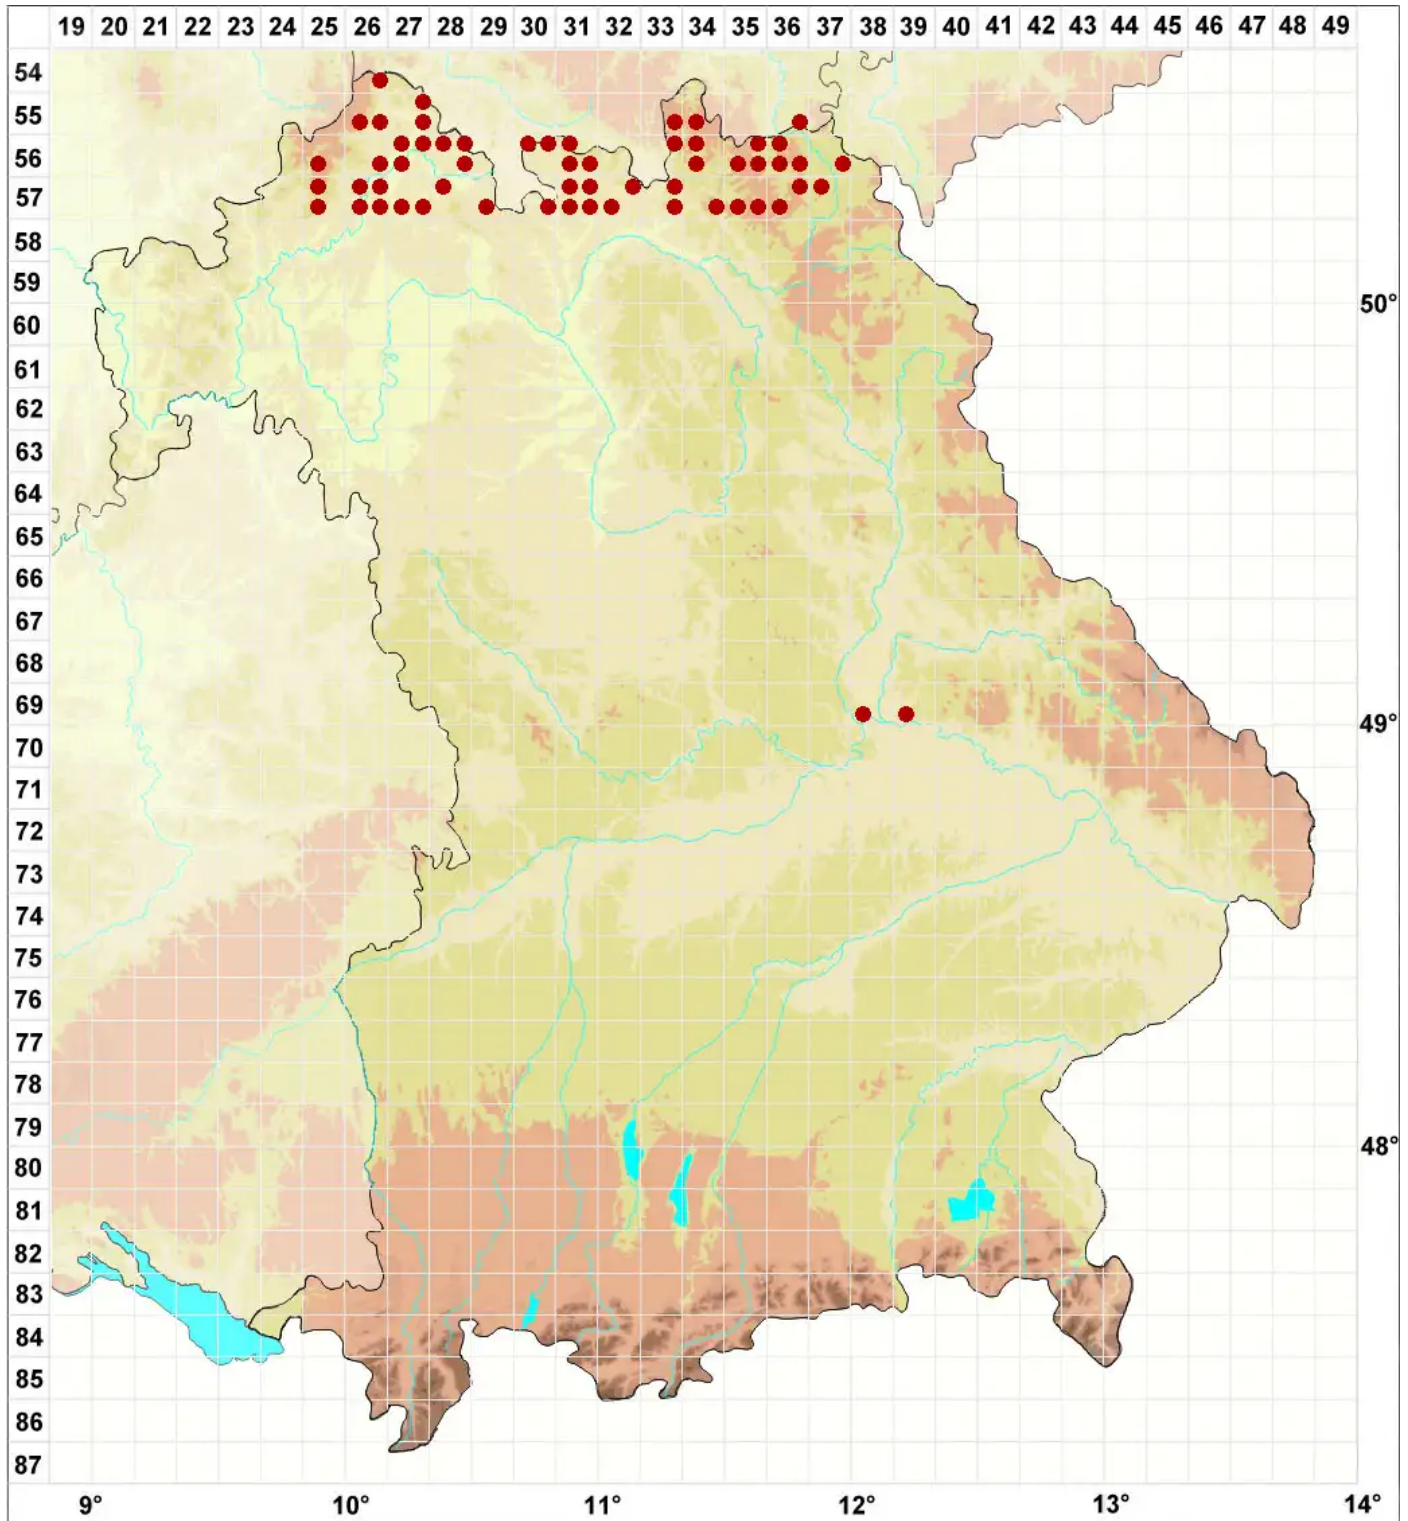

Caloplaca pusilla (A. Massal.) Zahlbr.

Kleiner Schönfleck

Legende:

Symbole:

Ausgefülltes Symbol:
Zeitraum von 1980 bis heute (Aktuelle Angabe)

Leeres Symbol:
Zeitraum vor 1980 (Altangabe)

Quadrat: Herbarbeleg