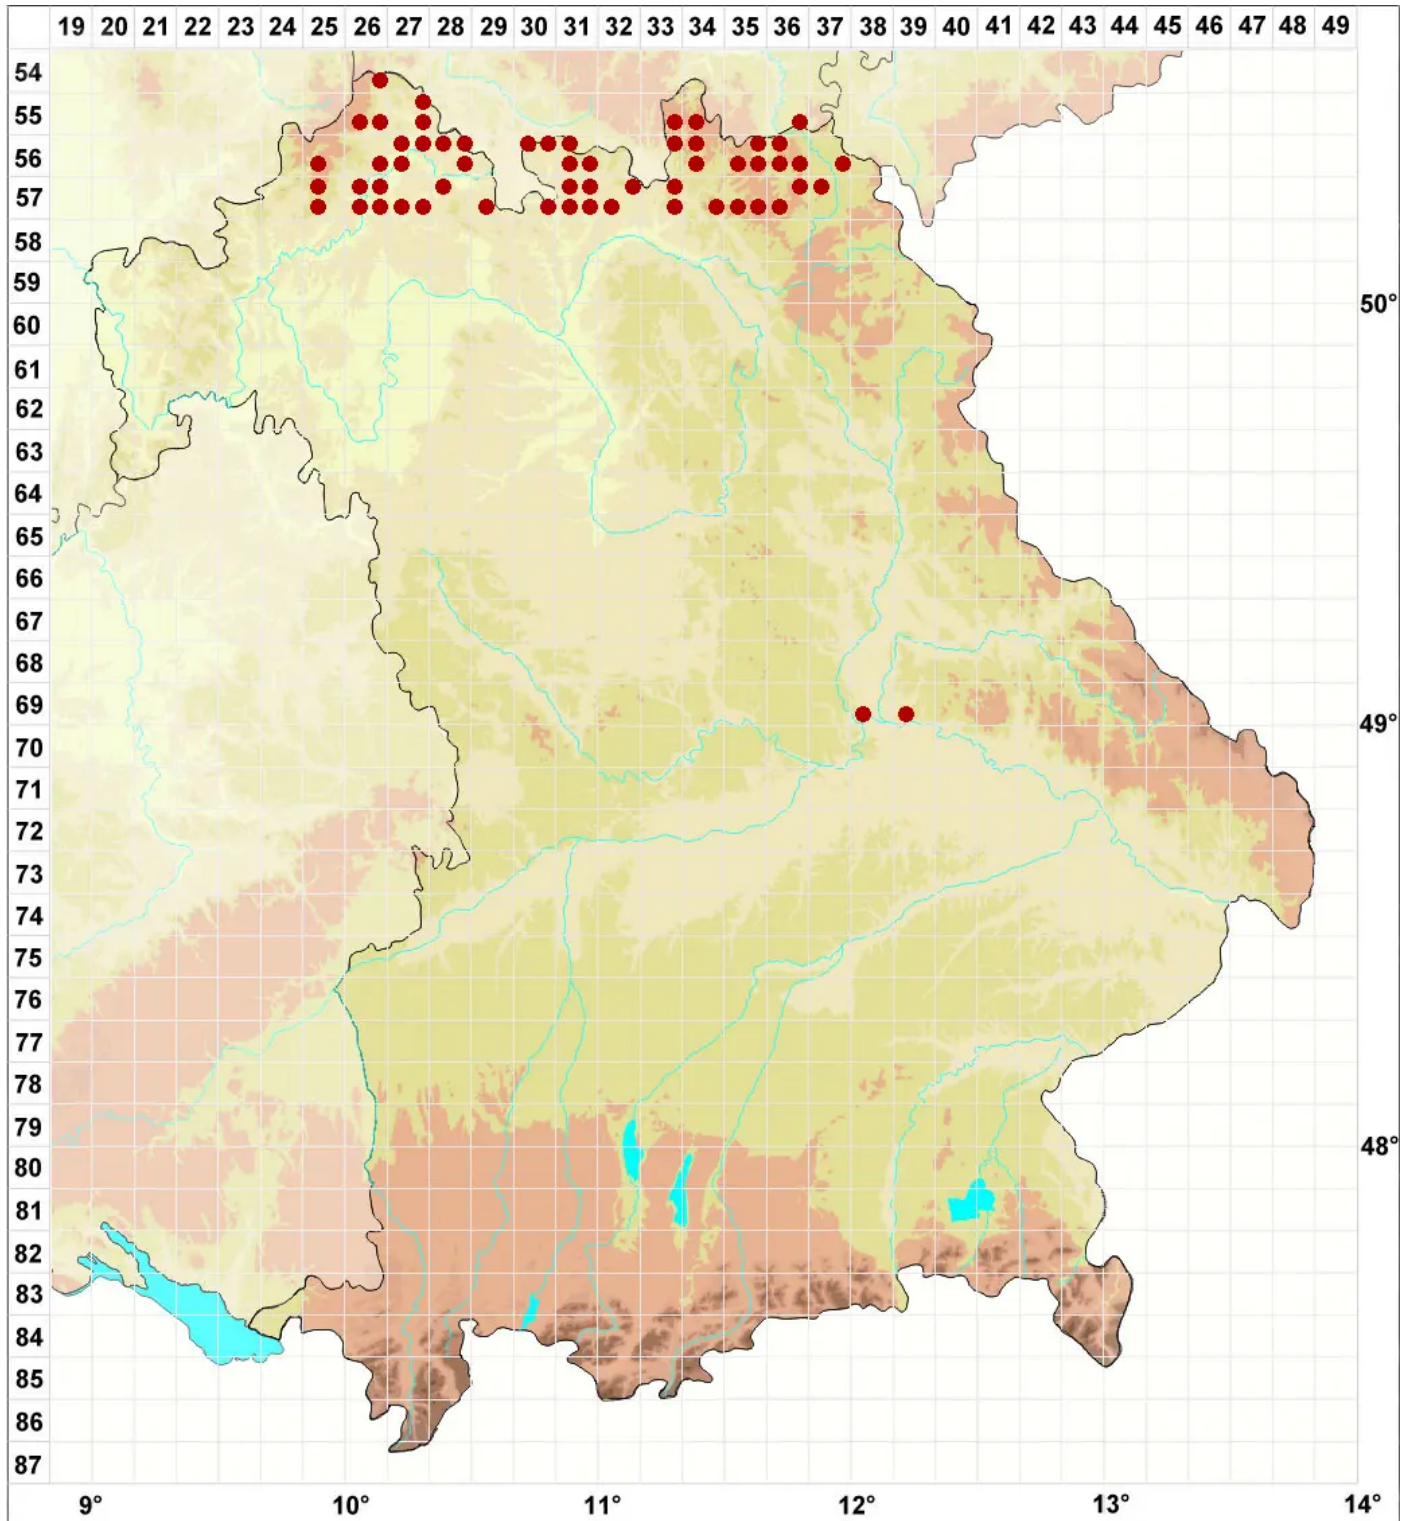

Caloplaca pusilla (A. Massal.) Zahlbr.

Kleiner Schönfleck

Legende:

Symbole:

Ausgefülltes Symbol:
Zeitraum von 1980 bis heute (Aktuelle Angabe)

Leeres Symbol:
Zeitraum vor 1980 (Altangabe)

Quadrat: Herbarbeleg