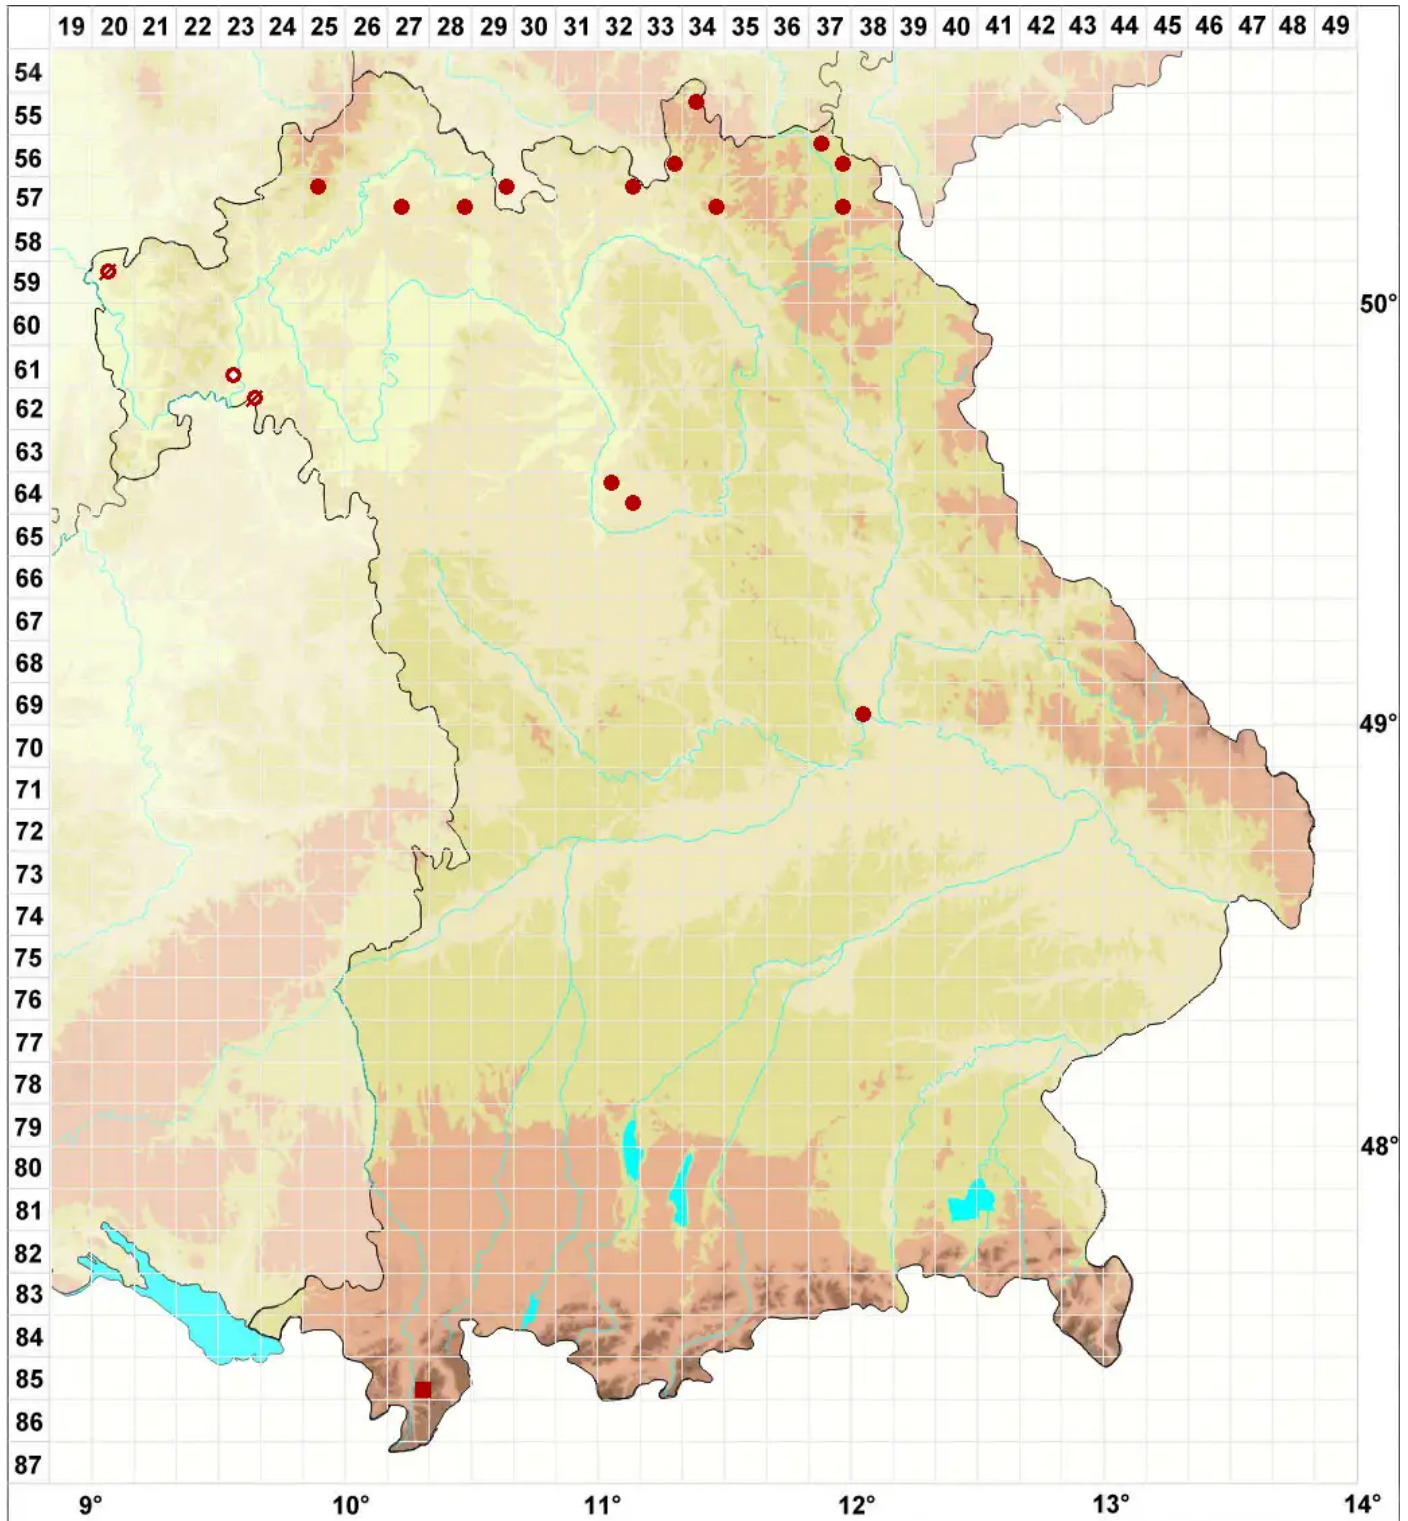

# Caloplaca pyracea (Ach.) Th. Fr.

## Feuerroter Schönfleck

Legende:

**Symbole:**

Ausgefülltes Symbol:  
Zeitraum von 1980 bis heute (Aktuelle Angabe)

Leeres Symbol:  
Zeitraum vor 1980 (Altangabe)

Quadrat: Herbarbeleg