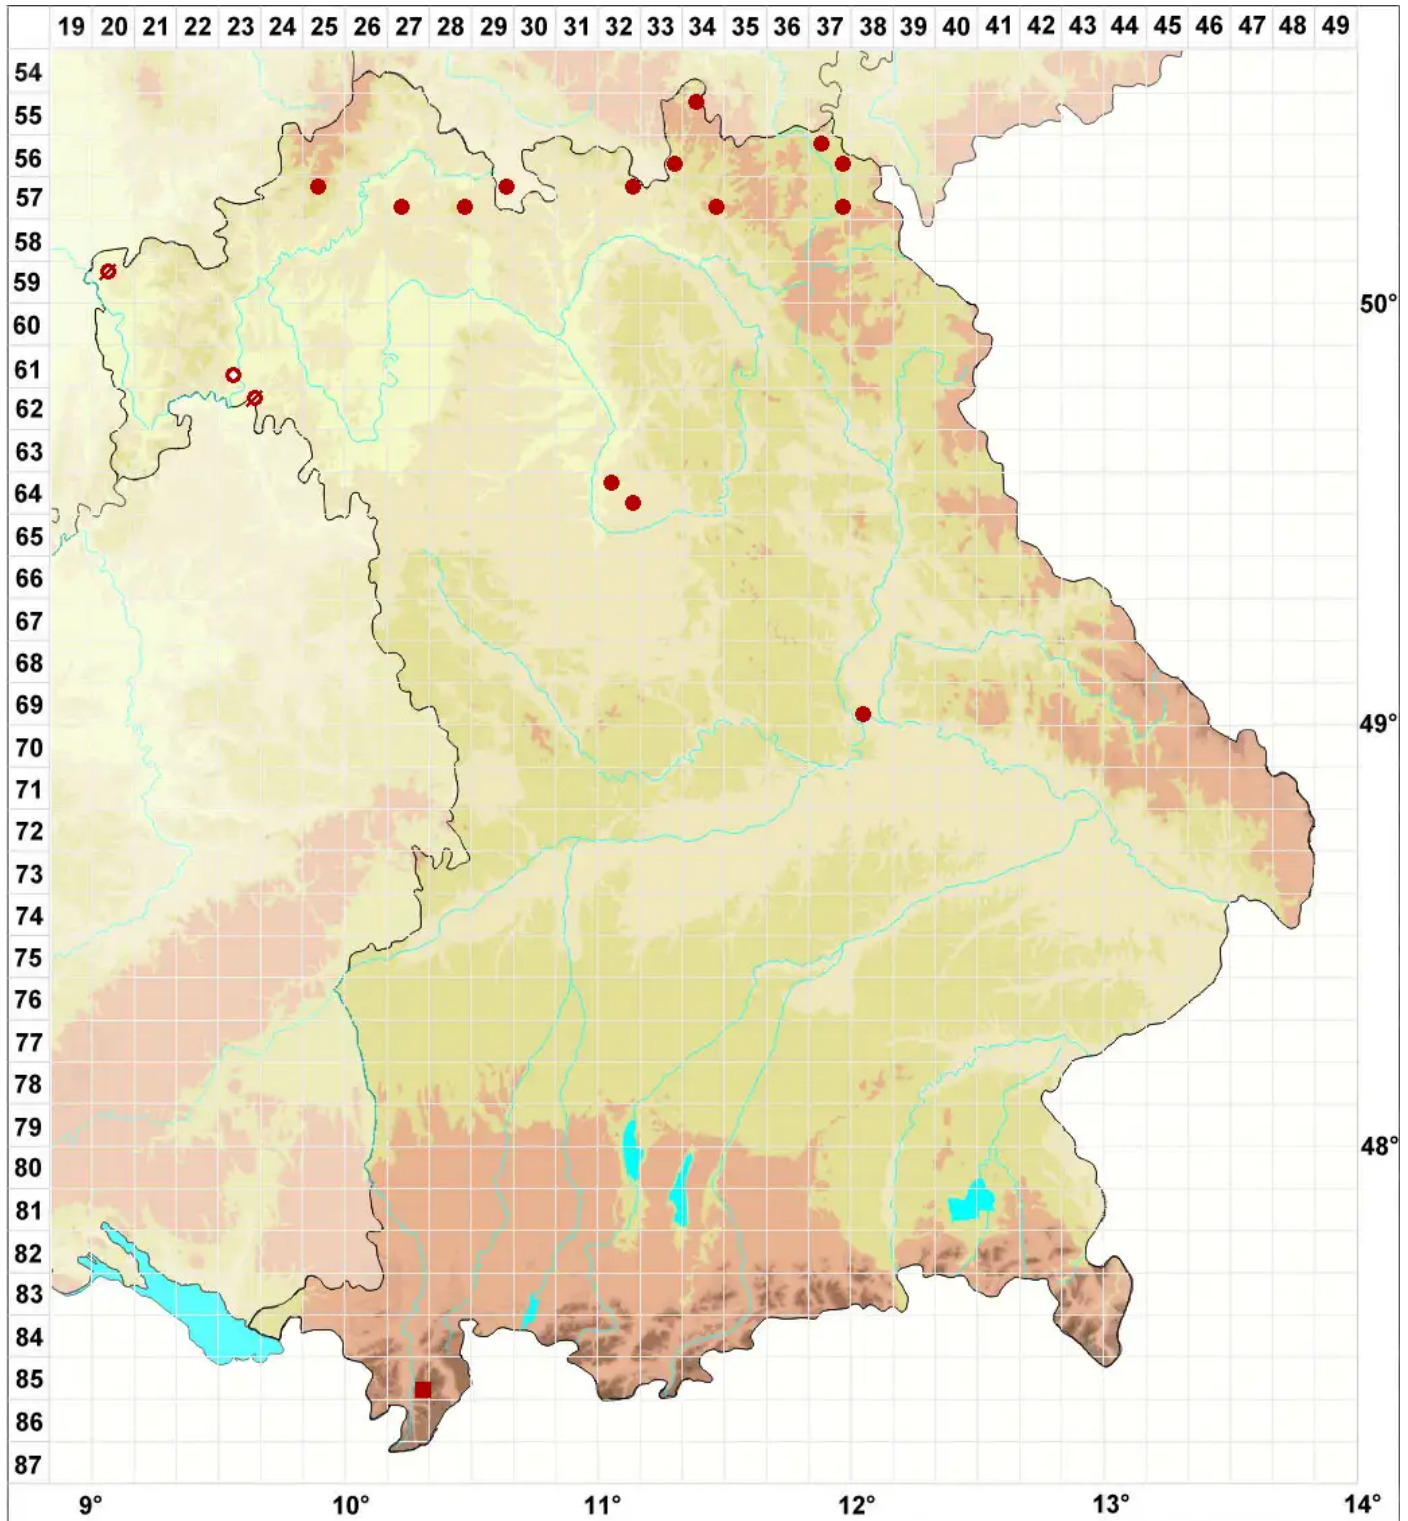

Caloplaca pyracea (Ach.) Th. Fr.

Feuerroter Schönfleck

Legende:

Symbole:

Ausgefülltes Symbol:
Zeitraum von 1980 bis heute (Aktuelle Angabe)

Leeres Symbol:
Zeitraum vor 1980 (Altangabe)

Quadrat: Herbarbeleg