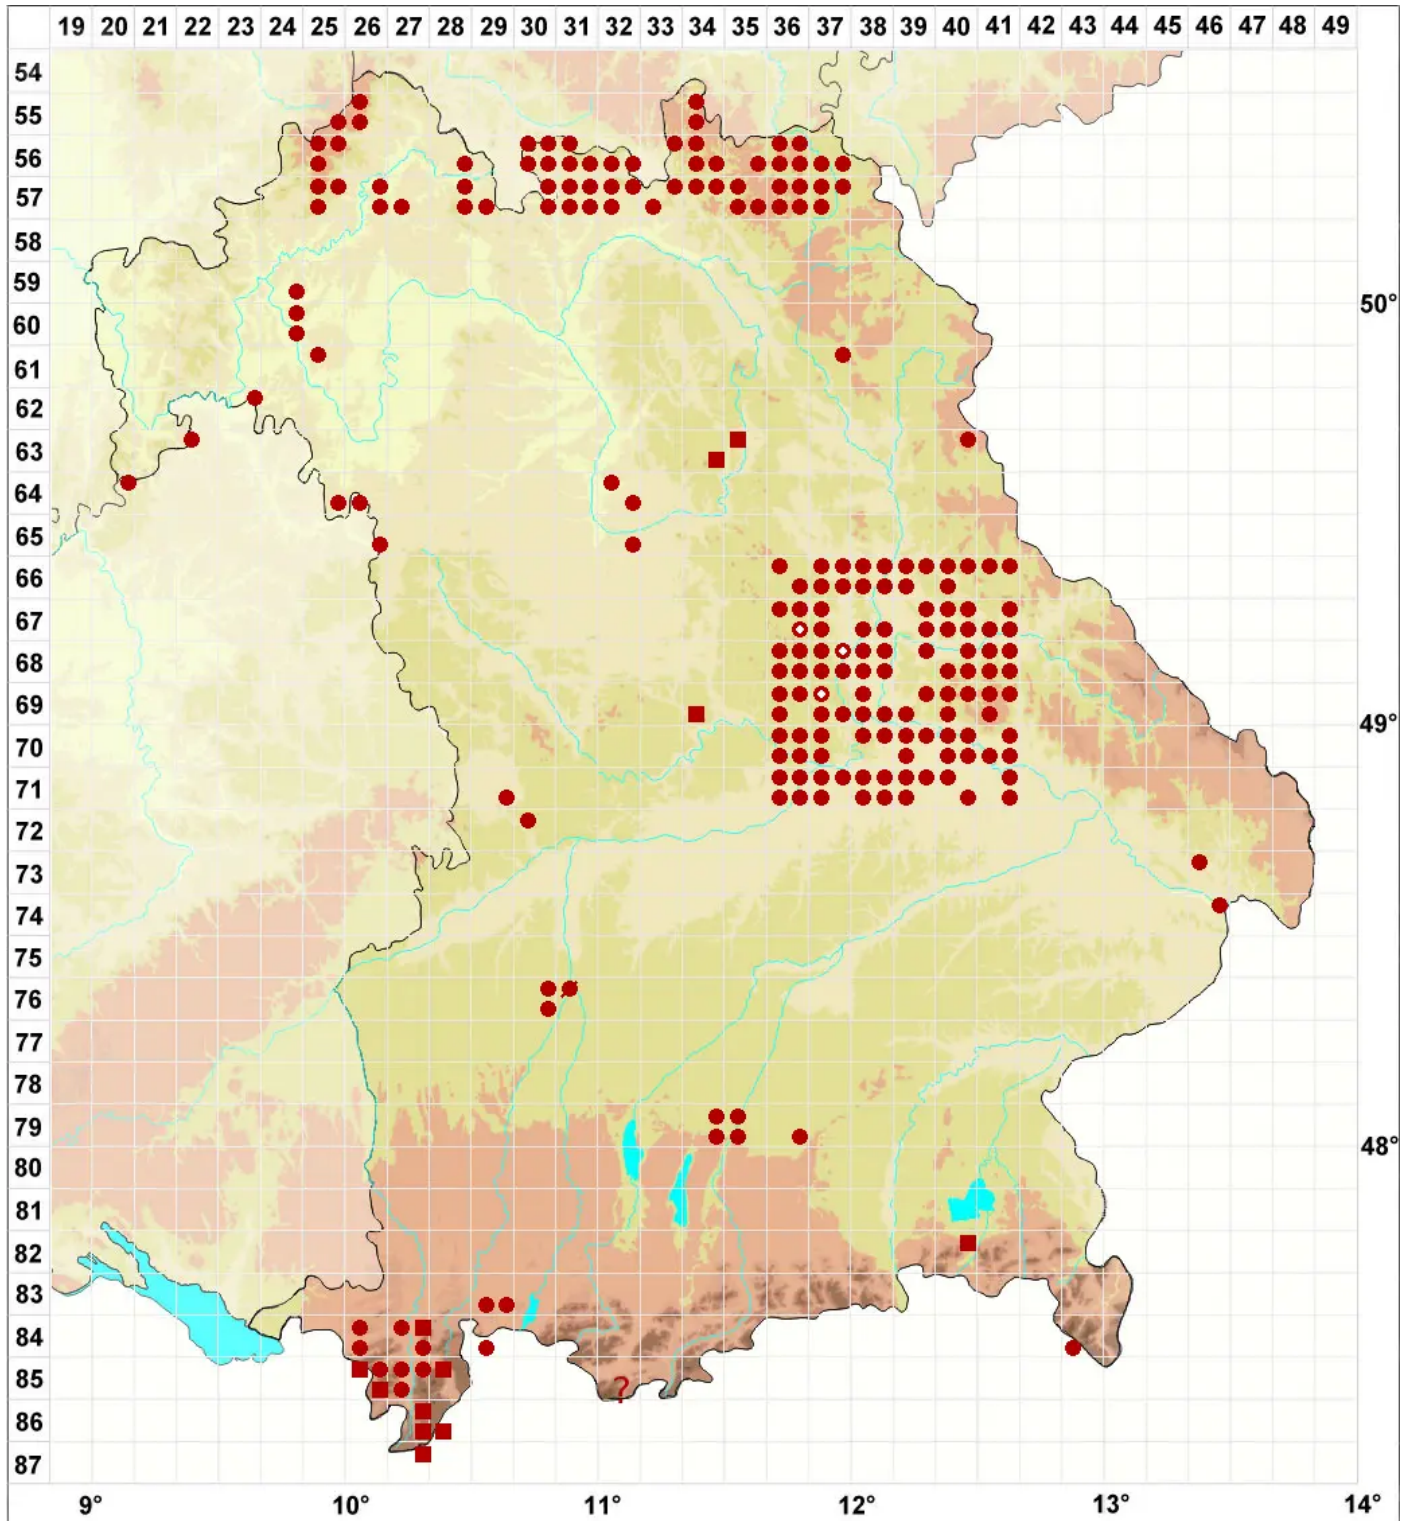

# Caloplaca holocarpa (Hoffm.) A. E. Wade

Legende:

- Symbole:**
- Ausgefülltes Symbol:  
Zeitraum von 1980 bis heute (Aktuelle Angabe)
  - Leeres Symbol:  
Zeitraum vor 1980 (Altangabe)
  - Quadrat: Herbarbeleg