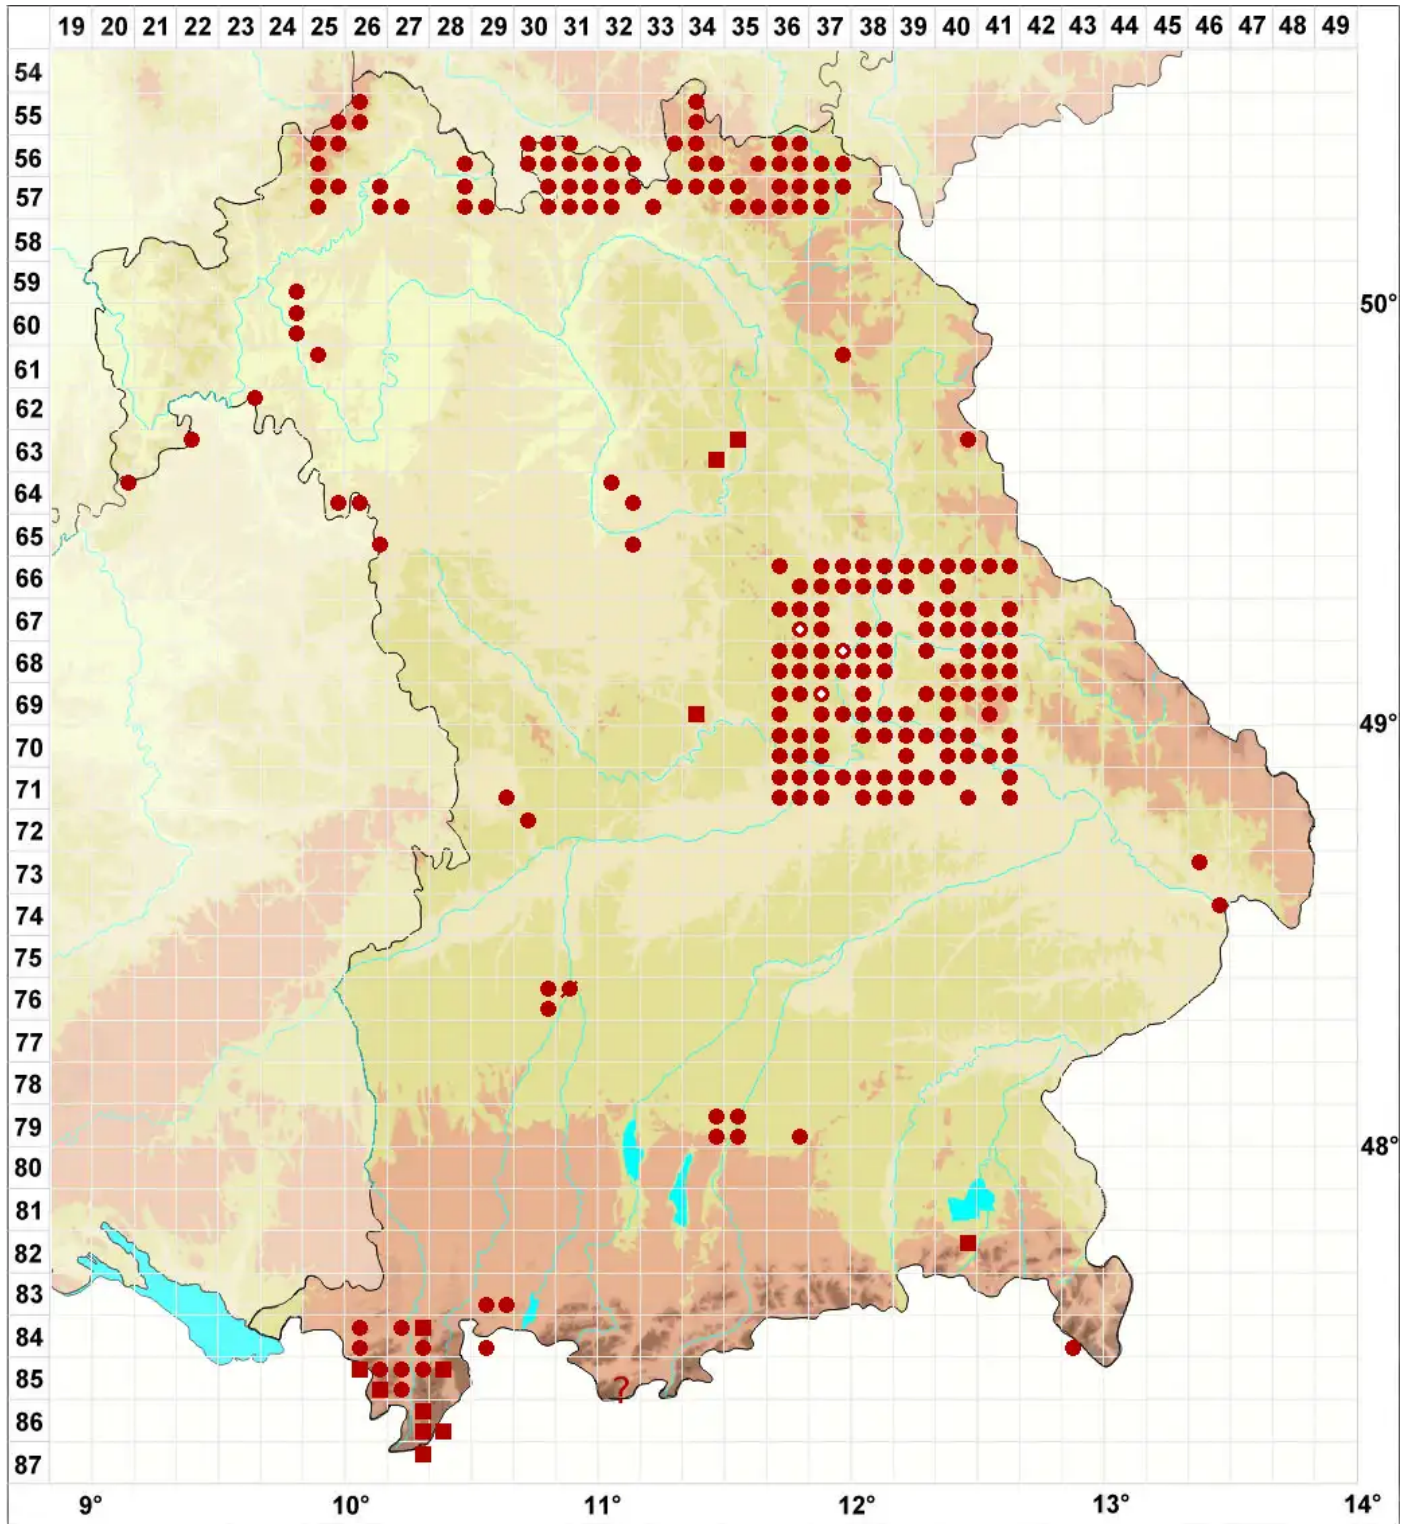

# Caloplaca holocarpa (Hoffm.) A. E. Wade

Legende:

- Symbole:**
- Ausgefülltes Symbol:  
Zeitraum von 1980 bis heute (Aktuelle Angabe)
  - Leeres Symbol:  
Zeitraum vor 1980 (Altangabe)
  - Quadrat: Herbarbeleg