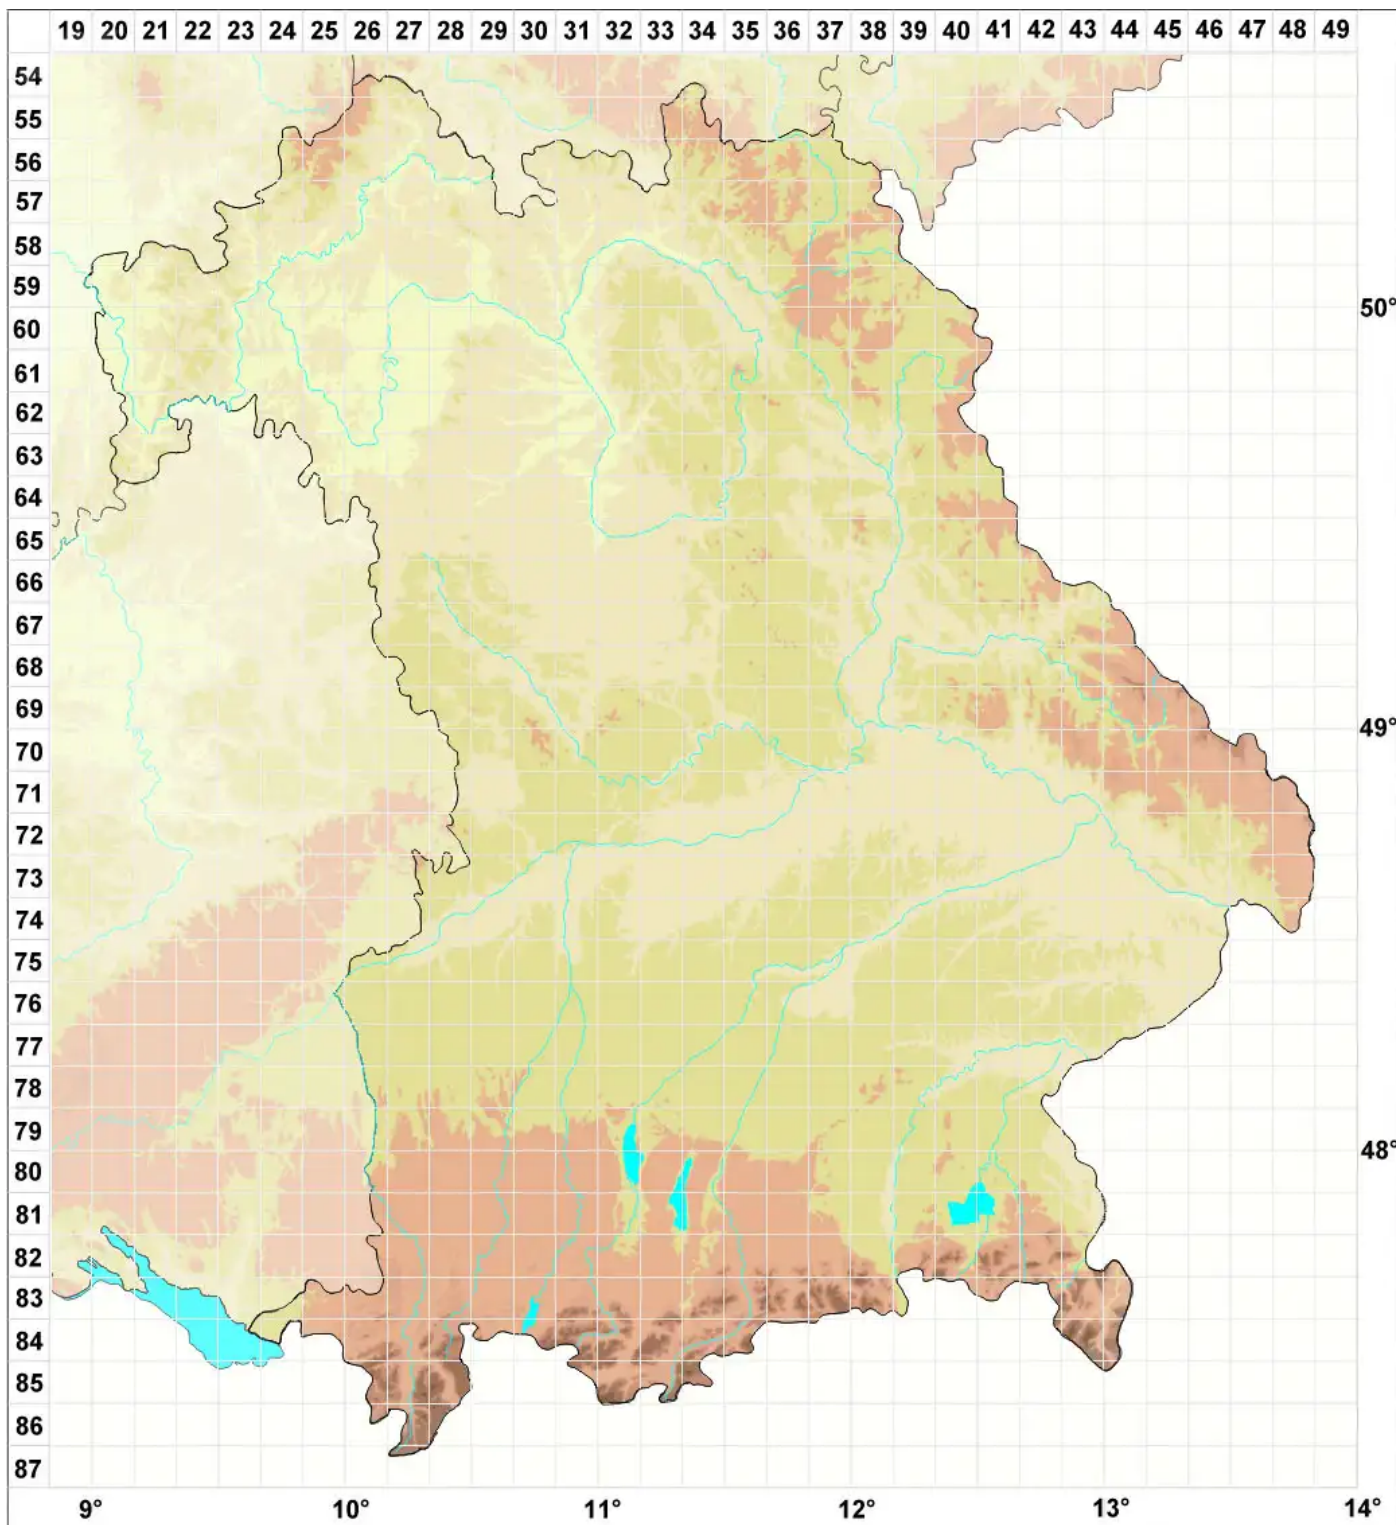

Caloplaca sarcopidoides (Körb.) Zahlbr.

Legende:

Symbole:

Ausgefülltes Symbol:
Zeitraum von 1980 bis heute (Aktuelle Angabe)

Leeres Symbol:
Zeitraum vor 1980 (Altangabe)

Quadrat: Herbarbeleg