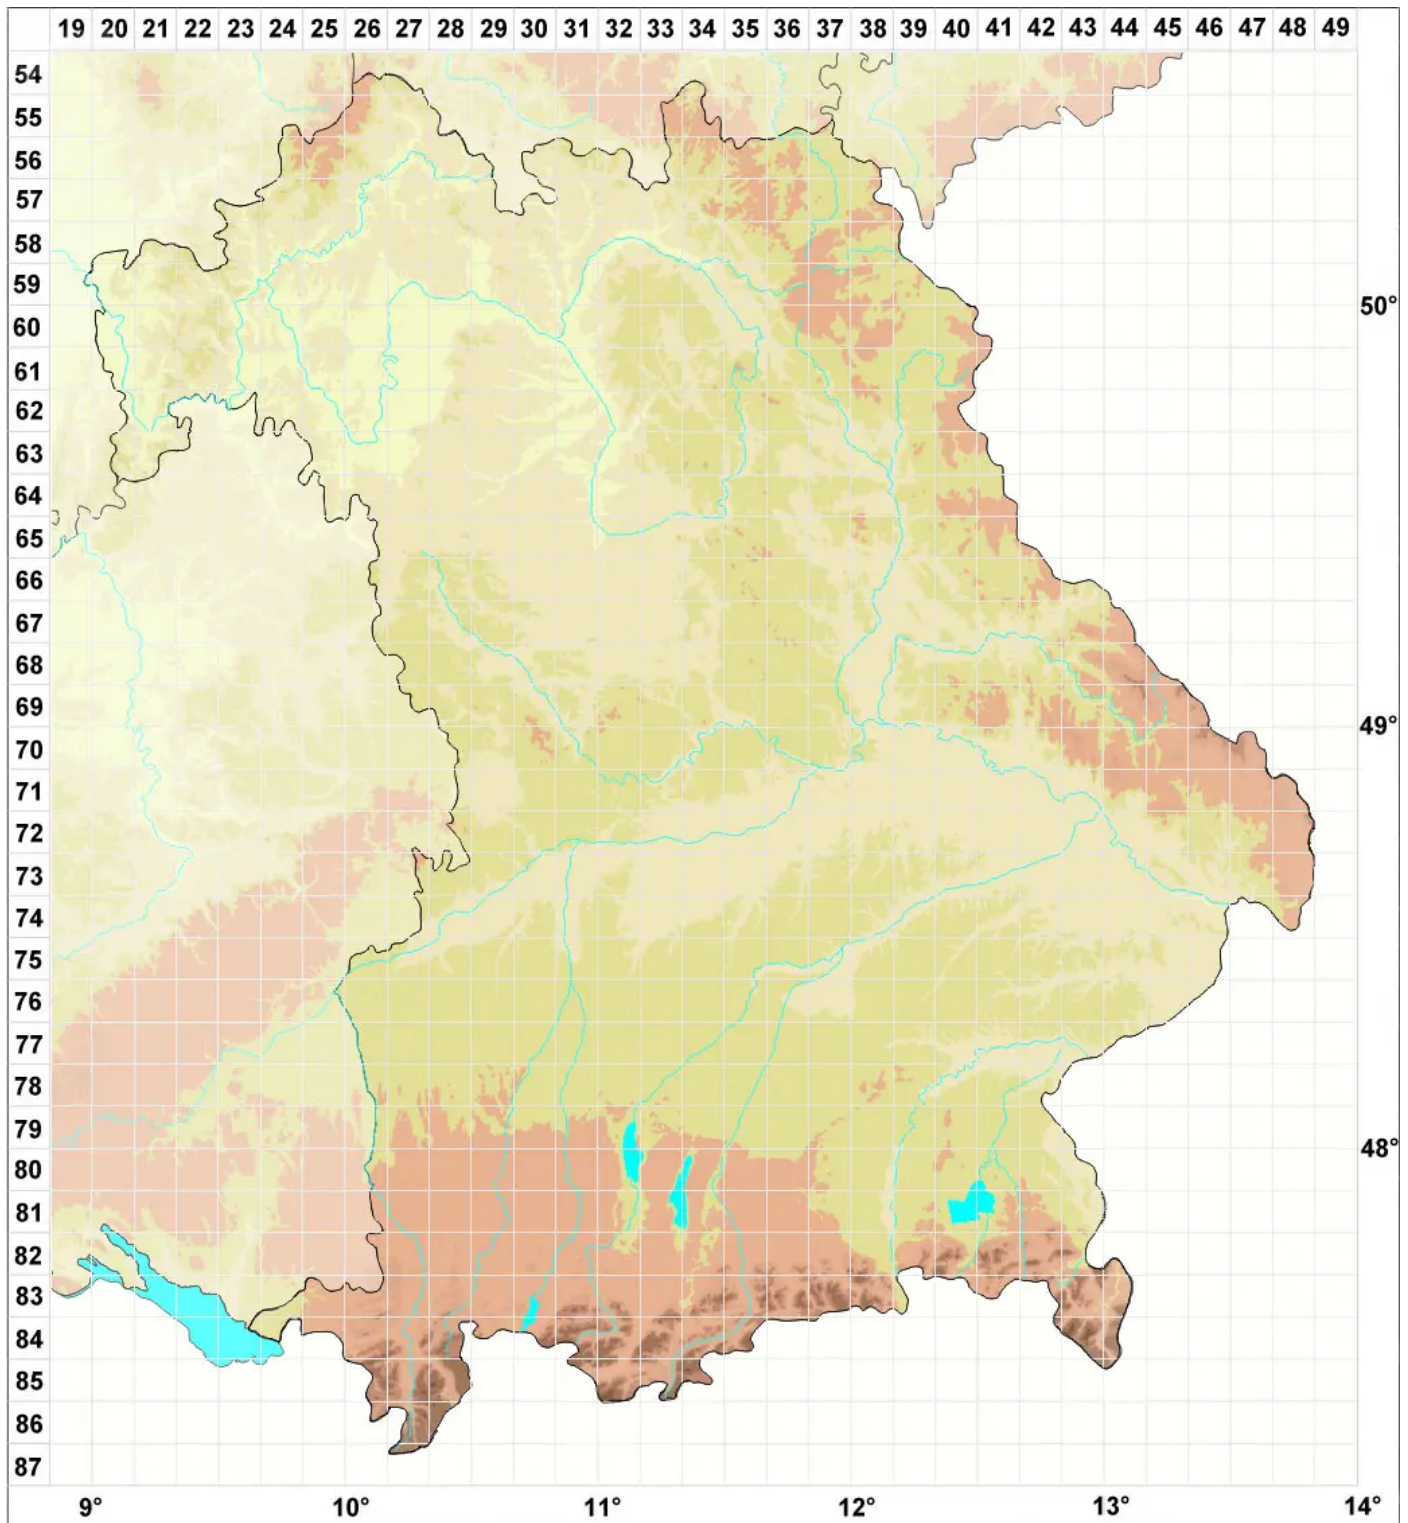

Caloplaca sarcopidoides (Körb.) Zahlbr.

Legende:

Symbole:

Ausgefülltes Symbol:
Zeitraum von 1980 bis heute (Aktuelle Angabe)

Leeres Symbol:
Zeitraum vor 1980 (Altangabe)

Quadrat: Herbarbeleg