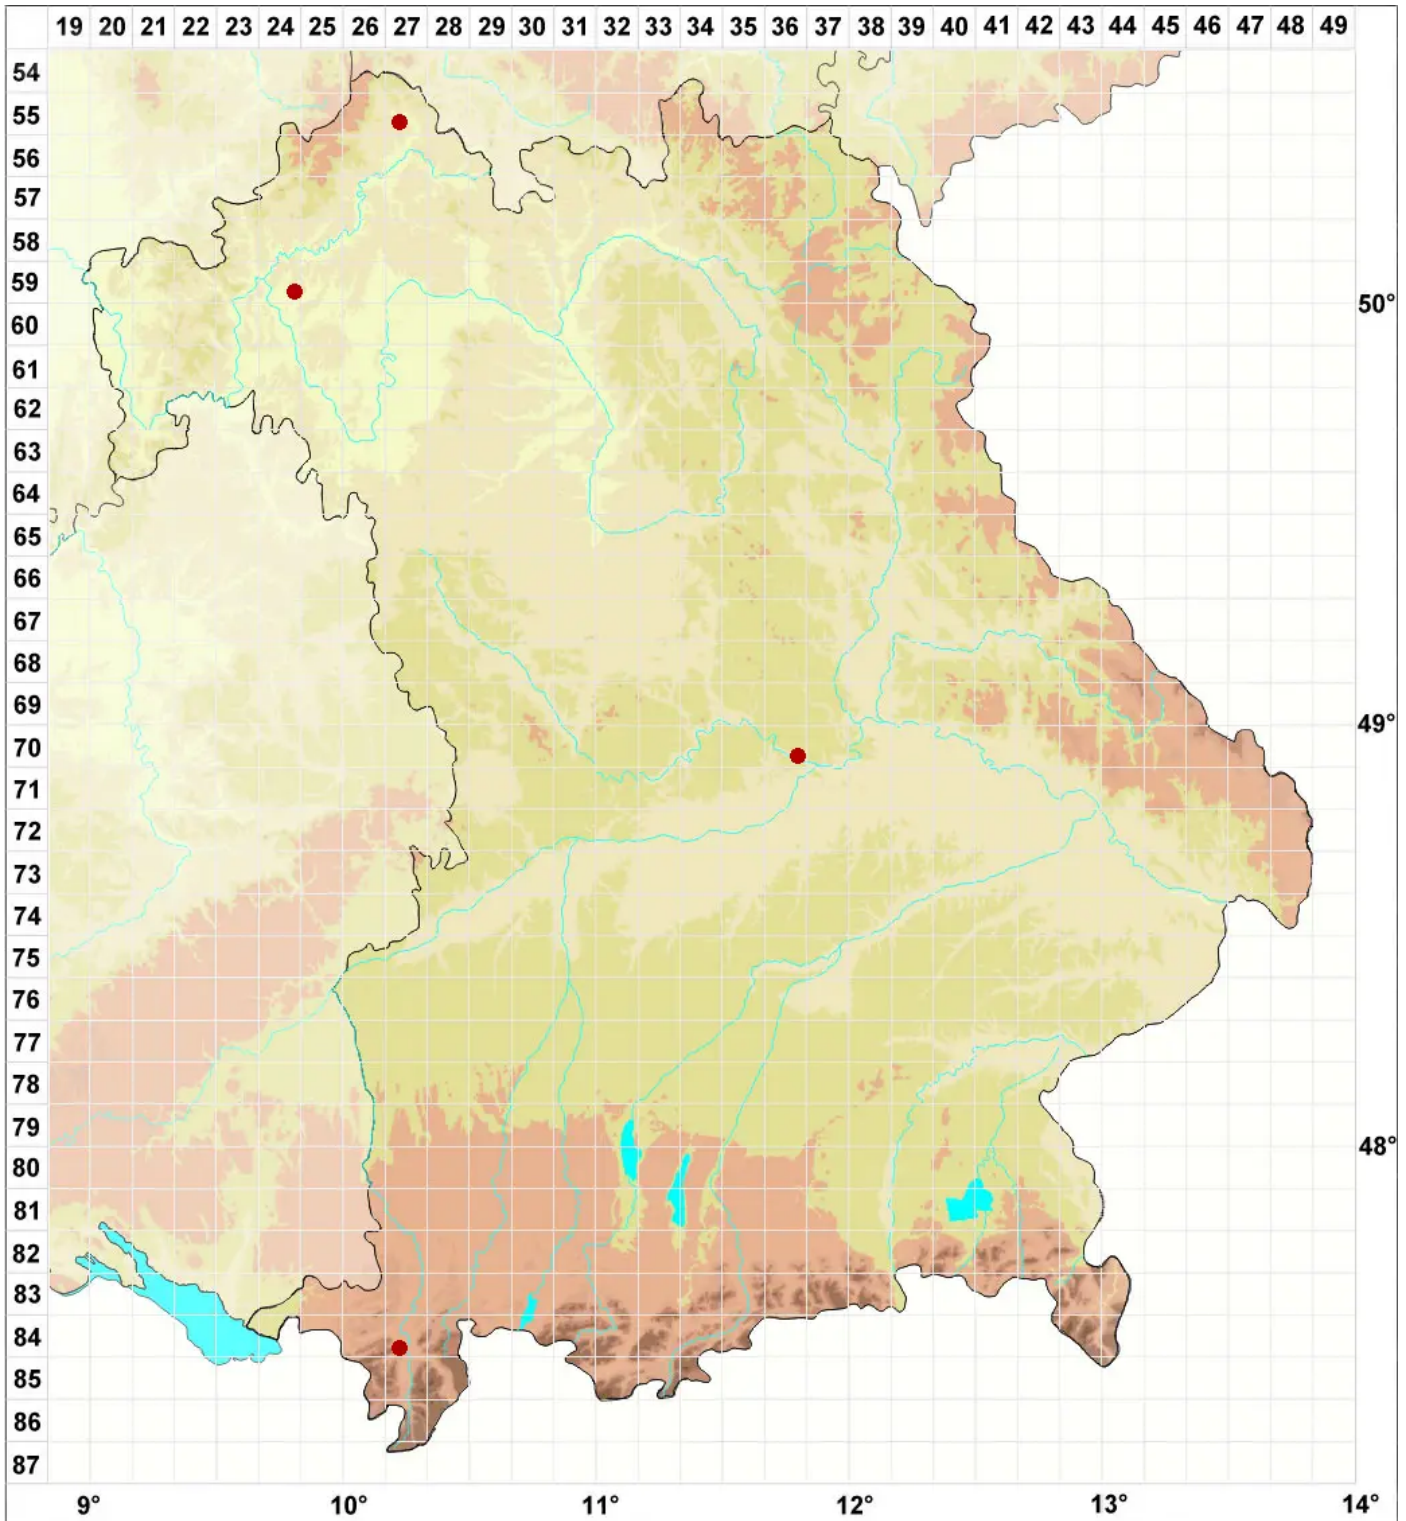

# Fulgensia schistidii (Anzi) Poelt

Legende:

**Symbole:**

Ausgefülltes Symbol:  
Zeitraum von 1980 bis heute (Aktuelle Angabe)

Leeres Symbol:  
Zeitraum vor 1980 (Altangabe)

Quadrat: Herbarbeleg