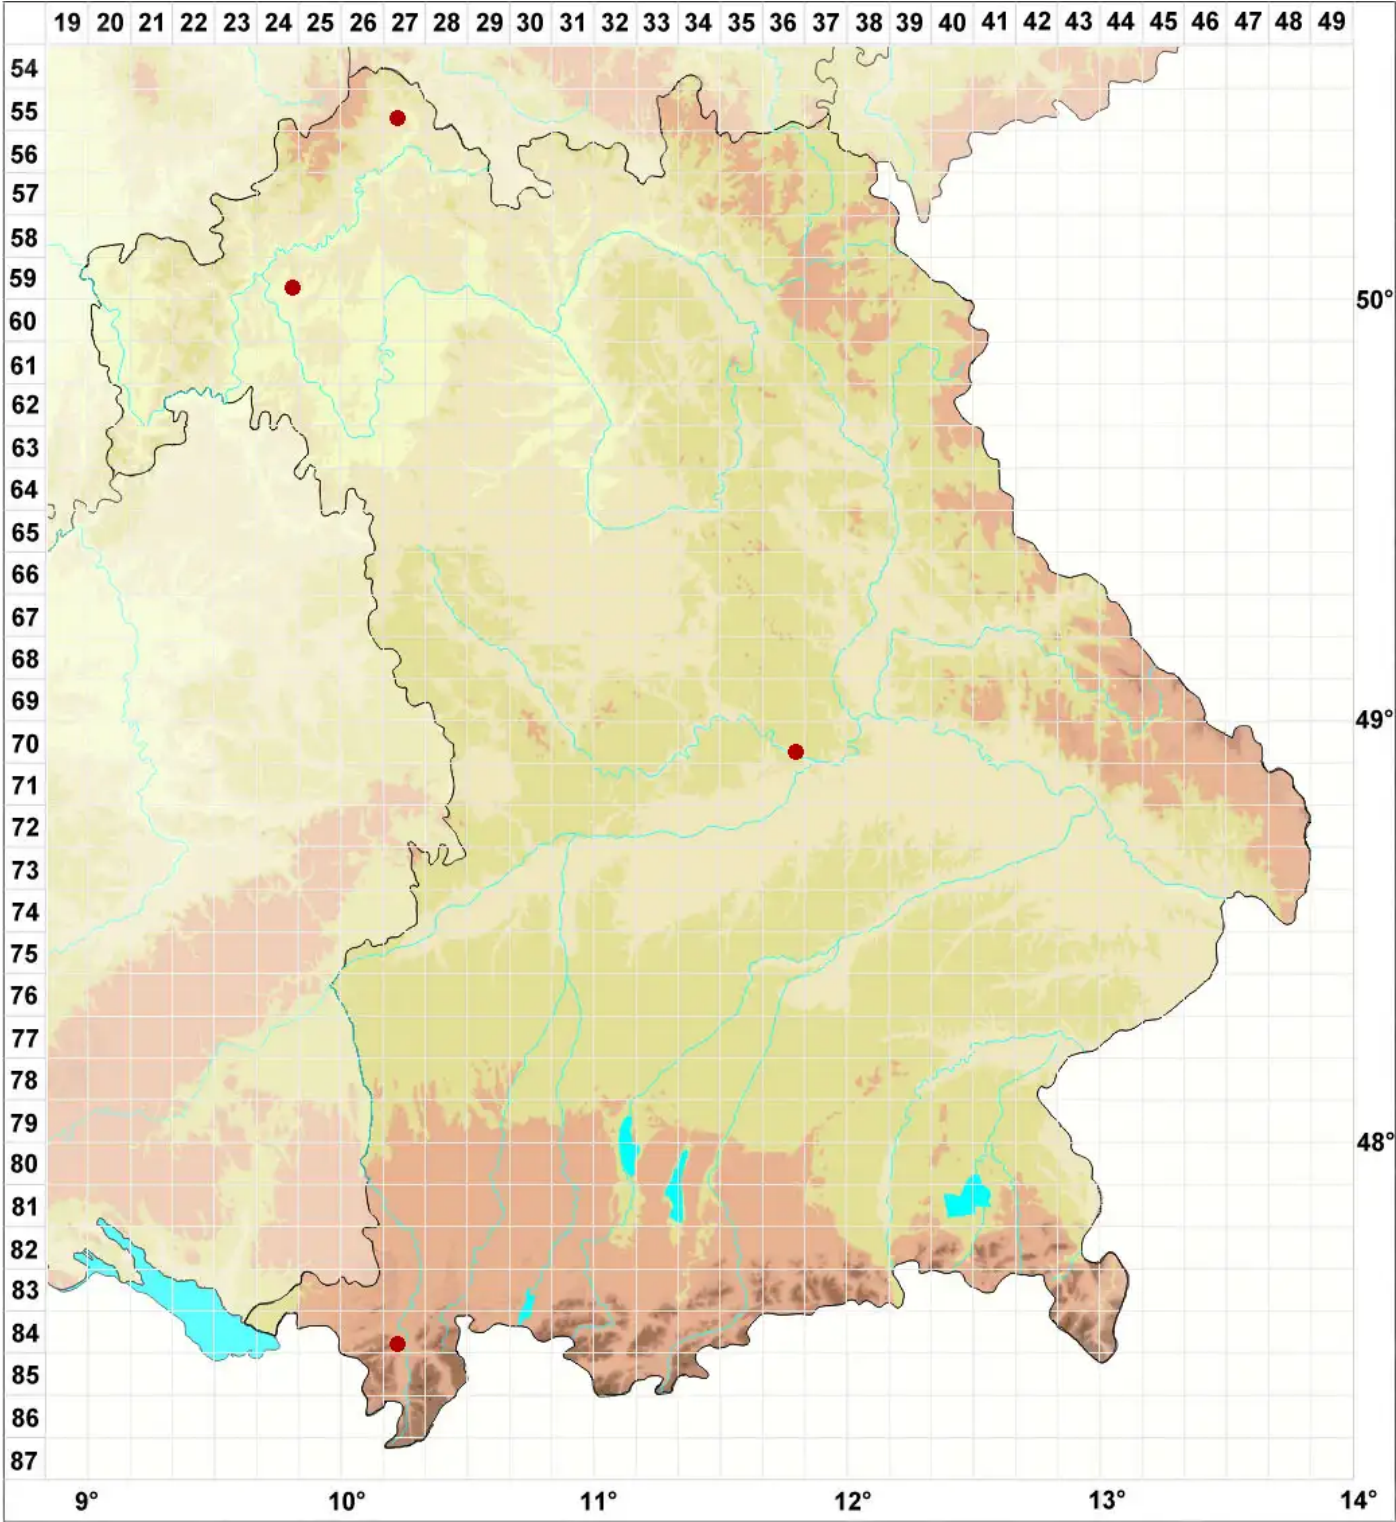

Fulgensia schistidii (Anzi) Poelt

Legende:

- Symbole:**
 Ausgefülltes Symbol:
 Zeitraum von 1980 bis heute (Aktuelle Angabe)
 Leeres Symbol:
 Zeitraum vor 1980 (Altangabe)
 Quadrat: Herbarbeleg