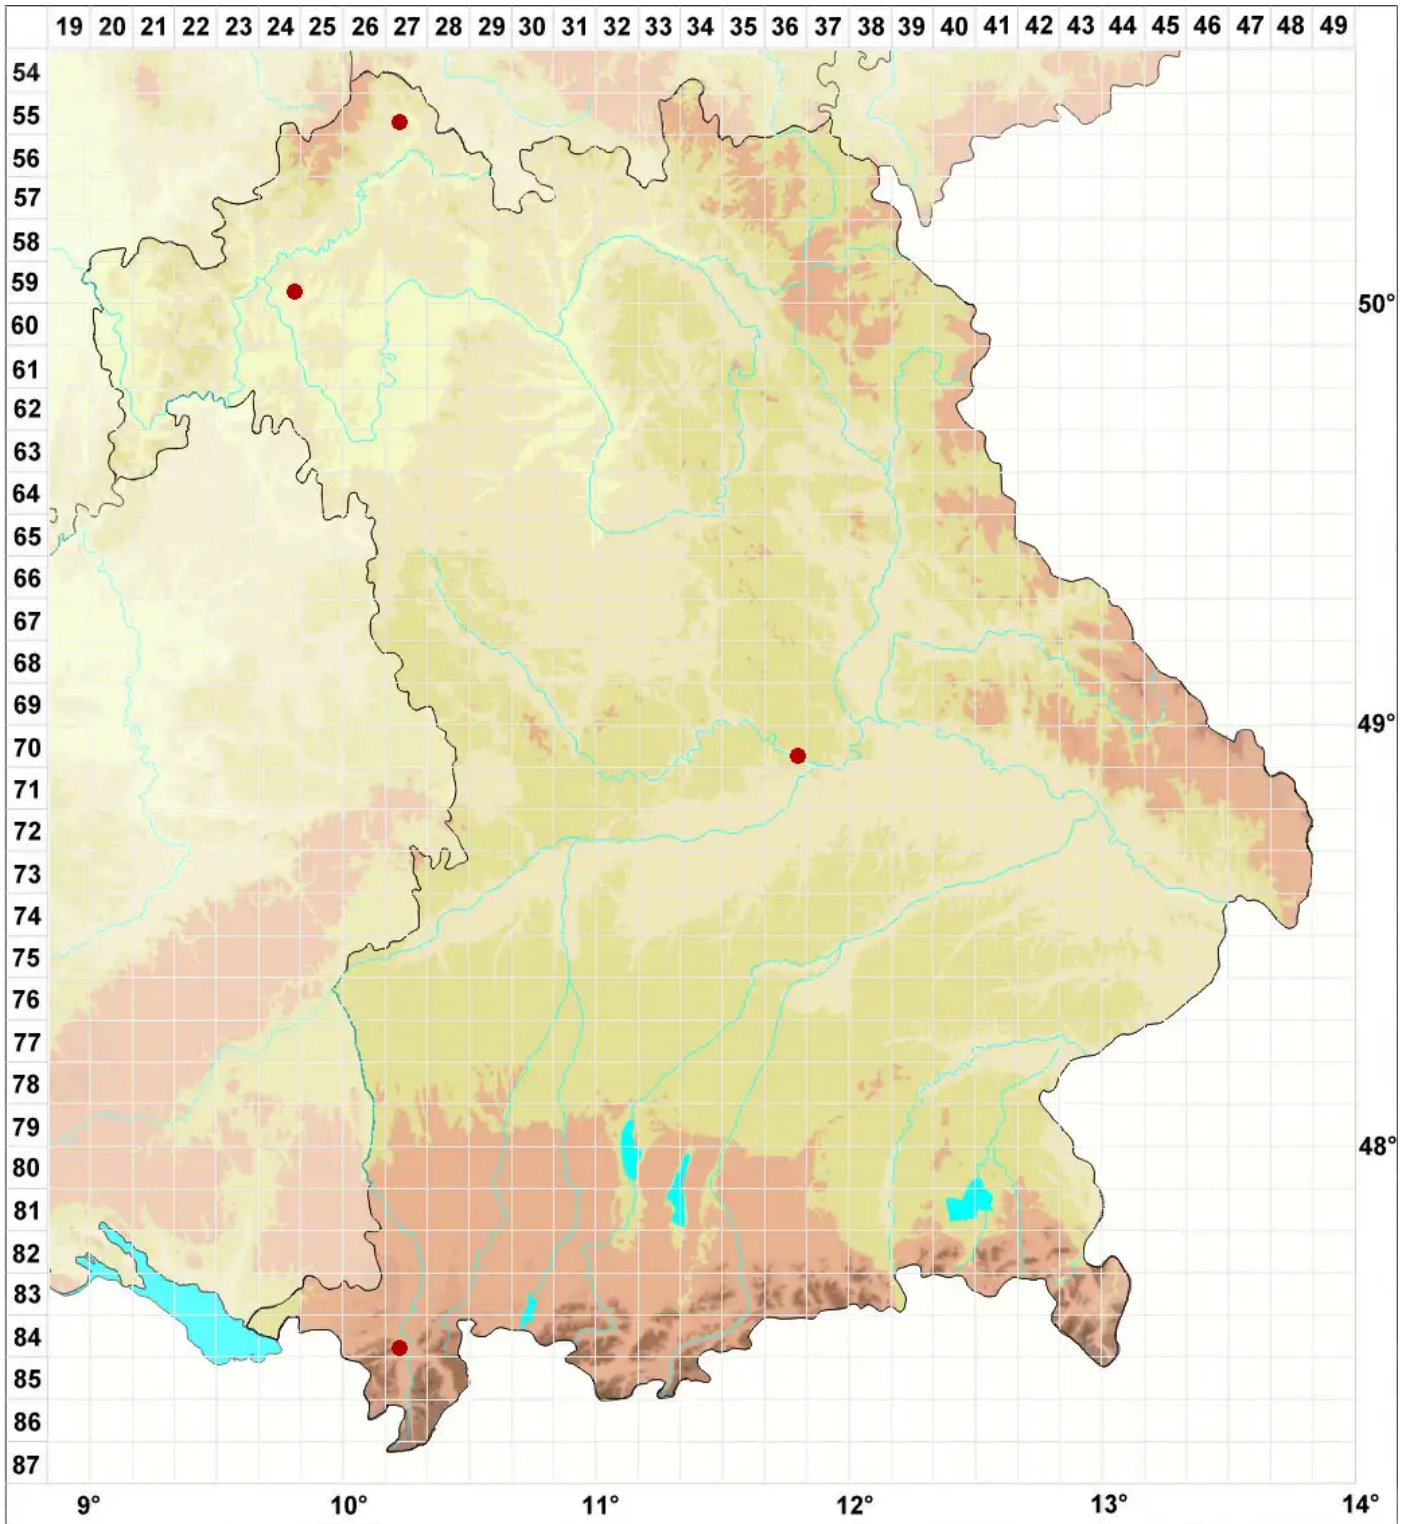

Fulgensia schistidii (Anzi) Poelt

Legende:

- Symbole:**
- Ausgefülltes Symbol:
Zeitraum von 1980 bis heute (Aktuelle Angabe)
 - Leeres Symbol:
Zeitraum vor 1980 (Altangabe)
 - Quadrat: Herbarbeleg