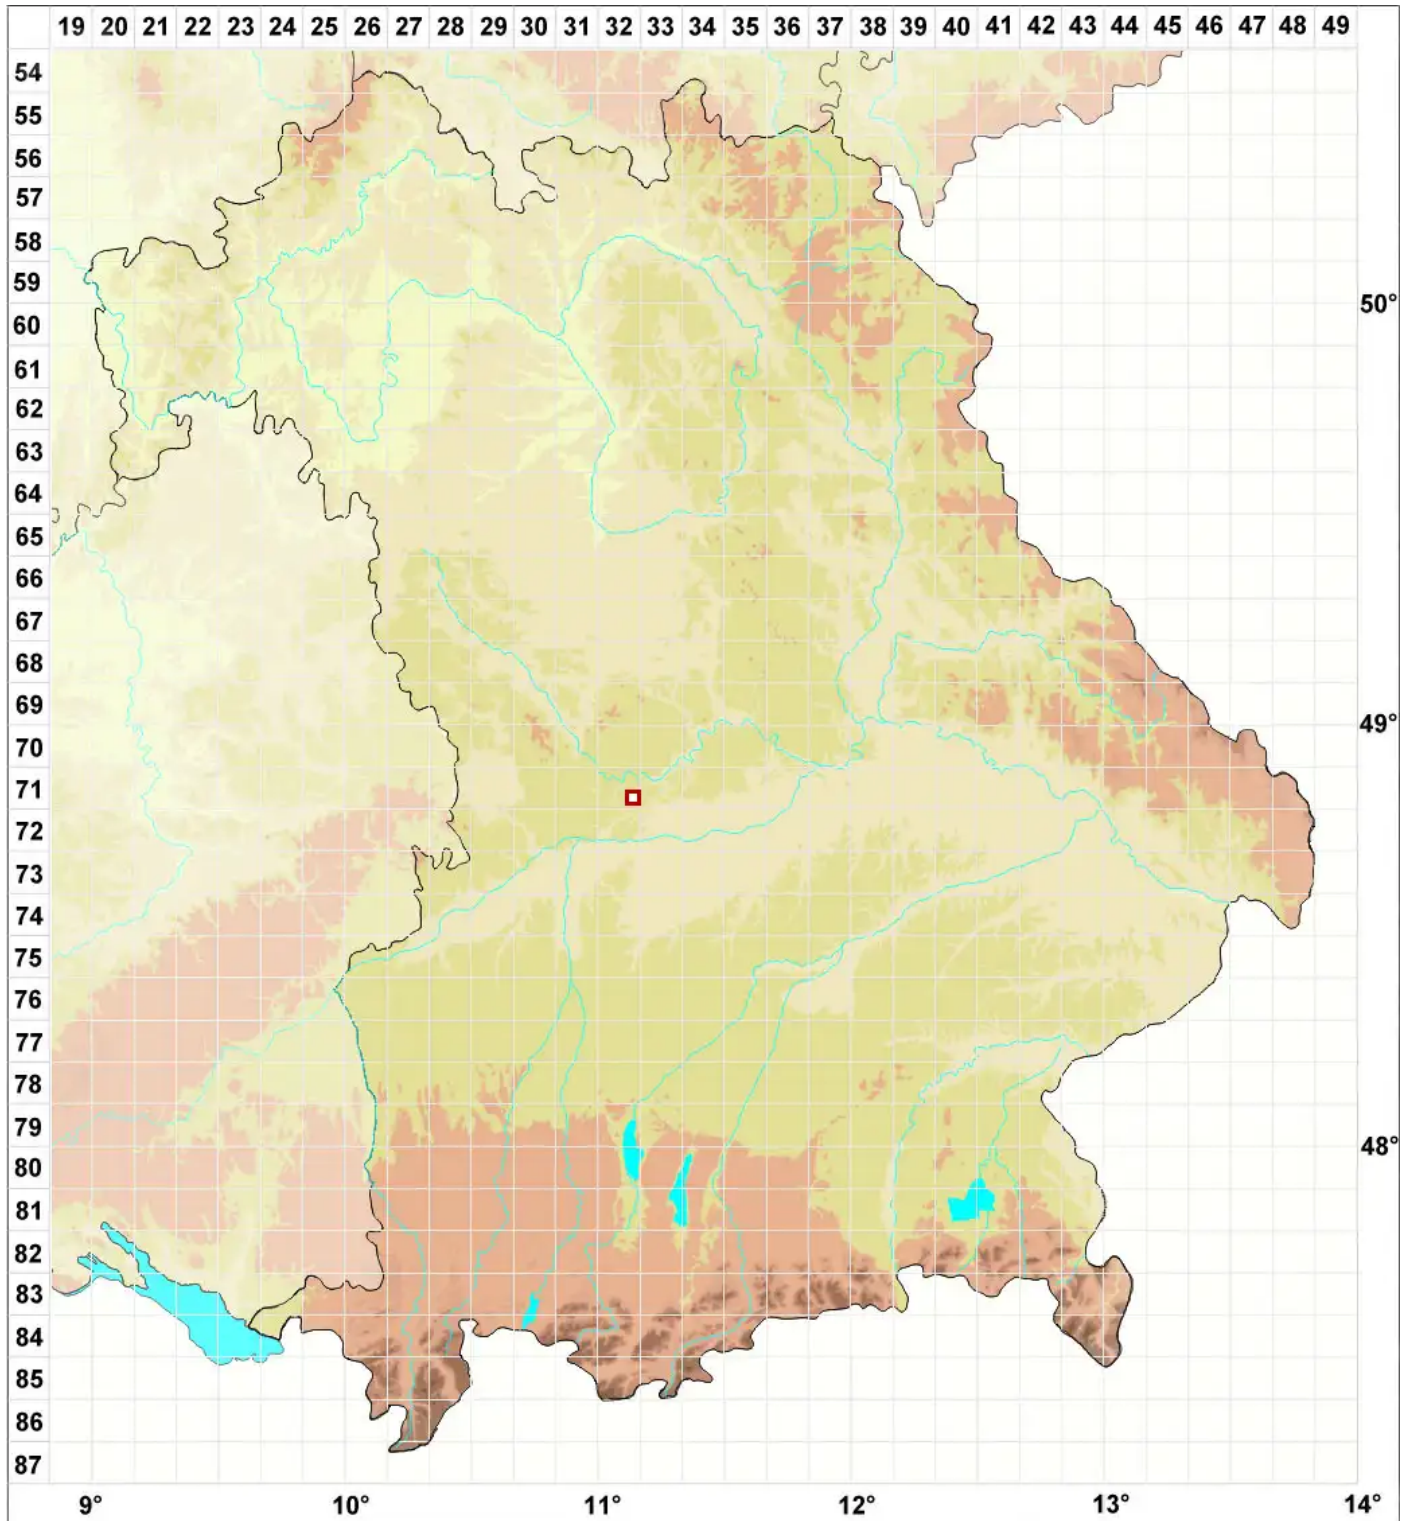

Caloplaca scotoplaca (Nyl.) H. Magn.

Finsterer Schönfleck

Legende:

- Symbole:**
Ausgefülltes Symbol:
Zeitraum von 1980 bis heute (Aktuelle Angabe)
Leeres Symbol:
Zeitraum vor 1980 (Altangabe)
Quadrat: Herbarbeleg