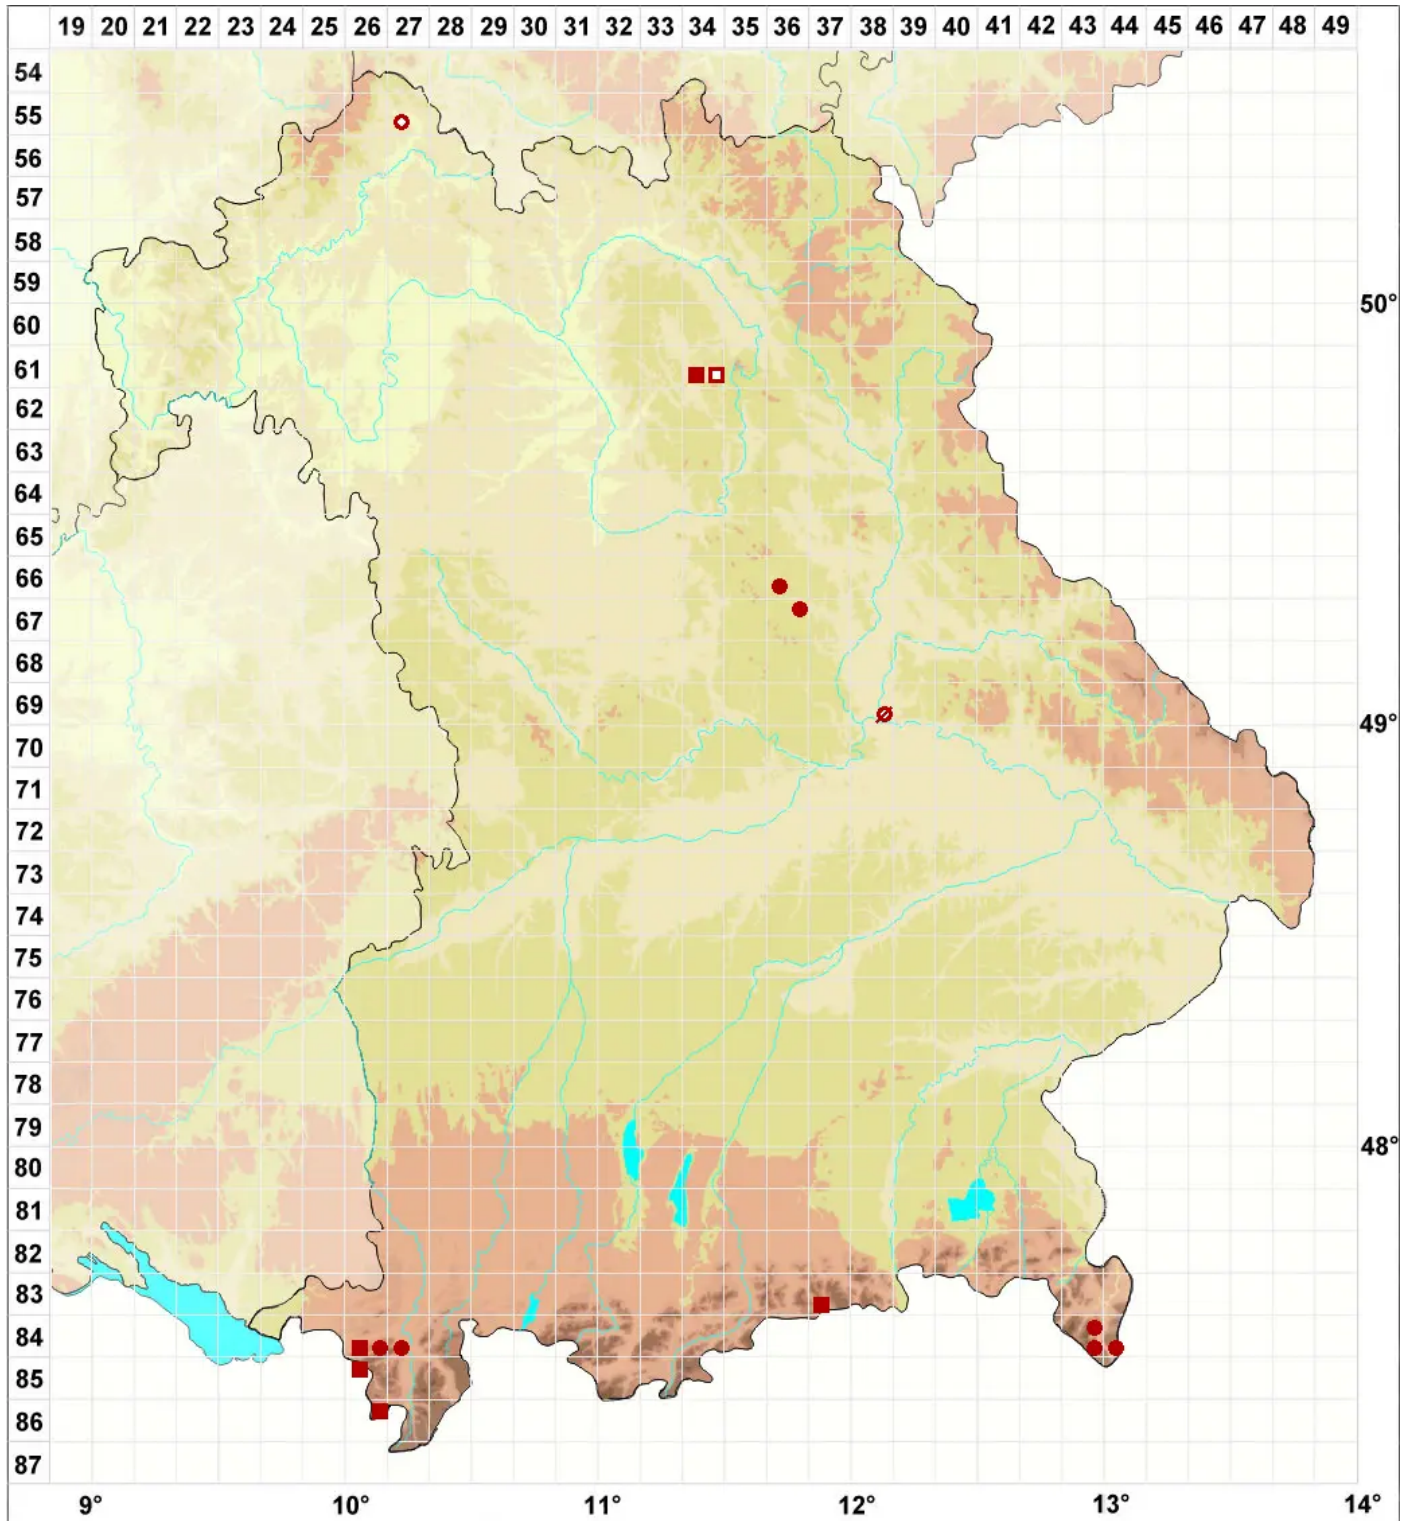

Caloplaca stillicidiorum (Vahl) Lynge

Blassgelber Schönfleck

Legende:

Symbole:

Ausgefülltes Symbol:
Zeitraum von 1980 bis heute (Aktuelle Angabe)

Leeres Symbol:
Zeitraum vor 1980 (Altangabe)

Quadrat: Herbarbeleg