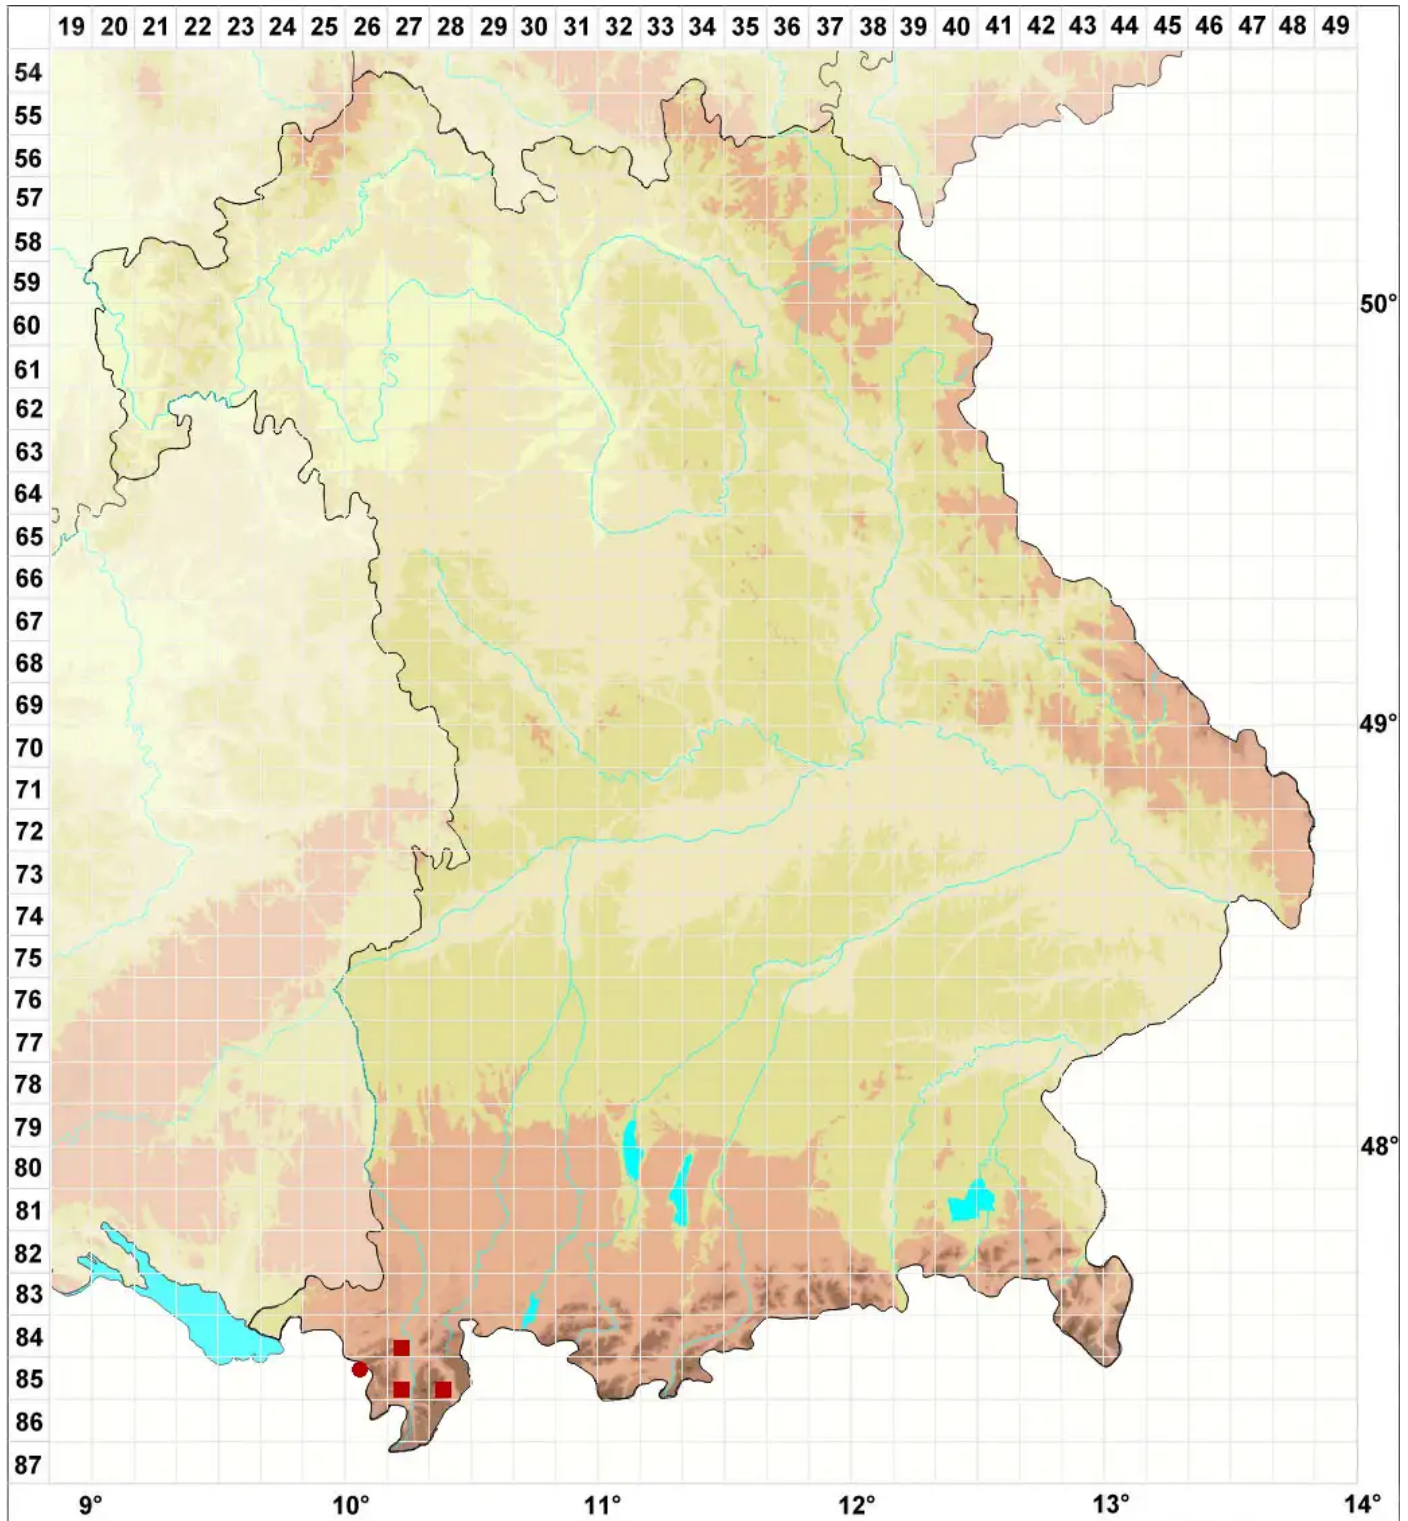

# Caloplaca hungarica H. Magn.

## Ungarischer Schönfleck

Legende:

**Symbole:**

Ausgefülltes Symbol:  
Zeitraum von 1980 bis heute (Aktuelle Angabe)

Leeres Symbol:  
Zeitraum vor 1980 (Altangabe)

Quadrat: Herbarbeleg