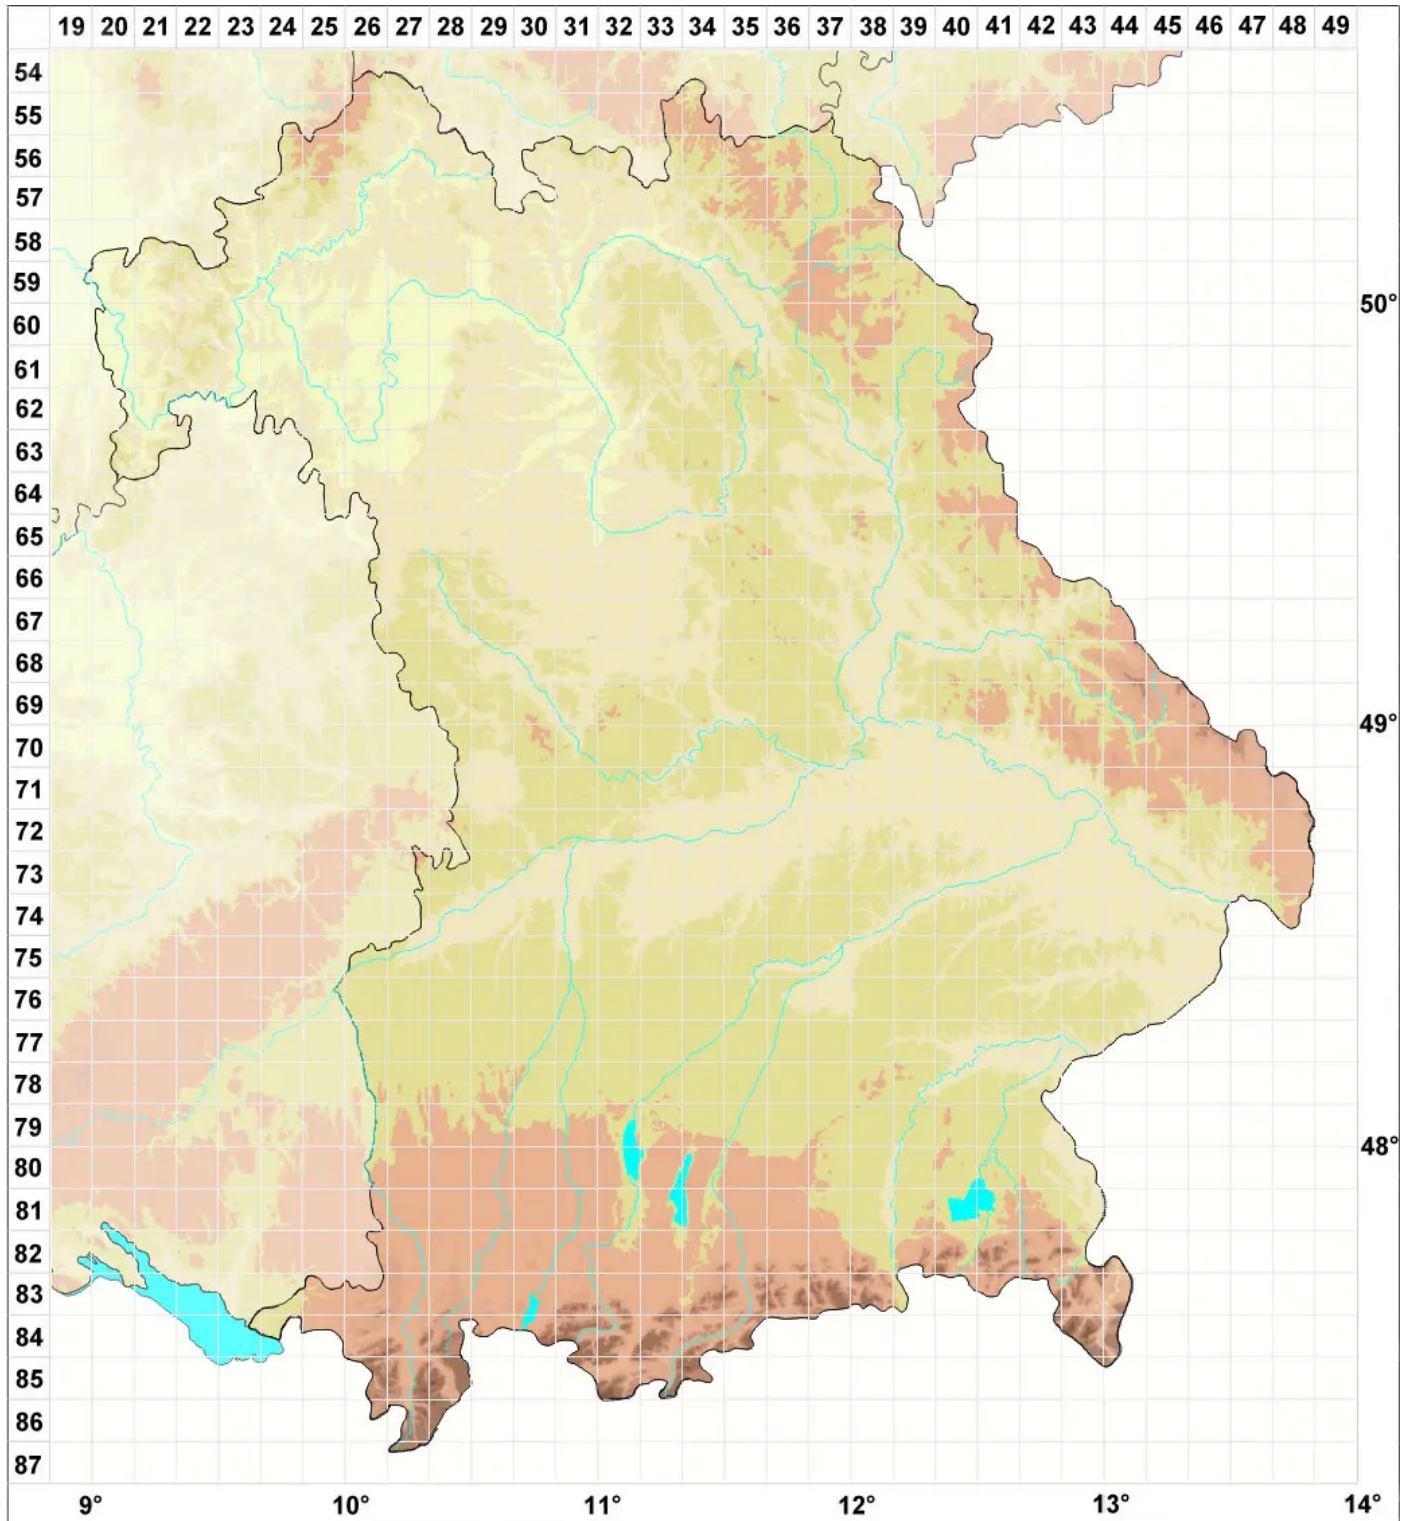

Caloplaca subpallida H. Magn.

Blasser Schönfleck

Legende:

Symbole:

Ausgefülltes Symbol:
Zeitraum von 1980 bis heute (Aktuelle Angabe)

Leeres Symbol:
Zeitraum vor 1980 (Altangabe)

Quadrat: Herbarbeleg