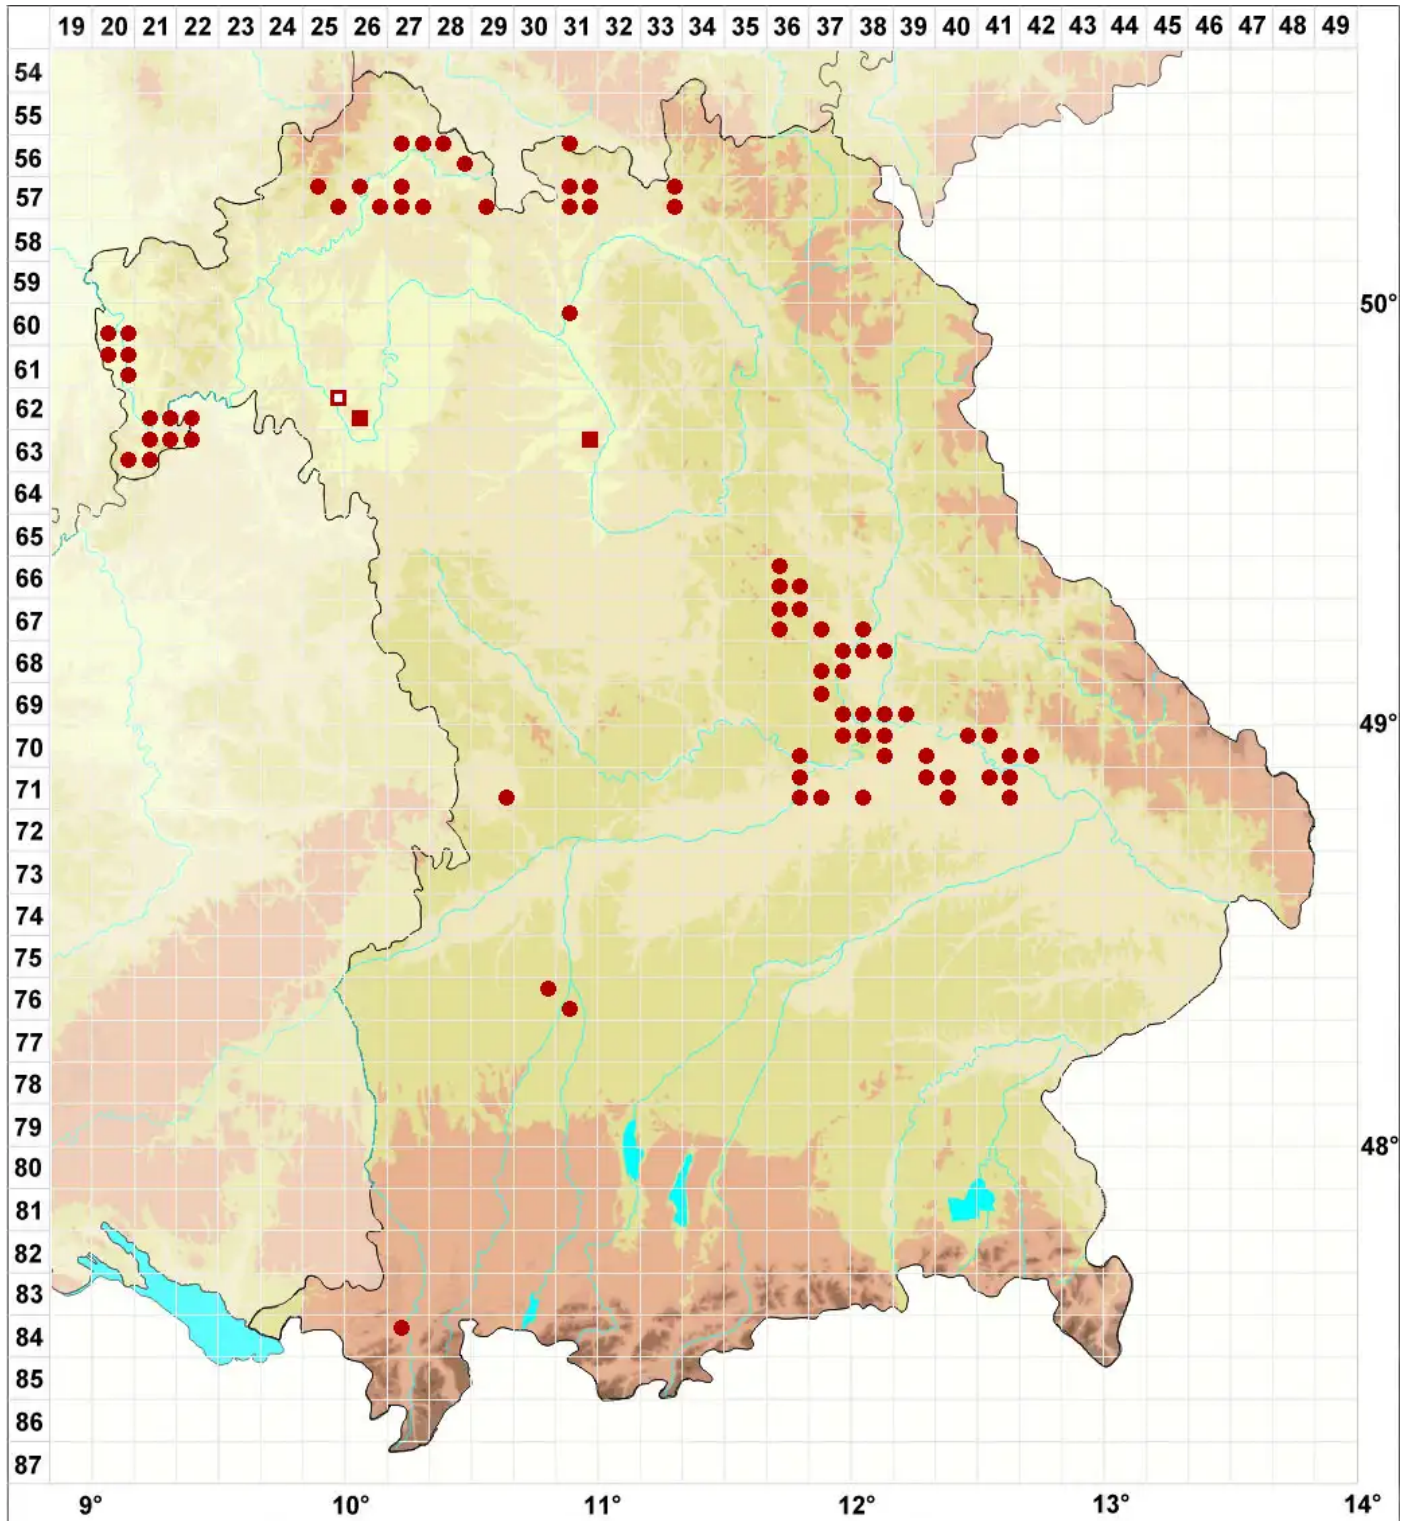

Caloplaca teicholyta (Ach.) J. Steiner

Ziegel-Schönfleck

Legende:

Symbole:

Ausgefülltes Symbol:
Zeitraum von 1980 bis heute (Aktuelle Angabe)

Leeres Symbol:
Zeitraum vor 1980 (Altangabe)

Quadrat: Herbarbeleg