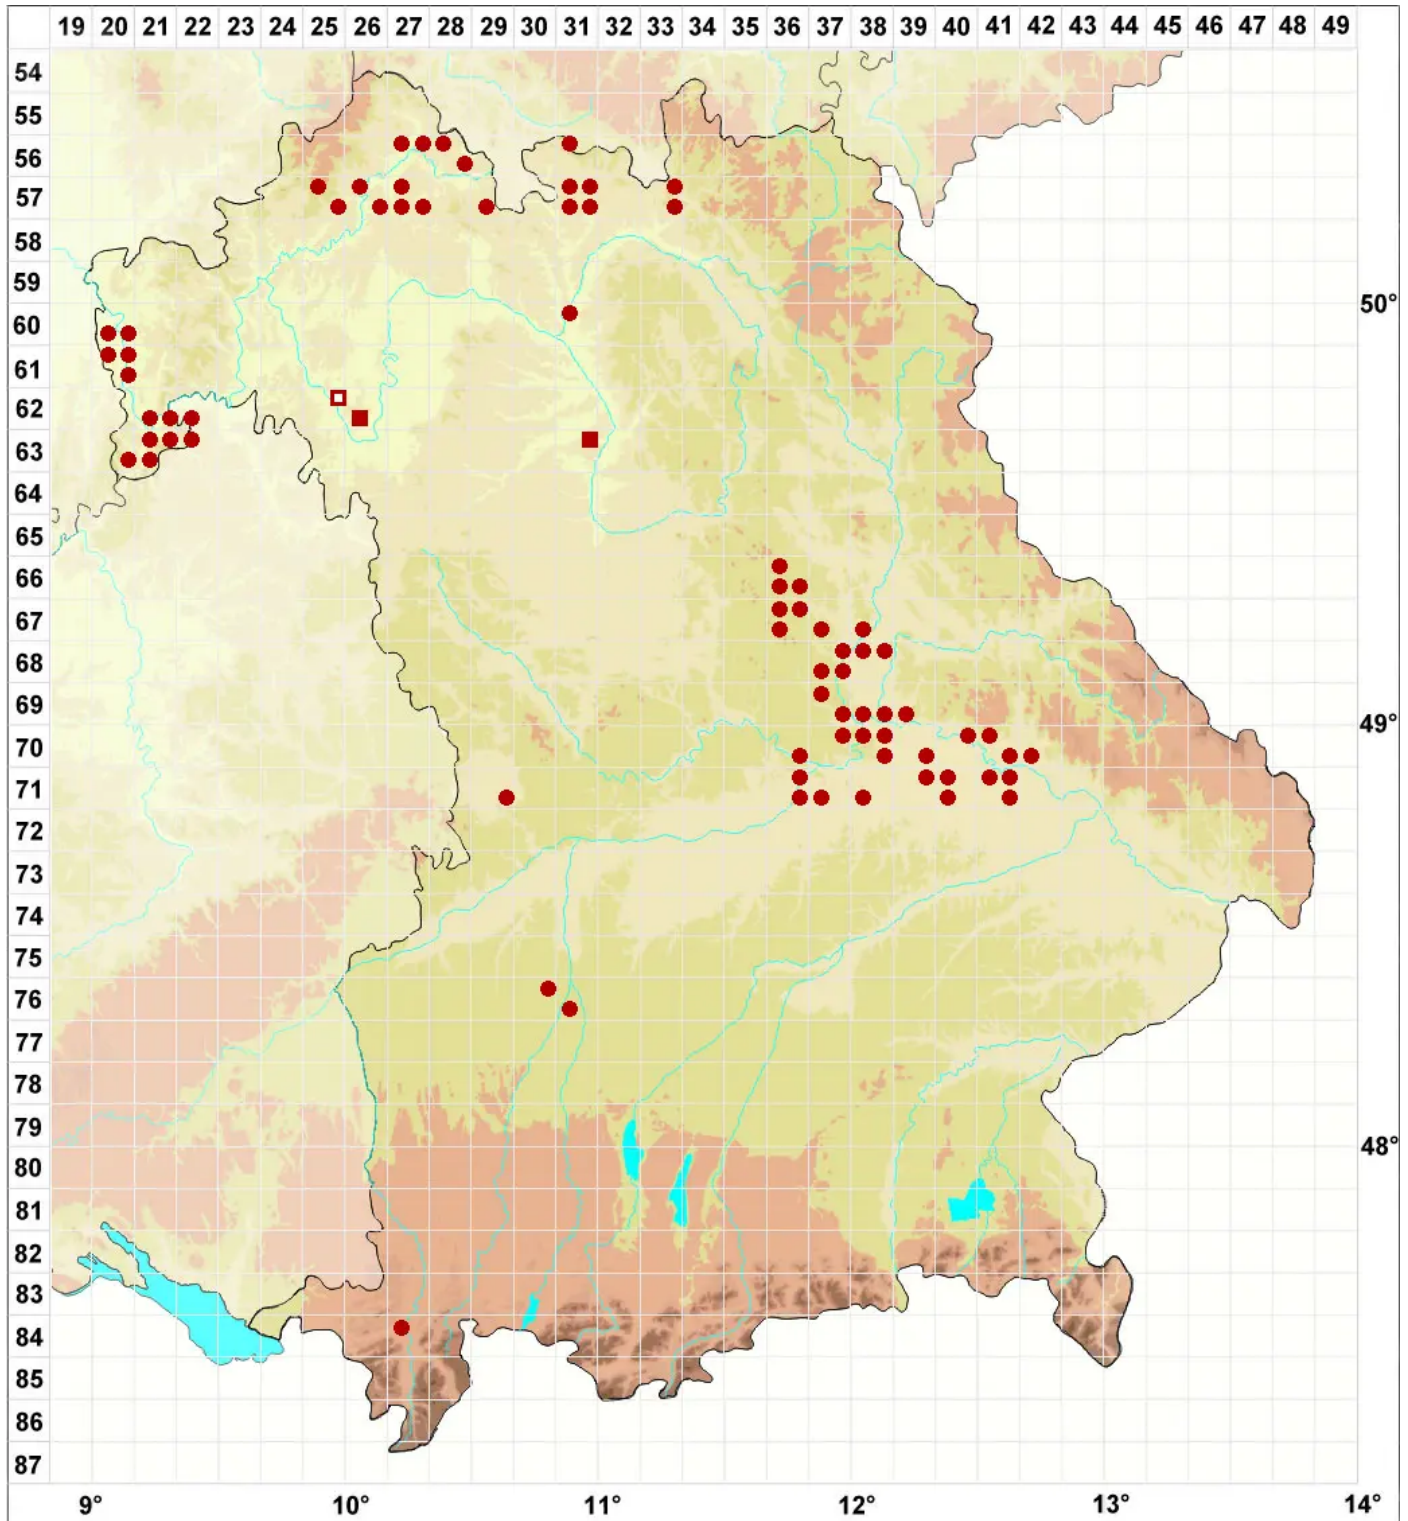

Caloplaca teicholyta (Ach.) J. Steiner

Ziegel-Schönfleck

Legende:

Symbole:

Ausgefülltes Symbol:
Zeitraum von 1980 bis heute (Aktuelle Angabe)

Leeres Symbol:
Zeitraum vor 1980 (Altangabe)

Quadrat: Herbarbeleg