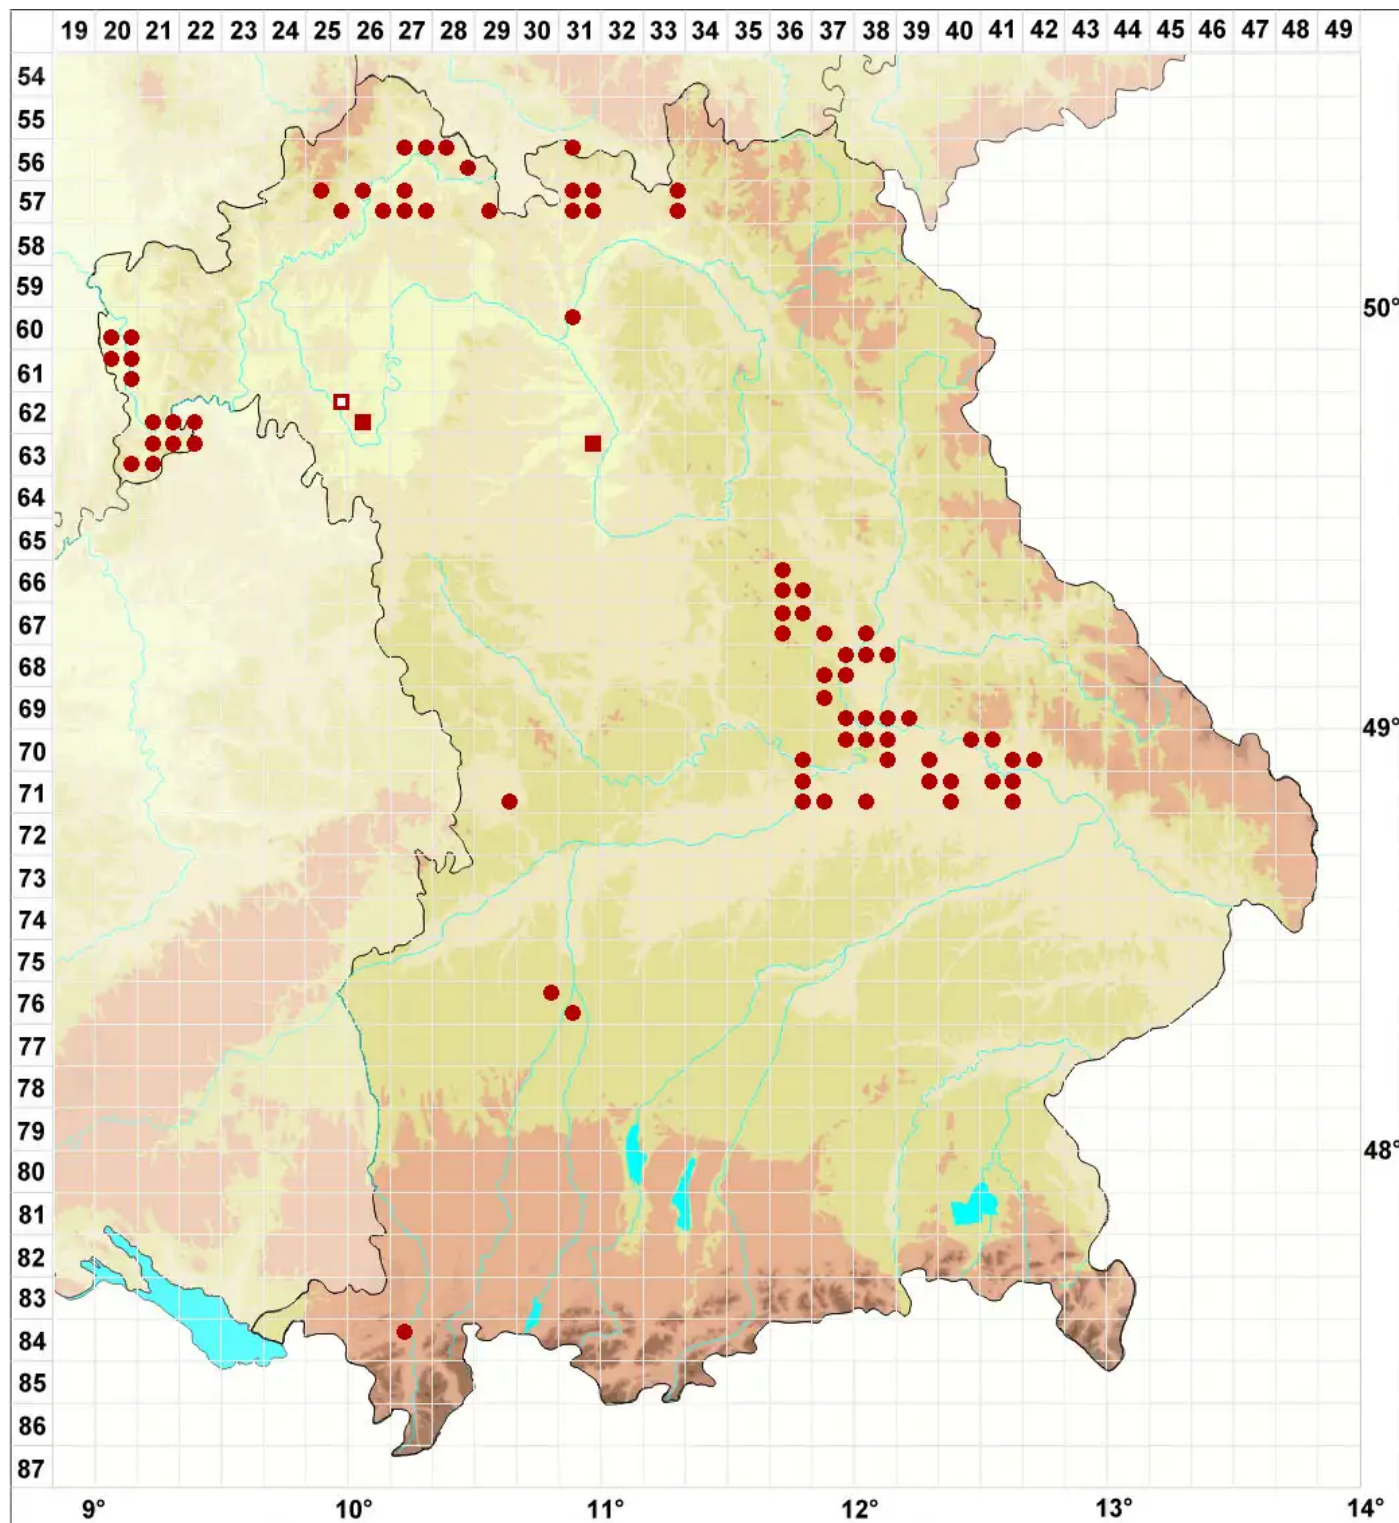

Caloplaca teicholyta (Ach.) J. Steiner

Ziegel-Schönfleck

Legende:

Symbole:

Ausgefülltes Symbol:
Zeitraum von 1980 bis heute (Aktuelle Angabe)

Leeres Symbol:
Zeitraum vor 1980 (Altangabe)

Quadrat: Herbarbeleg