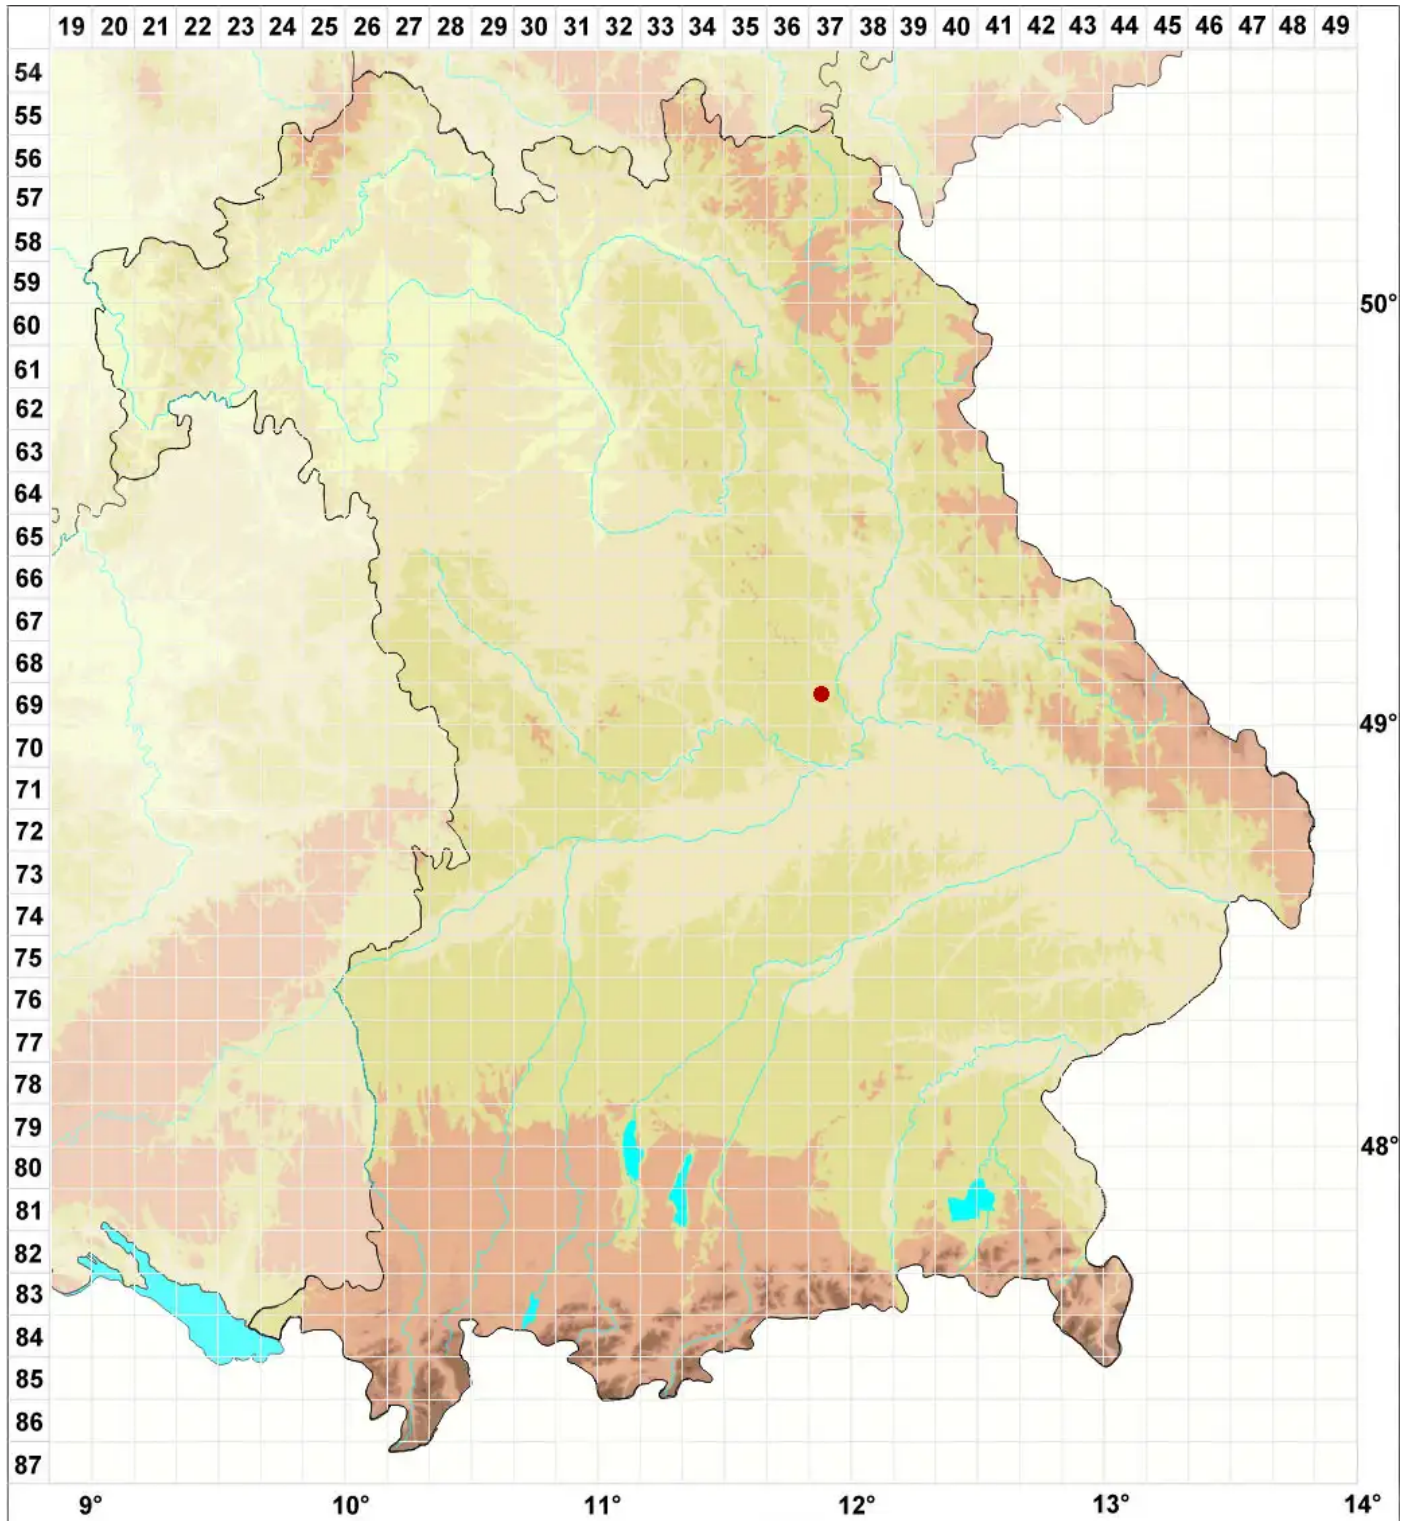

Caloplaca thuringiaca Söchting & Stordeur

Legende:

- Symbole:**
- Ausgefülltes Symbol:
Zeitraum von 1980 bis heute (Aktuelle Angabe)
 - Leeres Symbol:
Zeitraum vor 1980 (Altangabe)
 - Quadrat: Herbarbeleg