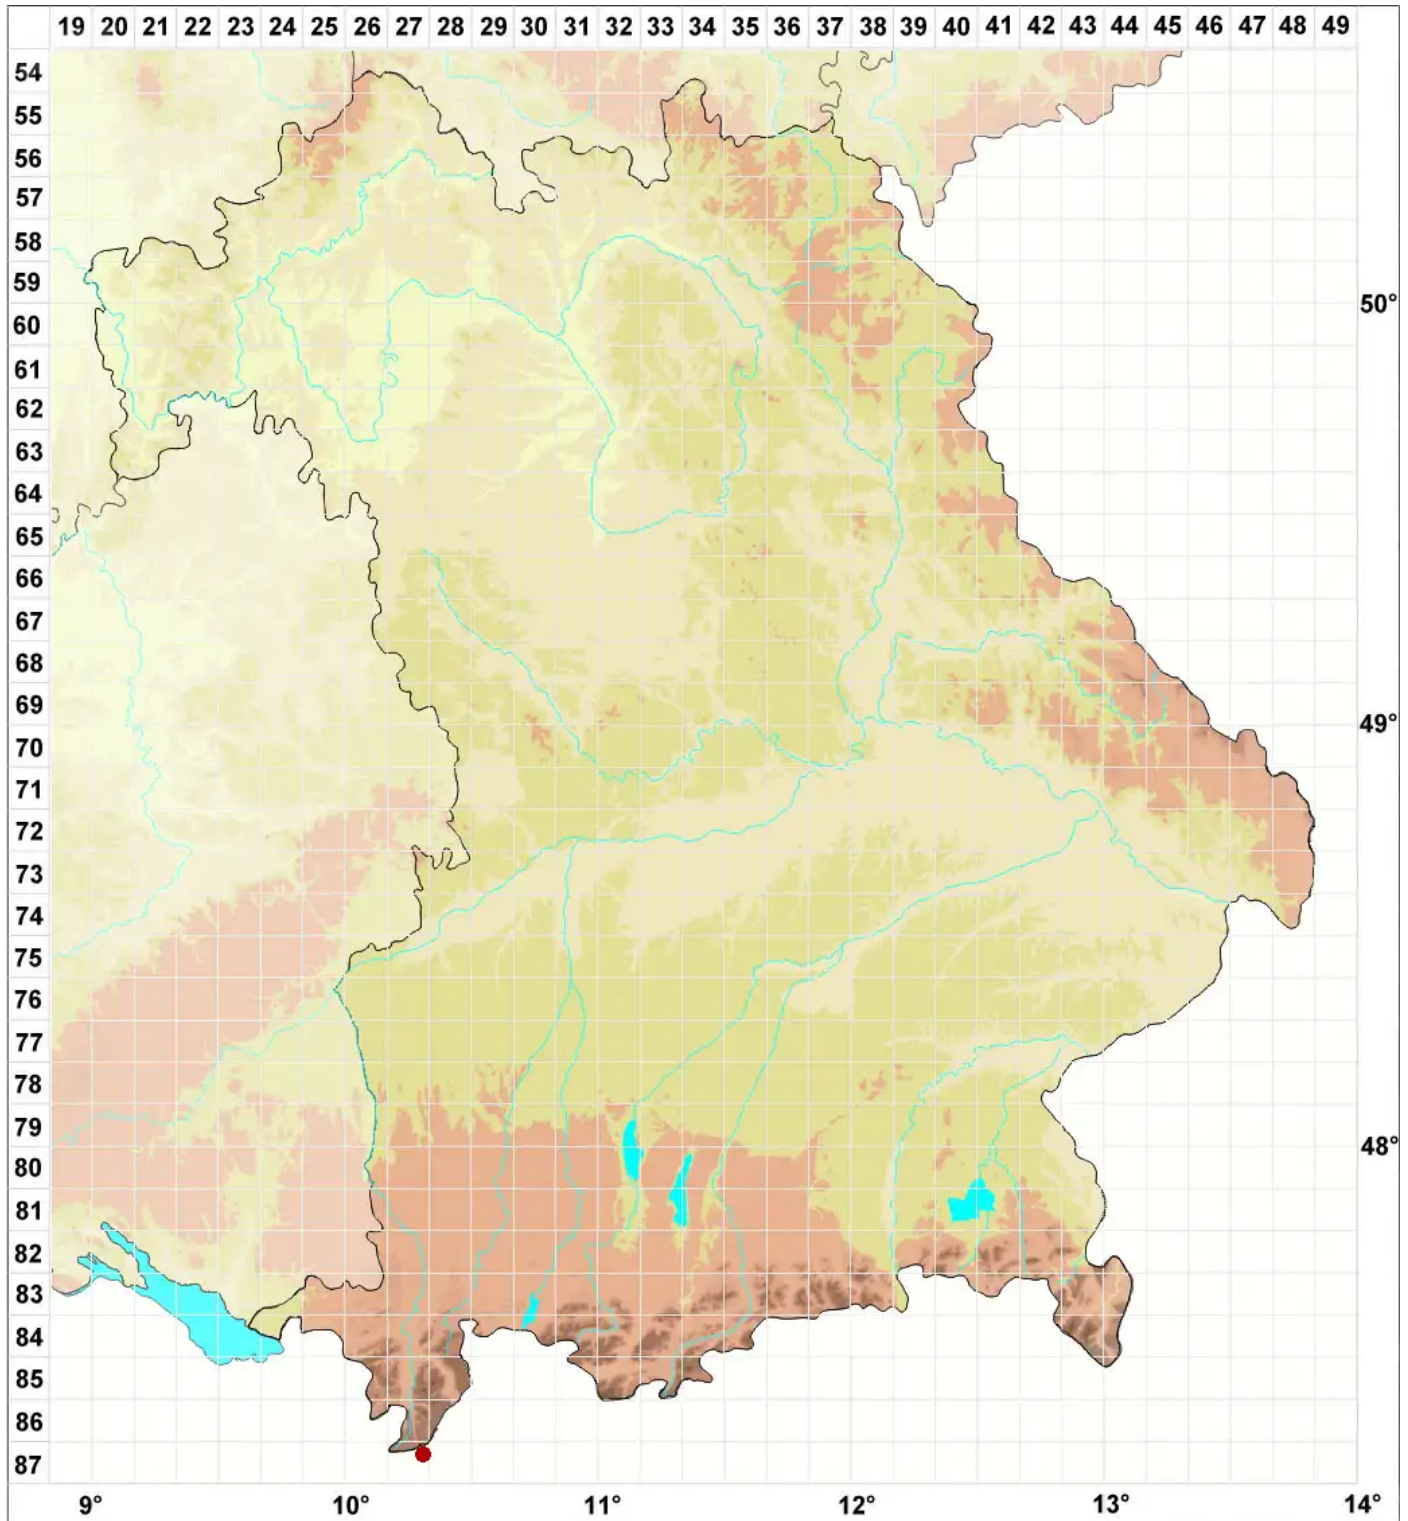

# Caloplaca tirolensis Zahlbr.

## Tiroler Schönfleck

Legende:

**Symbole:**

Ausgefülltes Symbol:  
Zeitraum von 1980 bis heute (Aktuelle Angabe)

Leeres Symbol:  
Zeitraum vor 1980 (Altangabe)

Quadrat: Herbarbeleg