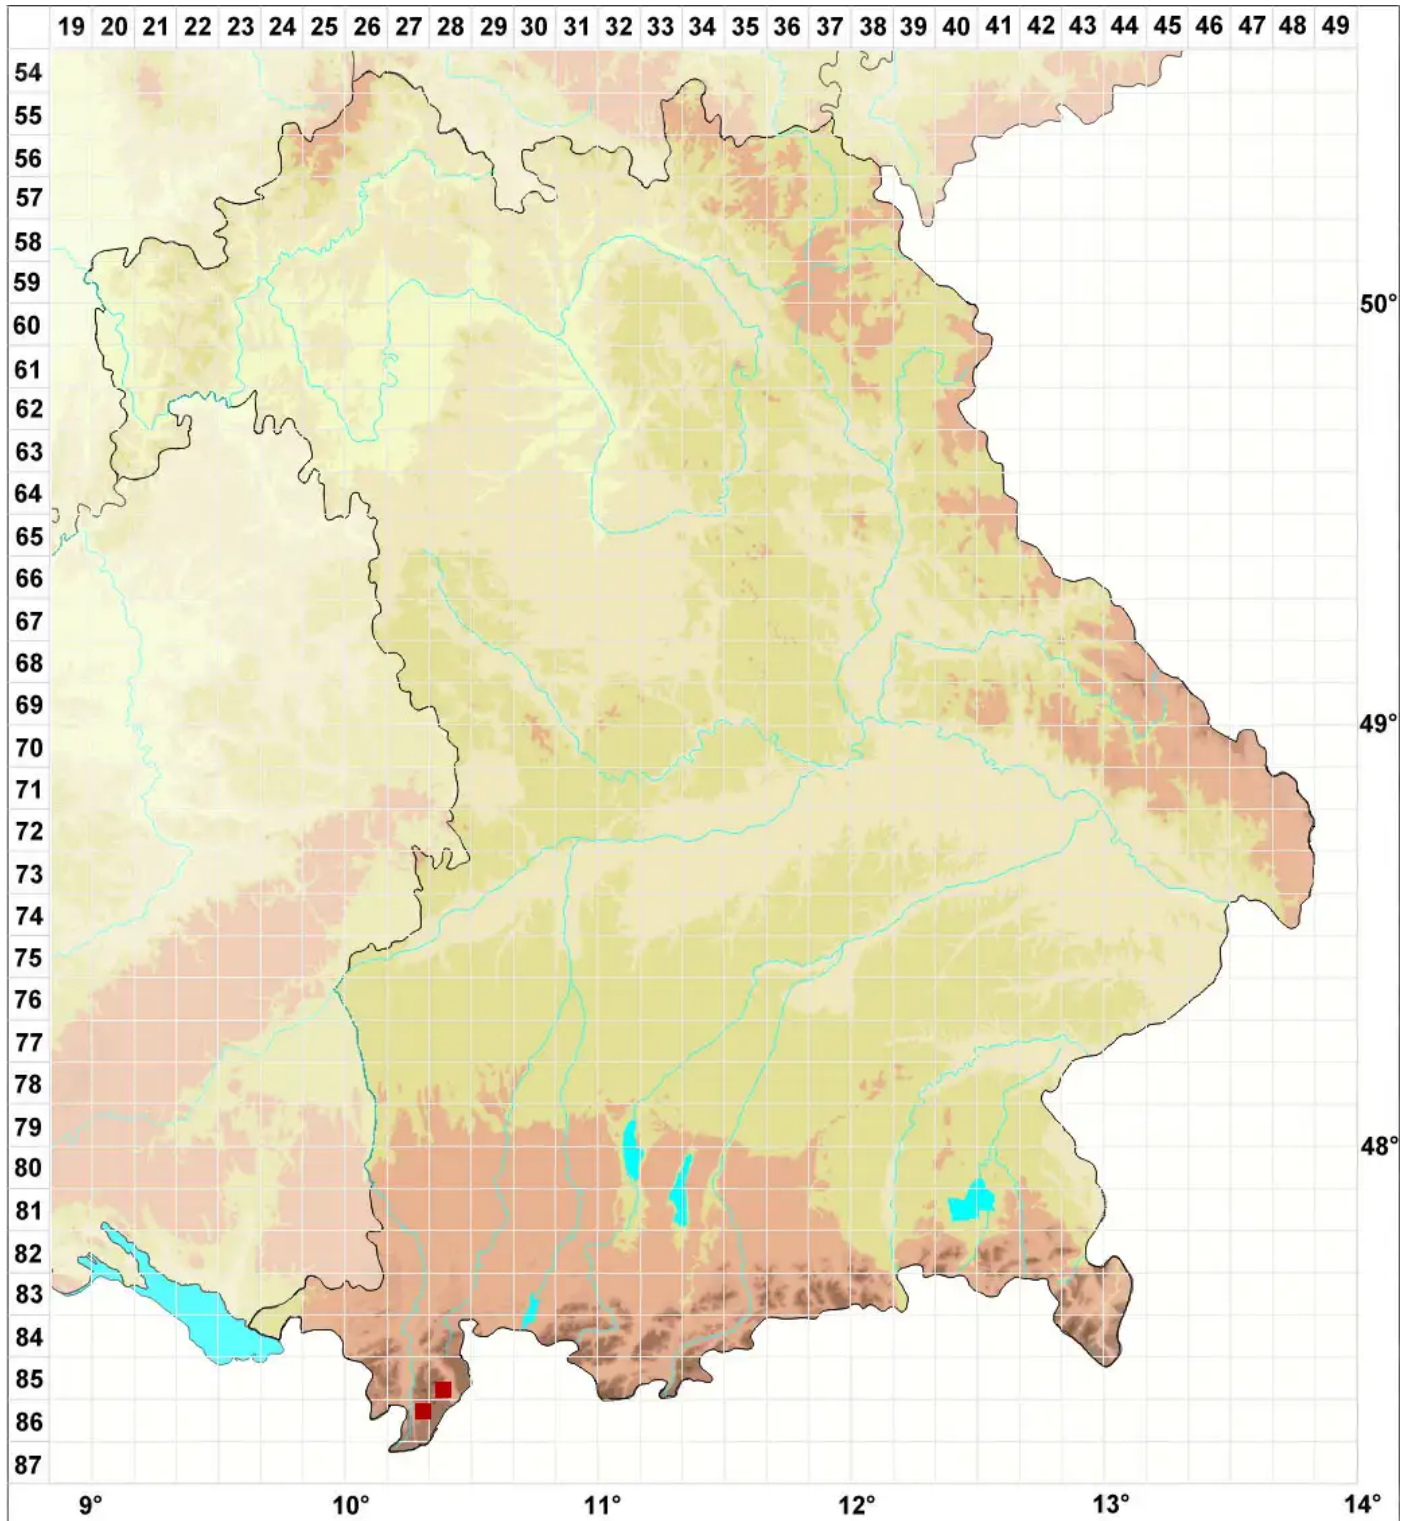

Caloplaca ulcerosa Coppins & P. James

Pustel-Schönfleck

Legende:

Symbole:

Ausgefülltes Symbol:
Zeitraum von 1980 bis heute (Aktuelle Angabe)

Leeres Symbol:
Zeitraum vor 1980 (Altangabe)

Quadrat: Herbarbeleg