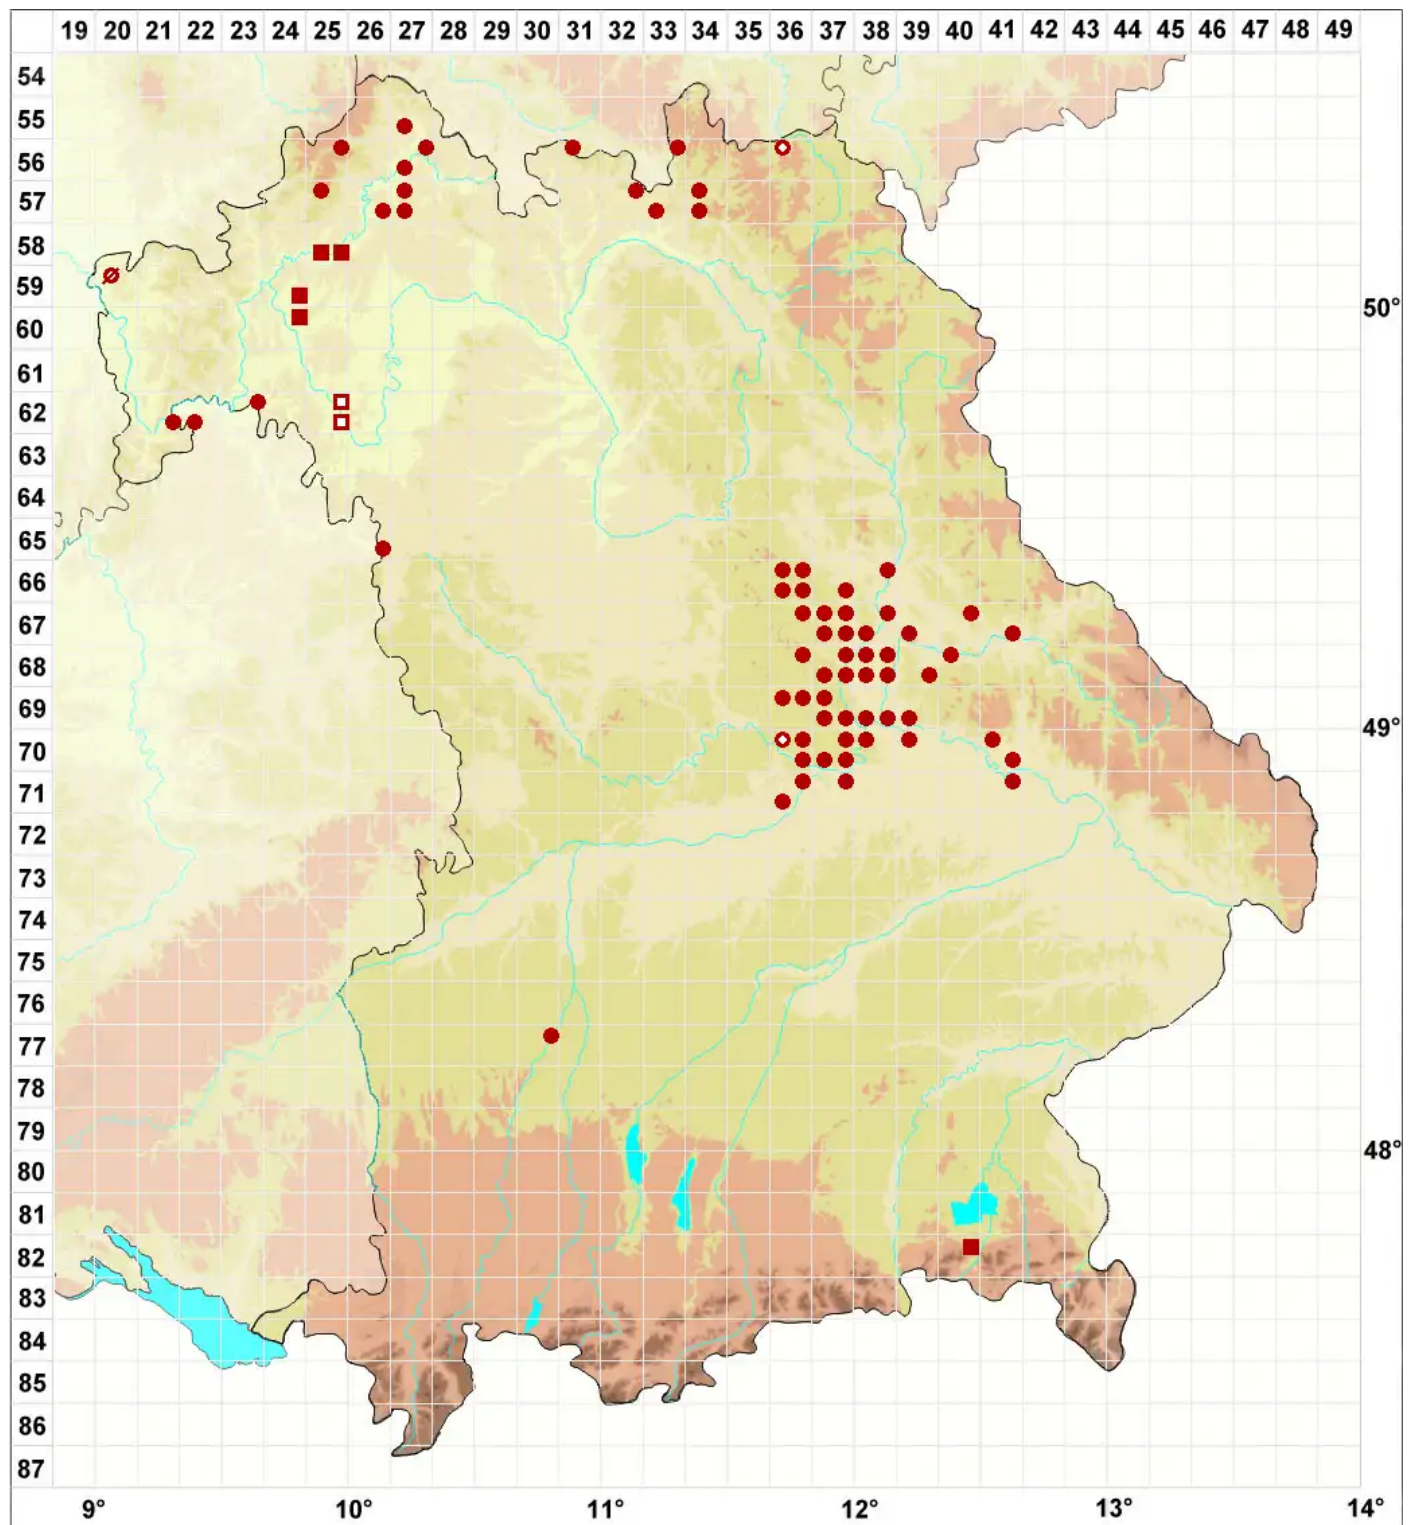

Caloplaca variabilis (Pers.) Müll. Arg.

Variabler Schönfleck

Legende:

Symbole:

Ausgefülltes Symbol:
Zeitraum von 1980 bis heute (Aktuelle Angabe)

Leeres Symbol:
Zeitraum vor 1980 (Altangabe)

Quadrat: Herbarbeleg