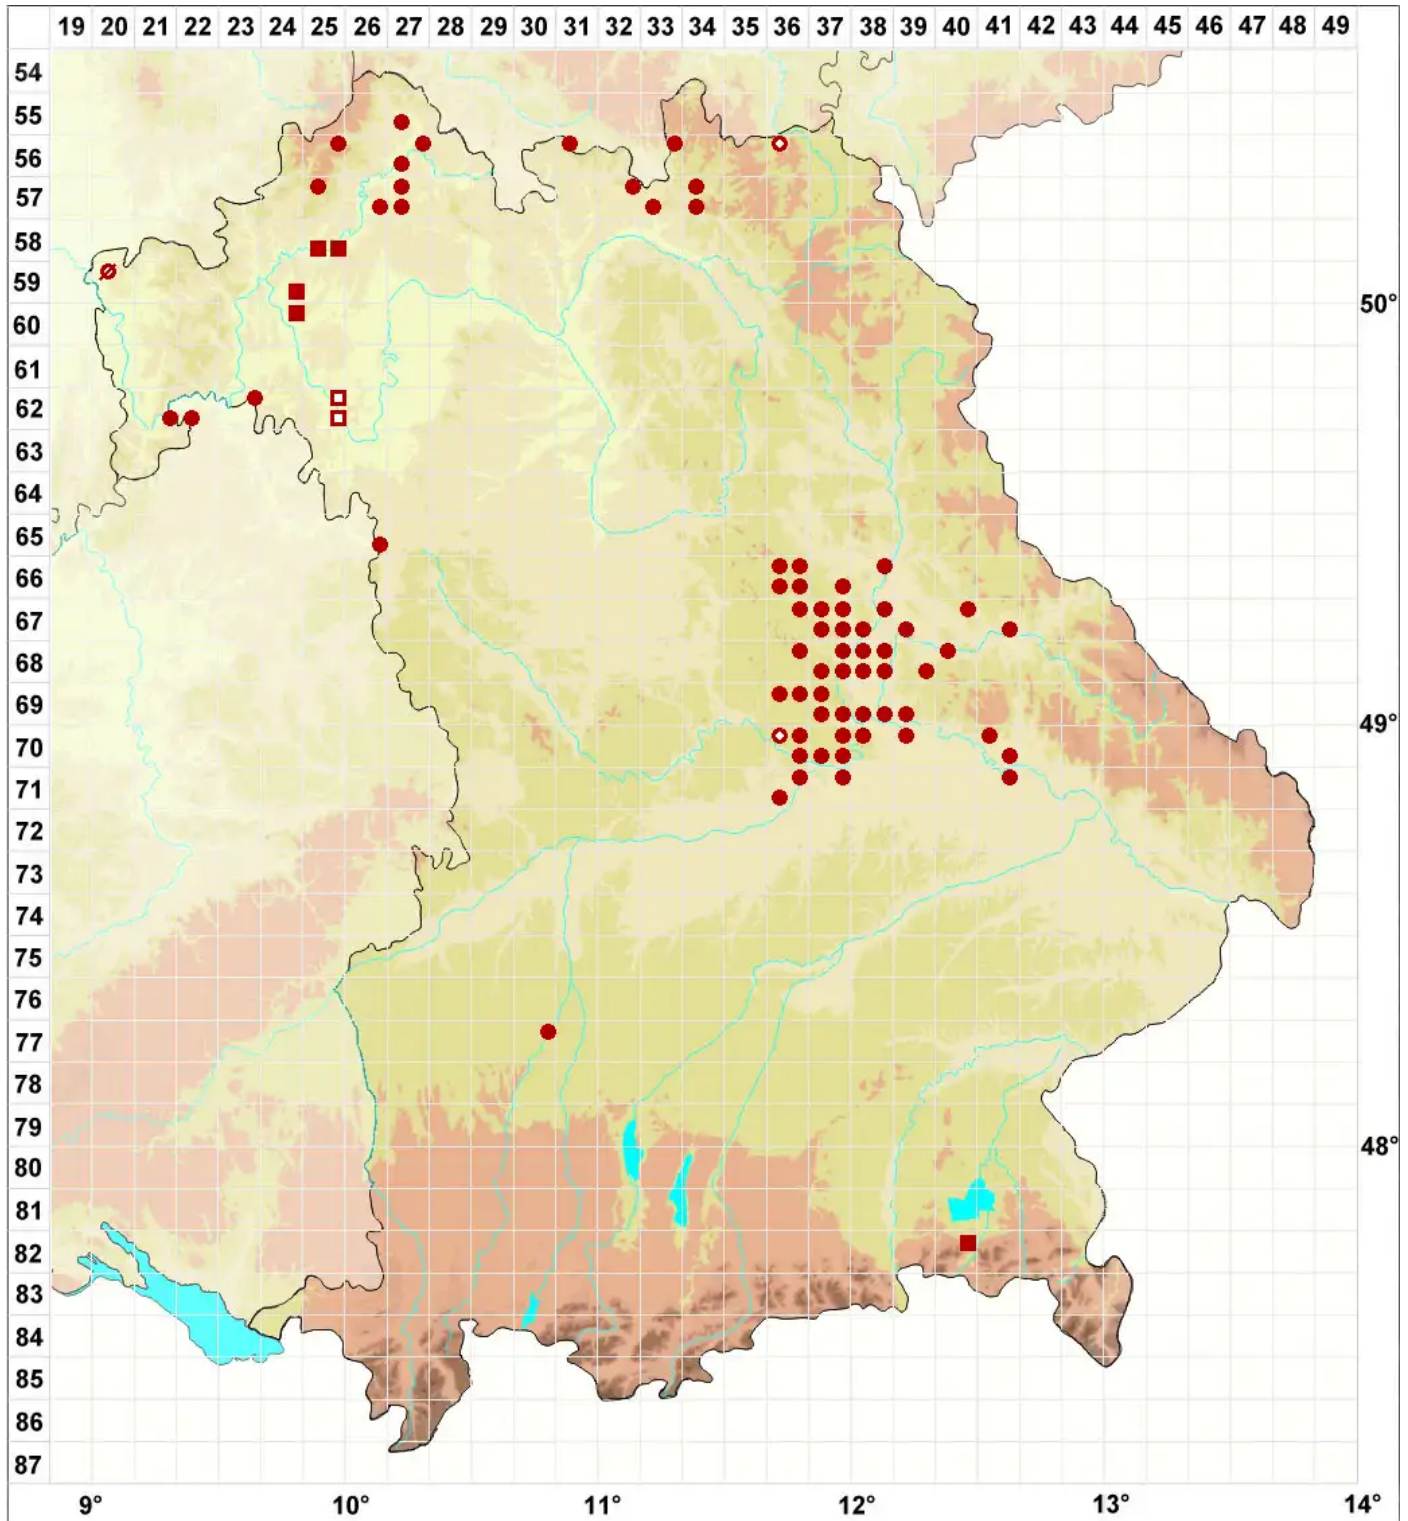

Caloplaca variabilis (Pers.) Müll. Arg.

Variabler Schönfleck

Legende:

Symbole:

Ausgefülltes Symbol:
Zeitraum von 1980 bis heute (Aktuelle Angabe)

Leeres Symbol:
Zeitraum vor 1980 (Altangabe)

Quadrat: Herbarbeleg