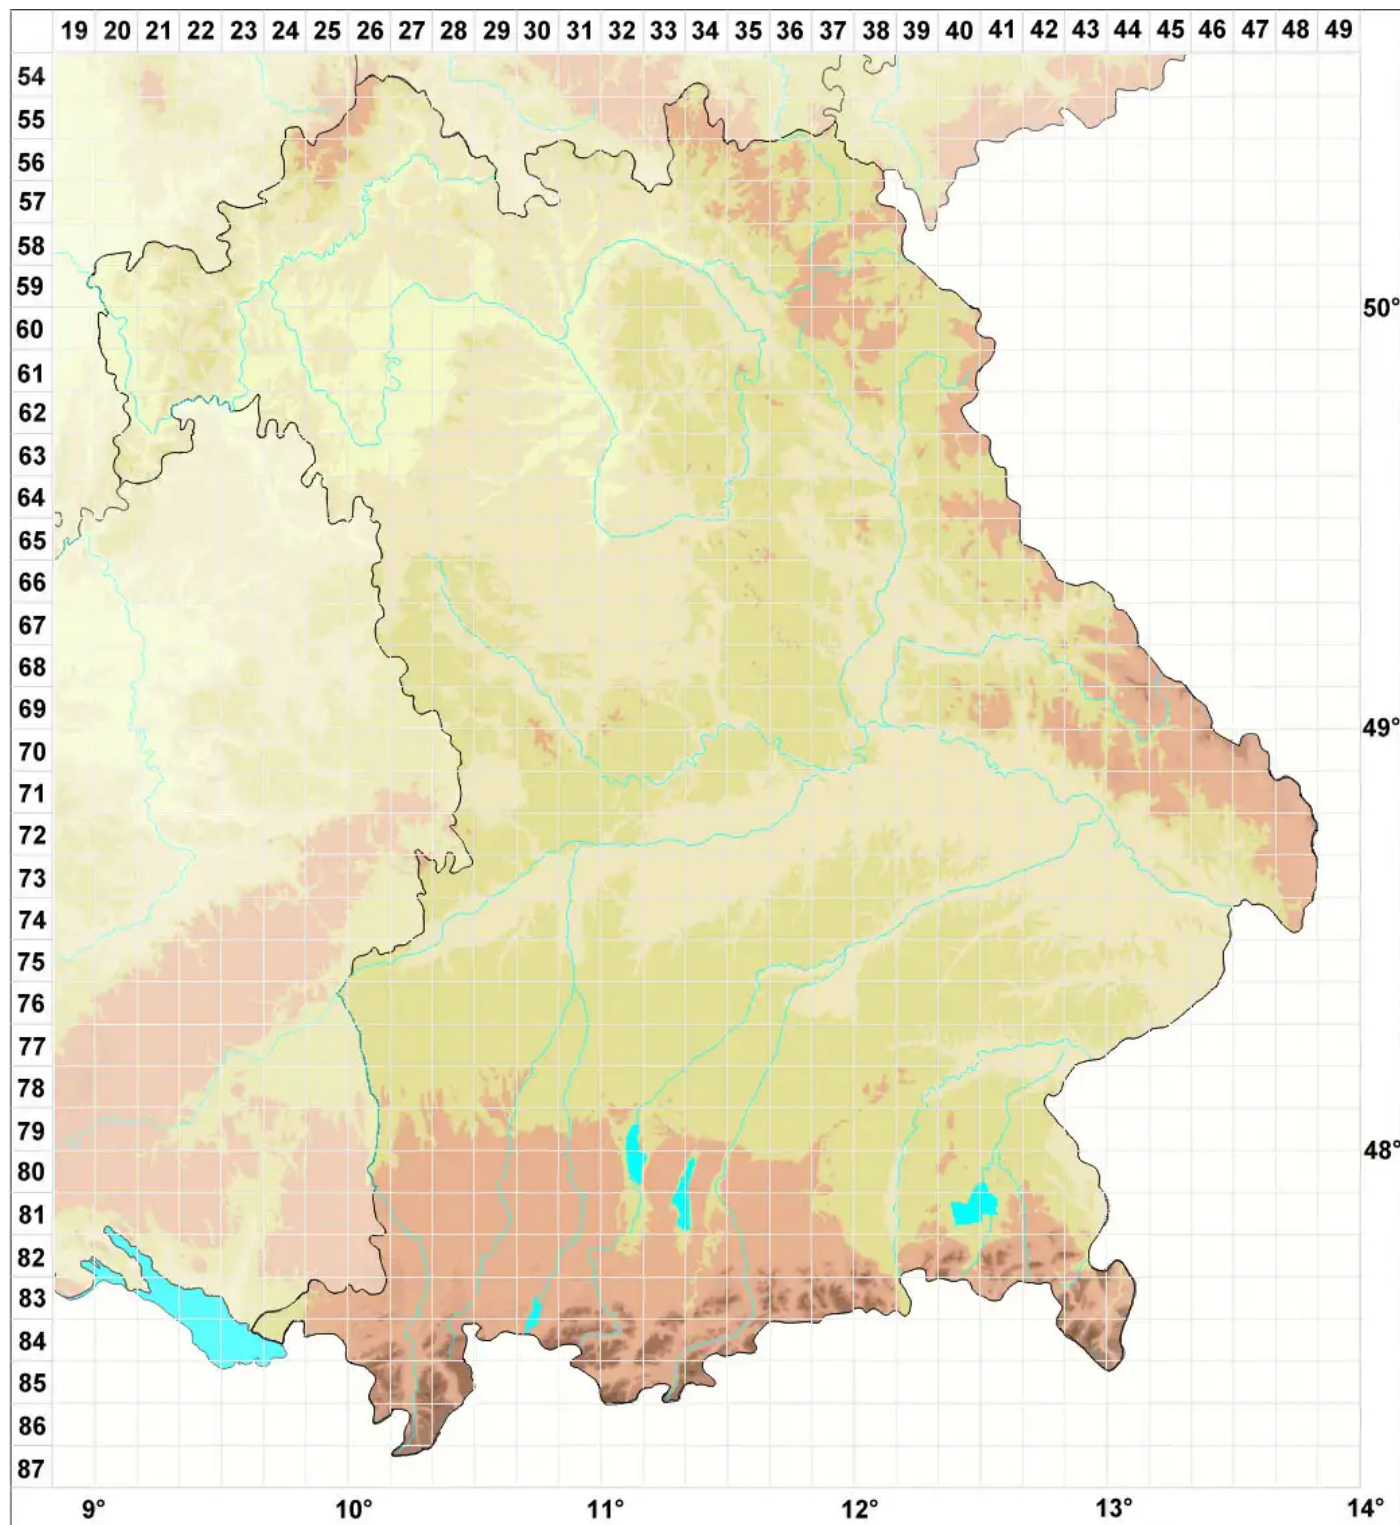

Caloplaca velana (A. Massal.) Du Rietz

Schleier-Schönfleck

Legende:

Symbole:

Ausgefülltes Symbol:
Zeitraum von 1980 bis heute (Aktuelle Angabe)

Leeres Symbol:
Zeitraum vor 1980 (Altangabe)

Quadrat: Herbarbeleg