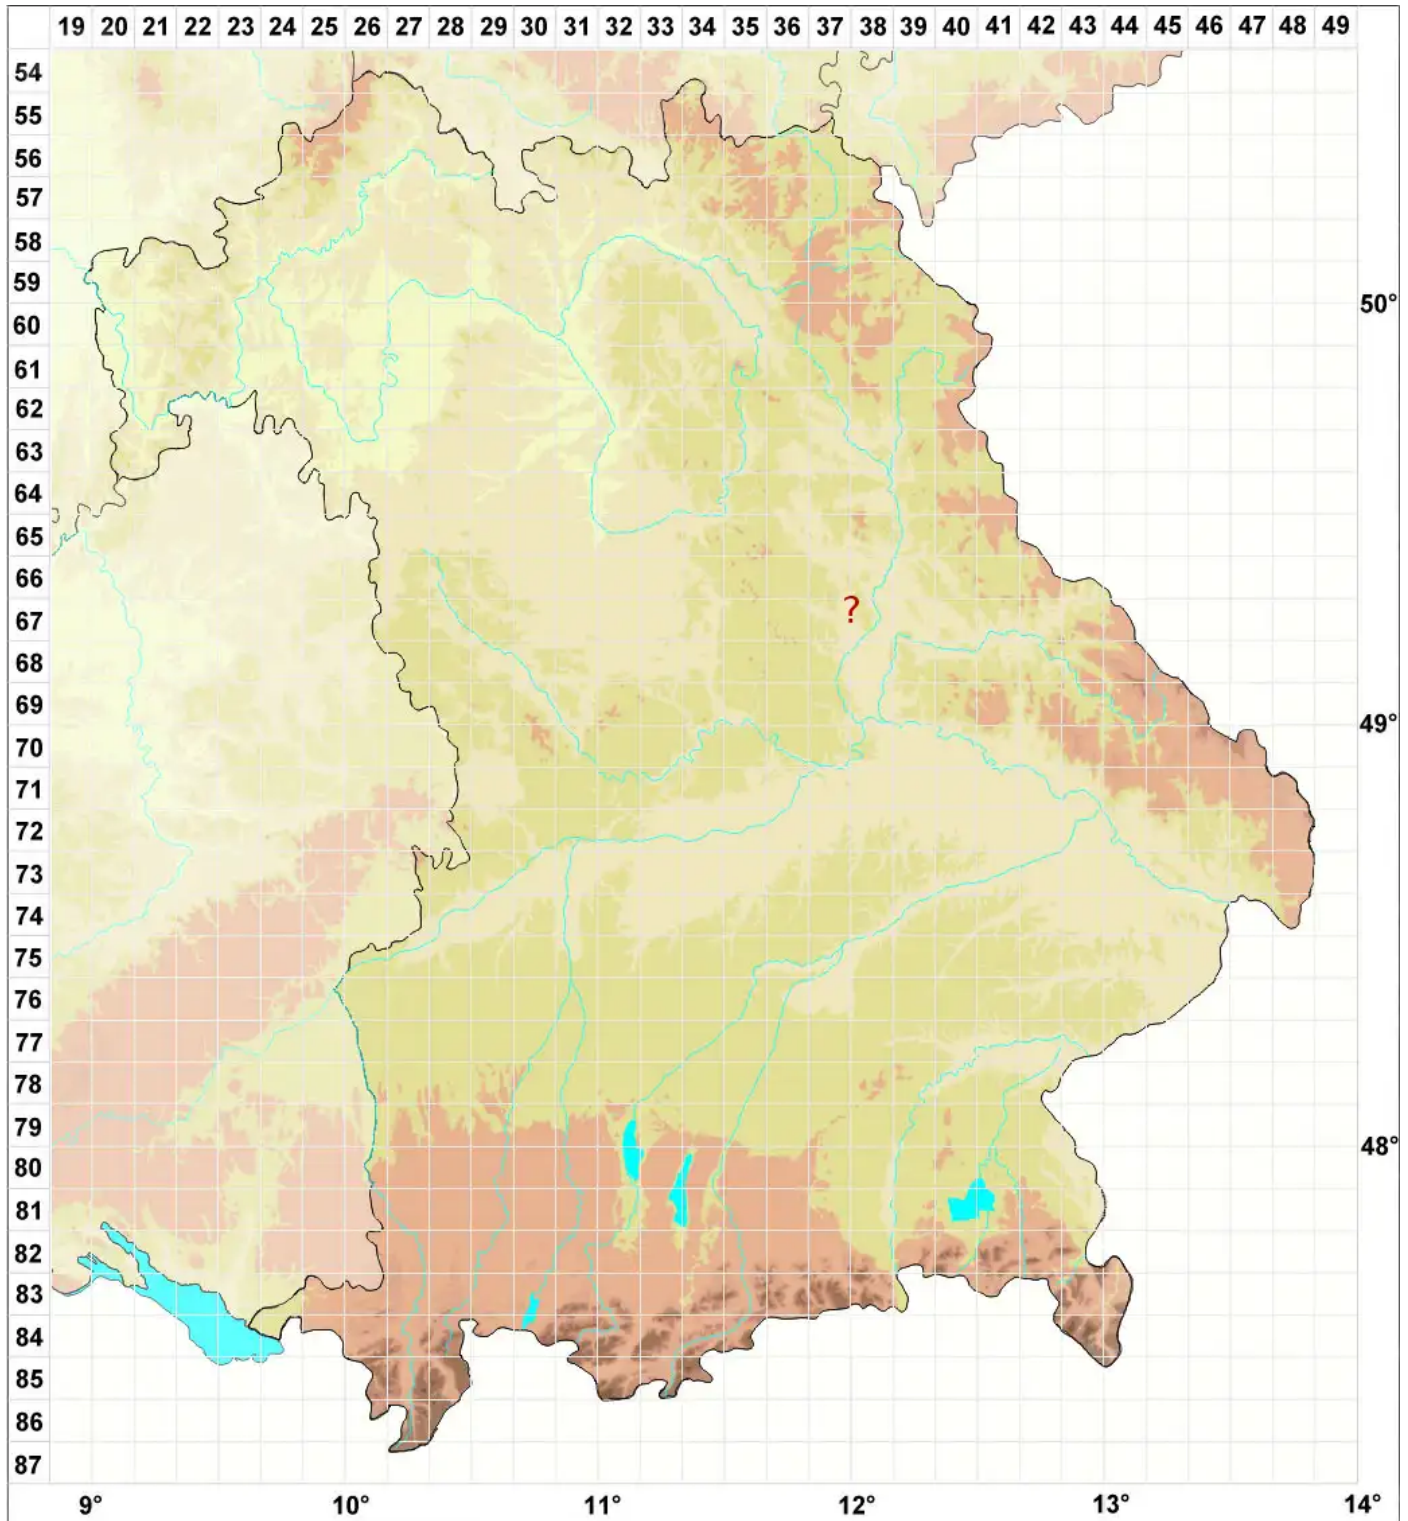

# Caloplaca vitellinula auct. non (Nyl.) H. Olivier

## Dottergelber Schönfleck

Legende:

- Symbole:**  
Ausgefülltes Symbol:  
Zeitraum von 1980 bis heute (Aktuelle Angabe)  
Leeres Symbol:  
Zeitraum vor 1980 (Altangabe)  
Quadrat: Herbarbeleg