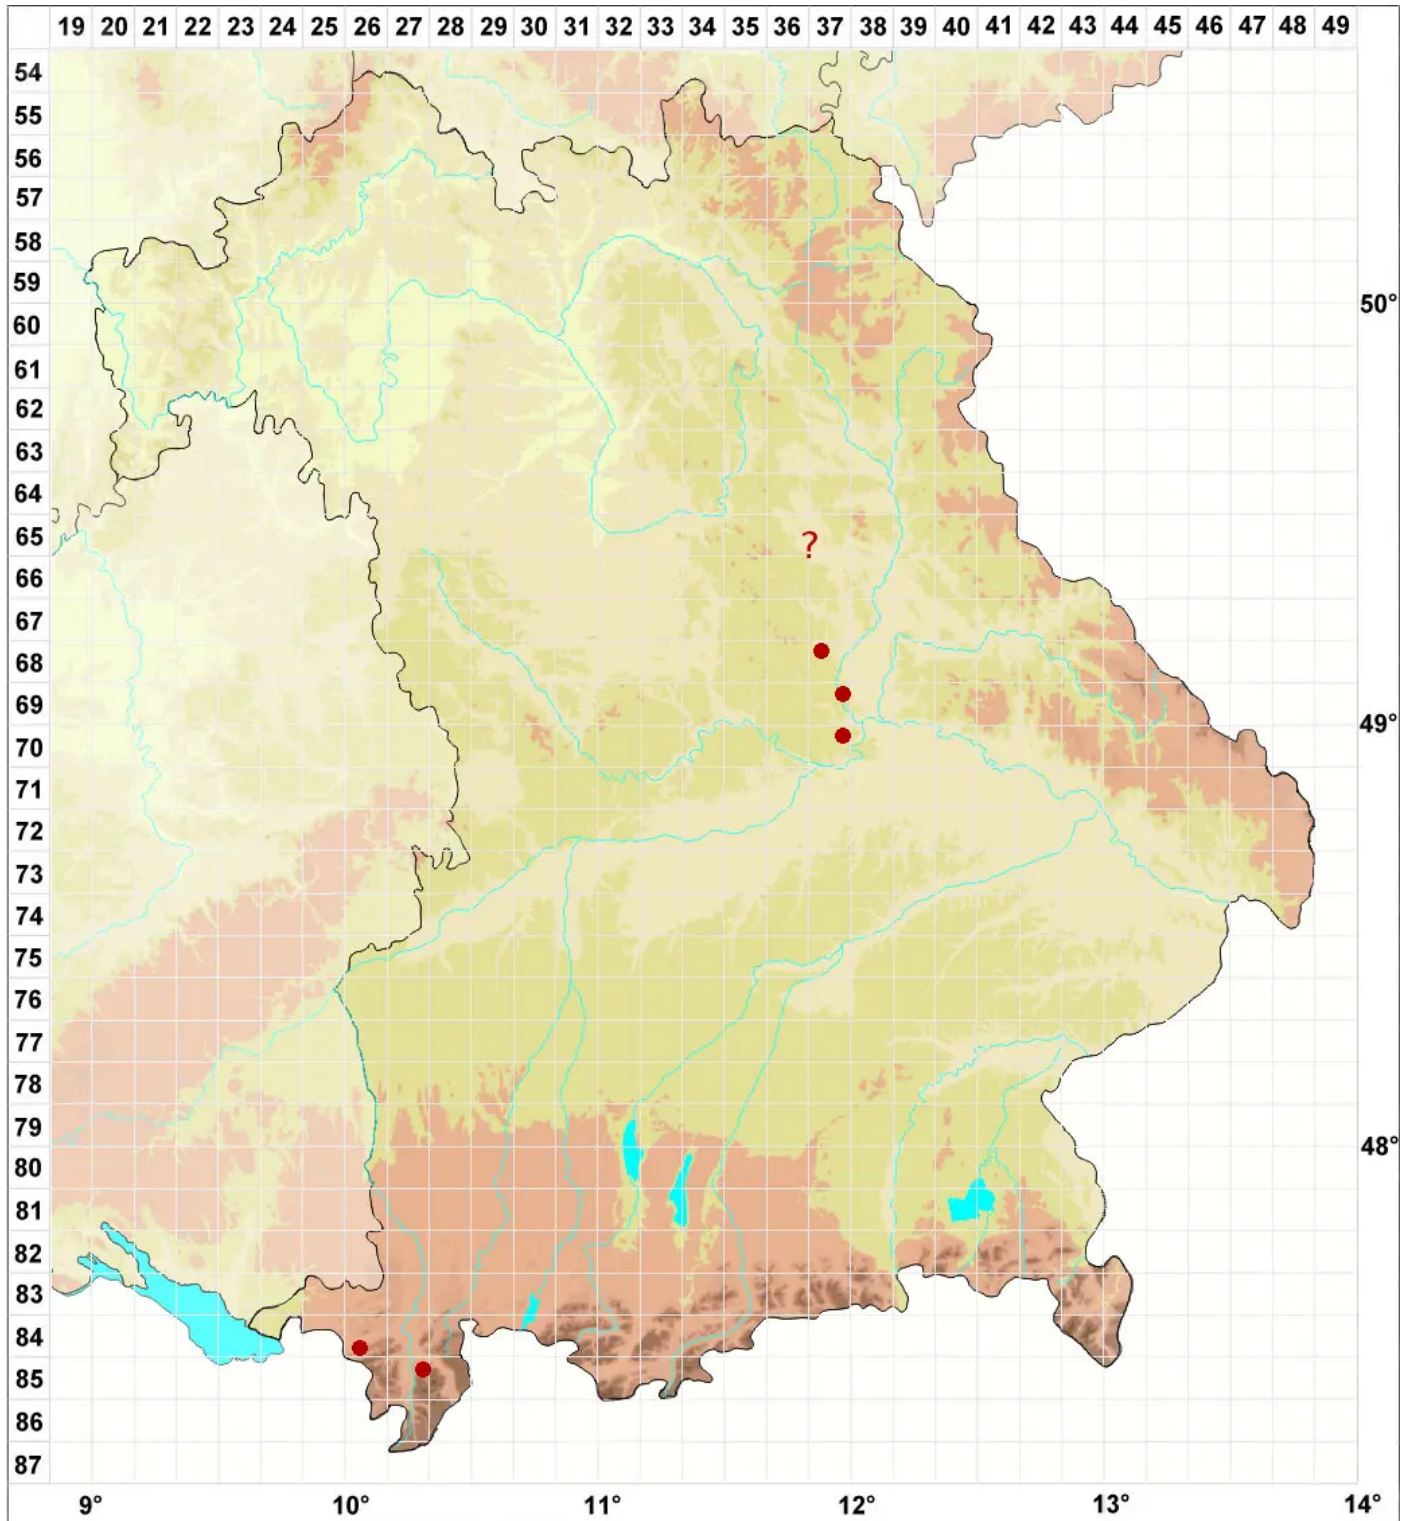

Caloplaca xantholyta (Nyl.) Jatta

Sonnengelber Schönfleck

Legende:

Symbole:

Ausgefülltes Symbol:
Zeitraum von 1980 bis heute (Aktuelle Angabe)

Leeres Symbol:
Zeitraum vor 1980 (Altangabe)

Quadrat: Herbarbeleg