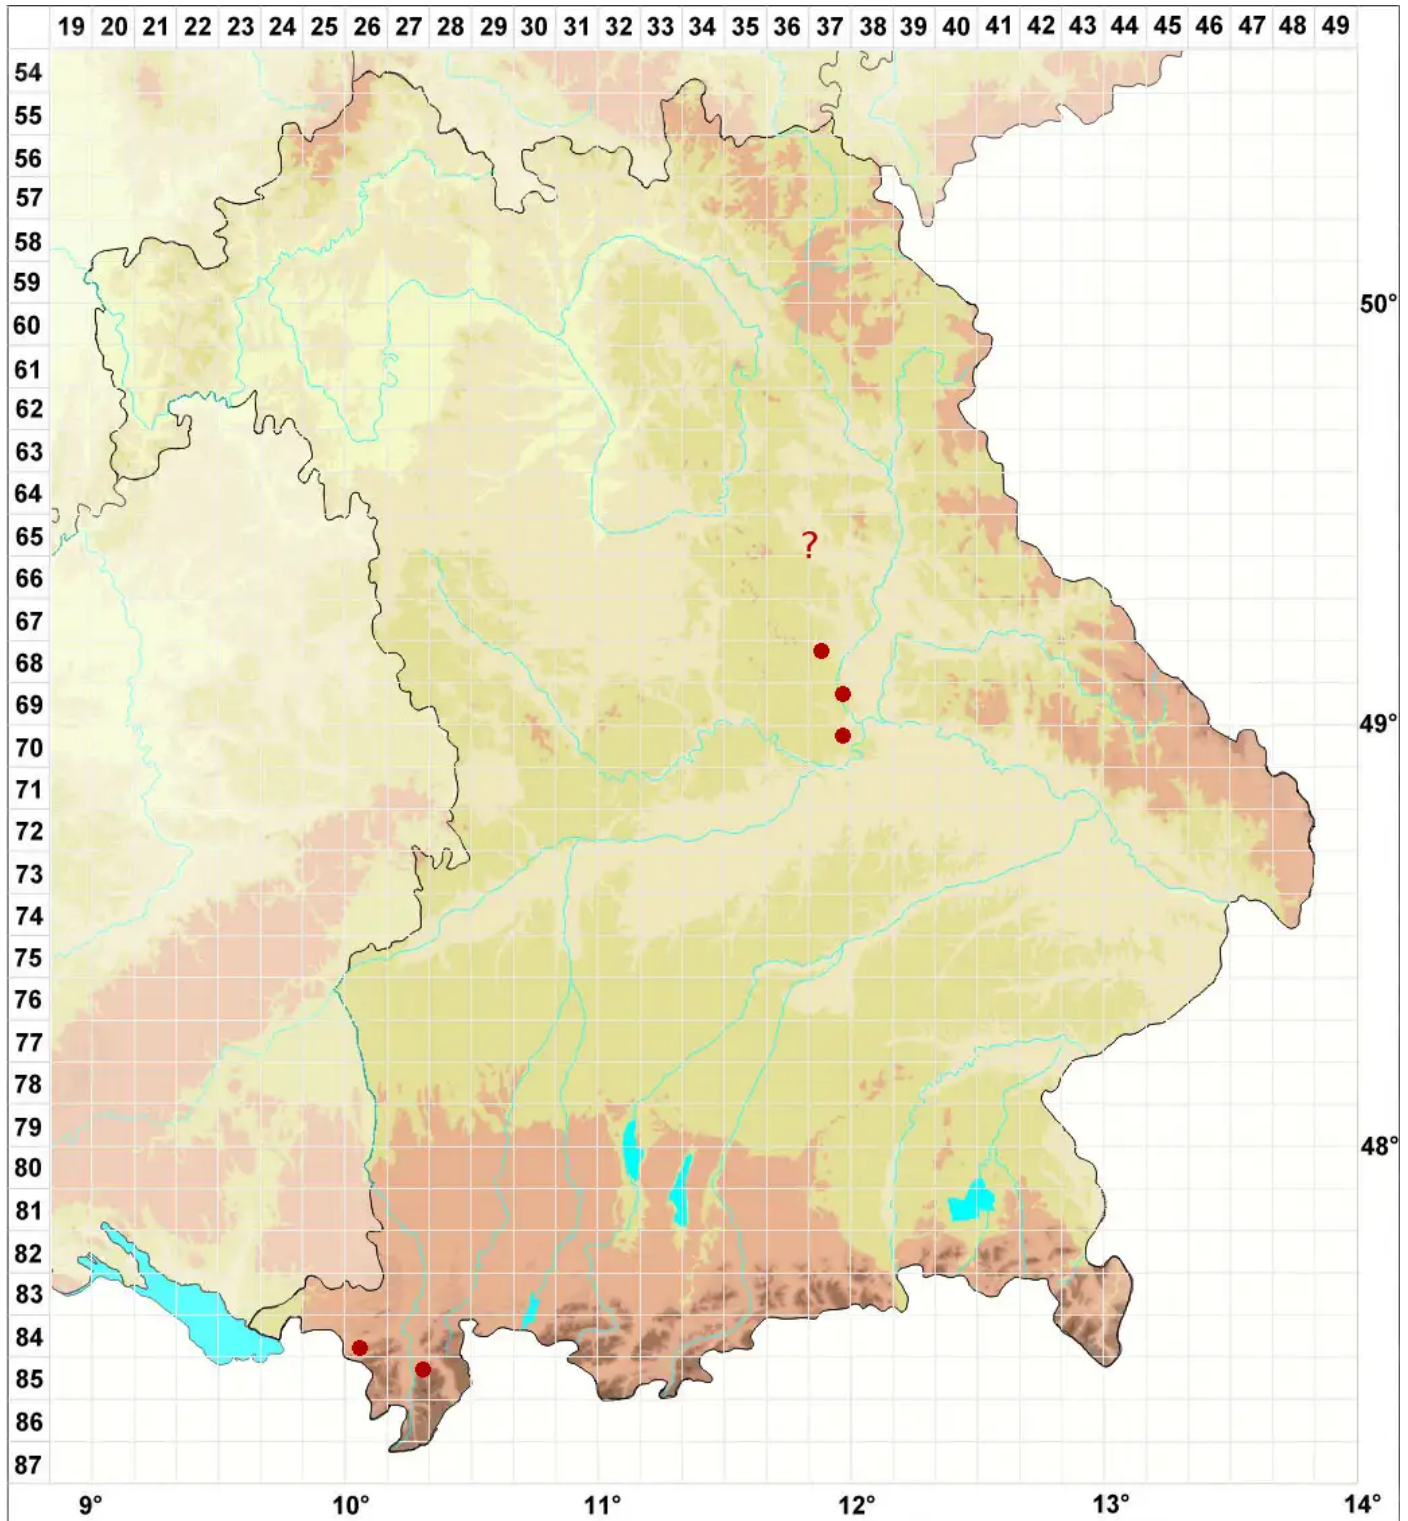

Caloplaca xantholyta (Nyl.) Jatta

Sonnengelber Schönfleck

Legende:

Symbole:

Ausgefülltes Symbol:
Zeitraum von 1980 bis heute (Aktuelle Angabe)

Leeres Symbol:
Zeitraum vor 1980 (Altangabe)

Quadrat: Herbarbeleg