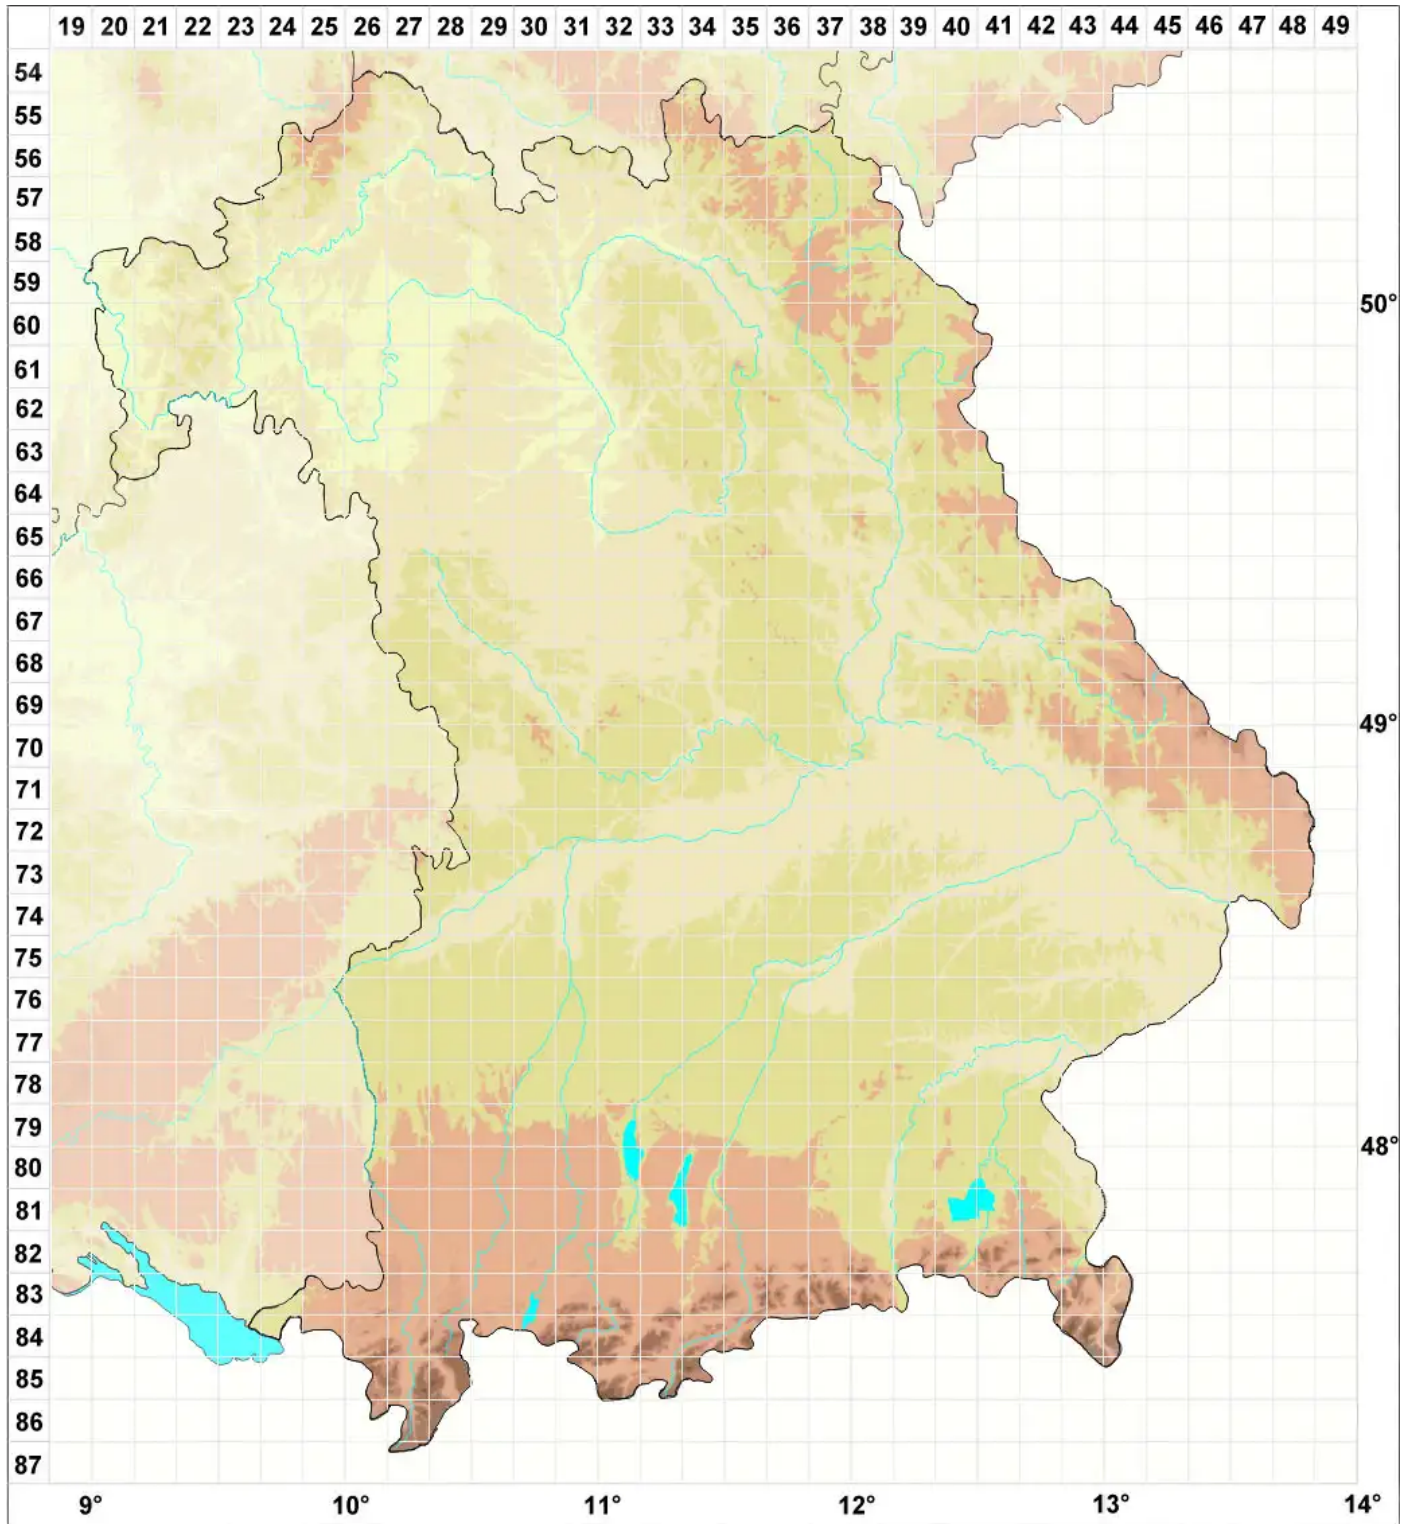

# Caloplaca xanthostigmoidea (Räsänen) Zahlbr.

Legende:

- Symbole:**
- Ausgefülltes Symbol:  
Zeitraum von 1980 bis heute (Aktuelle Angabe)
  - Leeres Symbol:  
Zeitraum vor 1980 (Altangabe)
  - Quadrat: Herbarbeleg