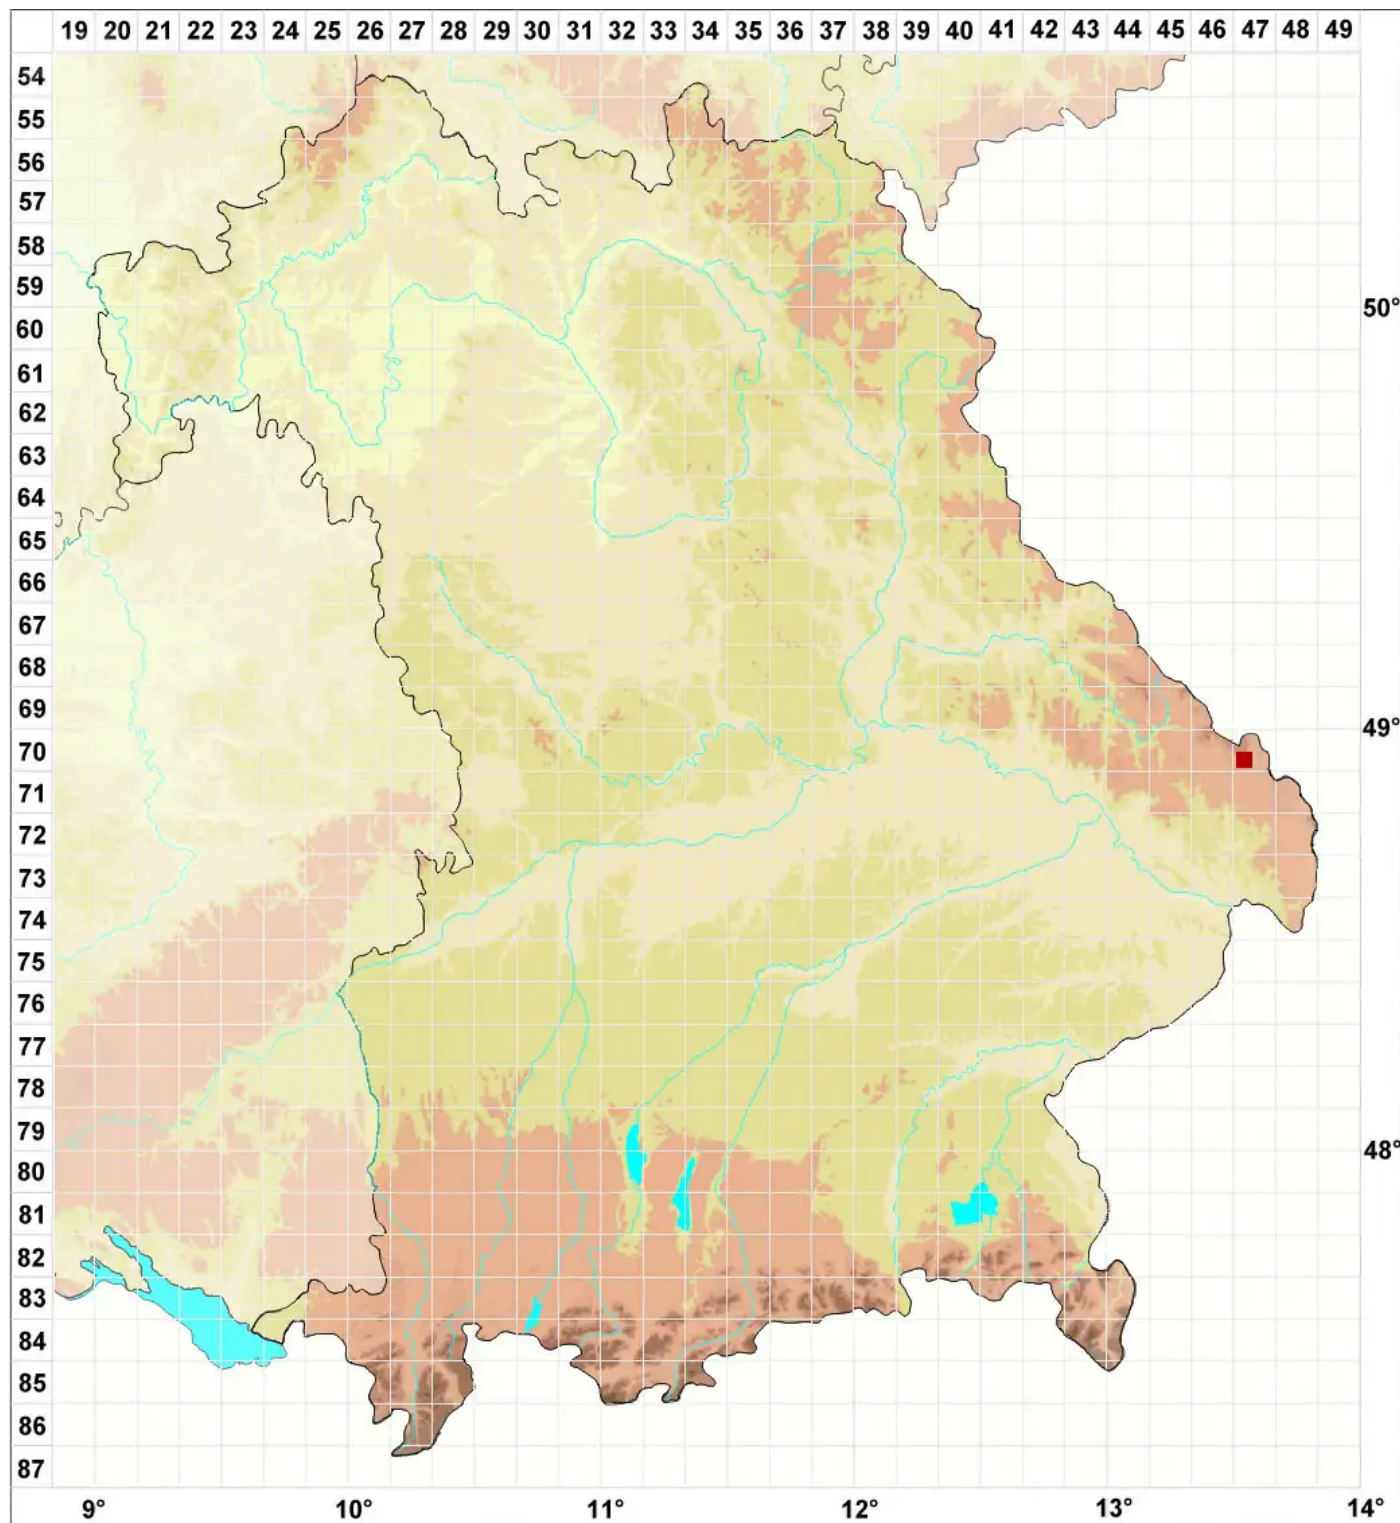

# Calvitimela armeniaca (DC.) Hafellner

## Aprikosen-Kuchenflechte

Legende:

**Symbole:**

Ausgefülltes Symbol:  
Zeitraum von 1980 bis heute (Aktuelle Angabe)

Leeres Symbol:  
Zeitraum vor 1980 (Altangabe)

Quadrat: Herbarbeleg