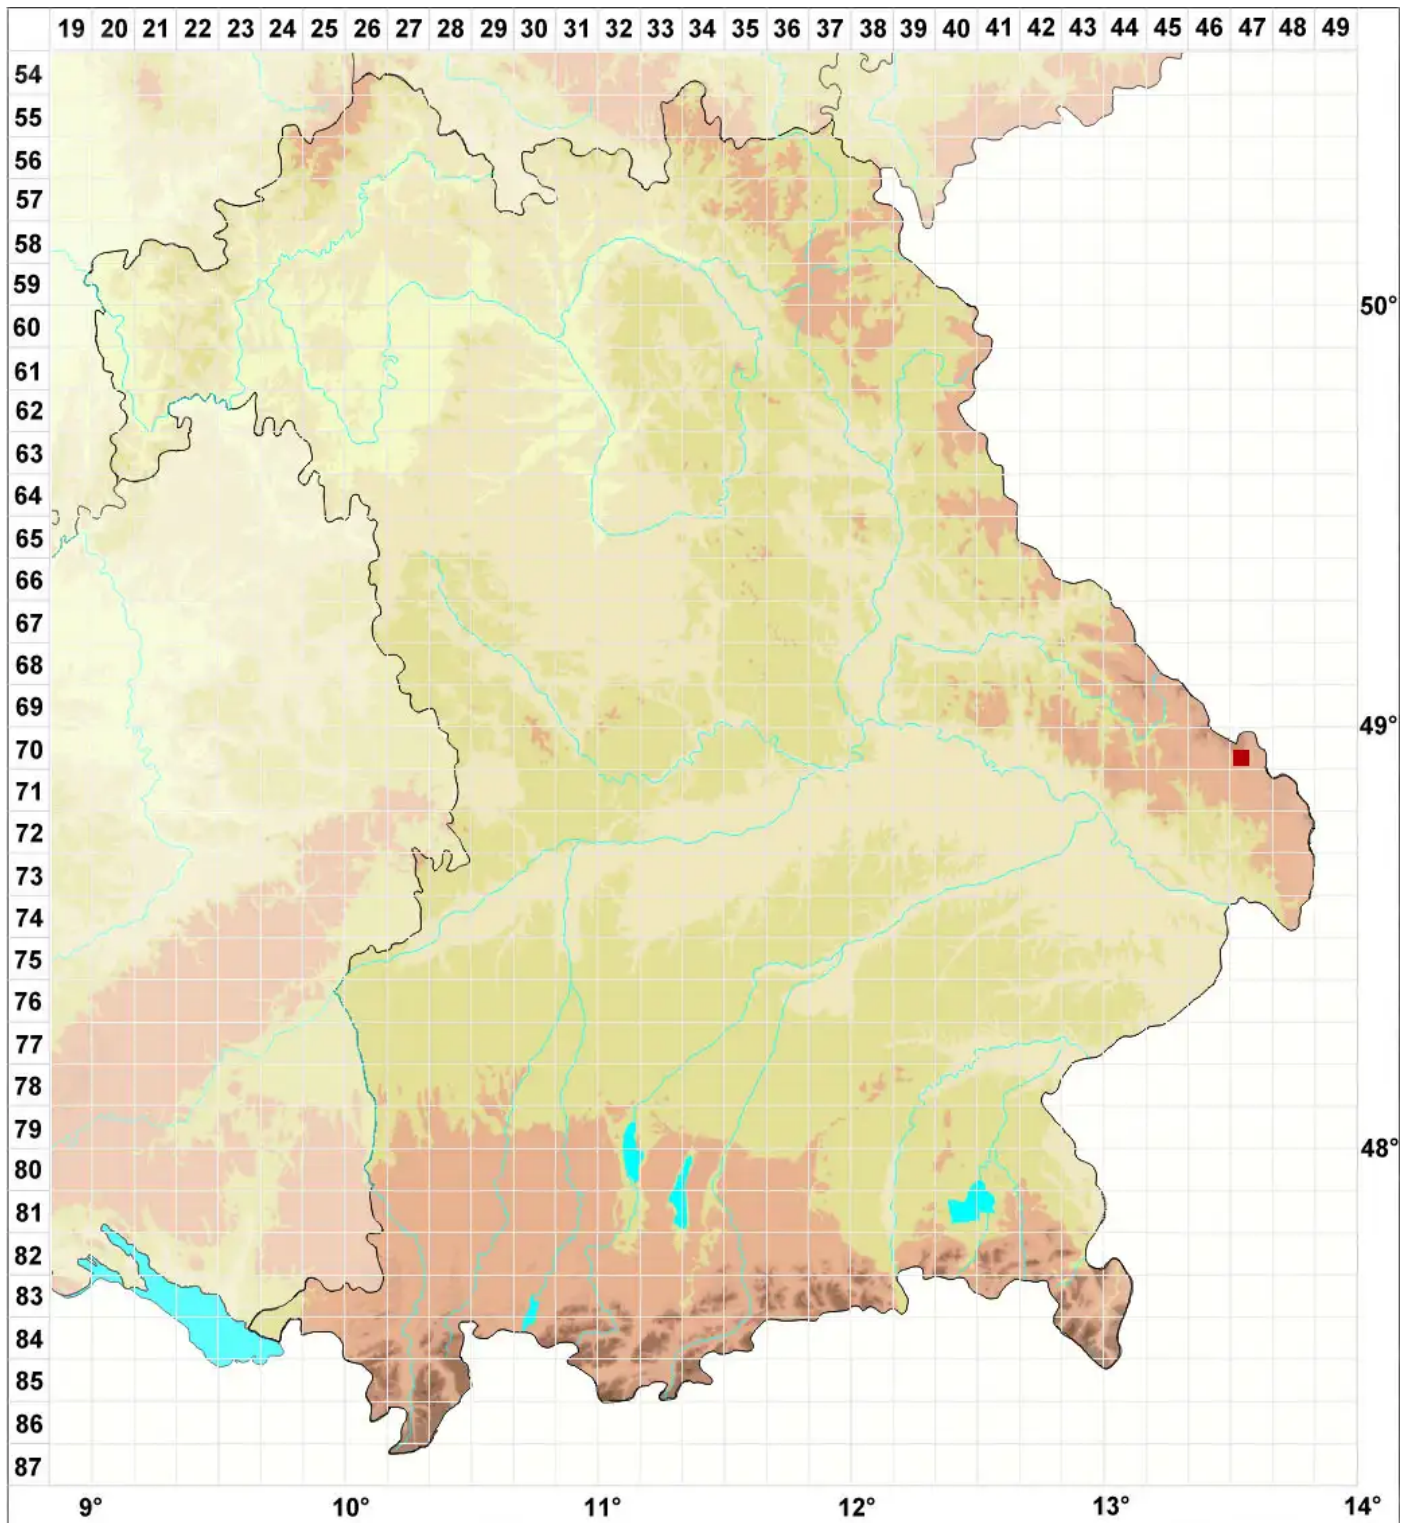

# Calvitimela armeniaca (DC.) Hafellner

## Aprikosen-Kuchenflechte

Legende:

**Symbole:**

Ausgefülltes Symbol:  
Zeitraum von 1980 bis heute (Aktuelle Angabe)

Leeres Symbol:  
Zeitraum vor 1980 (Altangabe)

Quadrat: Herbarbeleg