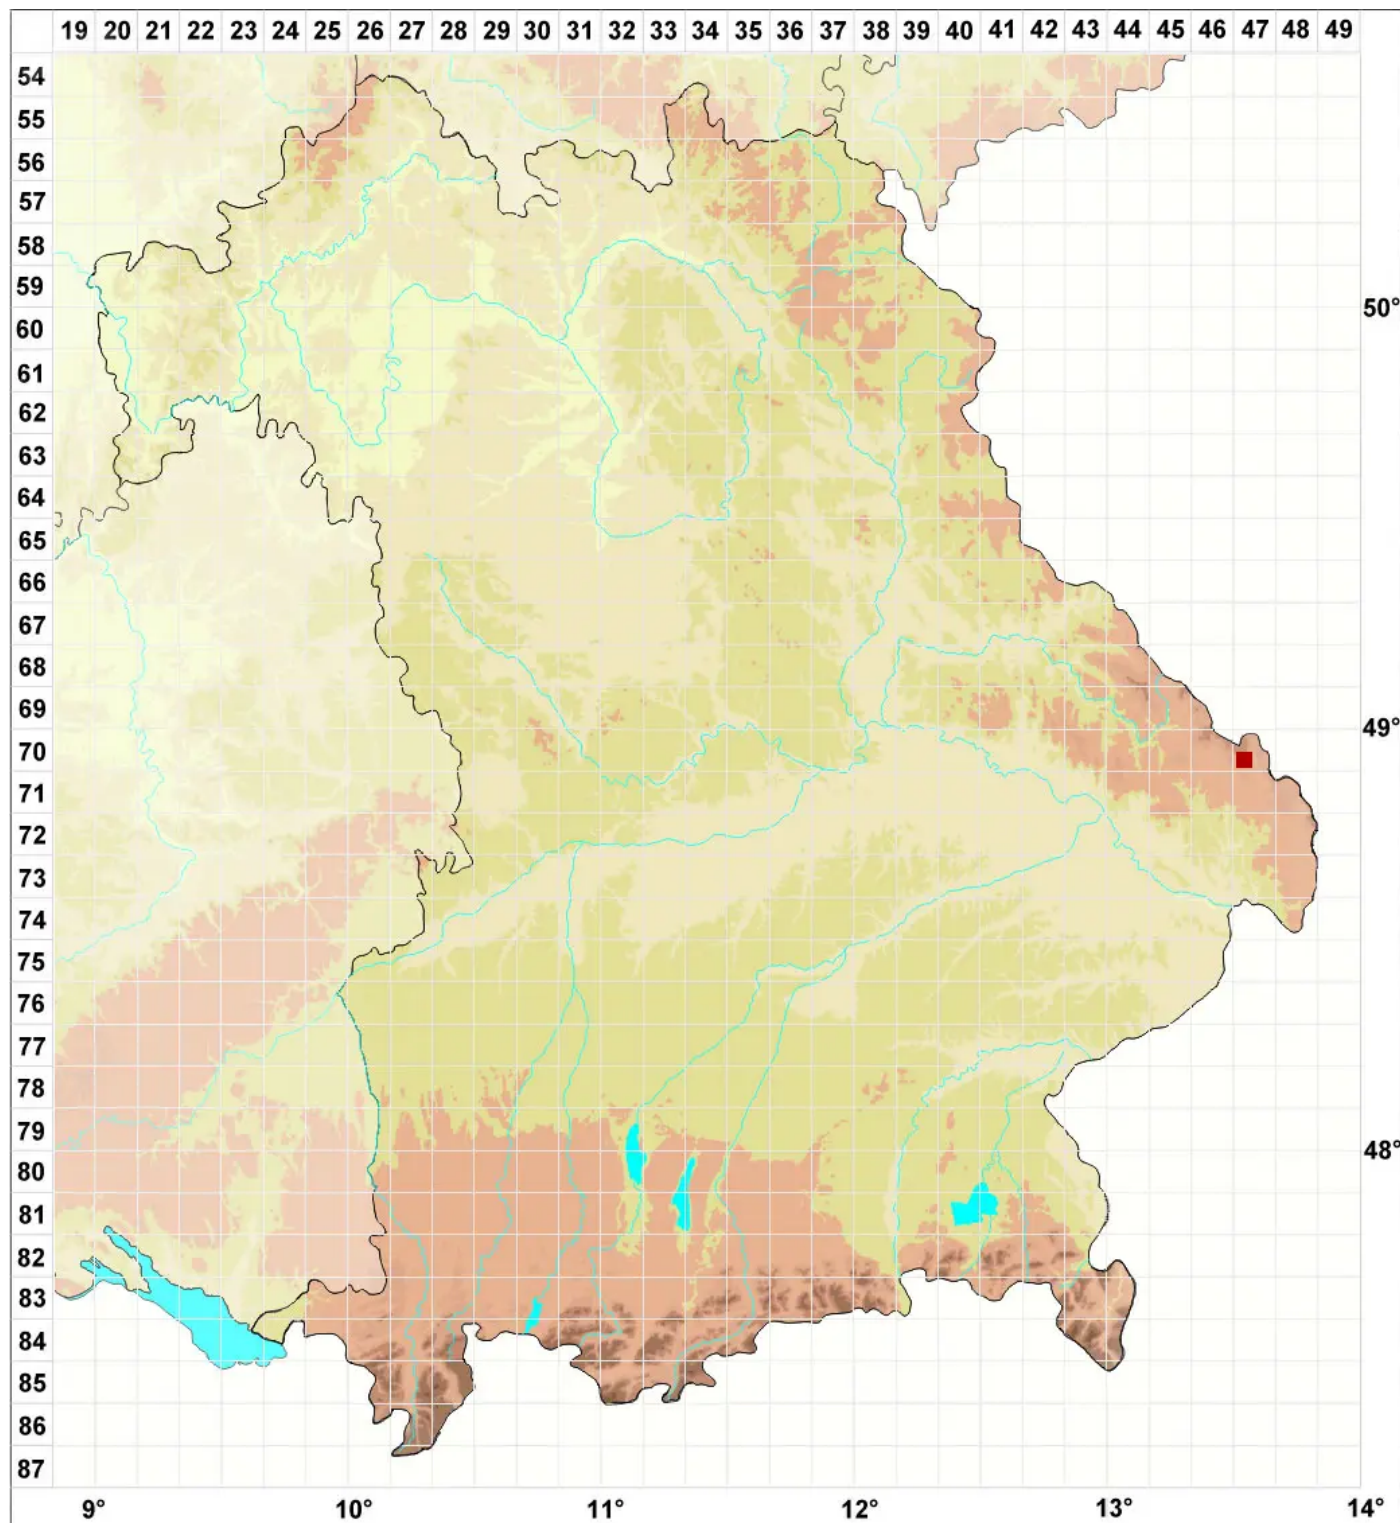

Calvitimela armeniaca (DC.) Hafellner

Aprikosen-Kuchenflechte

Legende:

Symbole:

Ausgefülltes Symbol:
Zeitraum von 1980 bis heute (Aktuelle Angabe)

Leeres Symbol:
Zeitraum vor 1980 (Altangabe)

Quadrat: Herbarbeleg