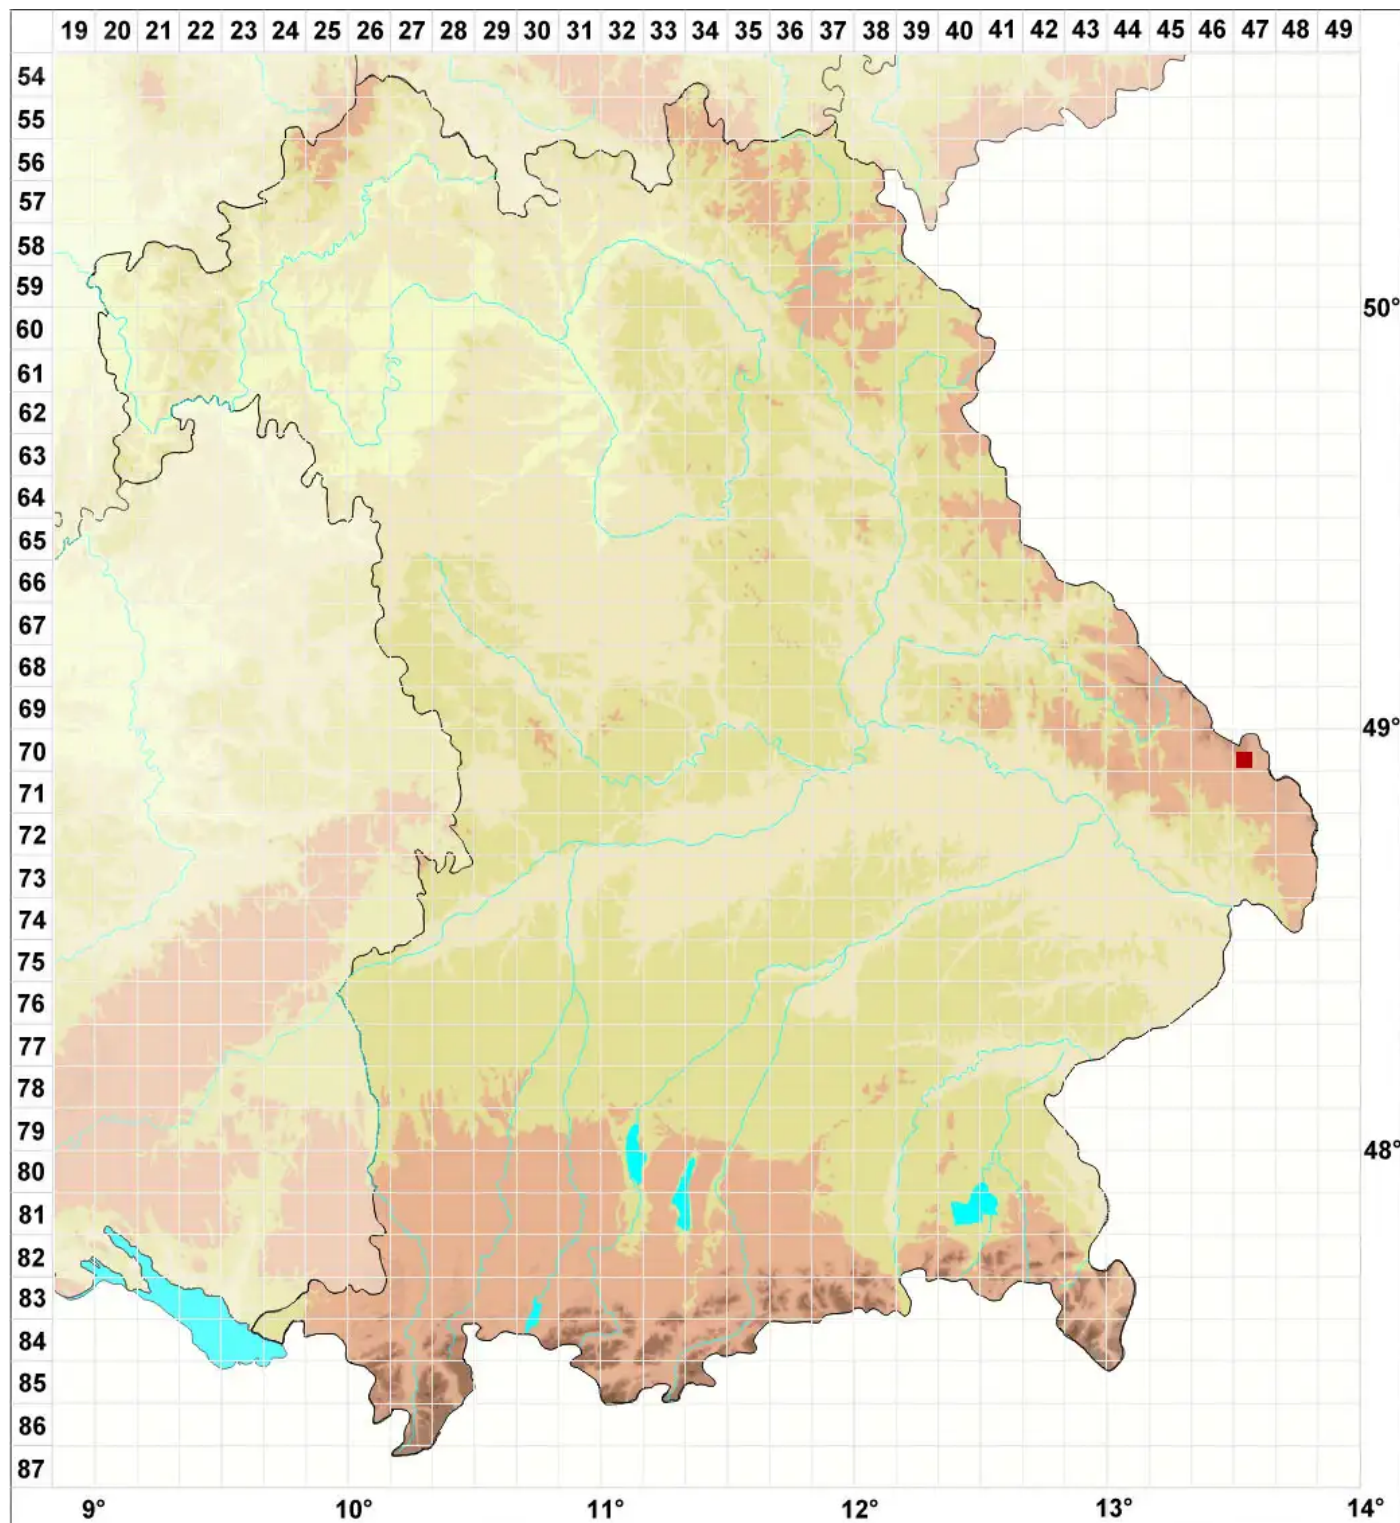

Calvitimela armeniaca (DC.) Hafellner

Aprikosen-Kuchenflechte

Legende:

Symbole:

Ausgefülltes Symbol:
Zeitraum von 1980 bis heute (Aktuelle Angabe)

Leeres Symbol:
Zeitraum vor 1980 (Altangabe)

Quadrat: Herbarbeleg