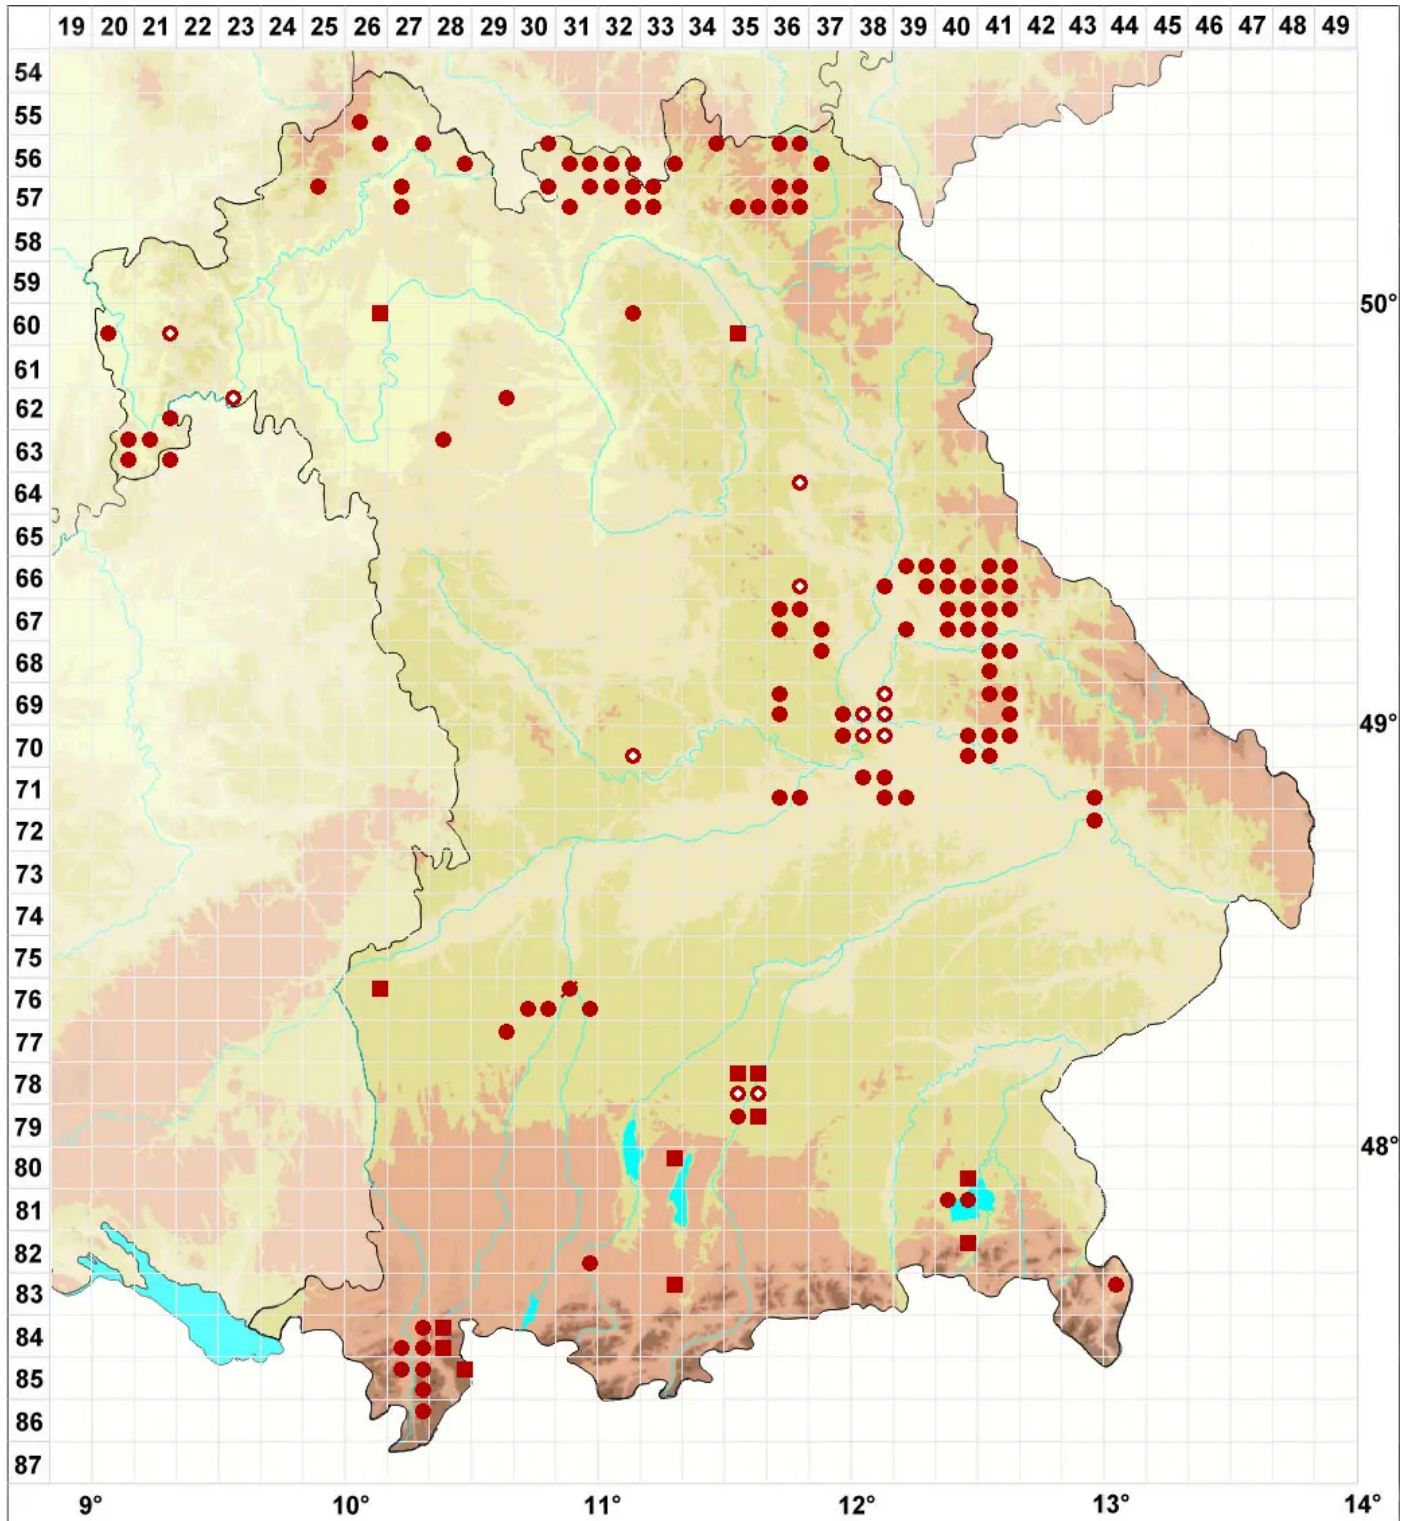

Candelaria concolor (Dicks.) Stein

Gewöhnliche Leuchterflechte

Legende:

Symbole:

Ausgefülltes Symbol:
Zeitraum von 1980 bis heute (Aktuelle Angabe)

Leeres Symbol:
Zeitraum vor 1980 (Altangabe)

Quadrat: Herbarbeleg