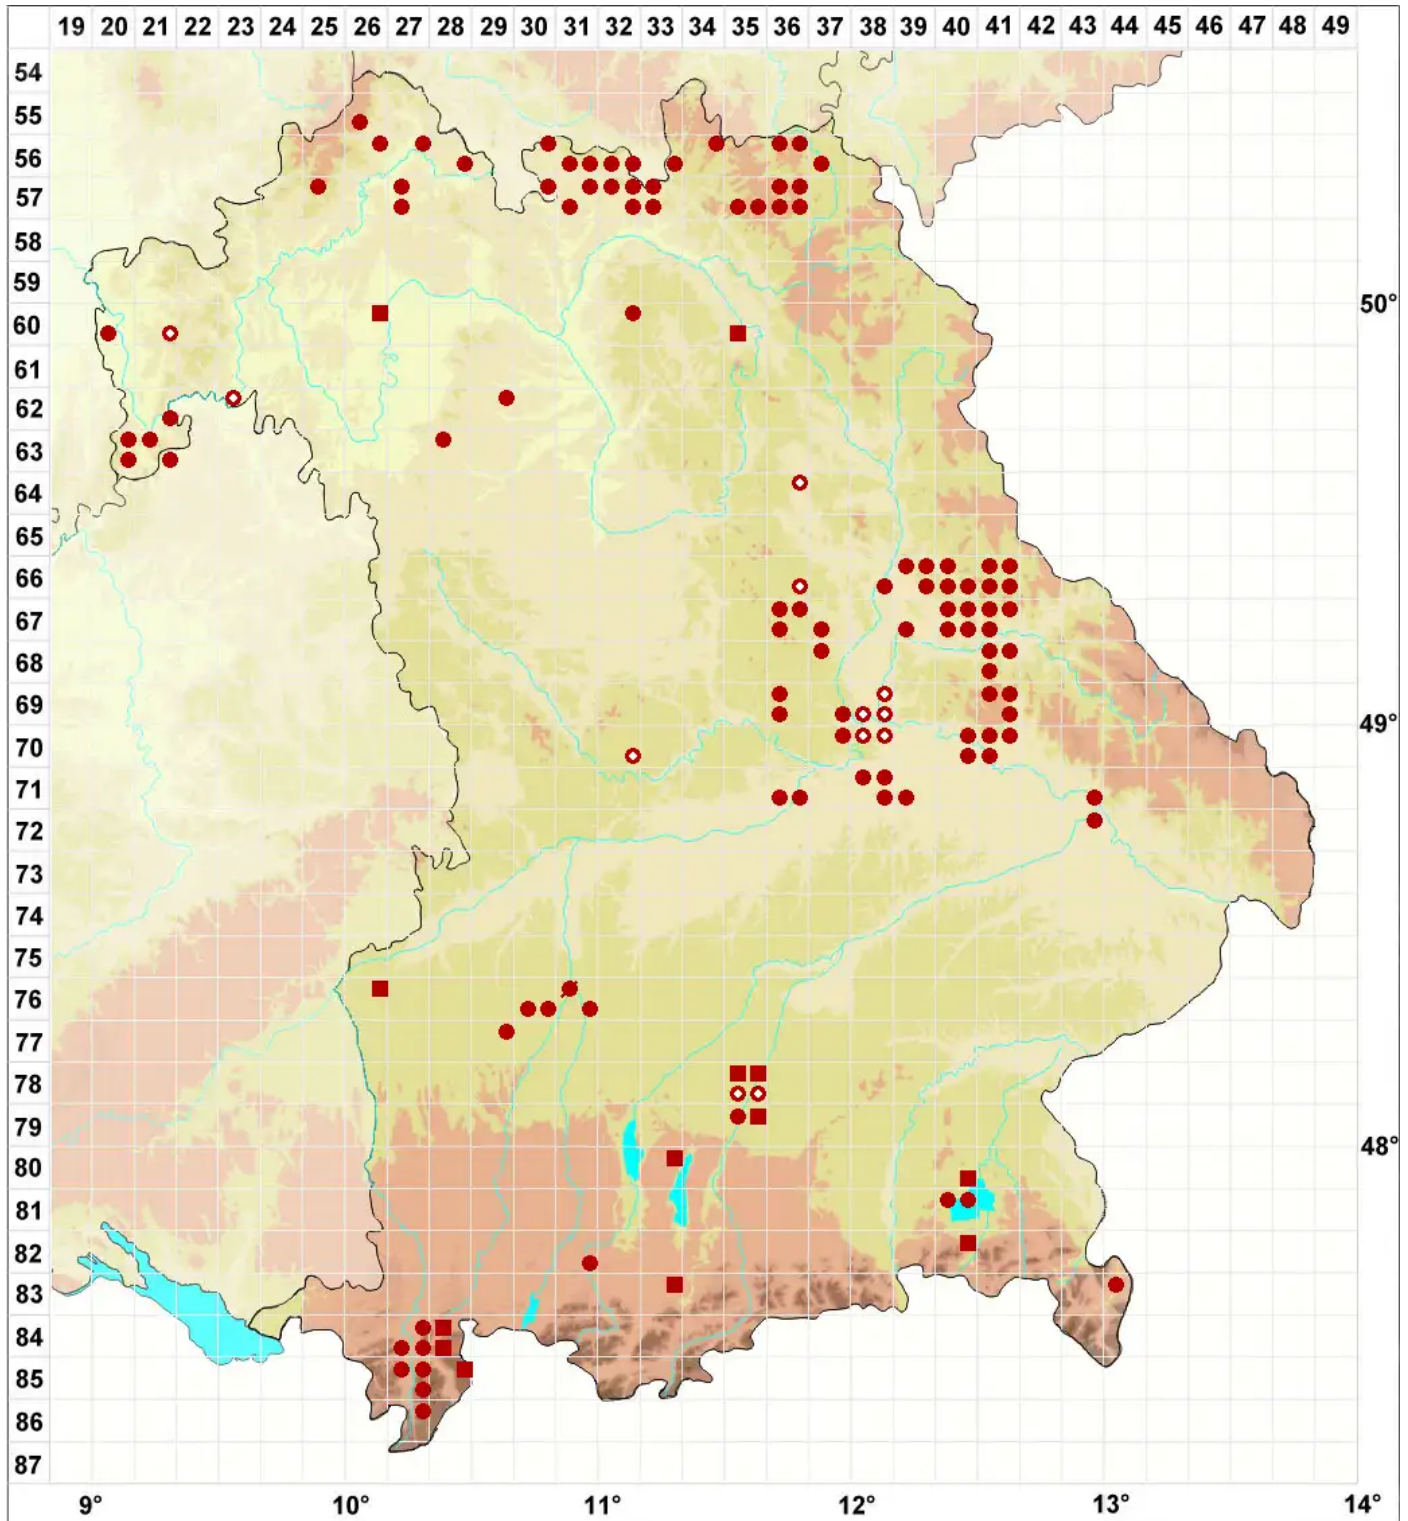

Candelaria concolor (Dicks.) Stein

Gewöhnliche Leuchterflechte

Legende:

Symbole:
Ausgefülltes Symbol:
Zeitraum von 1980 bis heute (Aktuelle Angabe)
Leeres Symbol:
Zeitraum vor 1980 (Altangabe)
Quadrat: Herbarbeleg