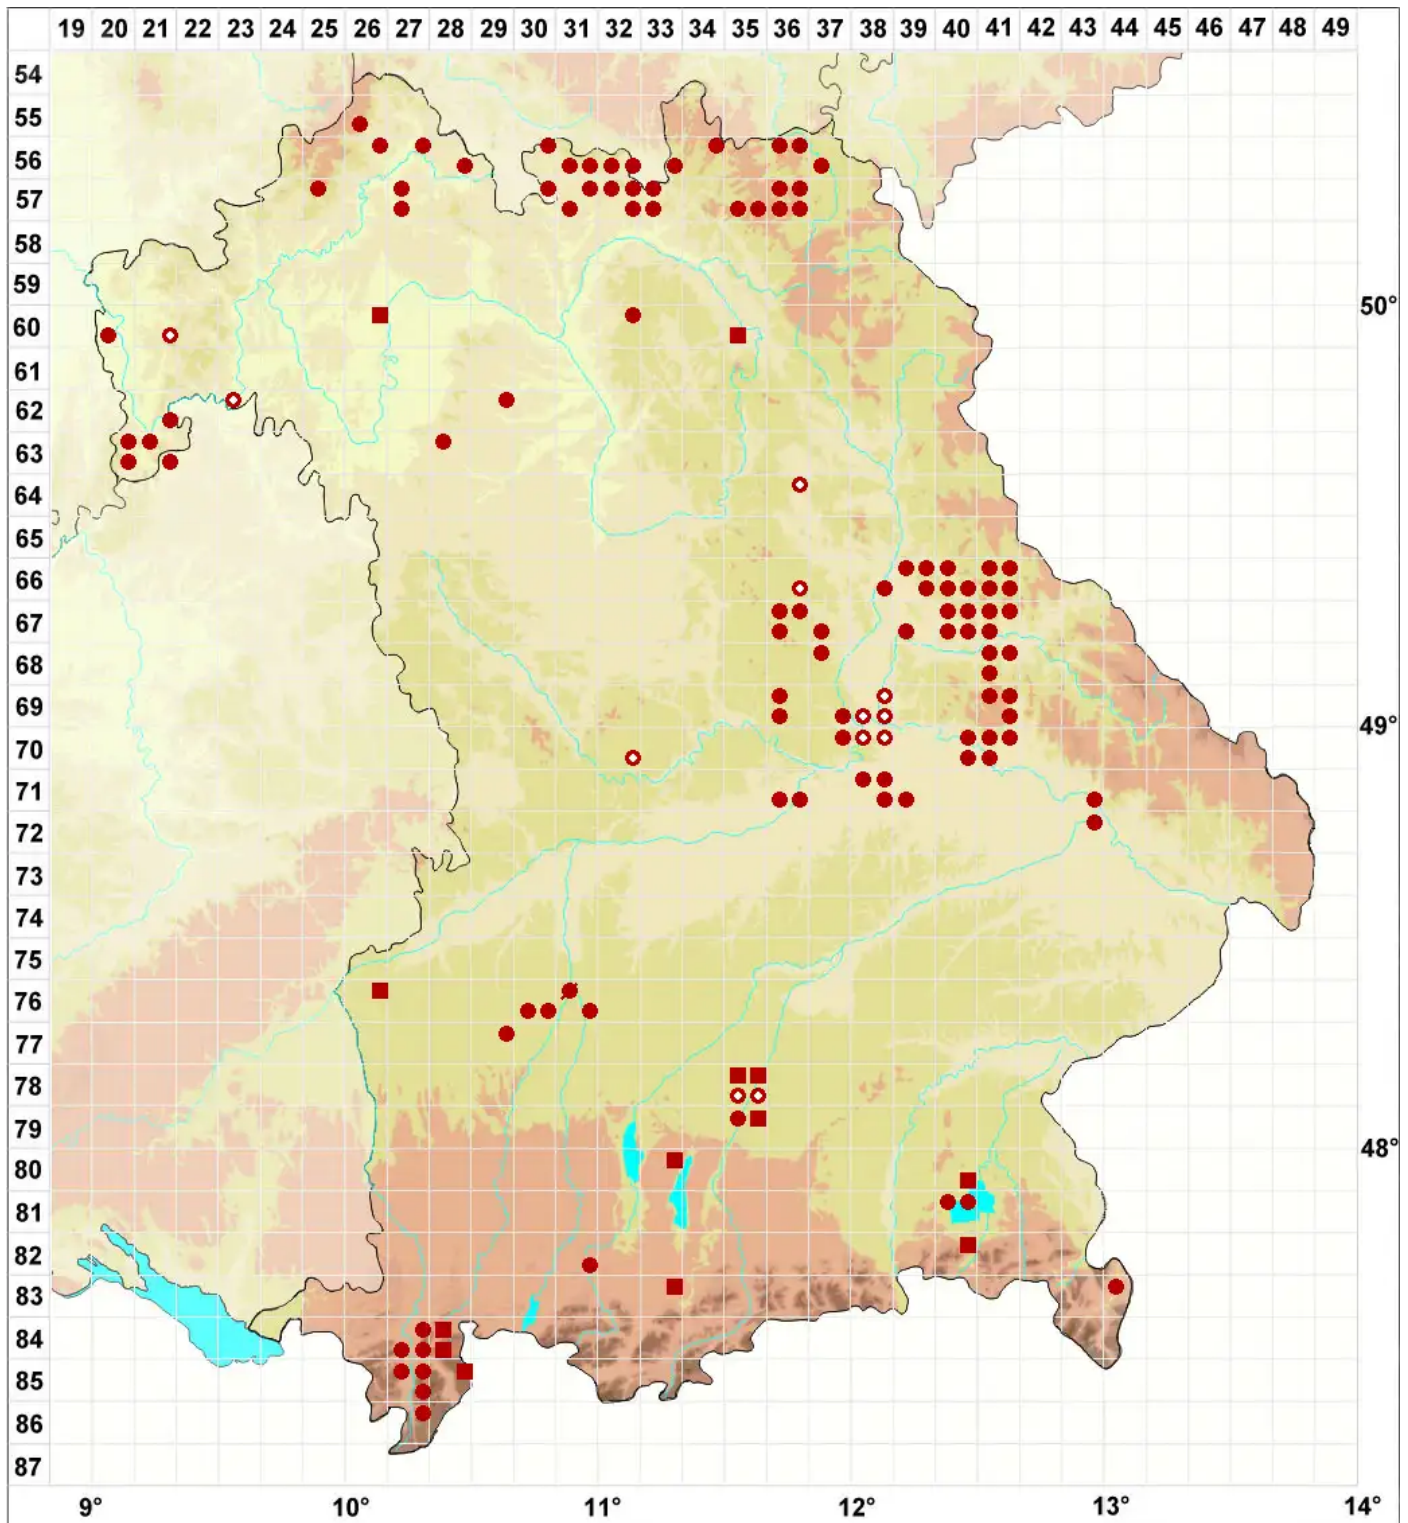

# Candelaria concolor (Dicks.) Stein

## Gewöhnliche Leuchterflechte

Legende:

**Symbole:**

Ausgefülltes Symbol:  
Zeitraum von 1980 bis heute (Aktuelle Angabe)

Leeres Symbol:  
Zeitraum vor 1980 (Altangabe)

Quadrat: Herbarbeleg