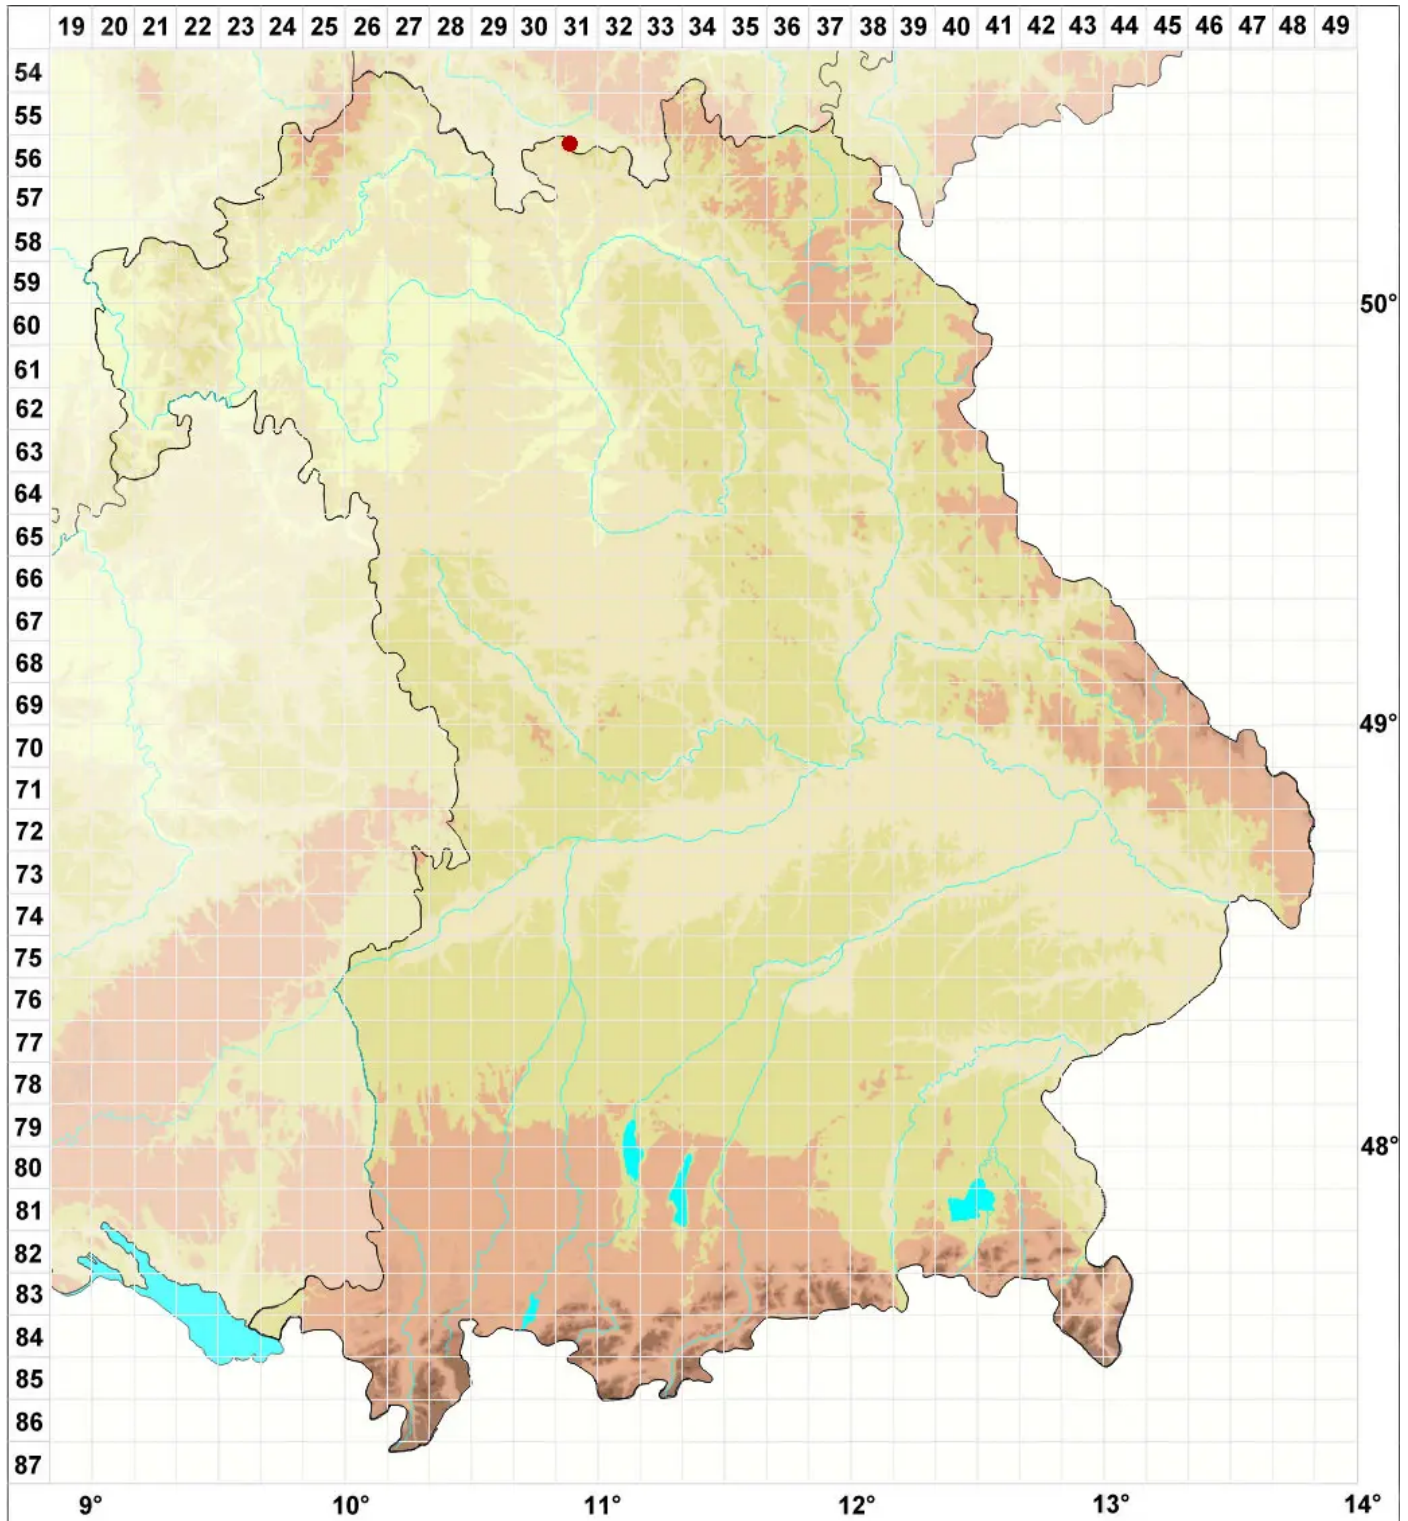

Candelaria pacifica M. Westb. & Arup

Pazifische Leuchterflechte

Legende:

Symbole:

Ausgefülltes Symbol:
Zeitraum von 1980 bis heute (Aktuelle Angabe)

Leeres Symbol:
Zeitraum vor 1980 (Altangabe)

Quadrat: Herbarbeleg