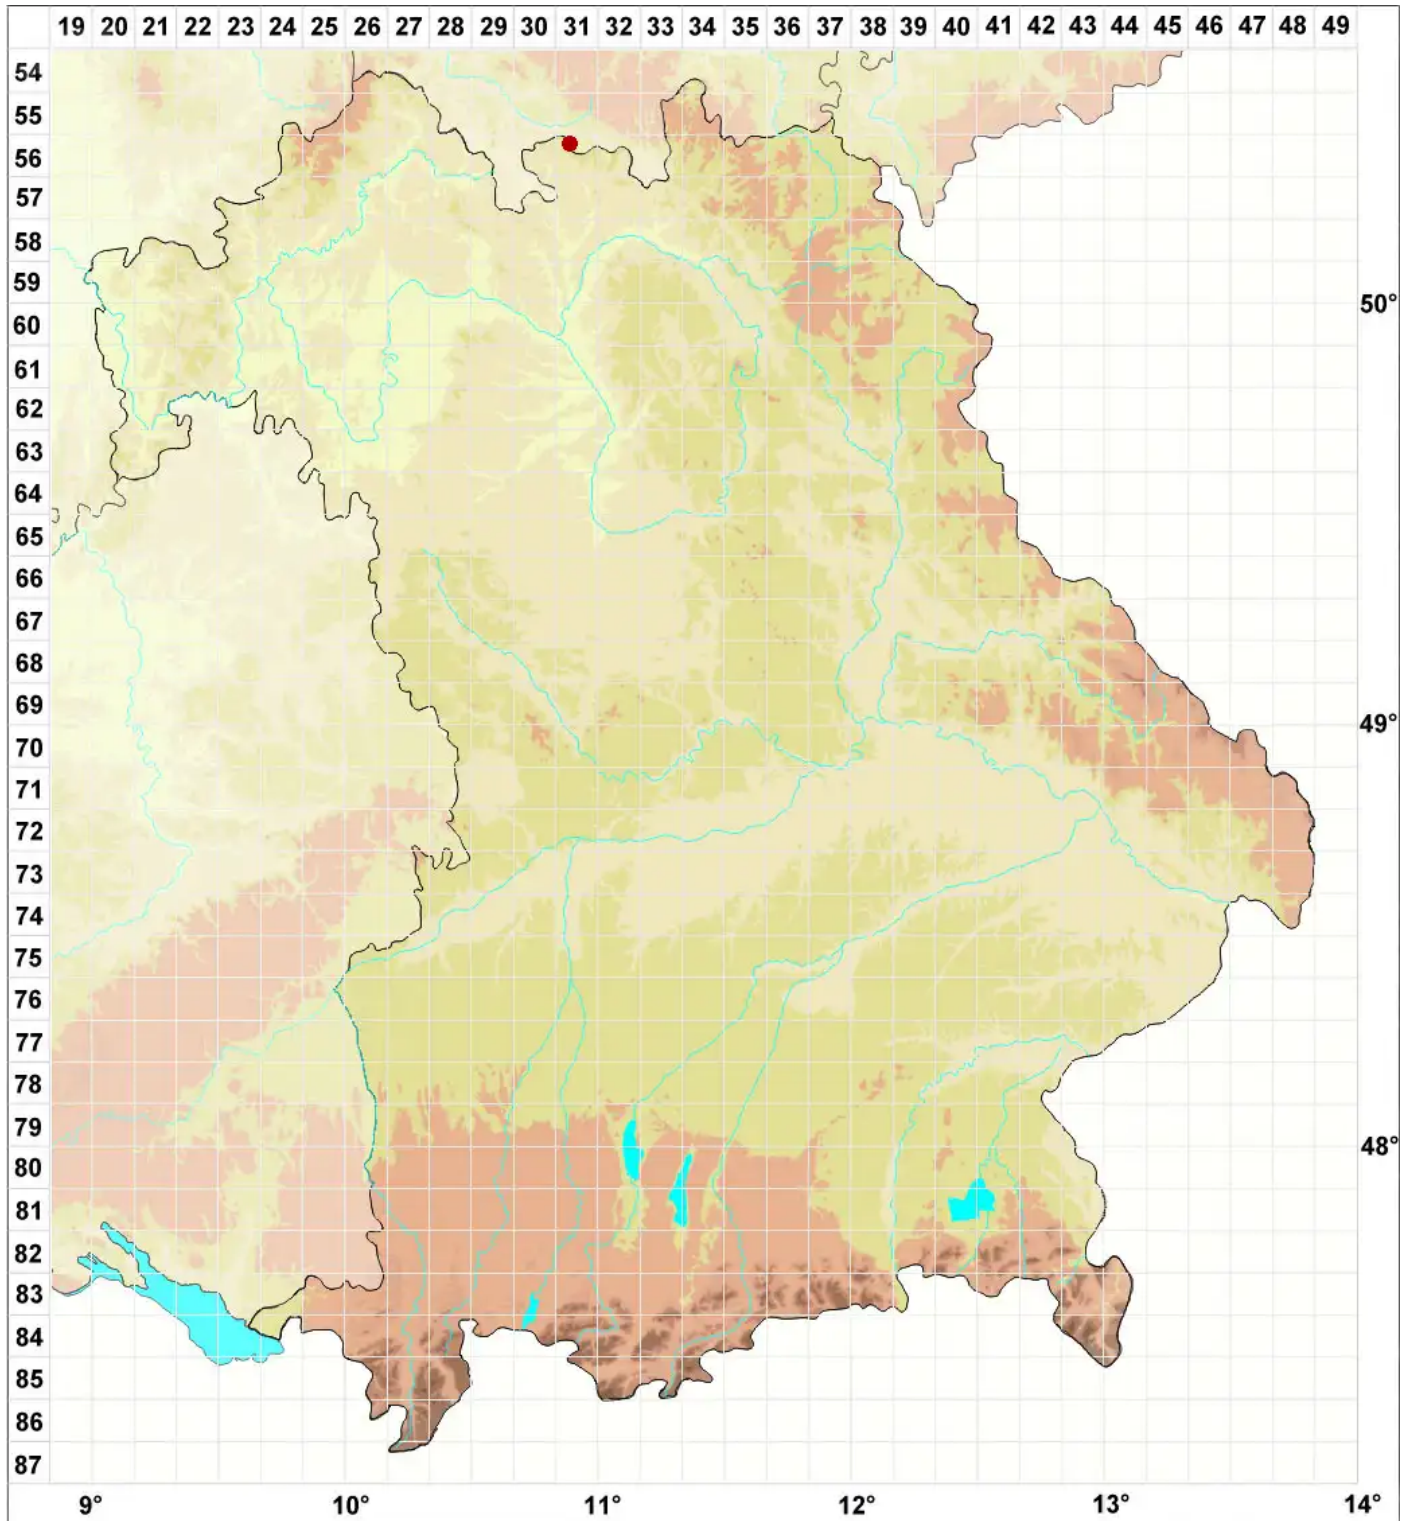

# Candelaria pacifica M. Westb. & Arup

## Pazifische Leuchterflechte

Legende:

**Symbole:**  
Ausgefülltes Symbol:  
Zeitraum von 1980 bis heute (Aktuelle Angabe)  
Leeres Symbol:  
Zeitraum vor 1980 (Altangabe)  
Quadrat: Herbarbeleg