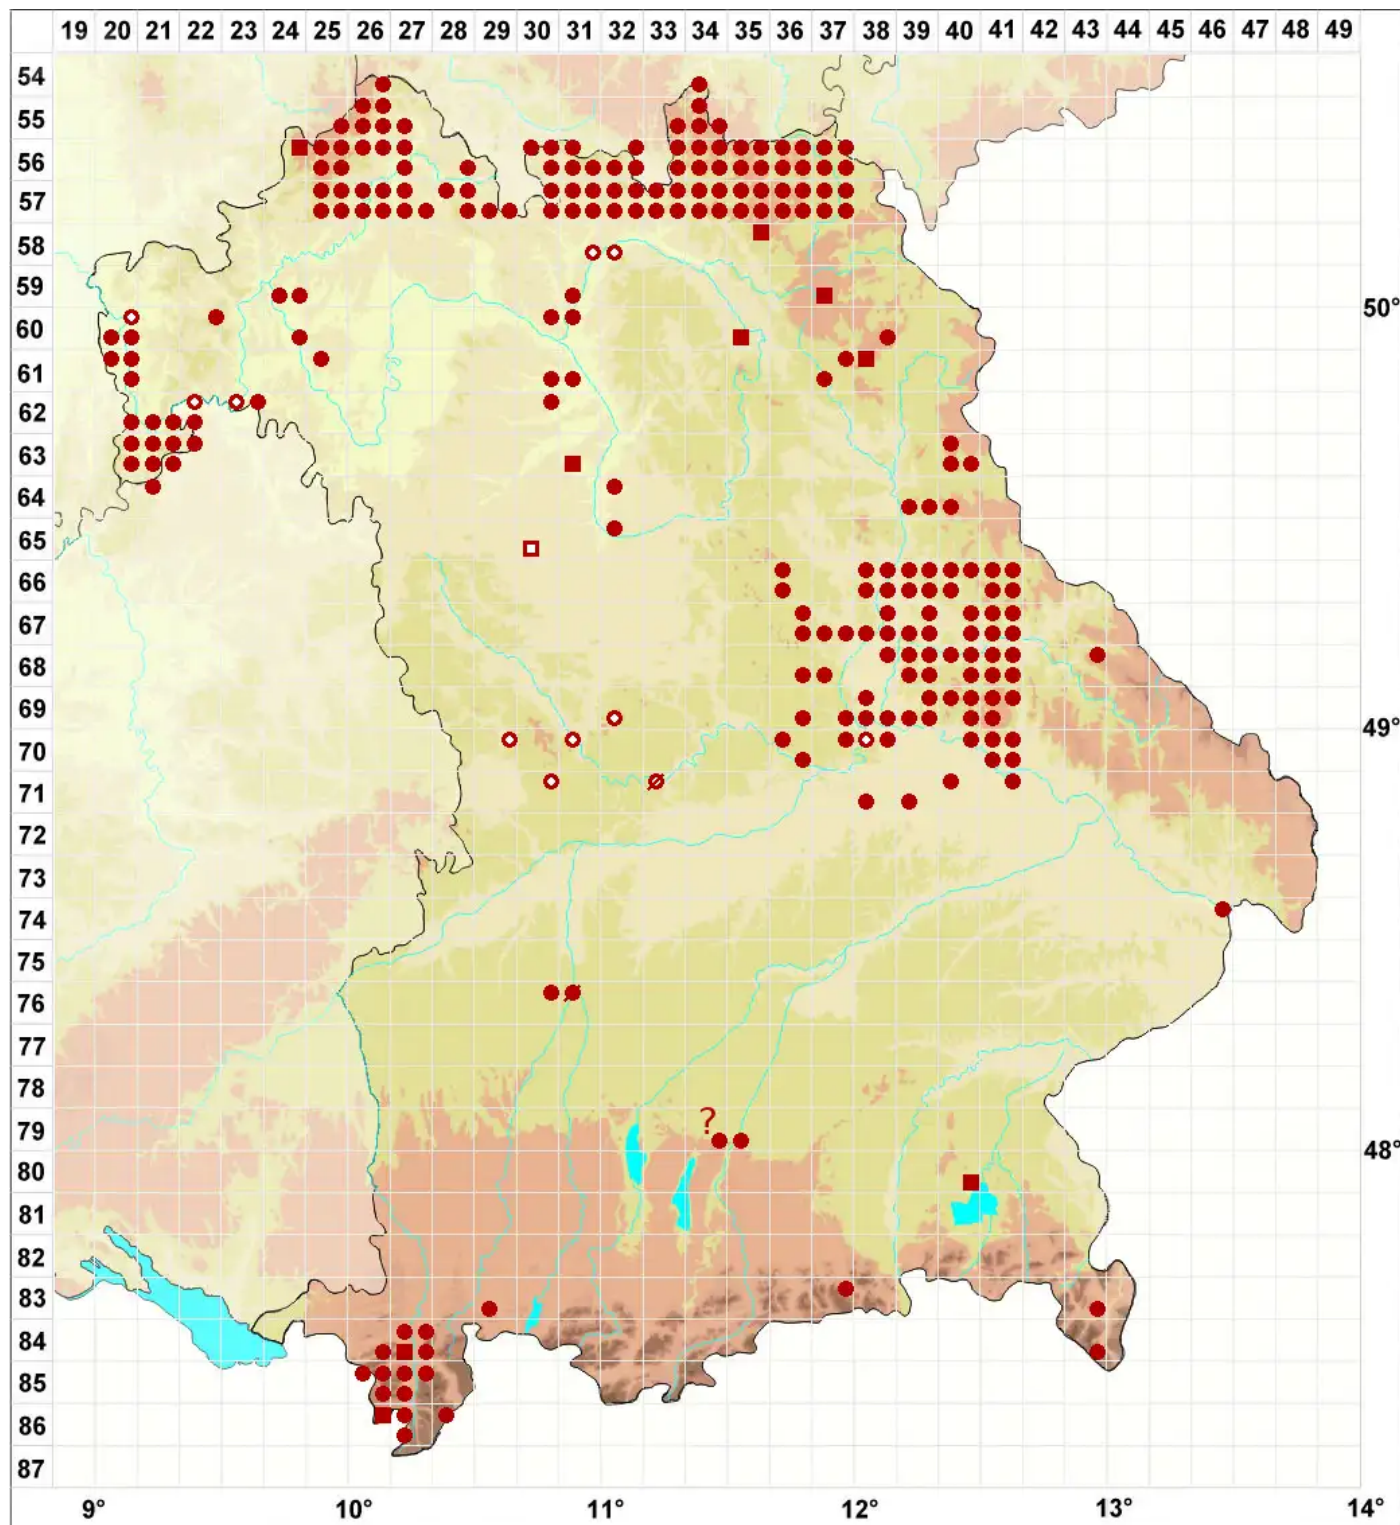

Candelariella vitellina (Hoffm.) Müll. Arg.

Gewöhnliche Dotterflechte

Legende:

Symbole:

Ausgefülltes Symbol:
Zeitraum von 1980 bis heute (Aktuelle Angabe)

Leeres Symbol:
Zeitraum vor 1980 (Altangabe)

Quadrat: Herbarbeleg