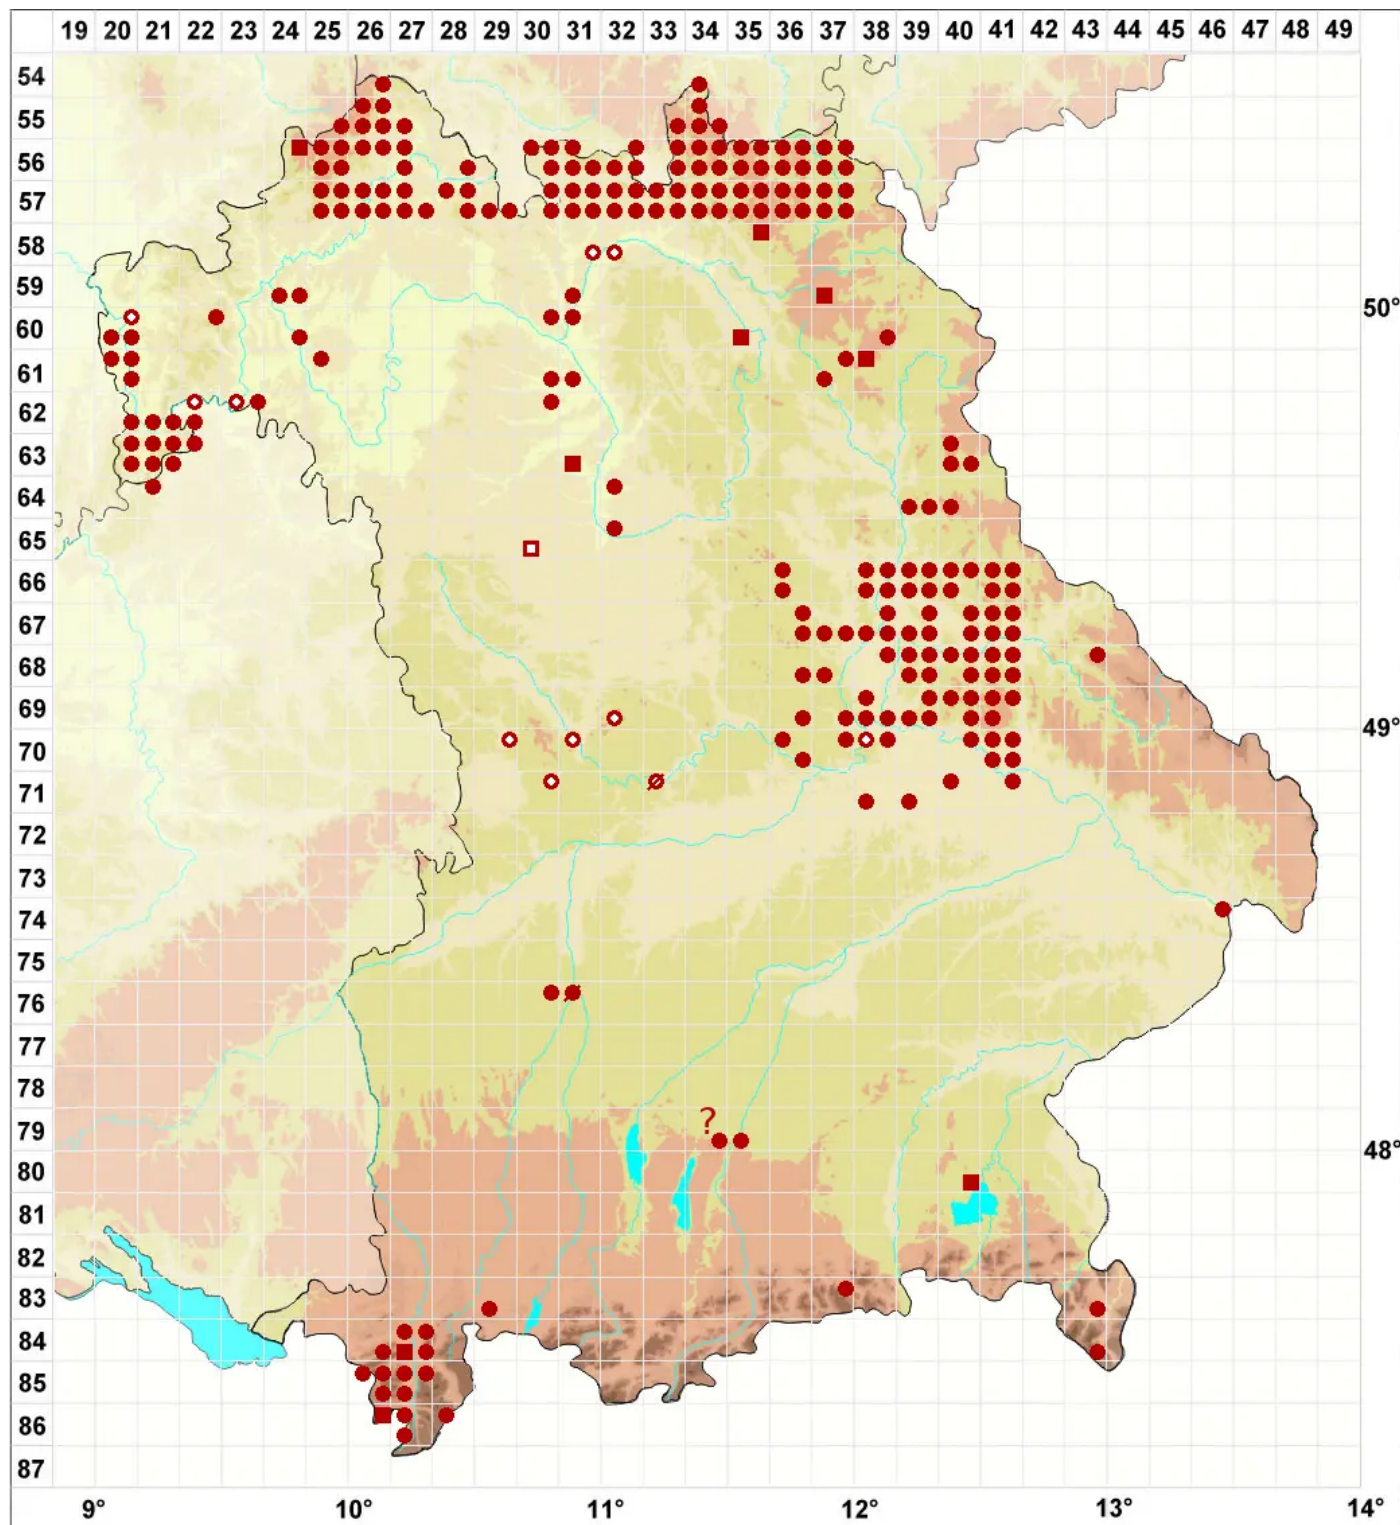

Candelariella vitellina (Hoffm.) Müll. Arg.

Gewöhnliche Dotterflechte

Legende:

Symbole:

Ausgefülltes Symbol:
Zeitraum von 1980 bis heute (Aktuelle Angabe)

Leeres Symbol:
Zeitraum vor 1980 (Altangabe)

Quadrat: Herbarbeleg