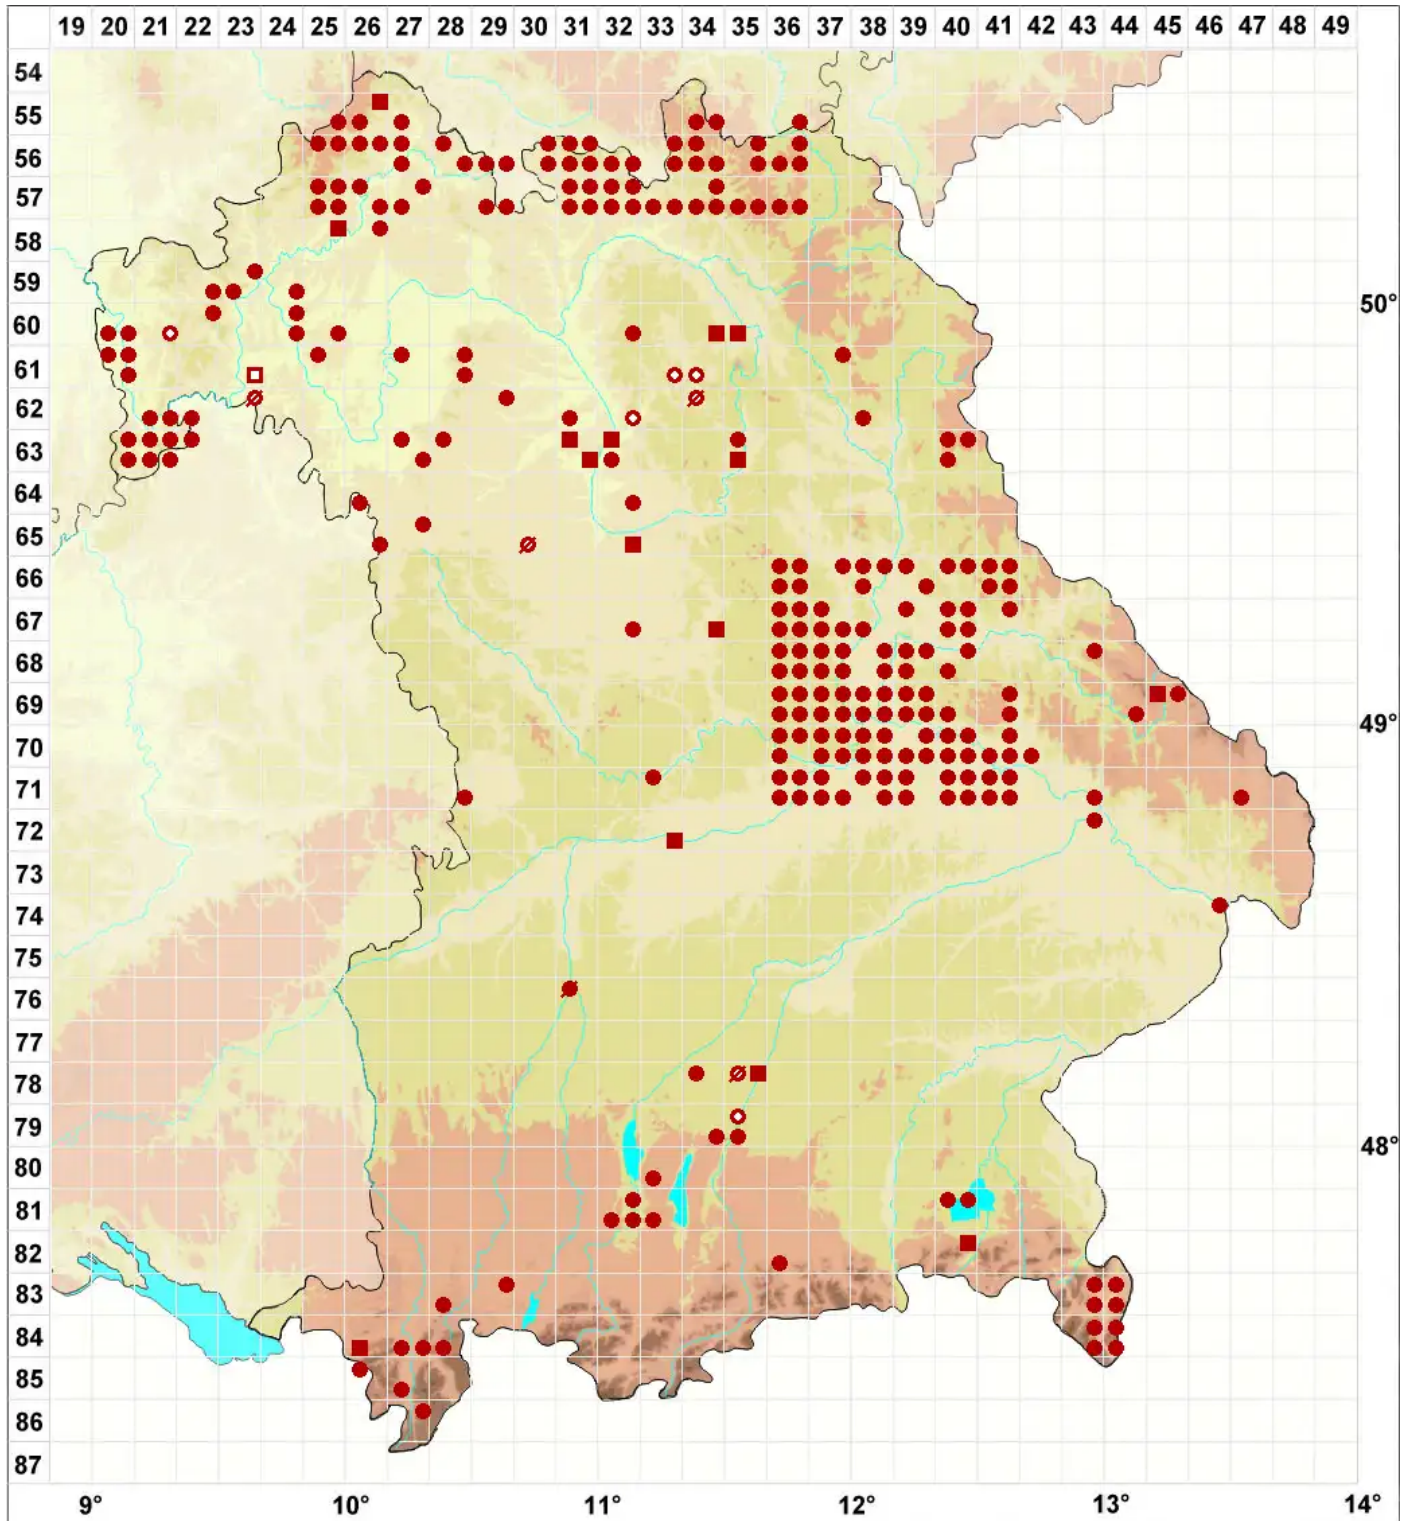

Candelariella xanthostigma (Pers. ex Ach.) Lettau

Körnige Dotterflechte

Legende:

Symbole:

Ausgefülltes Symbol:
Zeitraum von 1980 bis heute (Aktuelle Angabe)

Leeres Symbol:
Zeitraum vor 1980 (Altangabe)

Quadrat: Herbarbeleg