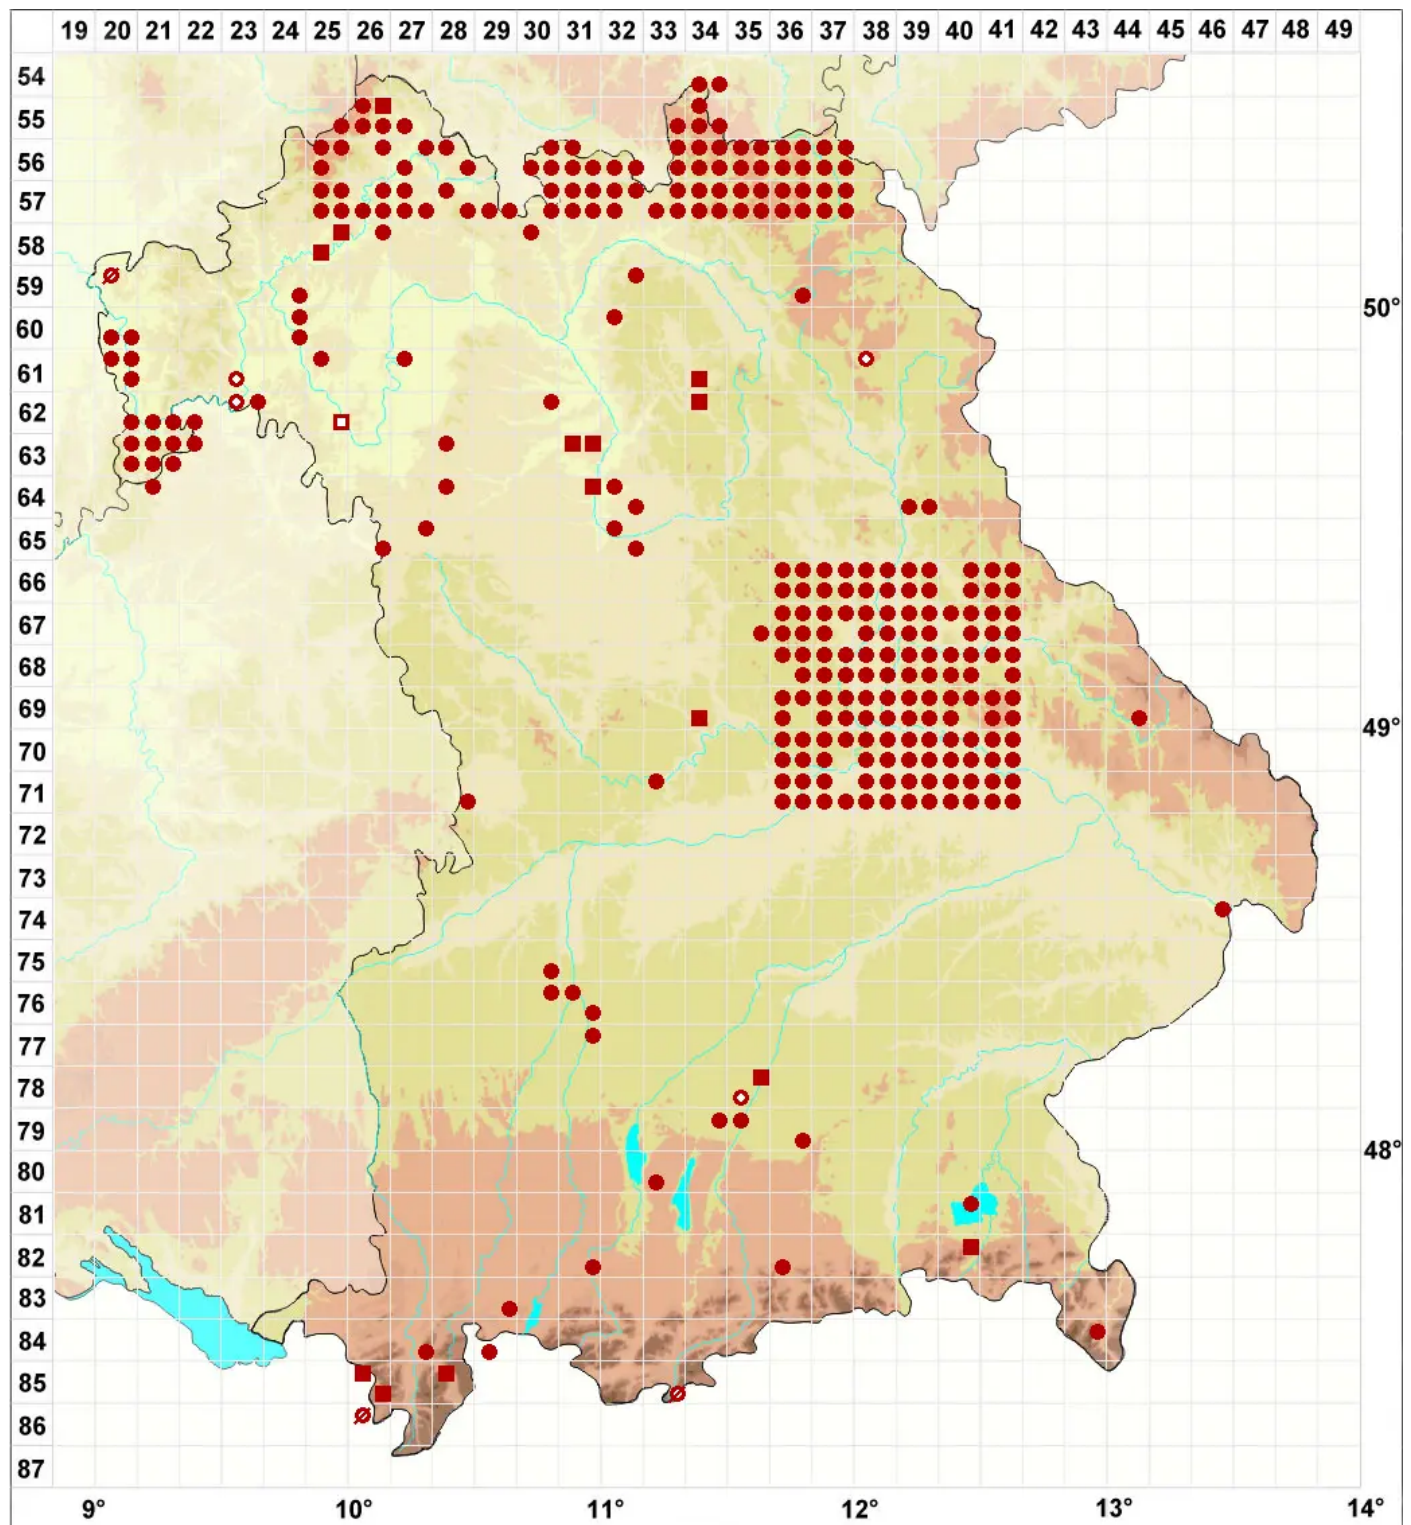

Candelariella aurella (Hoffm.) Zahlbr.

Goldfarbene Dotterflechte

Legende:

Symbole:

Ausgefülltes Symbol:
Zeitraum von 1980 bis heute (Aktuelle Angabe)

Leeres Symbol:
Zeitraum vor 1980 (Altangabe)

Quadrat: Herbarbeleg