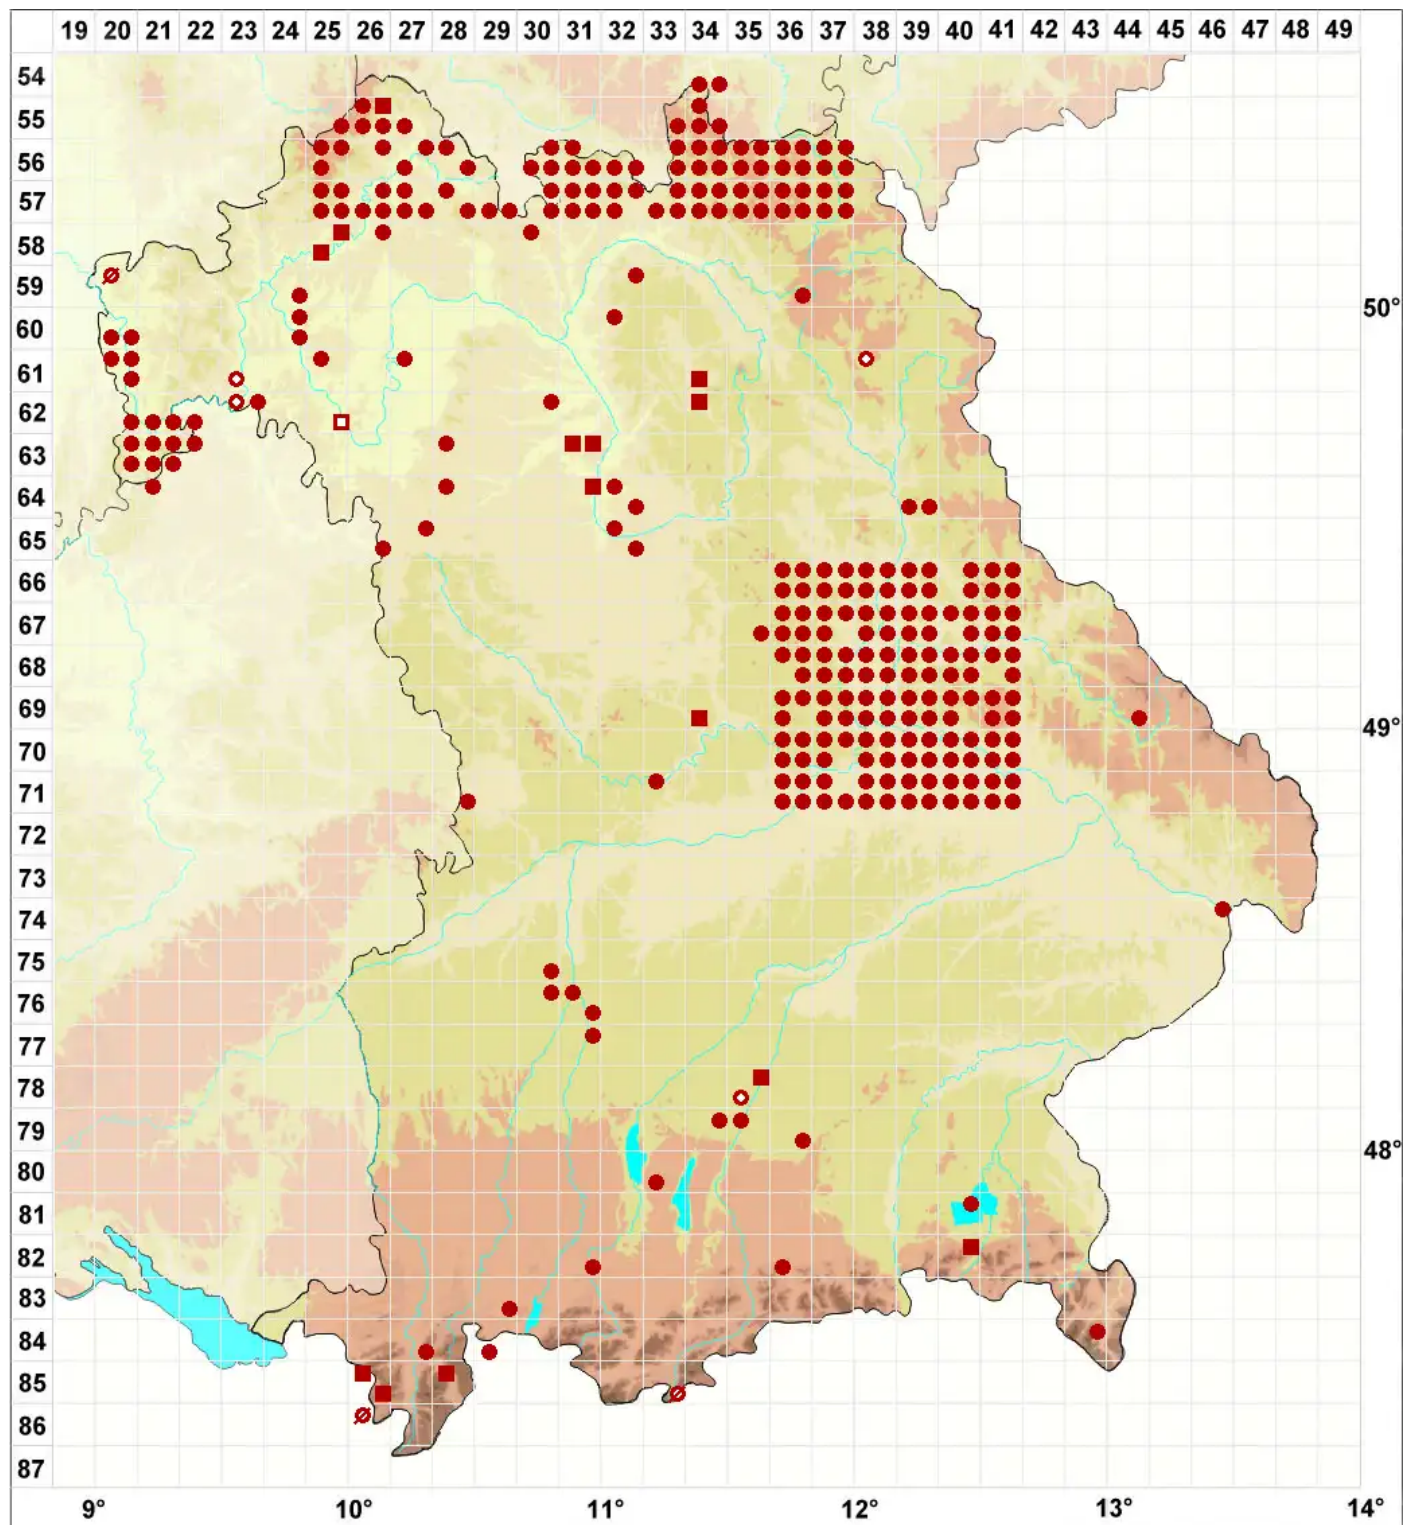

Candelariella aurella (Hoffm.) Zahlbr.

Goldfarbene Dotterflechte

Legende:

Symbole:

Ausgefülltes Symbol:
Zeitraum von 1980 bis heute (Aktuelle Angabe)

Leeres Symbol:
Zeitraum vor 1980 (Altangabe)

Quadrat: Herbarbeleg