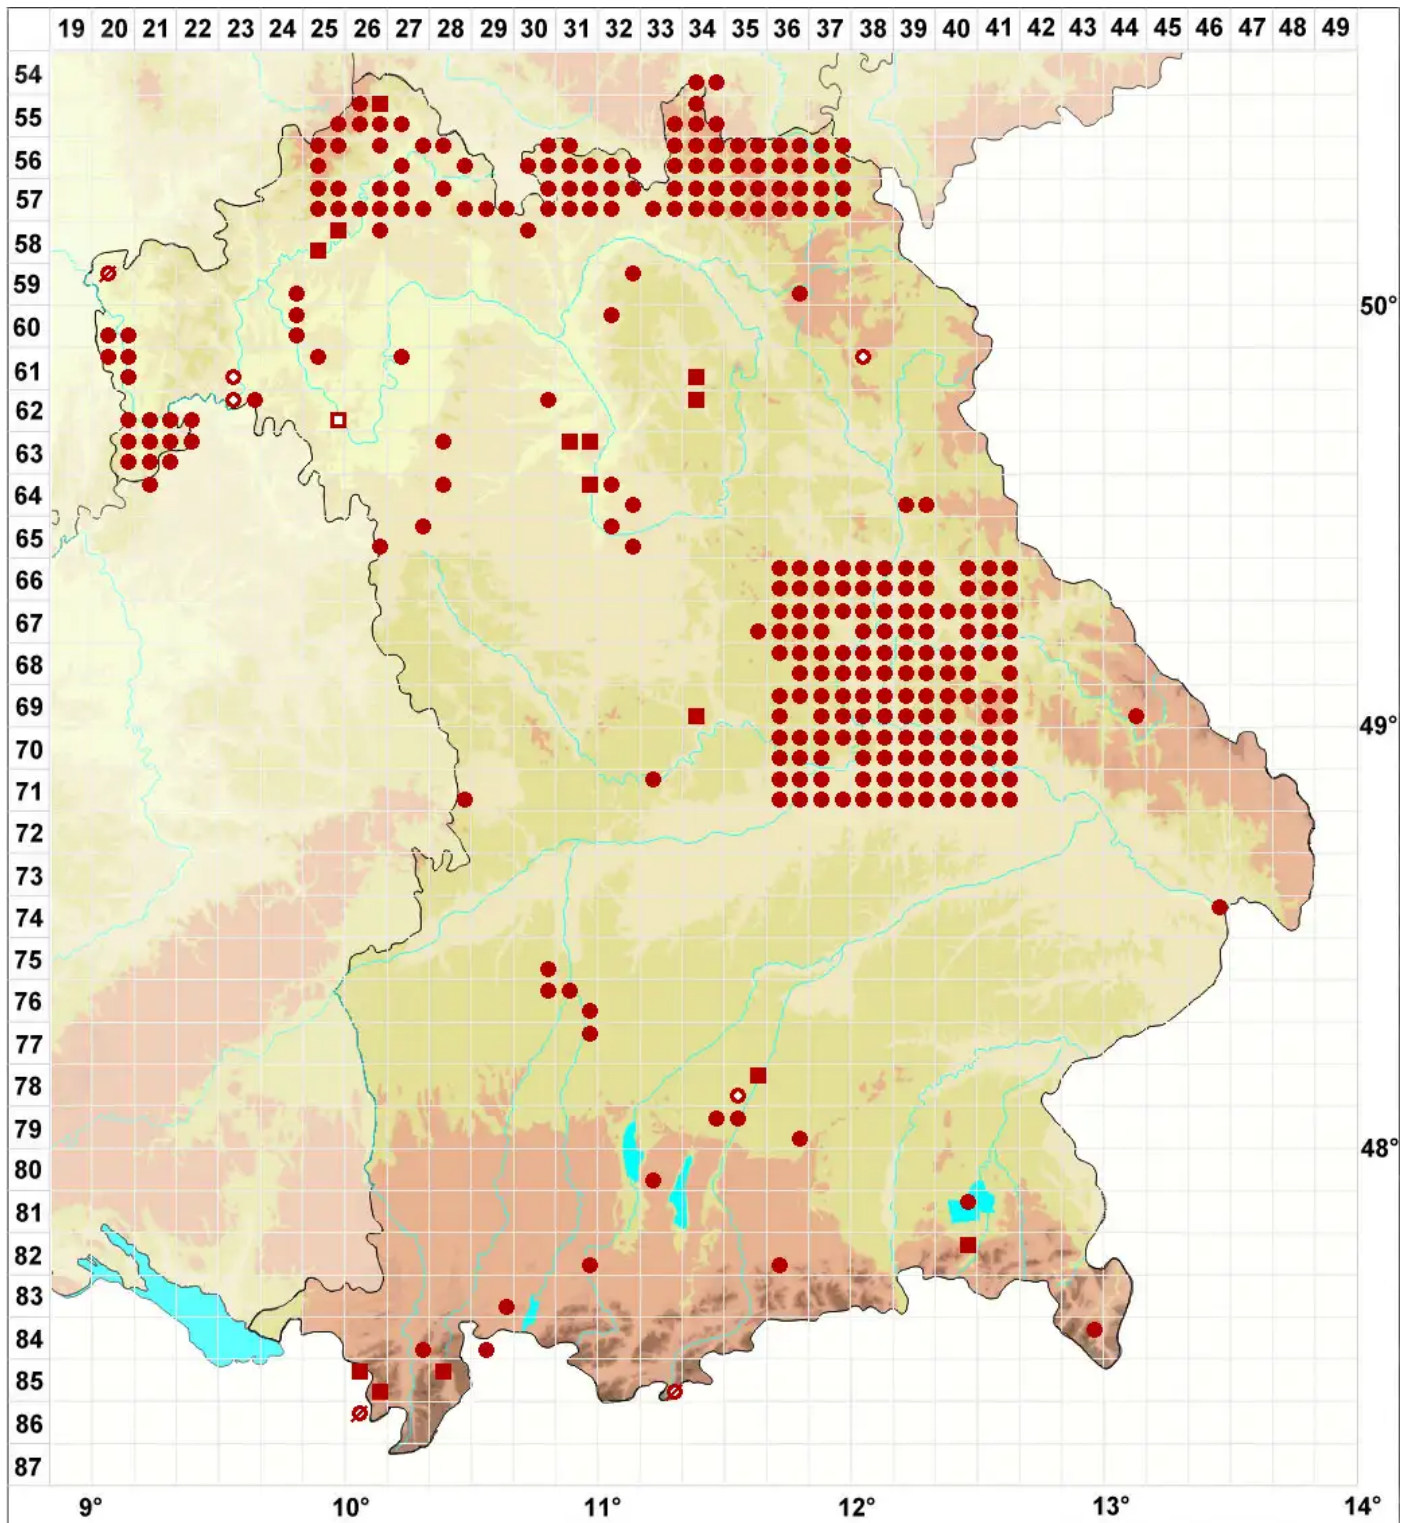

Candelariella aurella (Hoffm.) Zahlbr.

Goldfarbene Dotterflechte

Legende:

- Symbole:**
- Ausgefülltes Symbol:
Zeitraum von 1980 bis heute (Aktuelle Angabe)
 - Leeres Symbol:
Zeitraum vor 1980 (Altangabe)
 - Quadrat: Herbarbeleg