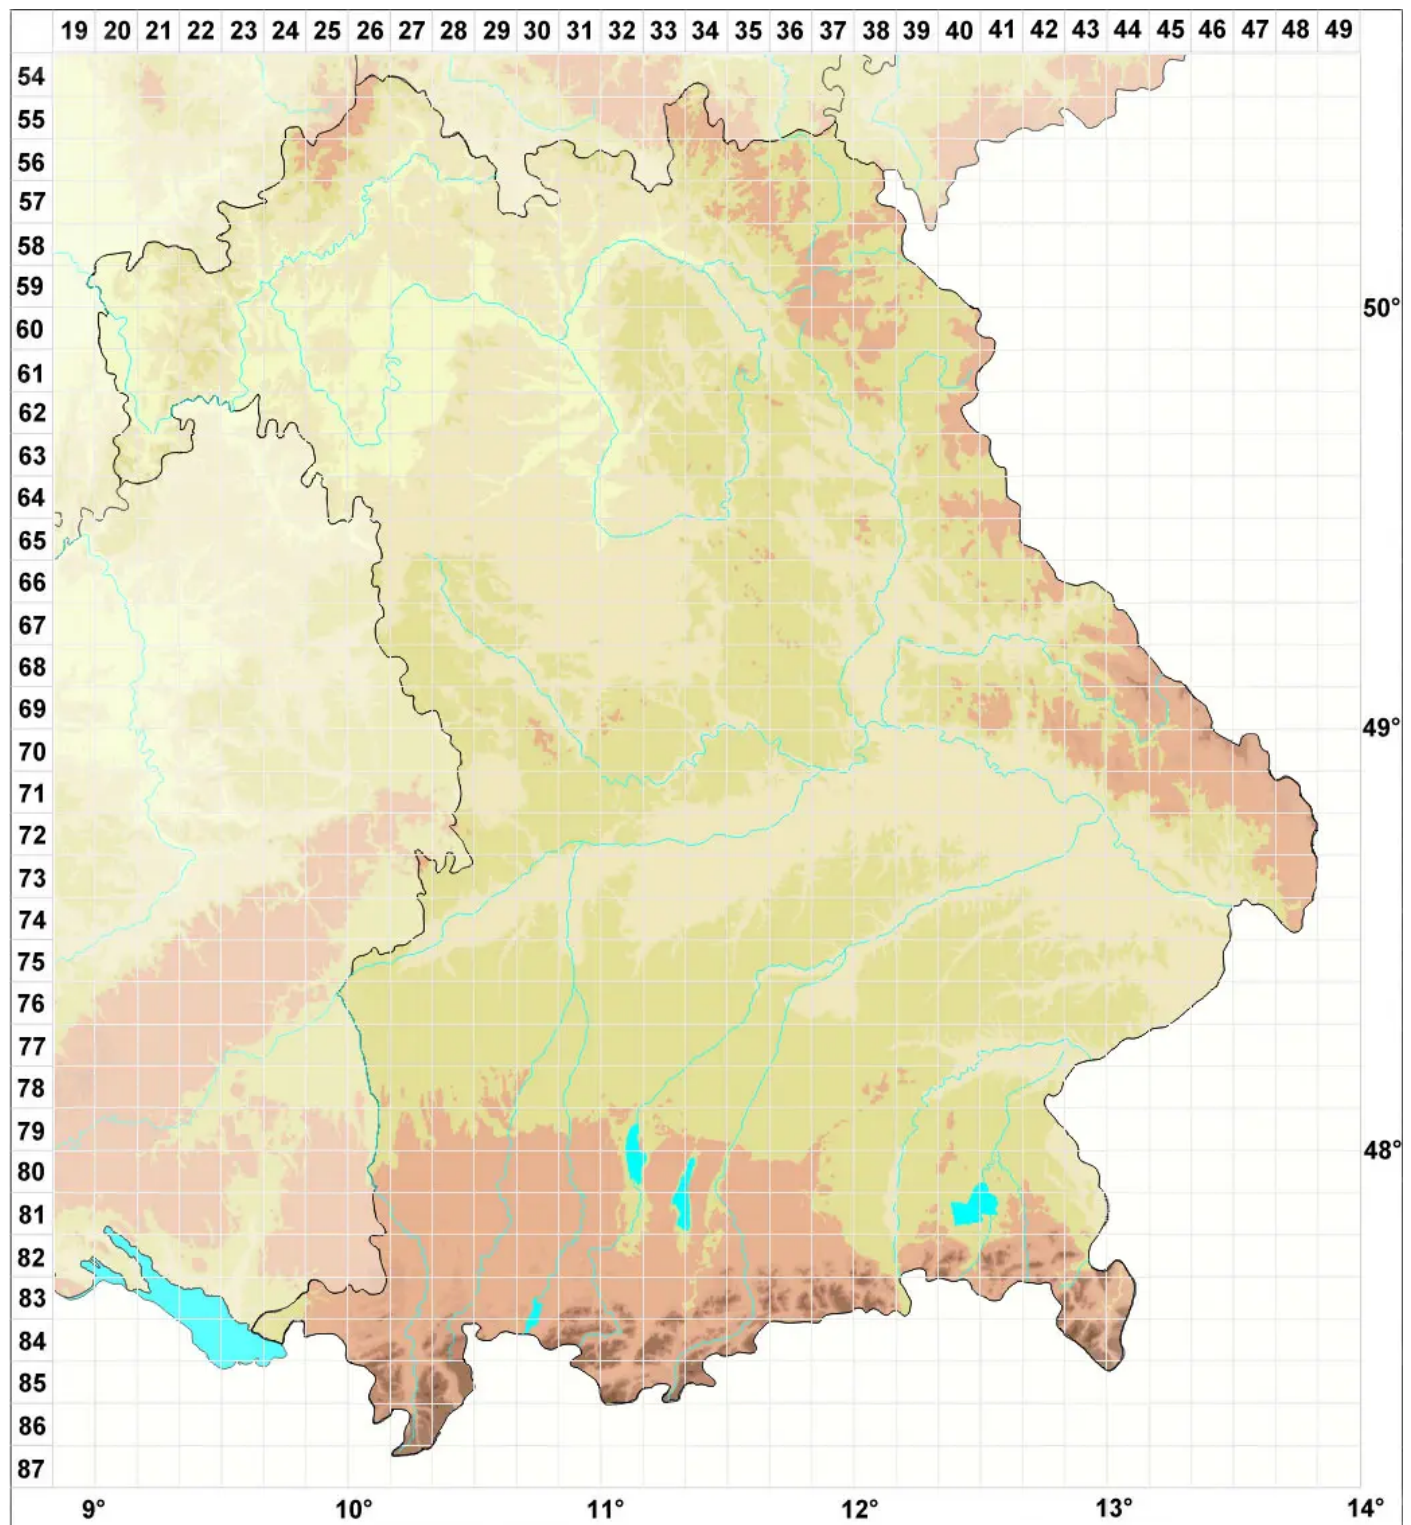

Candelariella commutata Otte & M. Westb.

Verwechselte Dotterflechte

Legende:

- Symbole:**
- Ausgefülltes Symbol:
Zeitraum von 1980 bis heute (Aktuelle Angabe)
 - Leeres Symbol:
Zeitraum vor 1980 (Altangabe)
 - Quadrat: Herbarbeleg