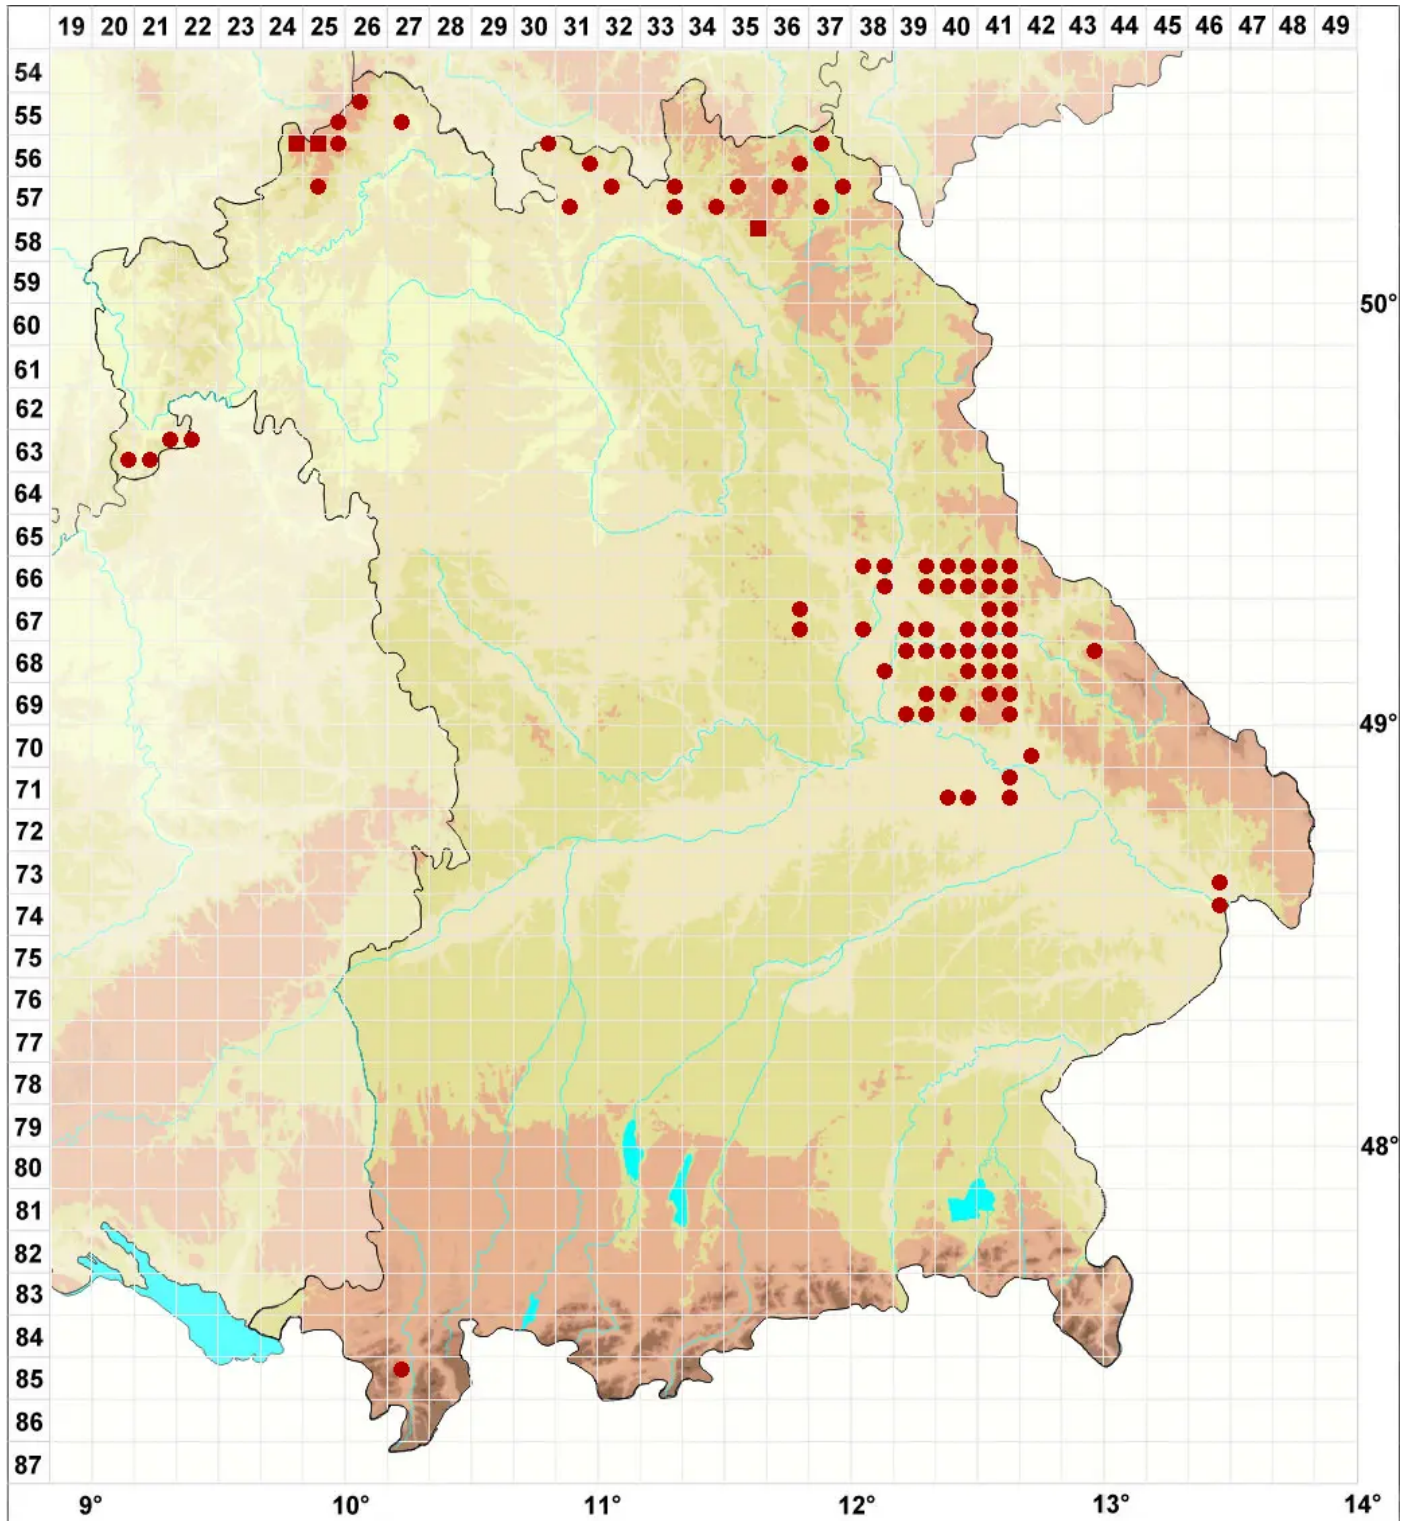

Candelariella coralliza (Nyl.) H. Magn.

Korallen-Dotterflechte

Legende:

- Symbole:**
- Ausgefülltes Symbol:
Zeitraum von 1980 bis heute (Aktuelle Angabe)
 - Leeres Symbol:
Zeitraum vor 1980 (Altangabe)
 - Quadrat: Herbarbeleg