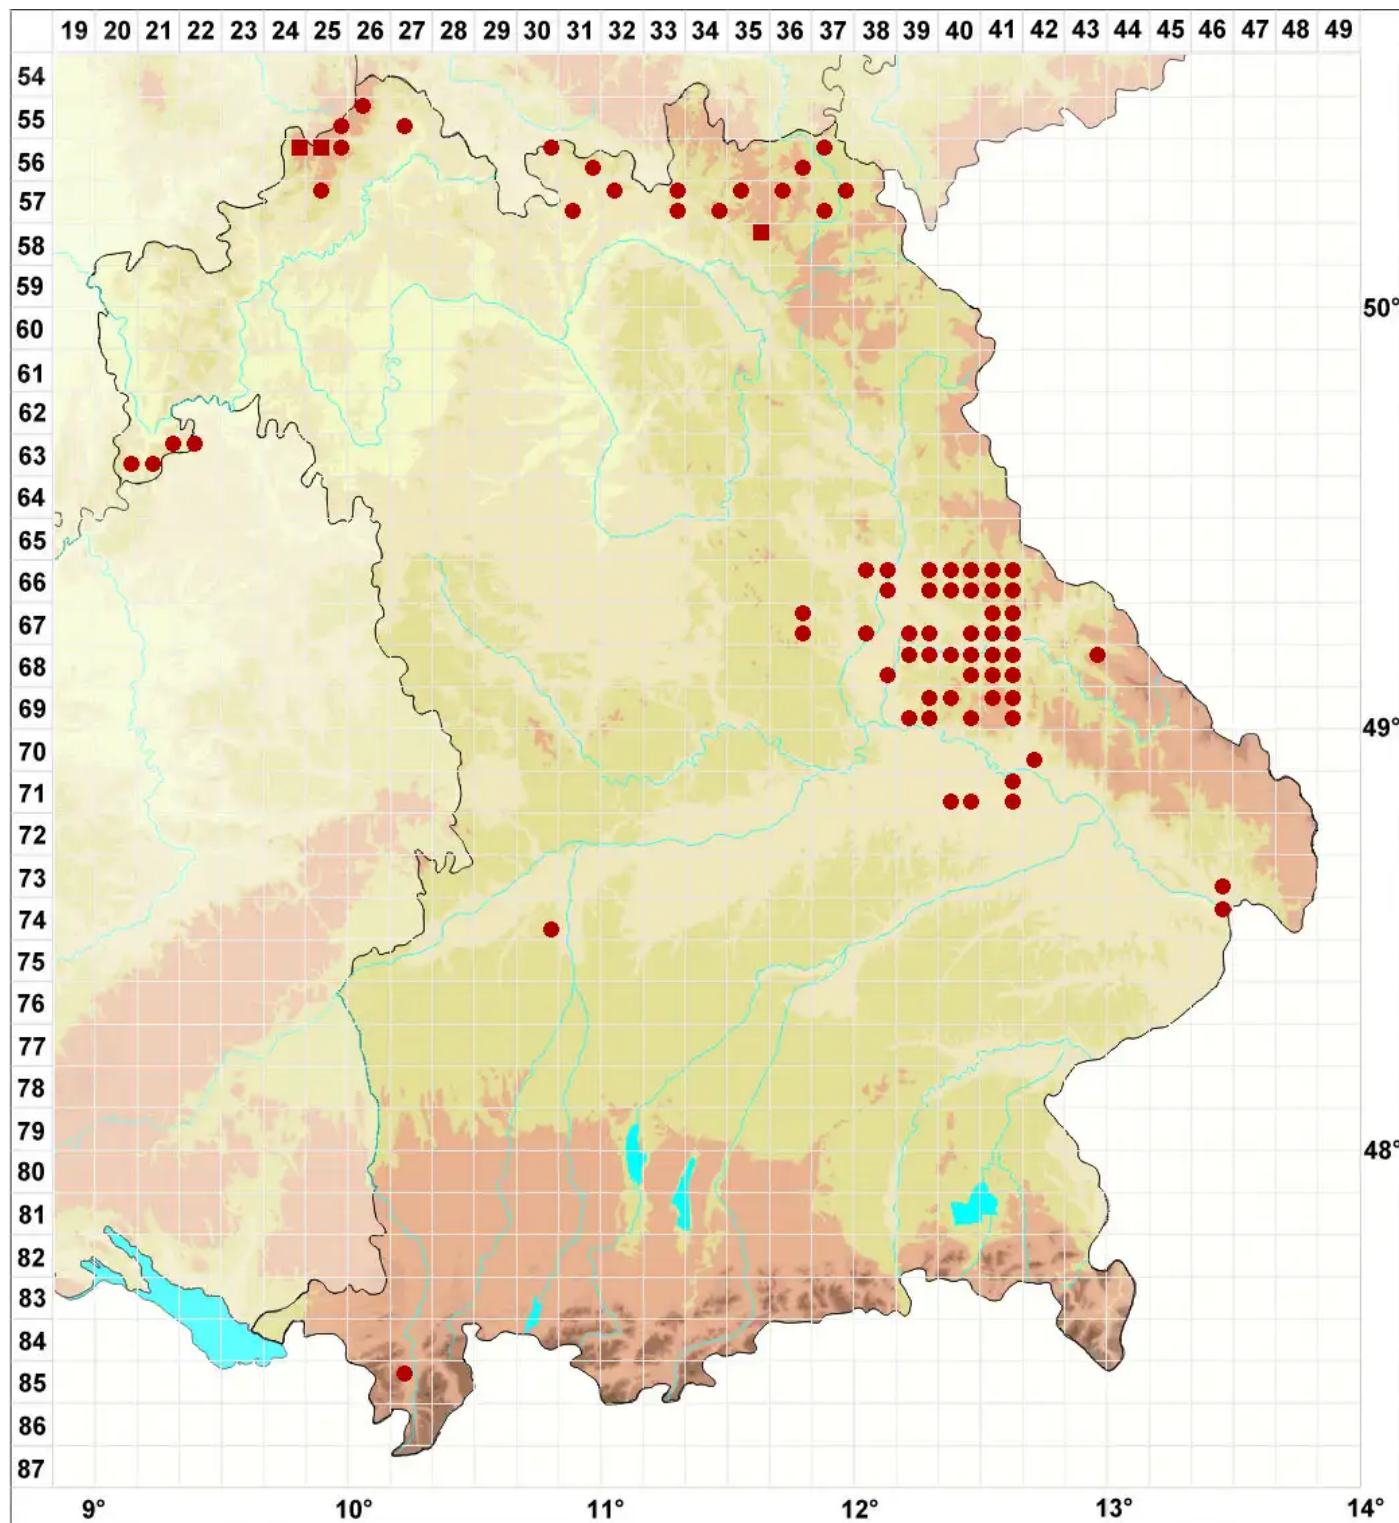

Candelariella coralliza (Nyl.) H. Magn.

Korallen-Dotterflechte

Legende:

- Symbole:**
- Ausgefülltes Symbol:
Zeitraum von 1980 bis heute (Aktuelle Angabe)
 - Leeres Symbol:
Zeitraum vor 1980 (Altangabe)
 - Quadrat: Herbarbeleg