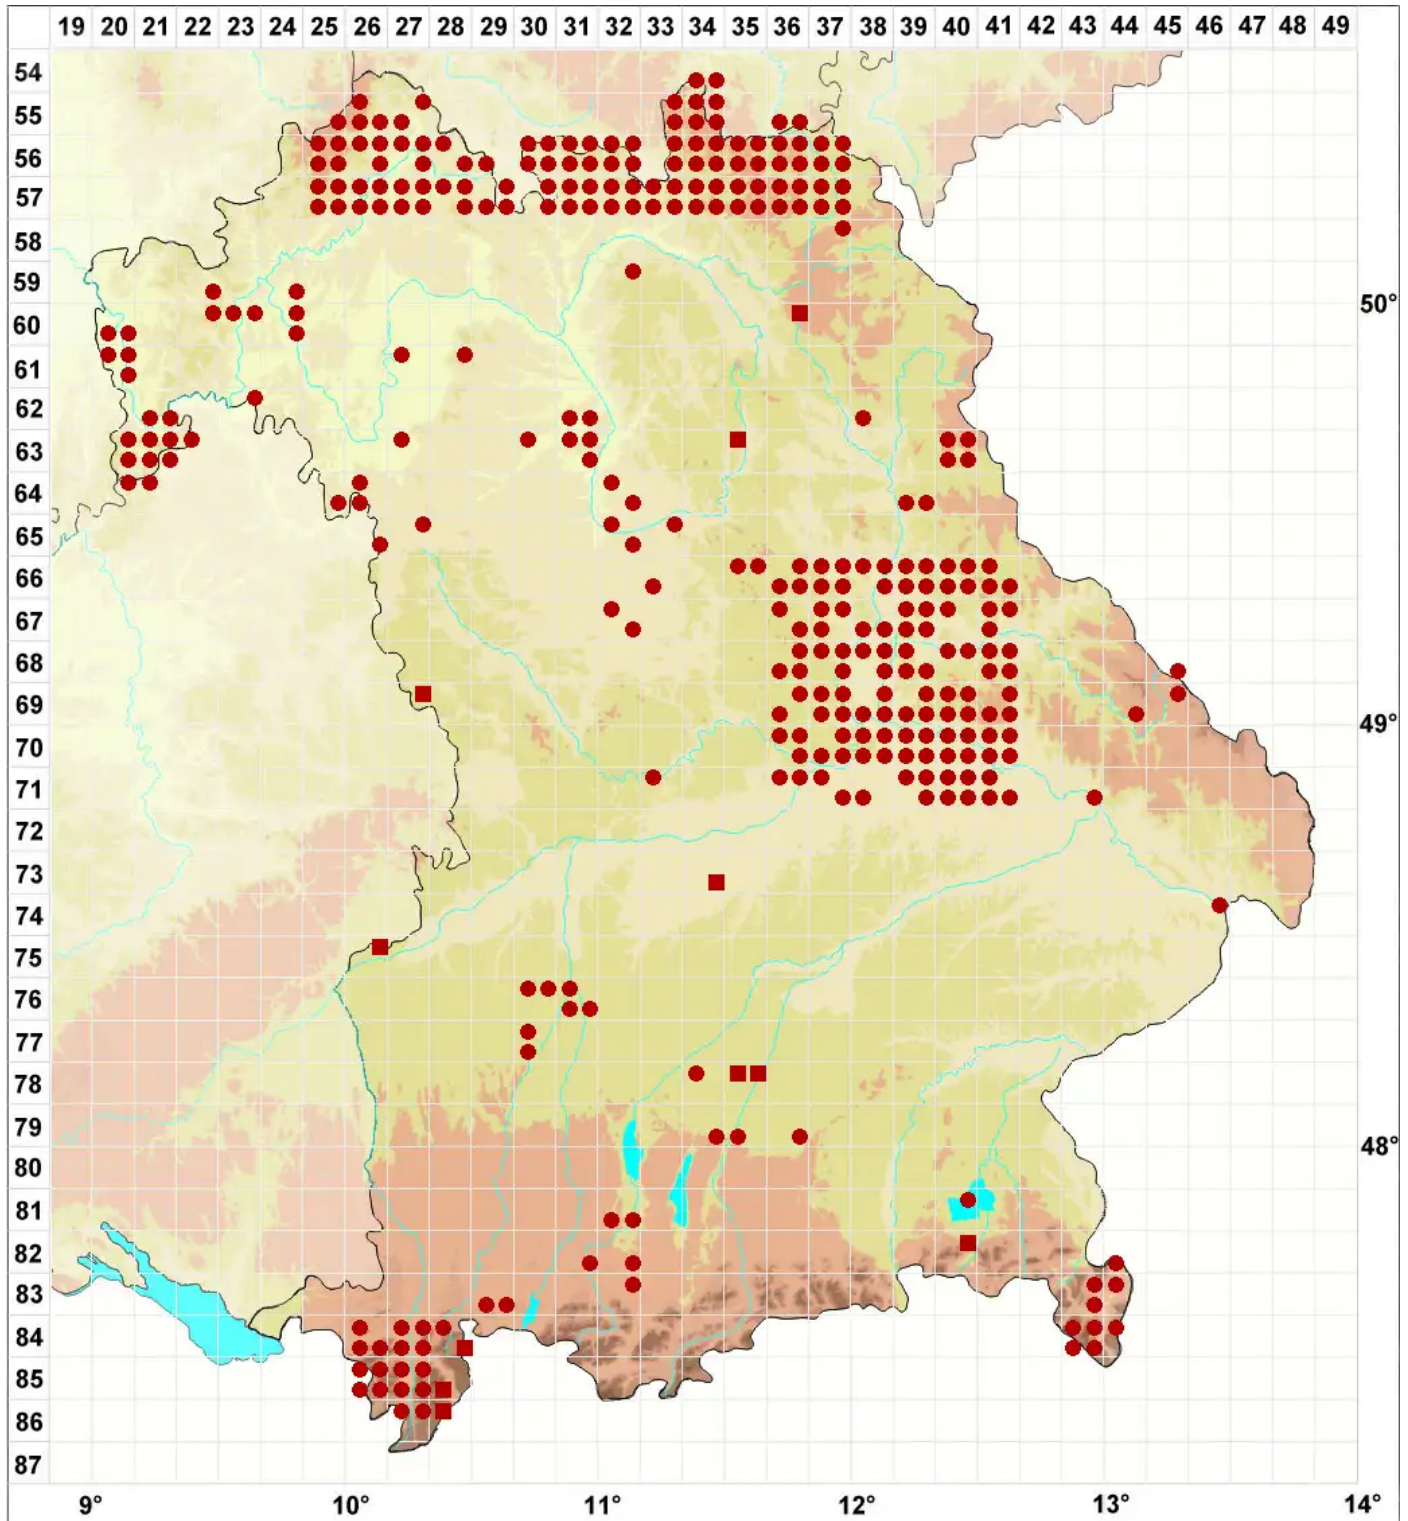

Candelariella efflorescens agg.

Legende:

- Symbole:**
- Ausgefülltes Symbol:
Zeitraum von 1980 bis heute (Aktuelle Angabe)
 - Leeres Symbol:
Zeitraum vor 1980 (Altangabe)
 - Quadrat: Herbarbeleg