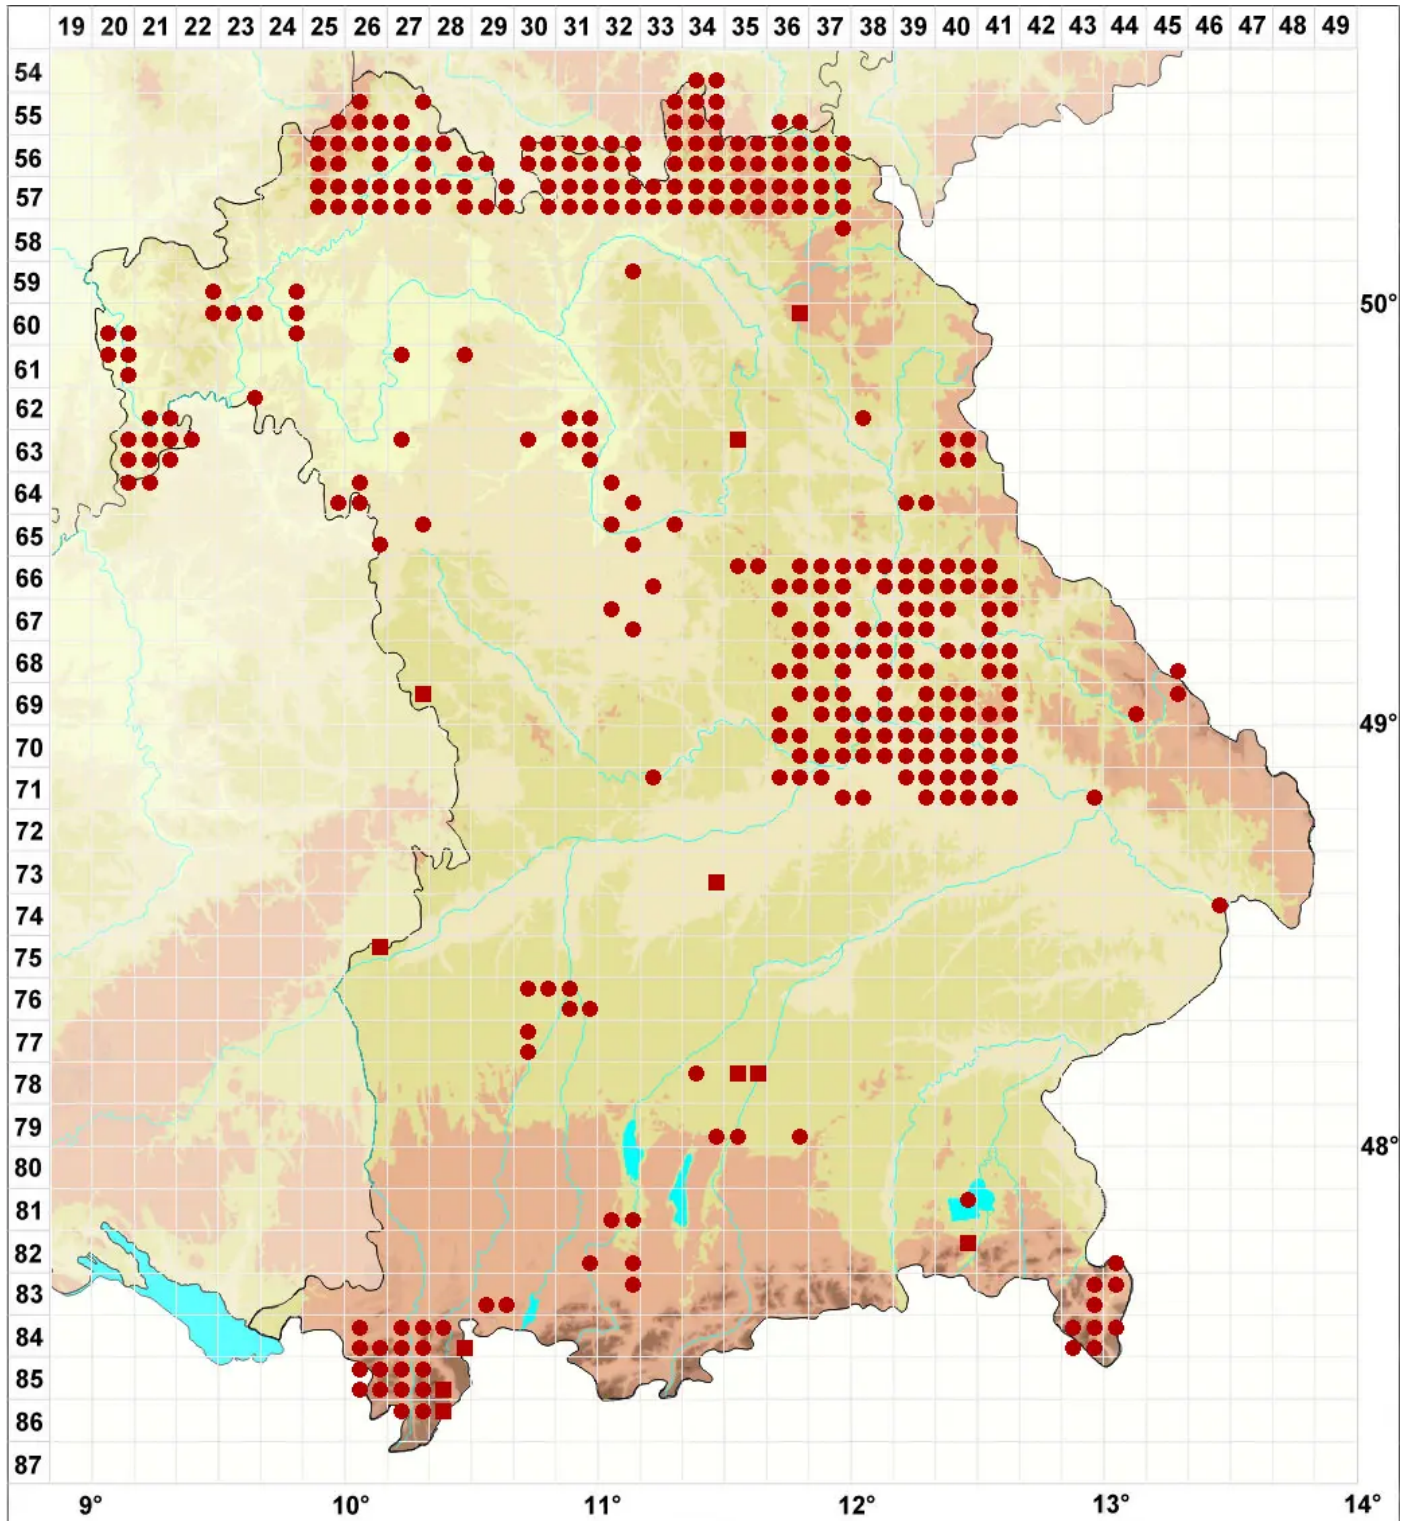

Candelariella efflorescens agg.

Legende:

- Symbole:**
- Ausgefülltes Symbol:
Zeitraum von 1980 bis heute (Aktuelle Angabe)
 - Leeres Symbol:
Zeitraum vor 1980 (Altangabe)
 - Quadrat: Herbarbeleg