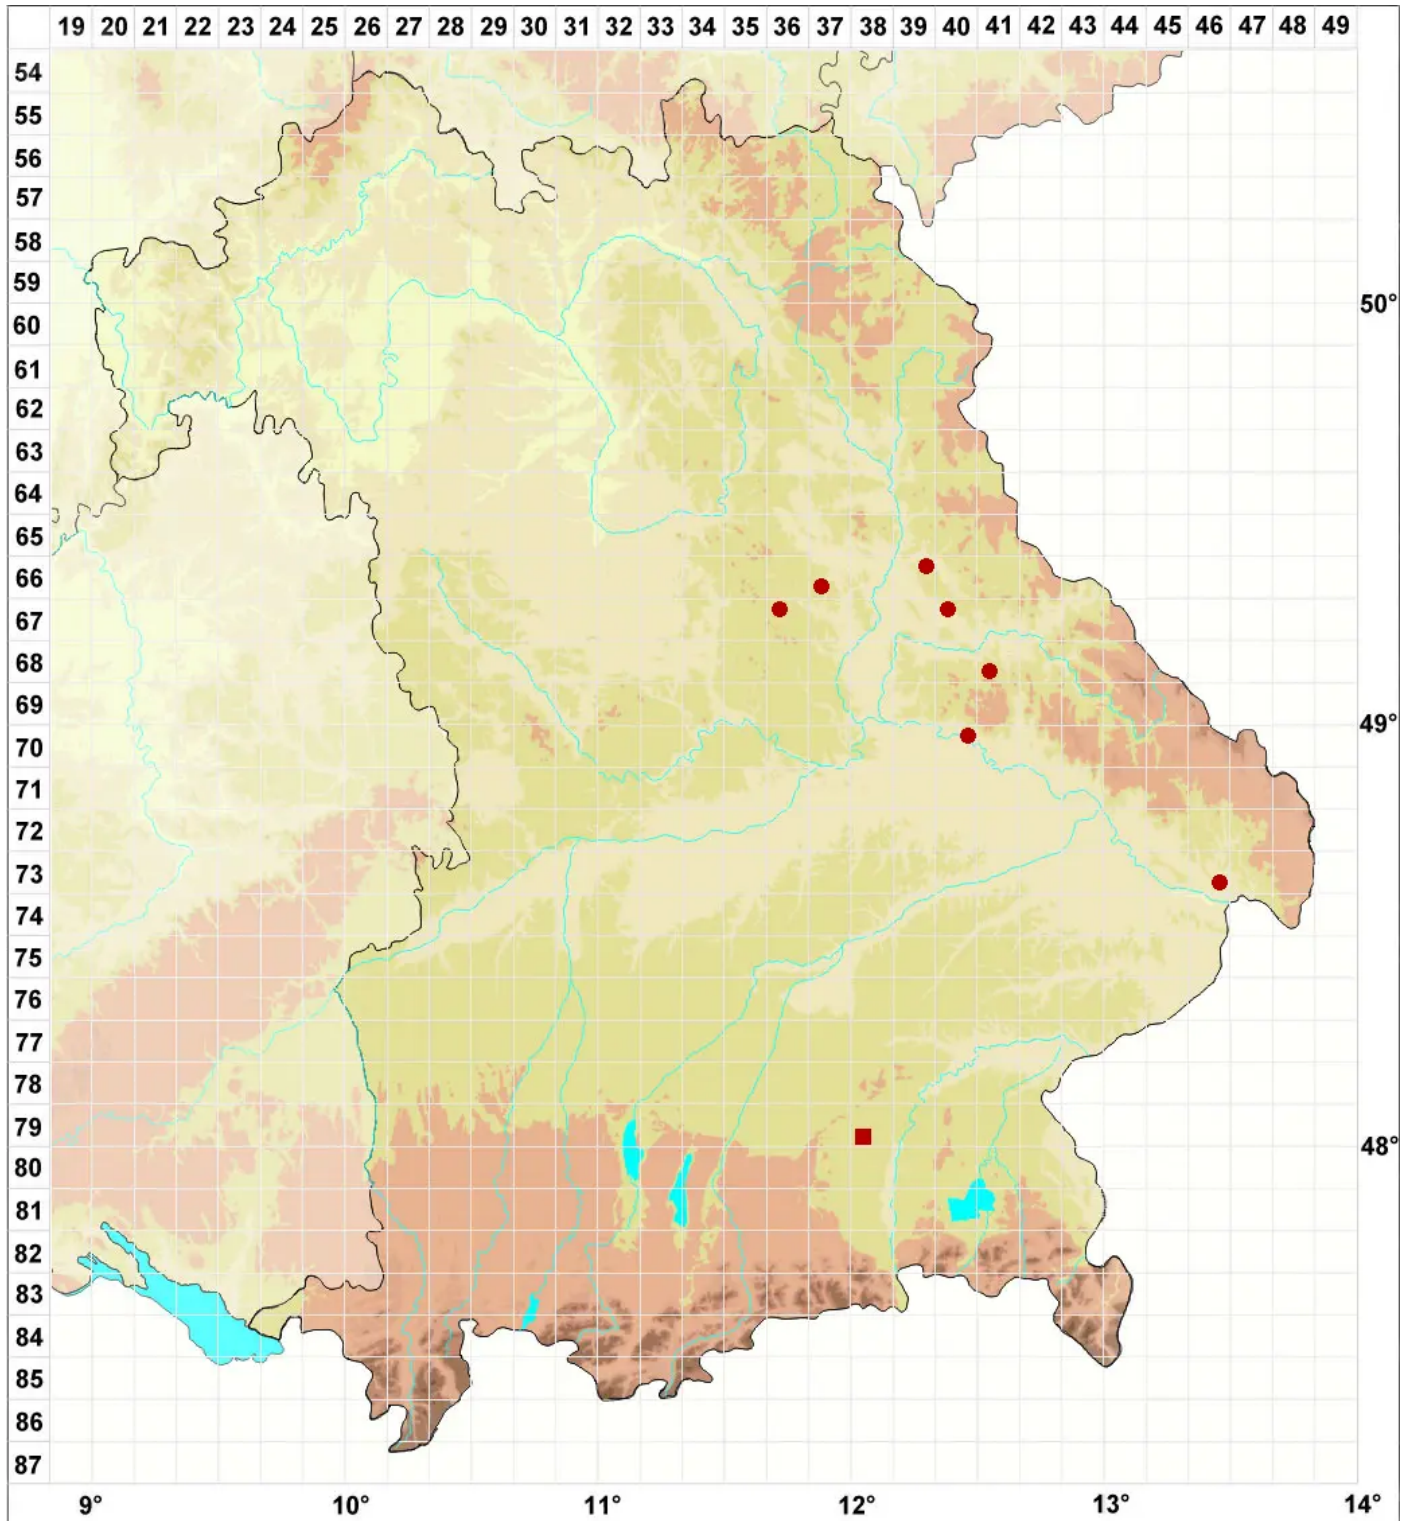

Candelariella kuusamoensis Räsänen

Finnische Dotterflechte

Legende:

Symbole:

Ausgefülltes Symbol:
Zeitraum von 1980 bis heute (Aktuelle Angabe)

Leeres Symbol:
Zeitraum vor 1980 (Altangabe)

Quadrat: Herbarbeleg