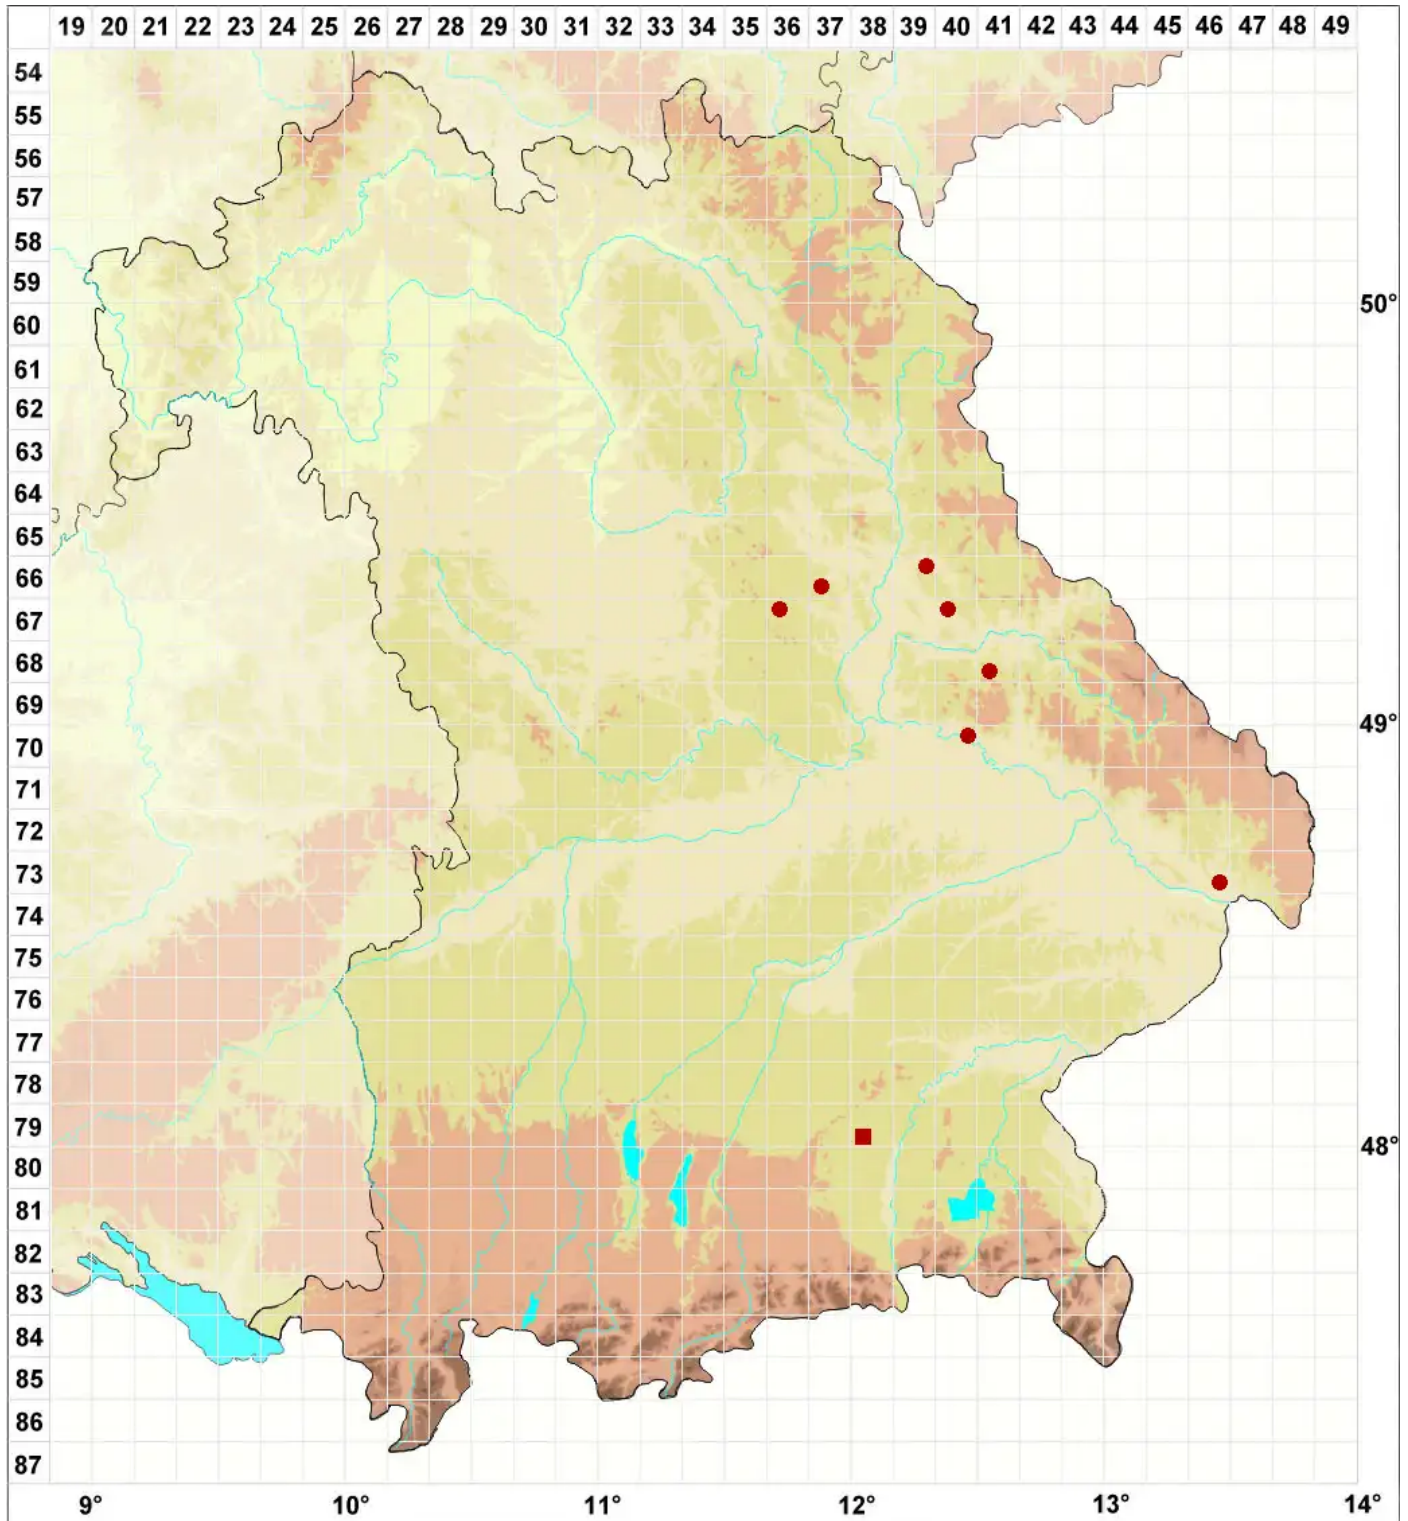

# Candelariella kuusamoensis Räsänen

## Finnische Dotterflechte

Legende:

**Symbole:**

Ausgefülltes Symbol:  
Zeitraum von 1980 bis heute (Aktuelle Angabe)

Leeres Symbol:  
Zeitraum vor 1980 (Altangabe)

Quadrat: Herbarbeleg