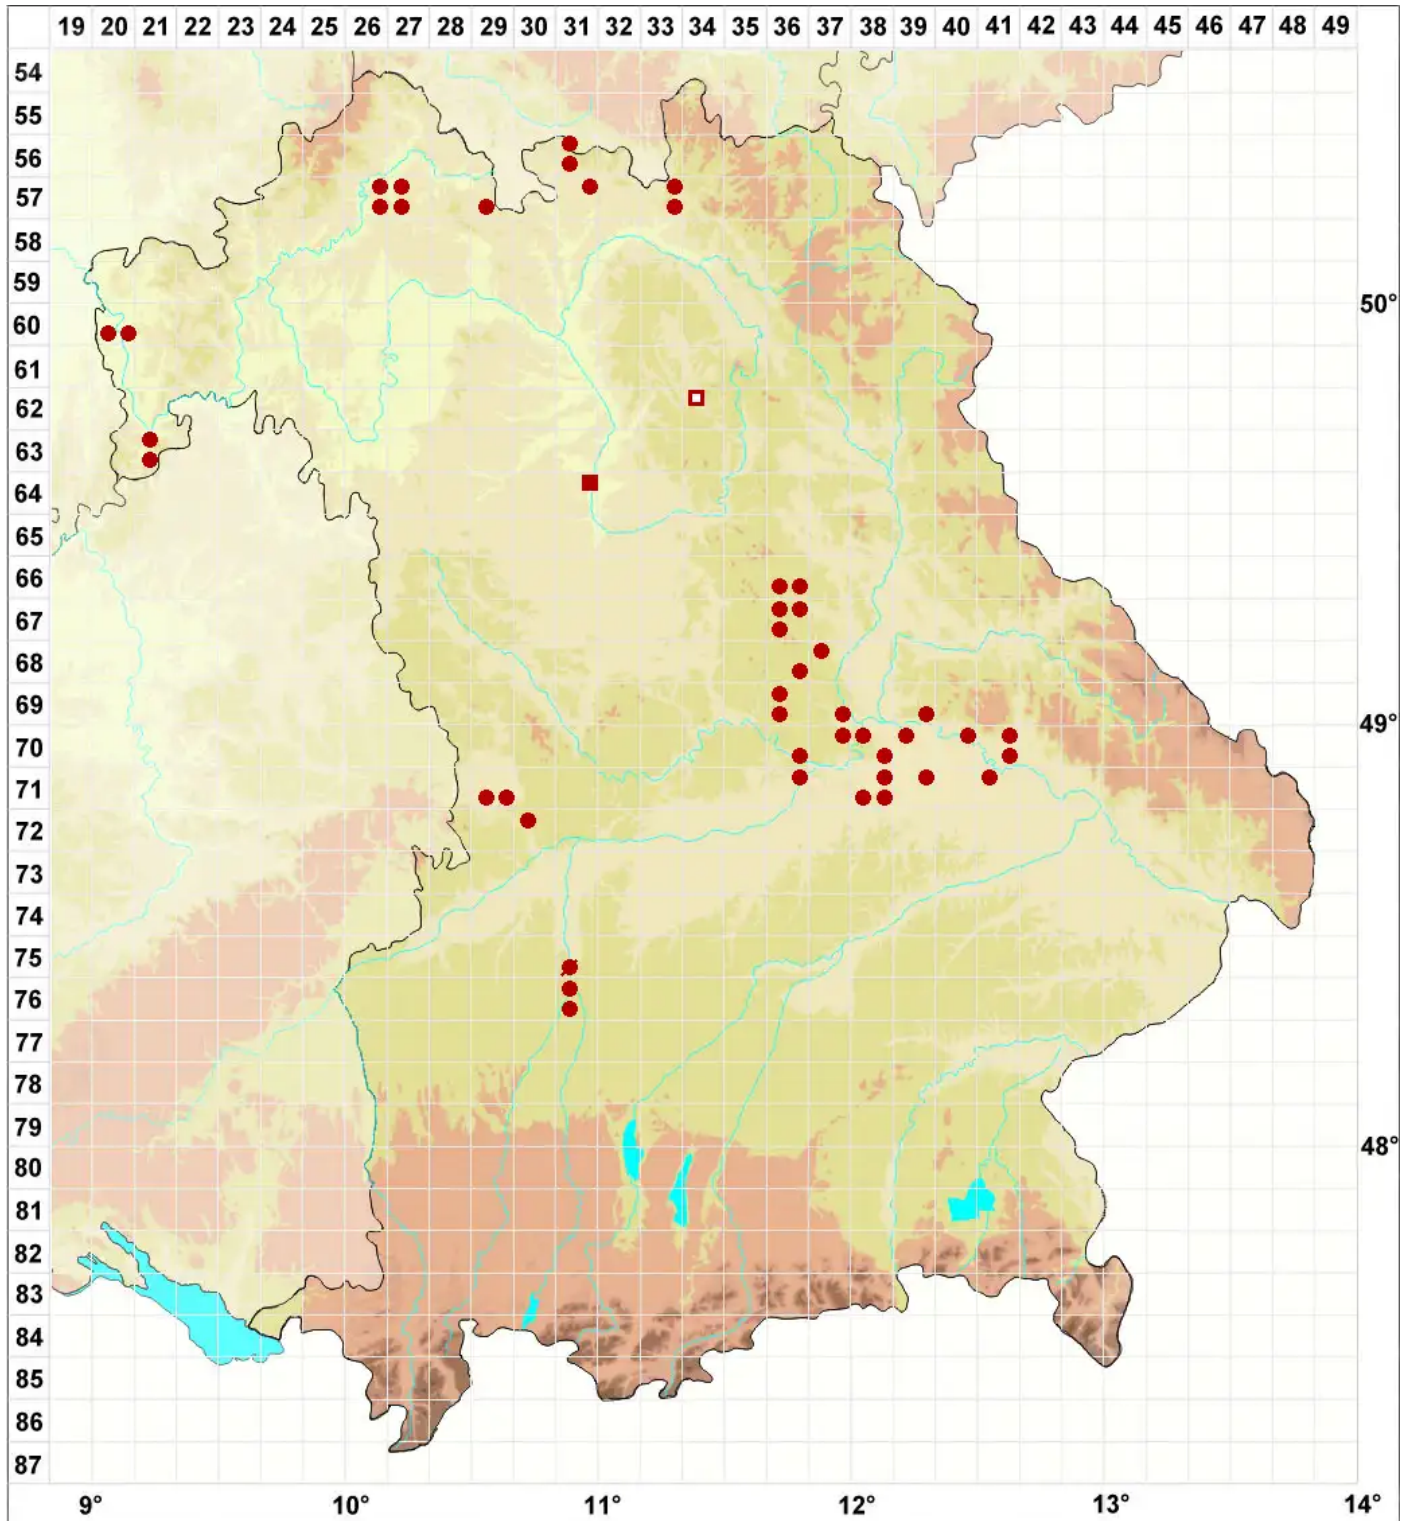

Candelariella medians (Nyl.) A. L. Sm.

Gelappte Dotterflechte

Legende:

Symbole:
Ausgefülltes Symbol:
Zeitraum von 1980 bis heute (Aktuelle Angabe)
Leeres Symbol:
Zeitraum vor 1980 (Altangabe)
Quadrat: Herbarbeleg