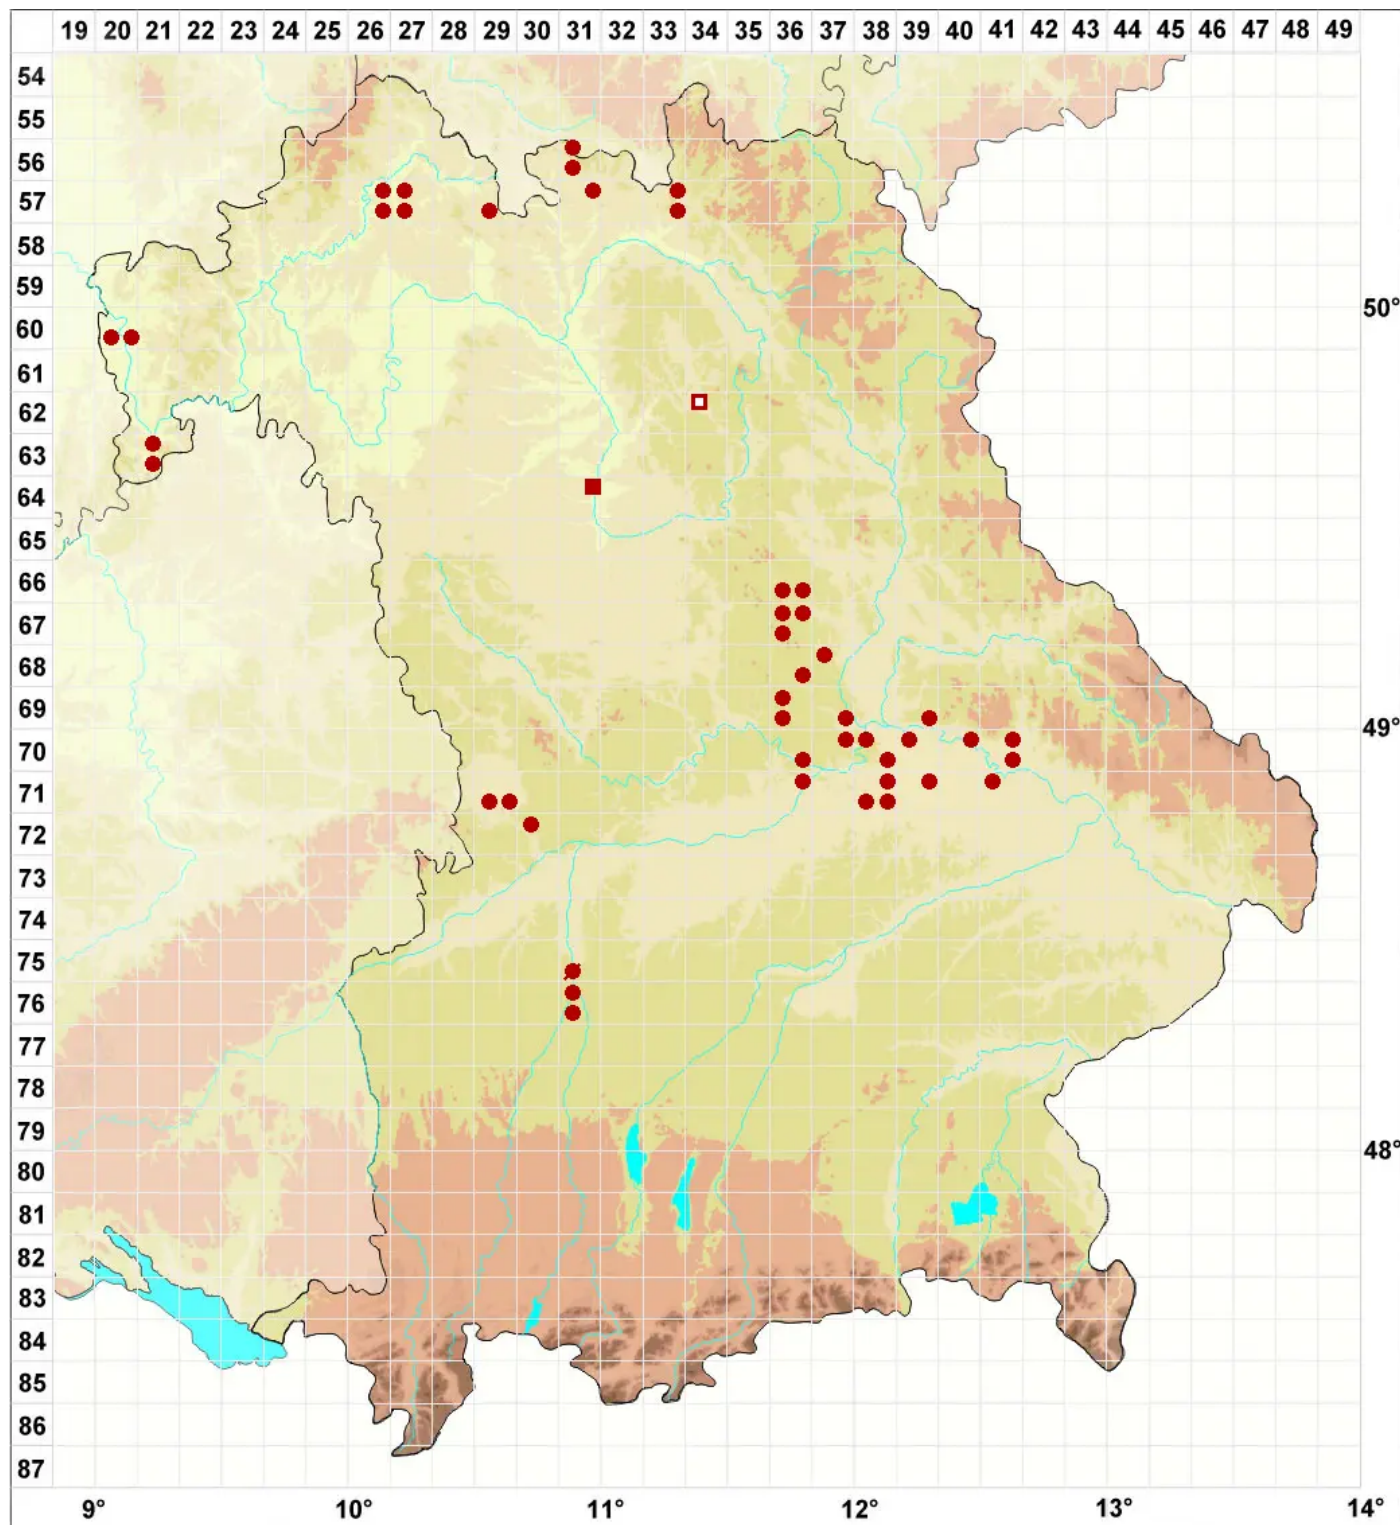

# Candelariella medians (Nyl.) A. L. Sm.

## Gelappte Dotterflechte

Legende:

**Symbole:**

Ausgefülltes Symbol:  
Zeitraum von 1980 bis heute (Aktuelle Angabe)

Leeres Symbol:  
Zeitraum vor 1980 (Altangabe)

Quadrat: Herbarbeleg