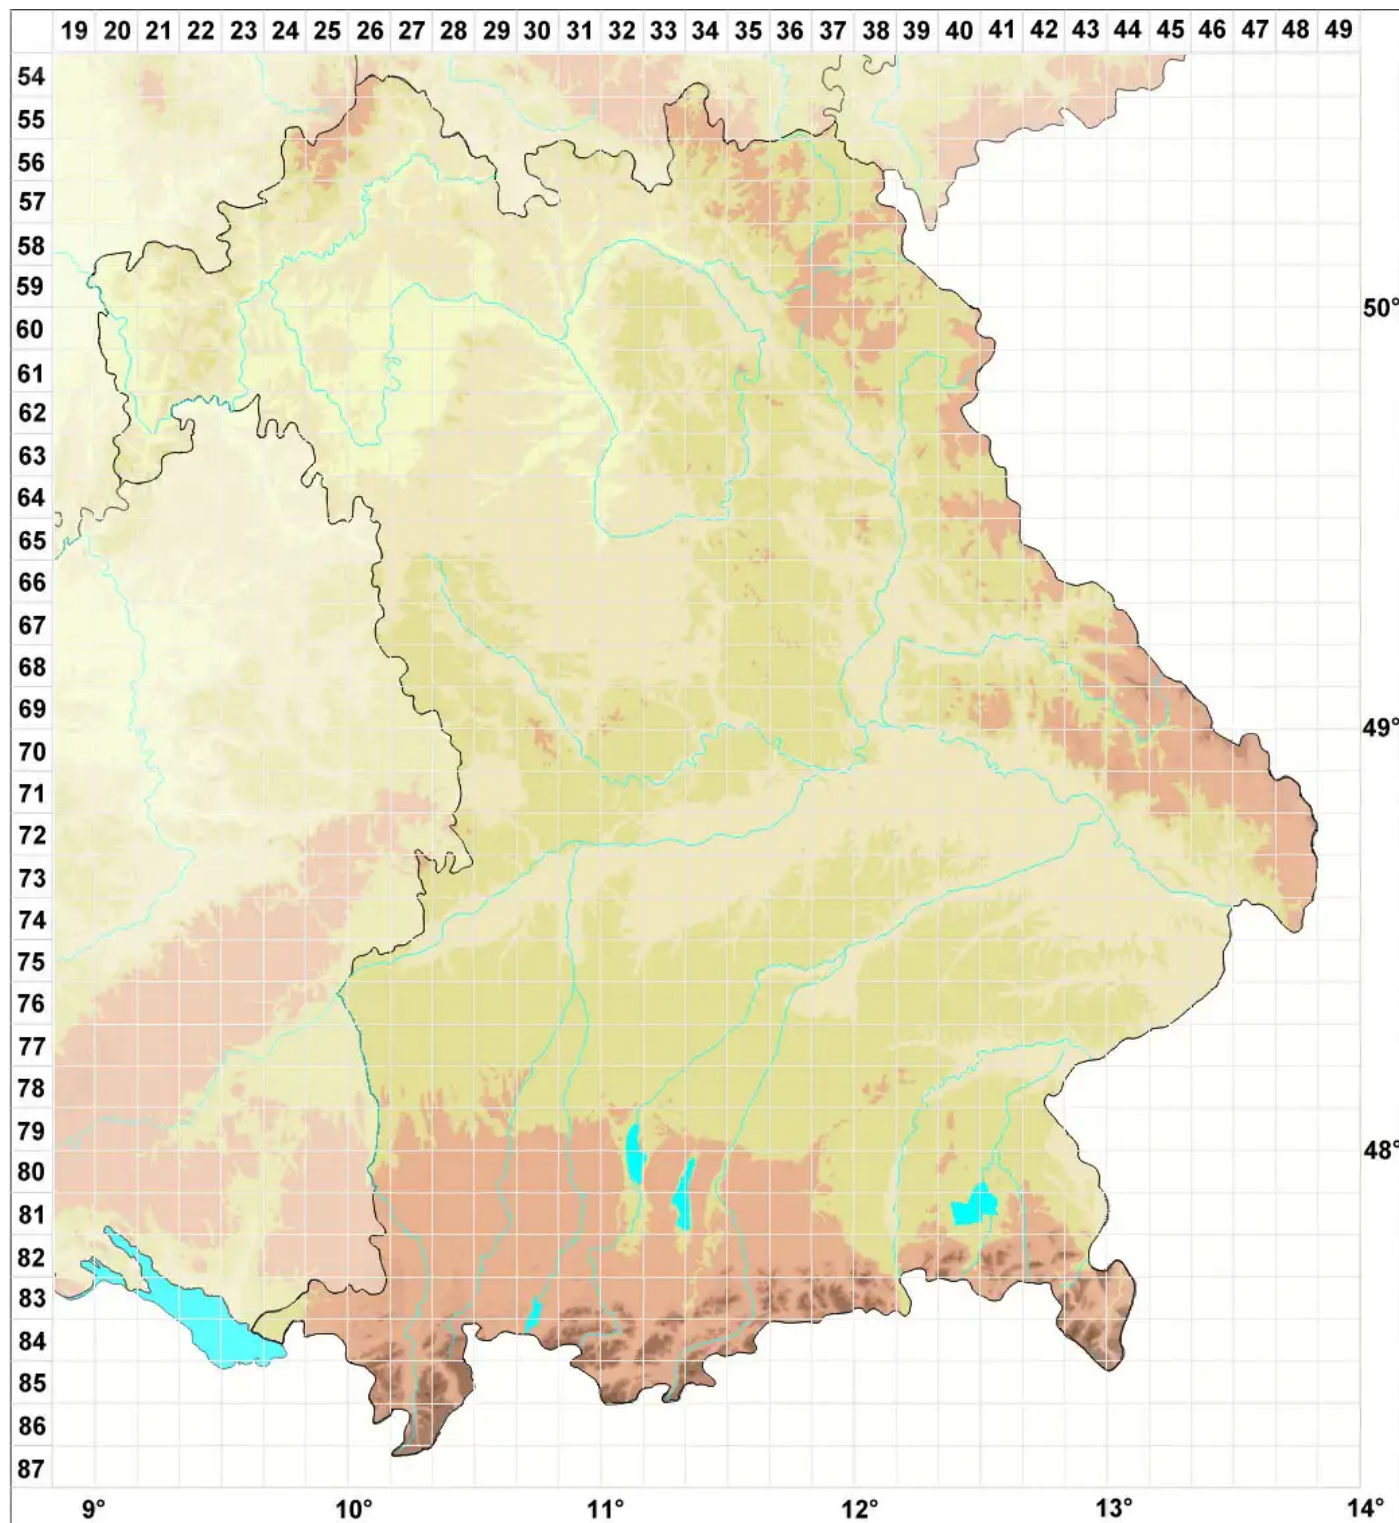

Candelariella plumbea Poelt & Vězda

Bleigraue Dotterflechte

Legende:

- Symbole:**
Ausgefülltes Symbol:
Zeitraum von 1980 bis heute (Aktuelle Angabe)
Leeres Symbol:
Zeitraum vor 1980 (Altangabe)
Quadrat: Herbarbeleg