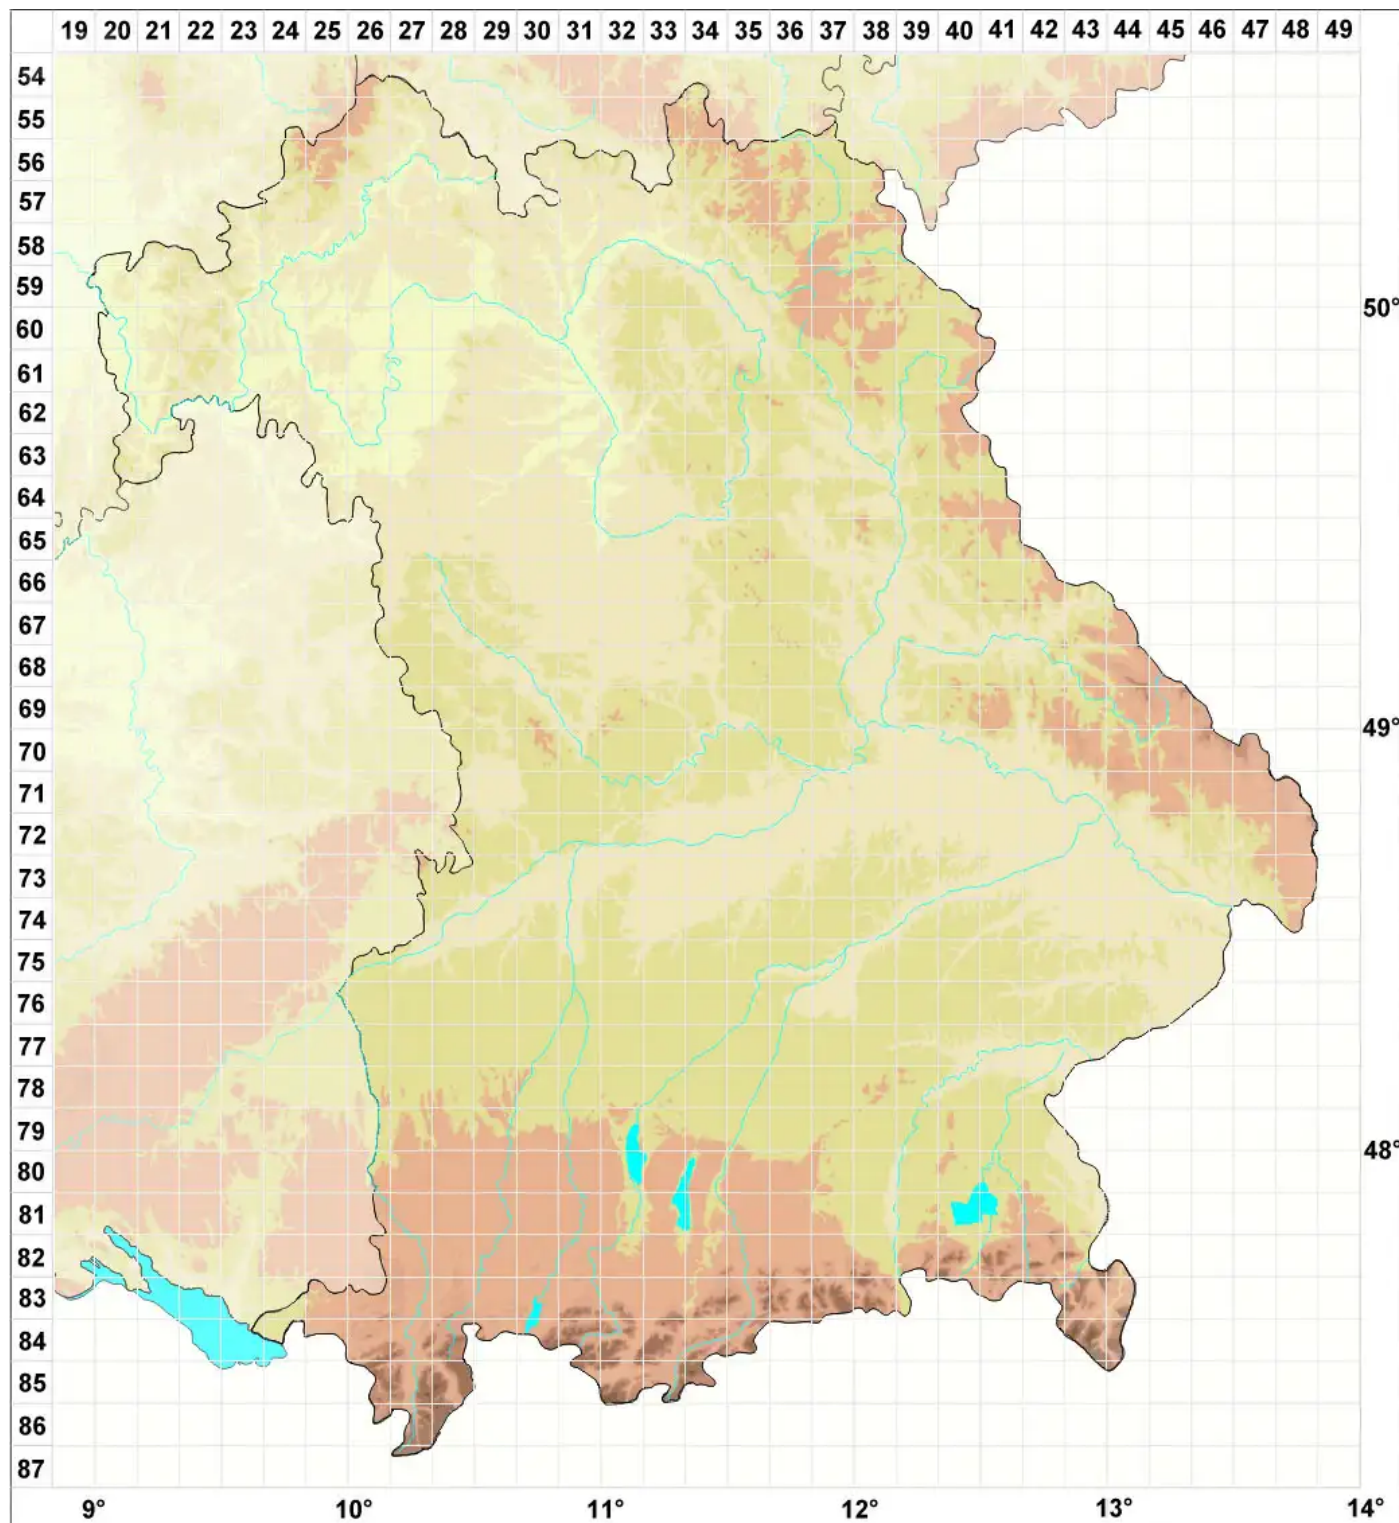

Candelariella plumbea Poelt & Vězda

Bleigraue Dotterflechte

Legende:

- Symbole:**
- Ausgefülltes Symbol:
Zeitraum von 1980 bis heute (Aktuelle Angabe)
 - Leeres Symbol:
Zeitraum vor 1980 (Altangabe)
 - Quadrat: Herbarbeleg