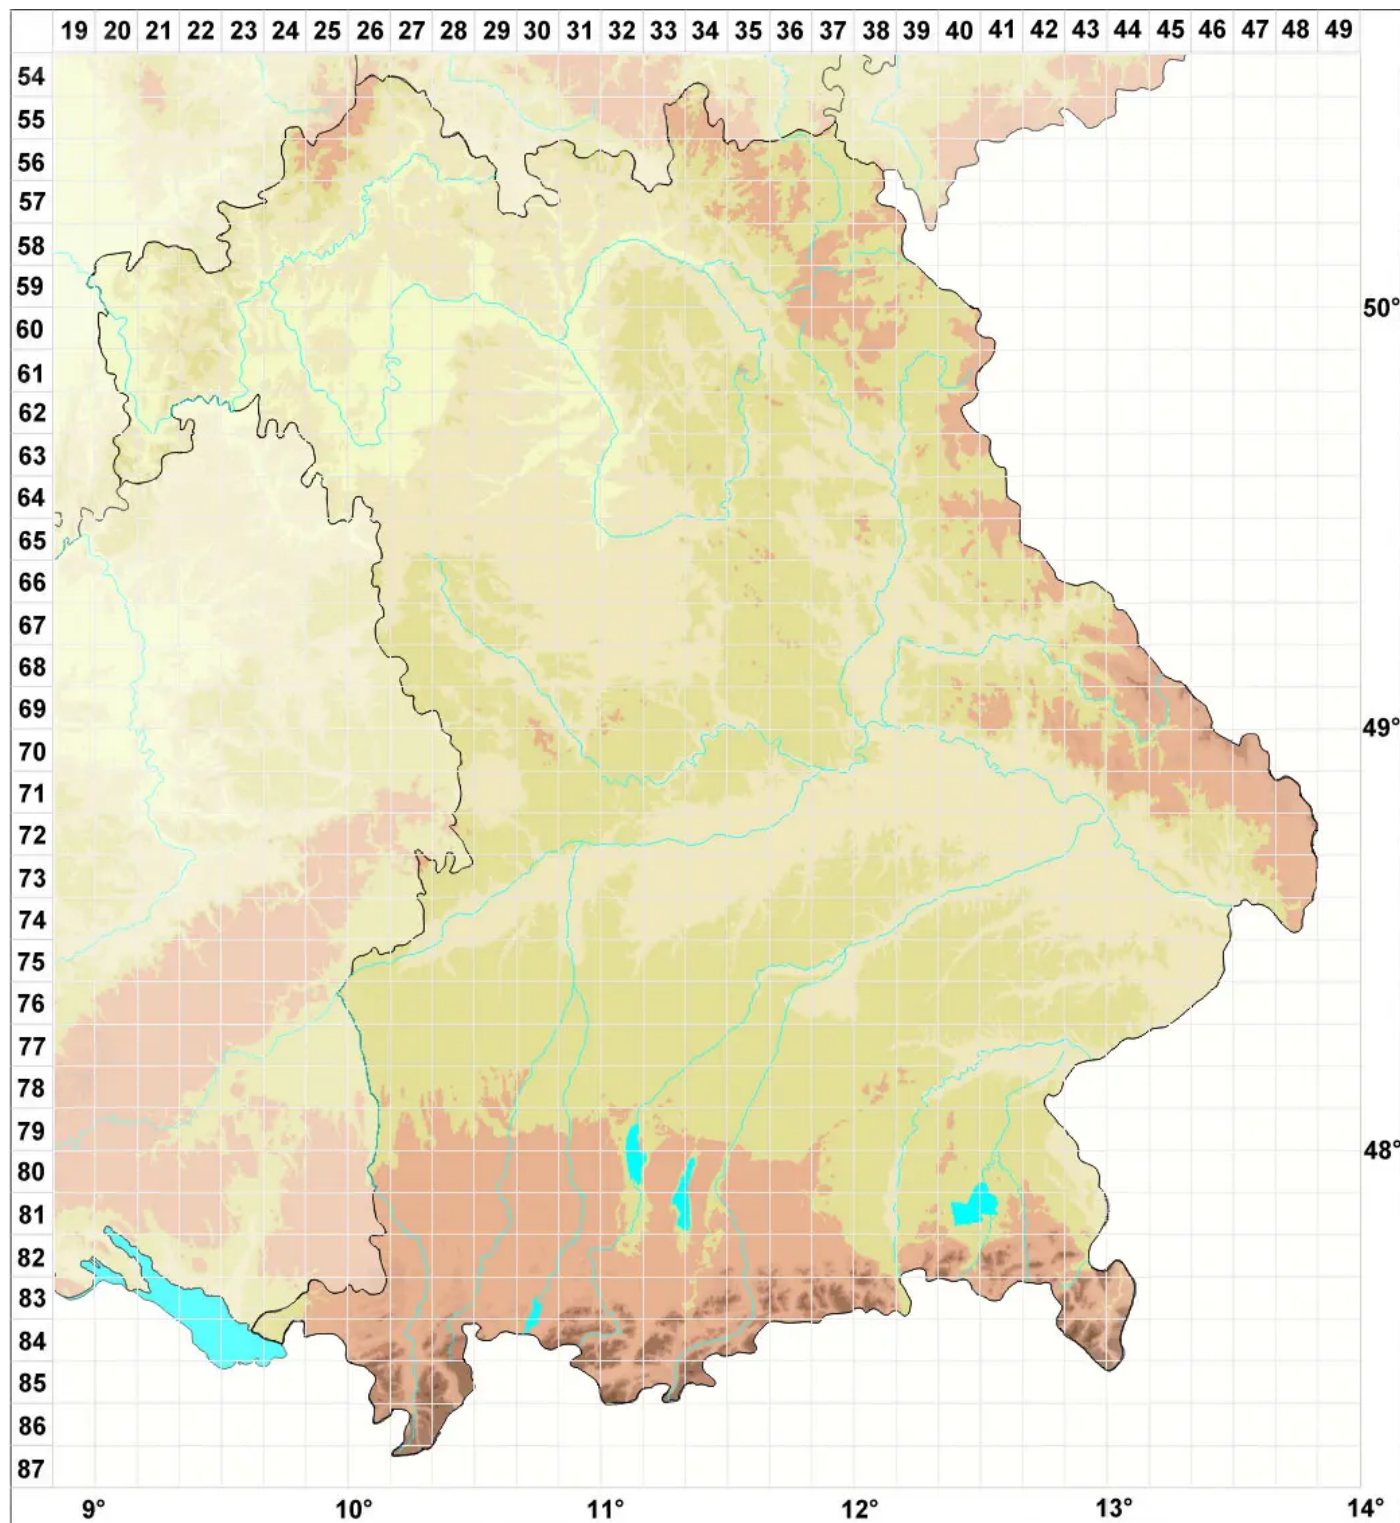

Candelariella subdeflexa (Nyl.) Lettau

Randlose Dotterflechte

Legende:

Symbole:

Ausgefülltes Symbol:
Zeitraum von 1980 bis heute (Aktuelle Angabe)

Leeres Symbol:
Zeitraum vor 1980 (Altangabe)

Quadrat: Herbarbeleg