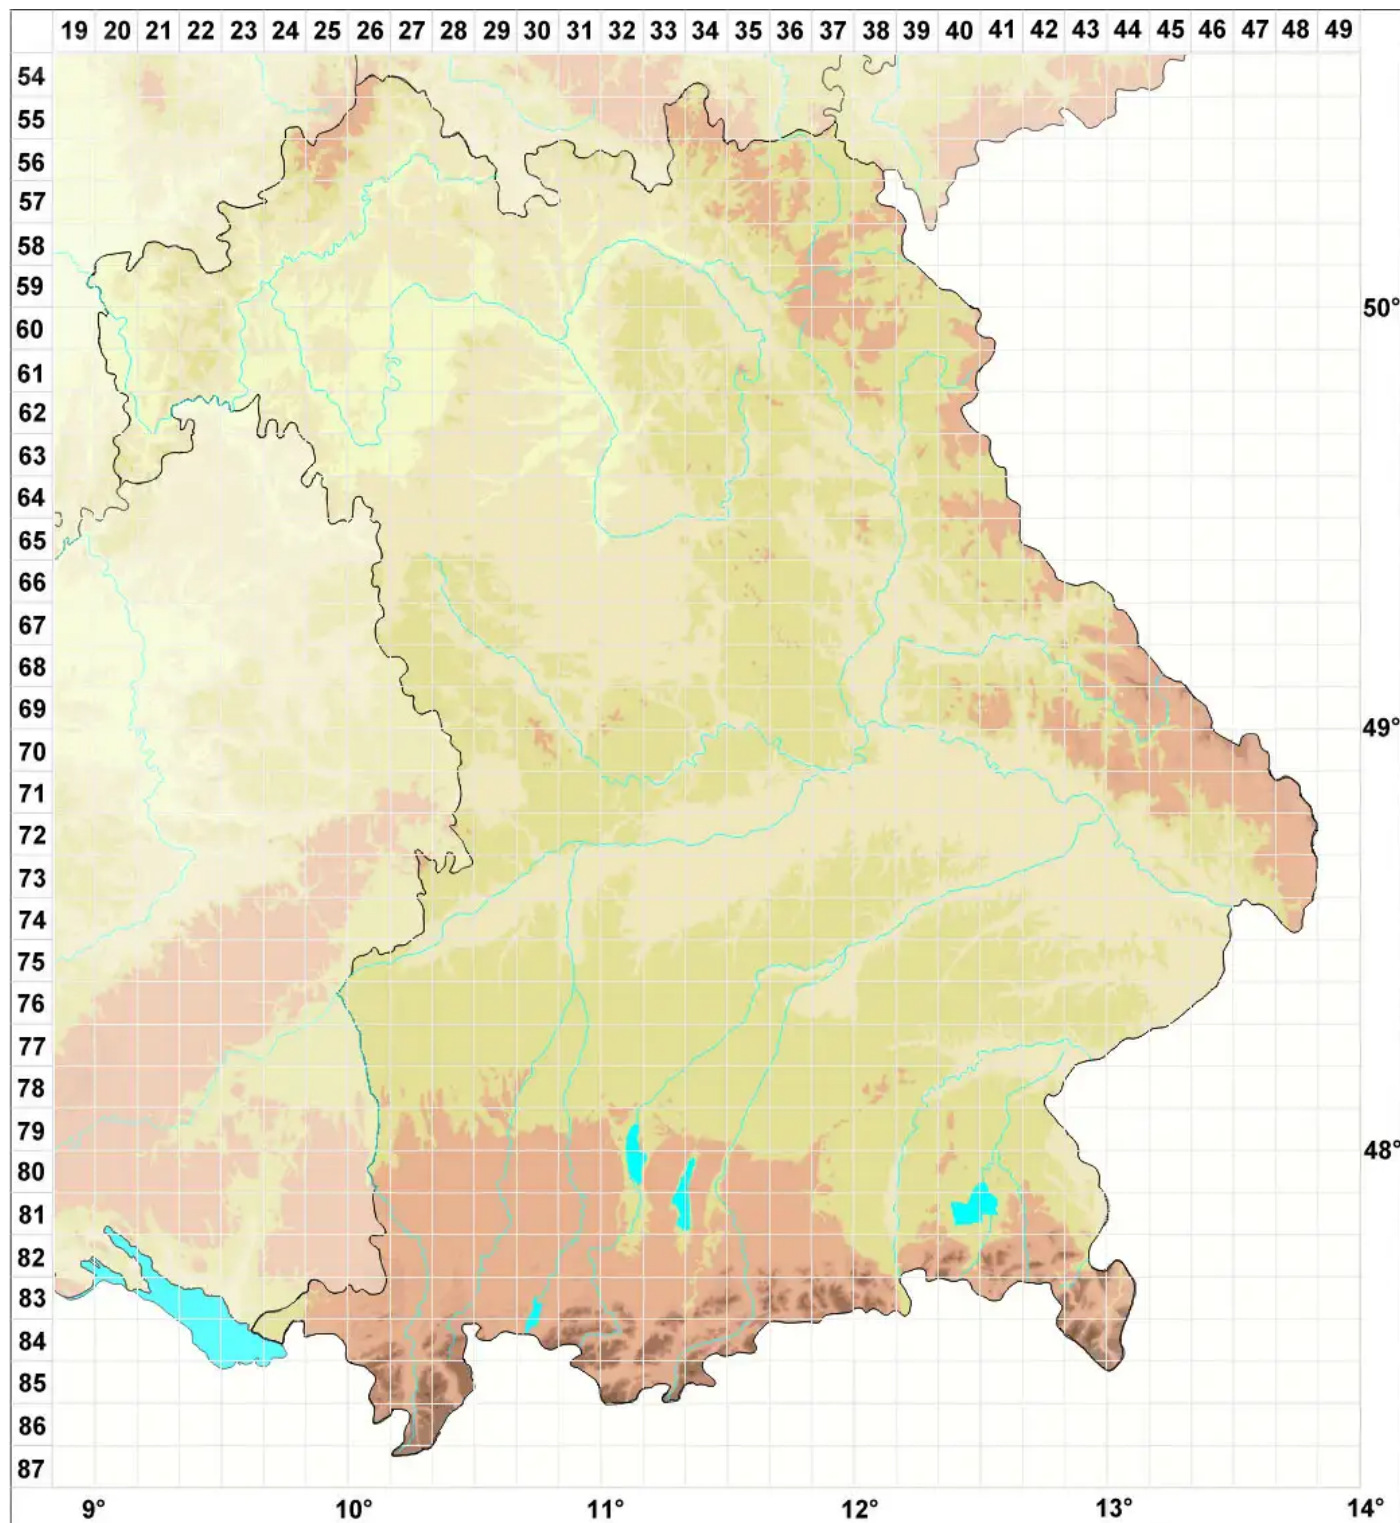

# Candelariella superdistans (Nyl.) Malme

## Schmarotzer-Dotterflechte

Legende:

**Symbole:**

Ausgefülltes Symbol:  
Zeitraum von 1980 bis heute (Aktuelle Angabe)

Leeres Symbol:  
Zeitraum vor 1980 (Altangabe)

Quadrat: Herbarbeleg