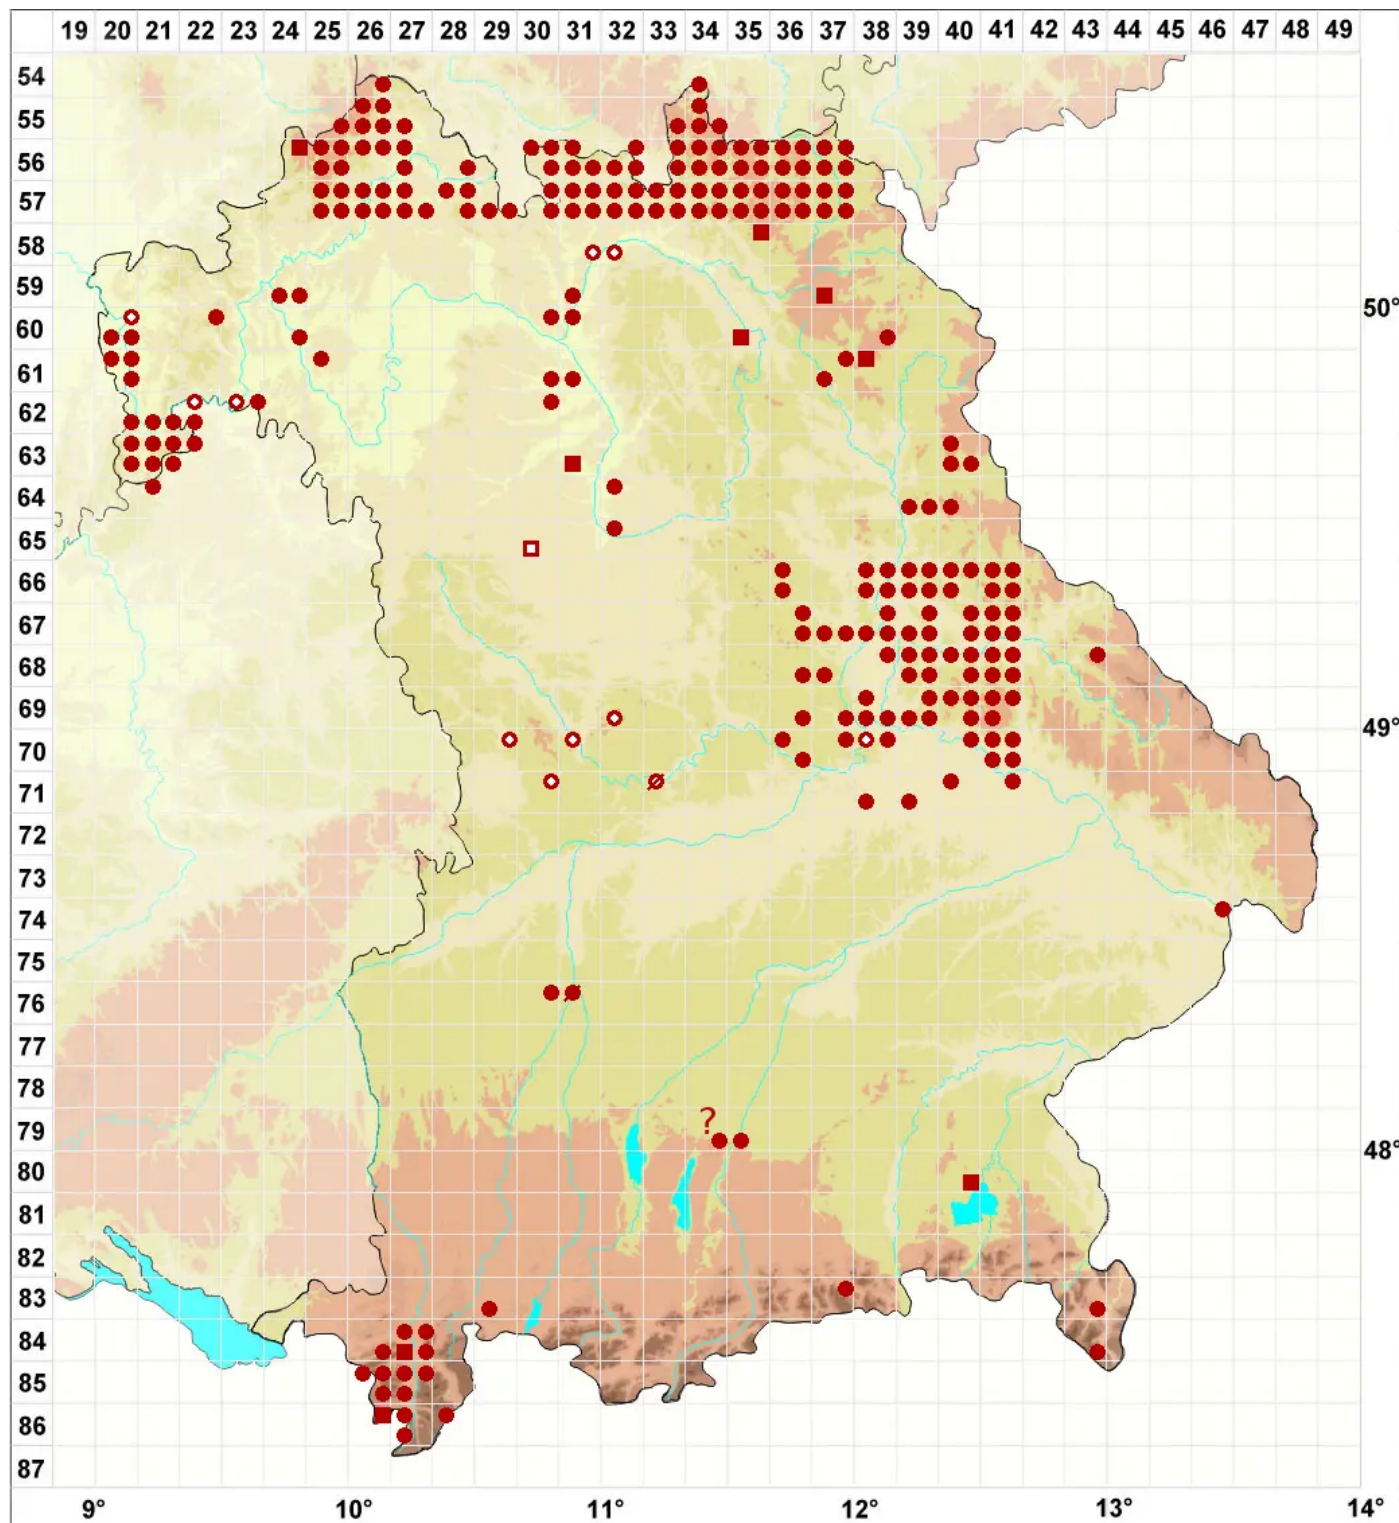

Candelariella vitellina (Hoffm.) Müll. Arg.

Gewöhnliche Dotterflechte

Legende:

Symbole:

Ausgefülltes Symbol:
Zeitraum von 1980 bis heute (Aktuelle Angabe)

Leeres Symbol:
Zeitraum vor 1980 (Altangabe)

Quadrat: Herbarbeleg