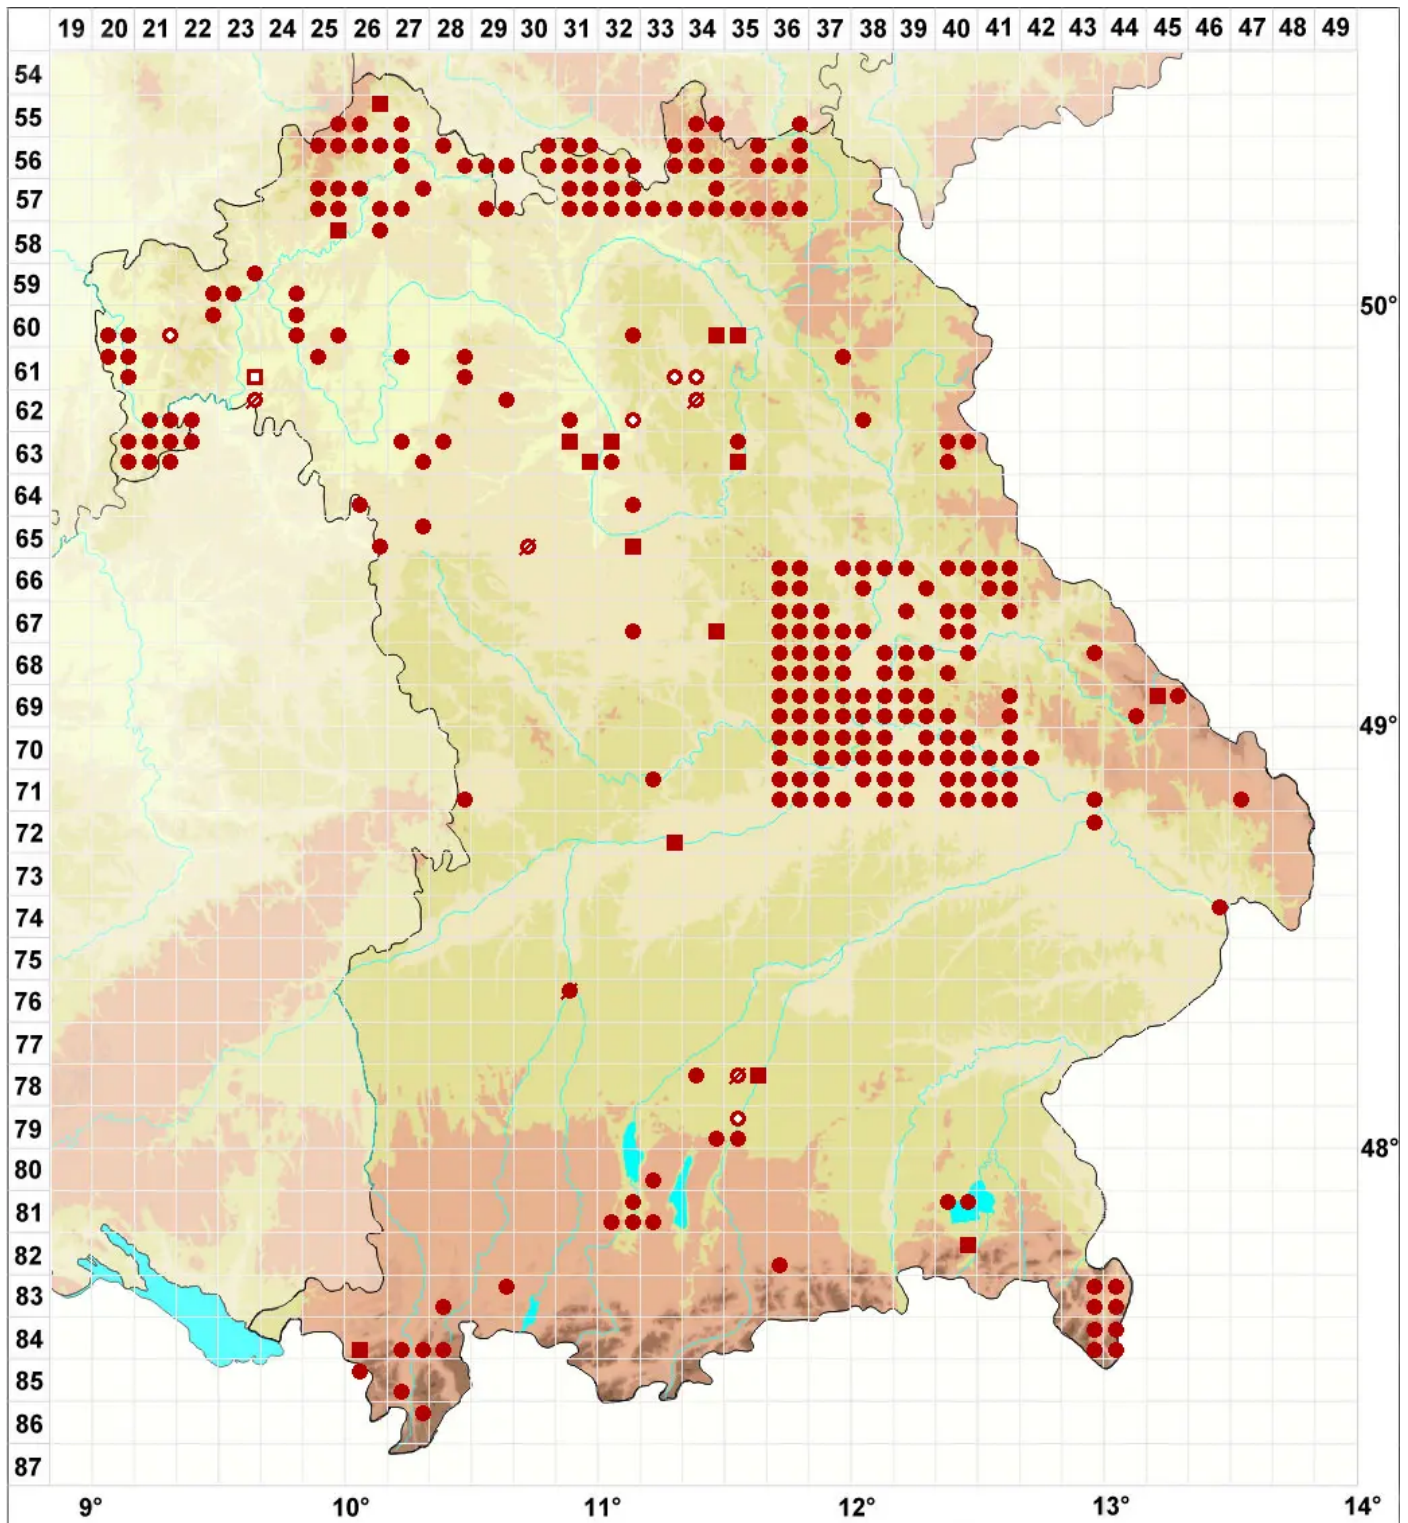

Candelariella xanthostigma (Pers. ex Ach.) Lettau

Körnige Dotterflechte

Legende:

Symbole:

Ausgefülltes Symbol:
Zeitraum von 1980 bis heute (Aktuelle Angabe)

Leeres Symbol:
Zeitraum vor 1980 (Altangabe)

Quadrat: Herbarbeleg