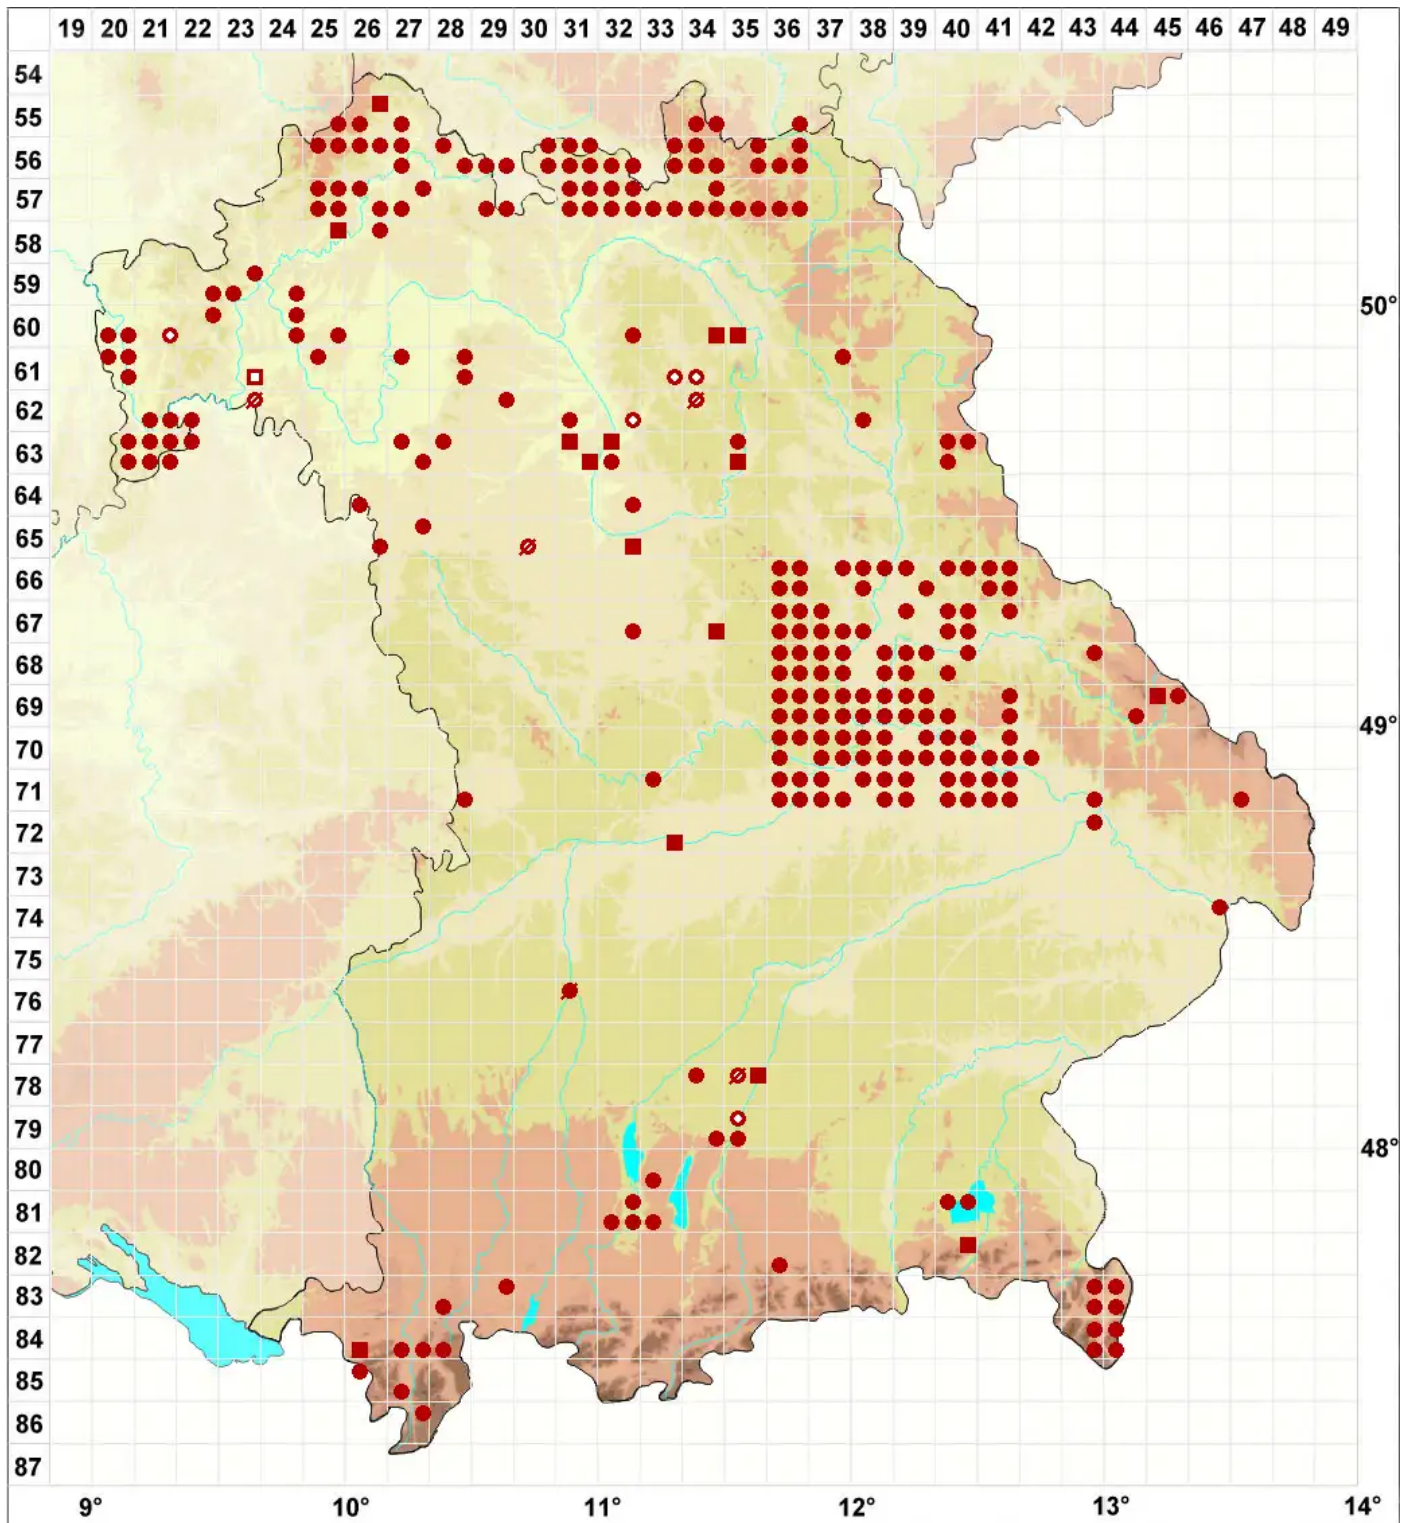

Candelariella xanthostigma (Pers. ex Ach.) Lettau

Körnige Dotterflechte

Legende:

Symbole:

Ausgefülltes Symbol:
Zeitraum von 1980 bis heute (Aktuelle Angabe)

Leeres Symbol:
Zeitraum vor 1980 (Altangabe)

Quadrat: Herbarbeleg