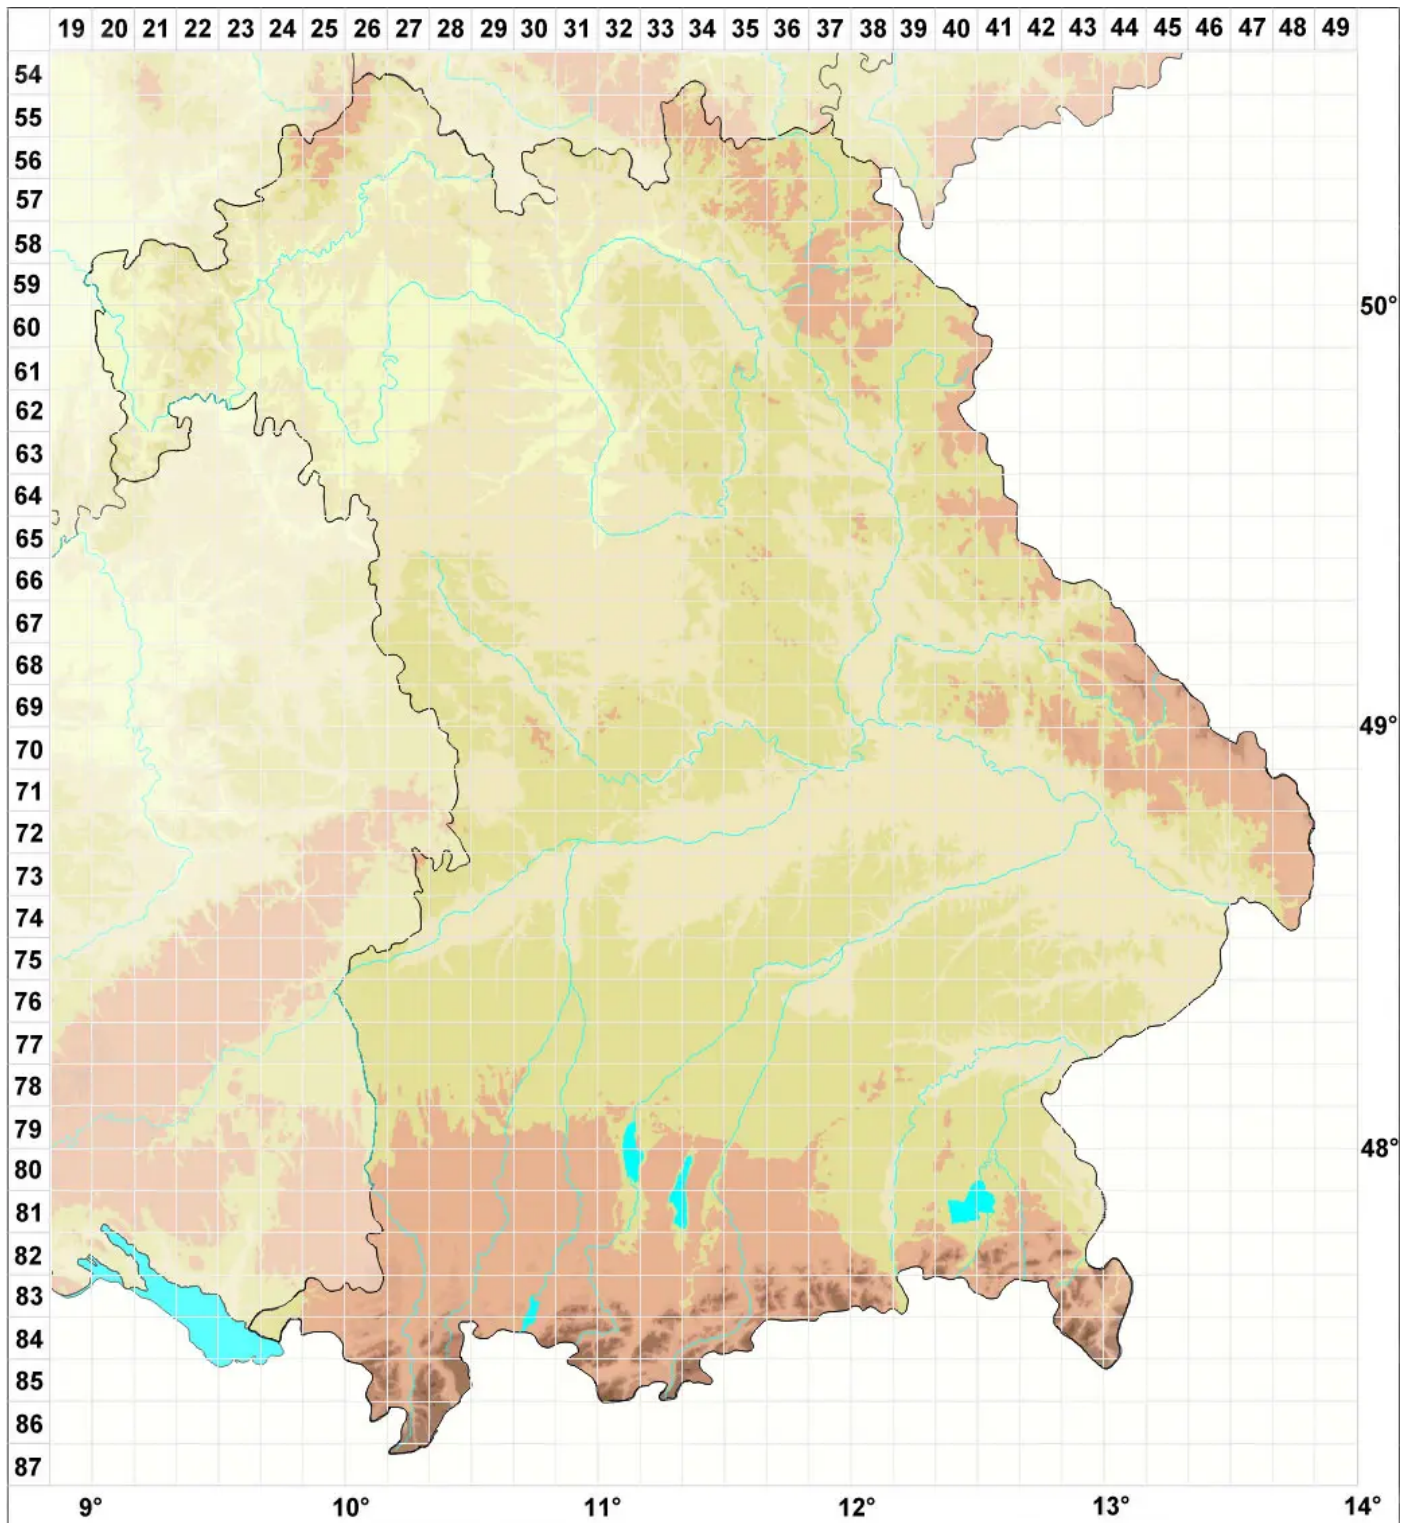

# Candelariella xanthostigmoides (Müll. Arg.) R. W. Rogers

Pulverige Dotterflechte

Legende:

**Symbole:**

Ausgefülltes Symbol:  
Zeitraum von 1980 bis heute (Aktuelle Angabe)

Leeres Symbol:  
Zeitraum vor 1980 (Altangabe)

Quadrat: Herbarbeleg