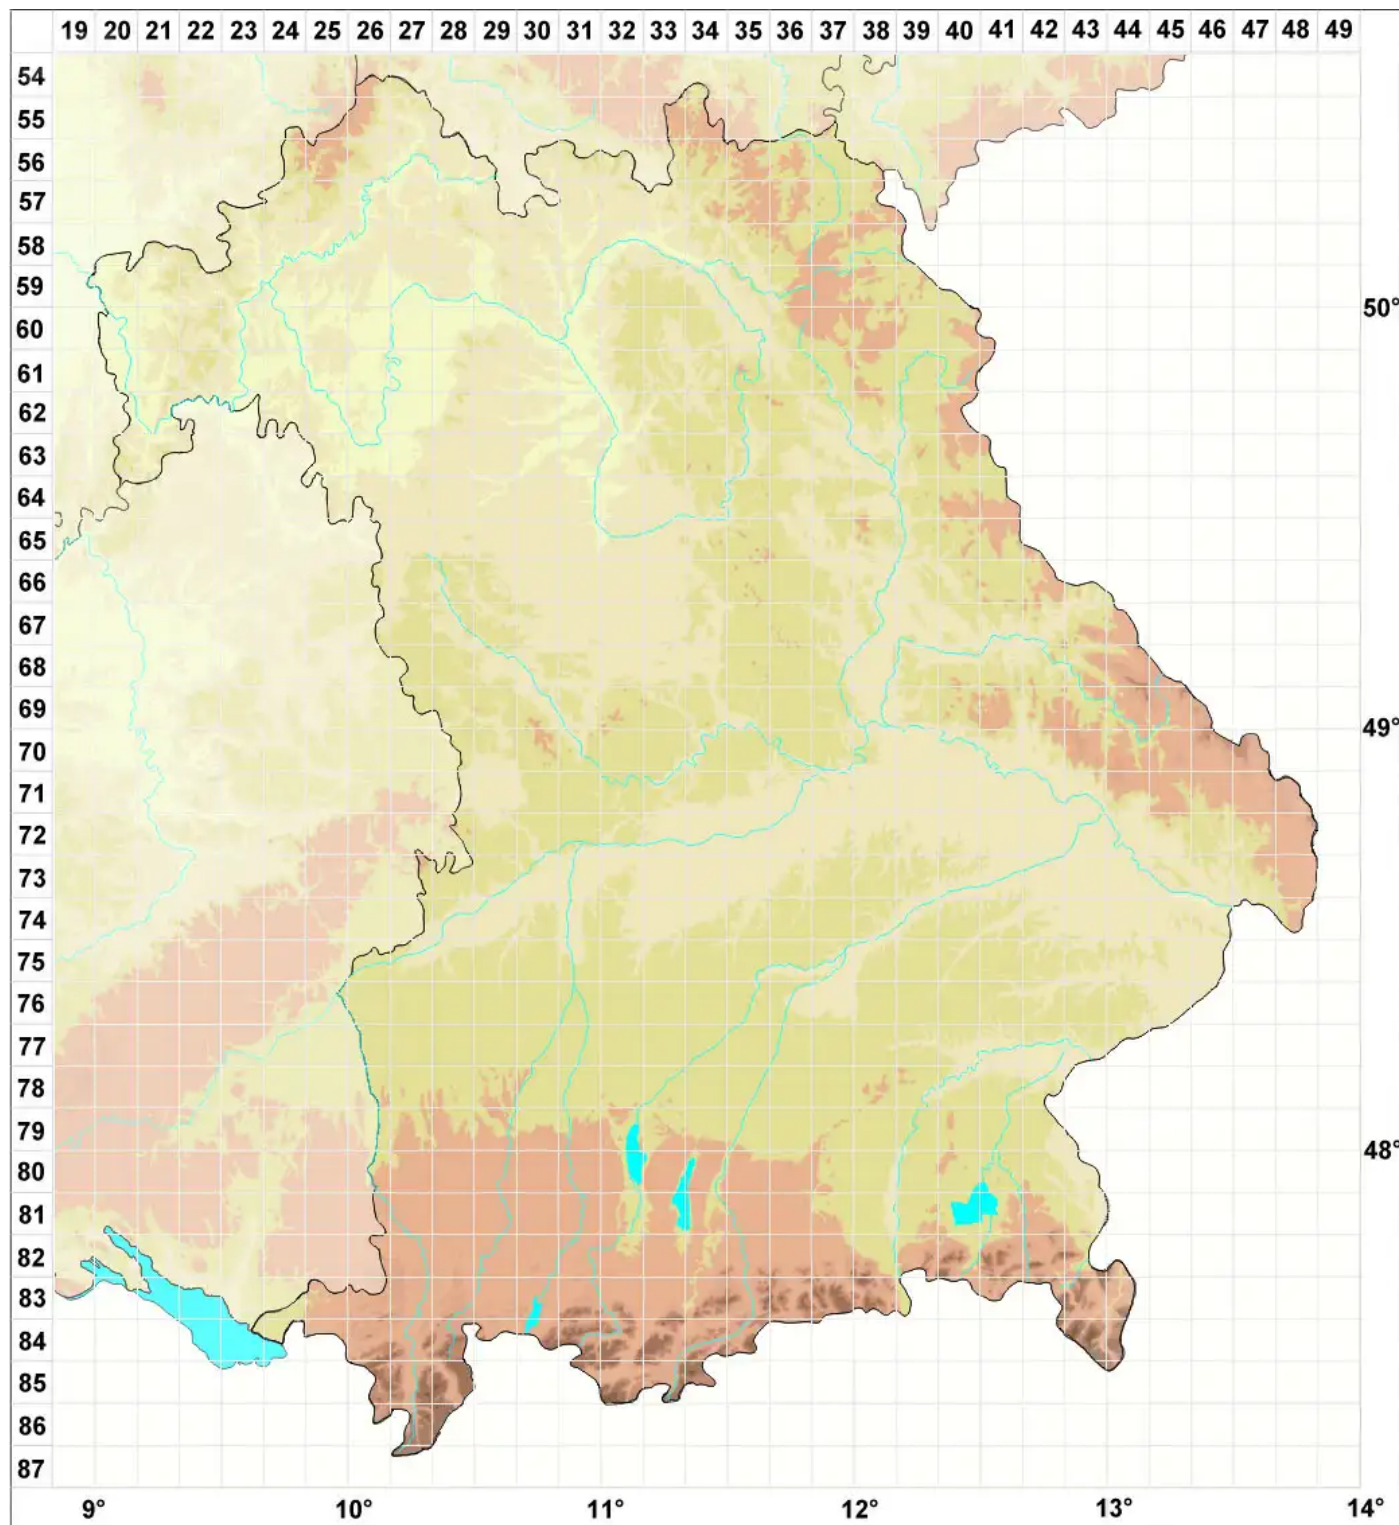

Capronia peltigerae (Fuckel) D. Hawksw.

Legende:

Symbole:

Ausgefülltes Symbol:
Zeitraum von 1980 bis heute (Aktuelle Angabe)

Leeres Symbol:
Zeitraum vor 1980 (Altangabe)

Quadrat: Herbarbeleg