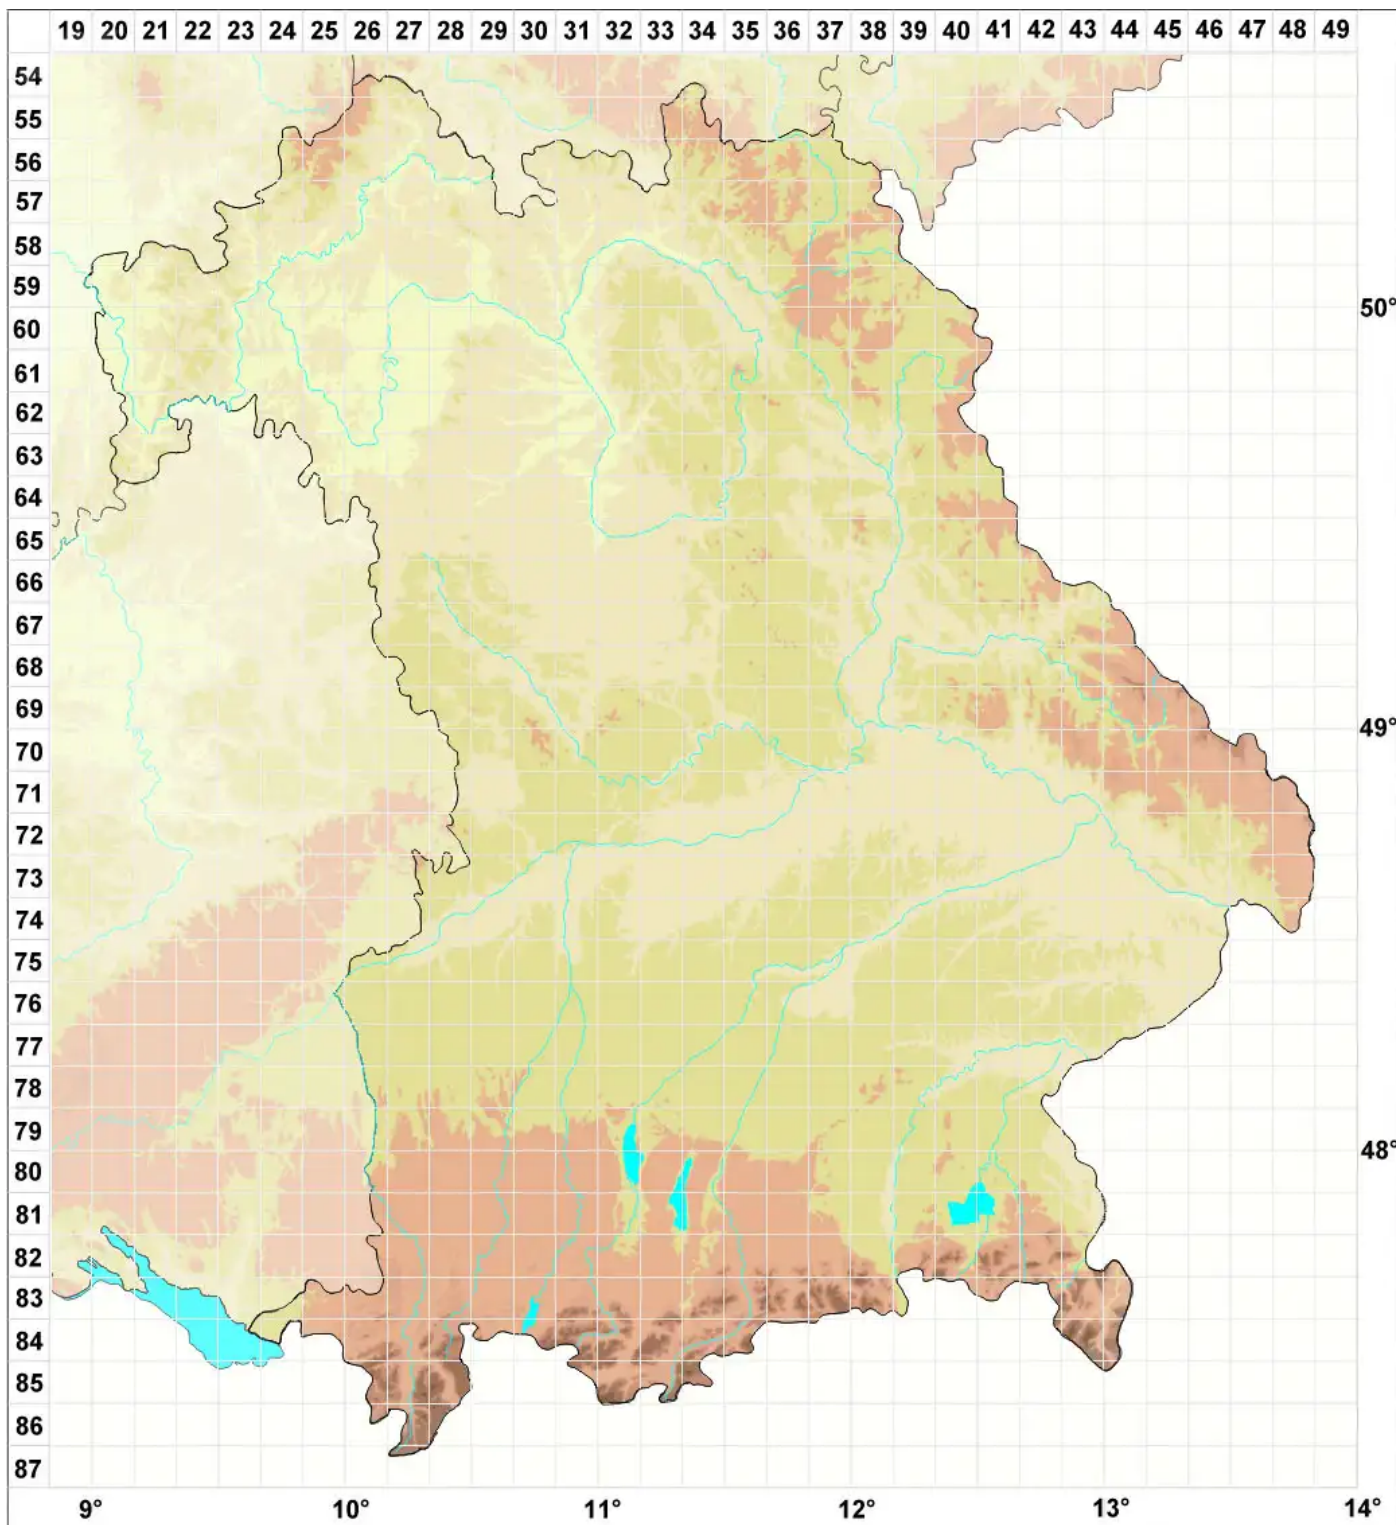

Capronia peltigerae (Fuckel) D. Hawksw.

Legende:

Symbole:

Ausgefülltes Symbol:
Zeitraum von 1980 bis heute (Aktuelle Angabe)

Leeres Symbol:
Zeitraum vor 1980 (Altangabe)

Quadrat: Herbarbeleg