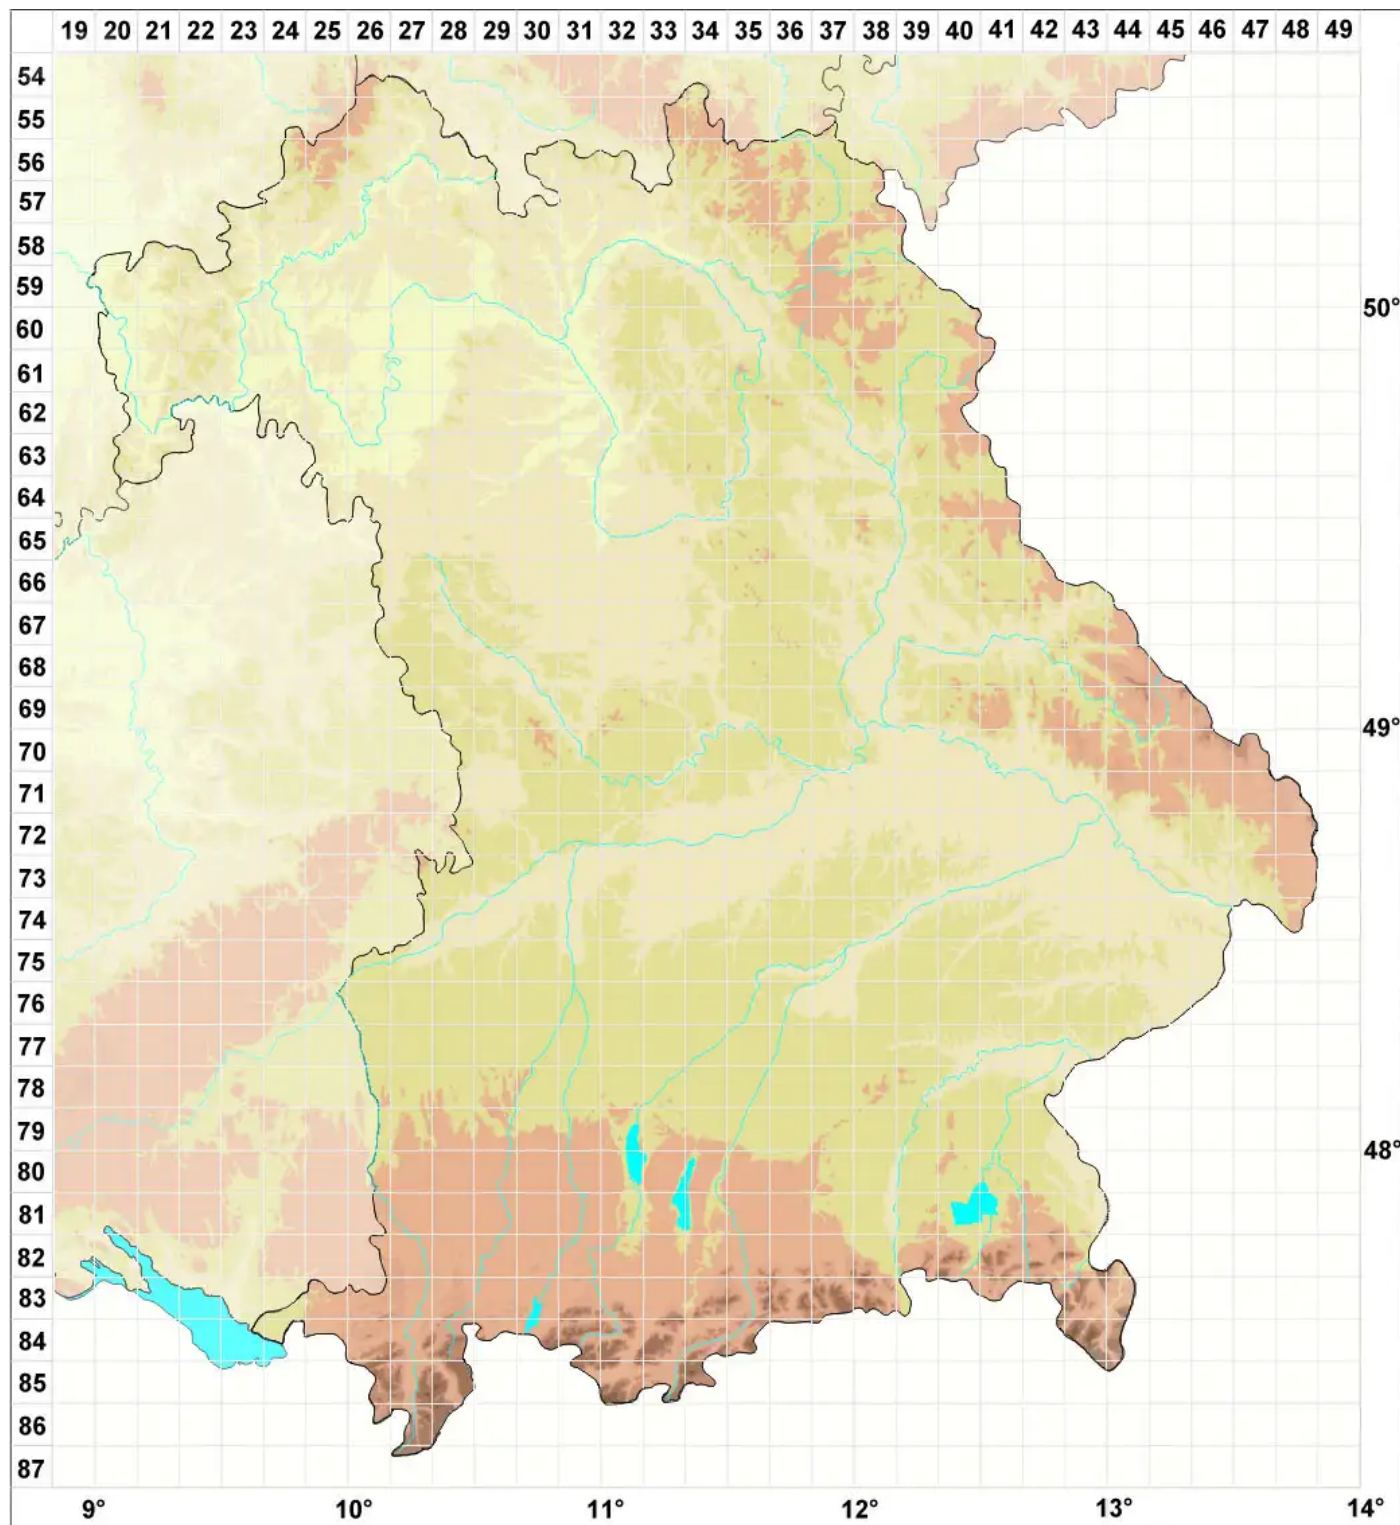

Carbonea assimilis (Körb.) Hafellner & Hertel

Zwillings-Karbonflechte

Legende:

Symbole:

Ausgefülltes Symbol:
Zeitraum von 1980 bis heute (Aktuelle Angabe)

Leeres Symbol:
Zeitraum vor 1980 (Altangabe)

Quadrat: Herbarbeleg