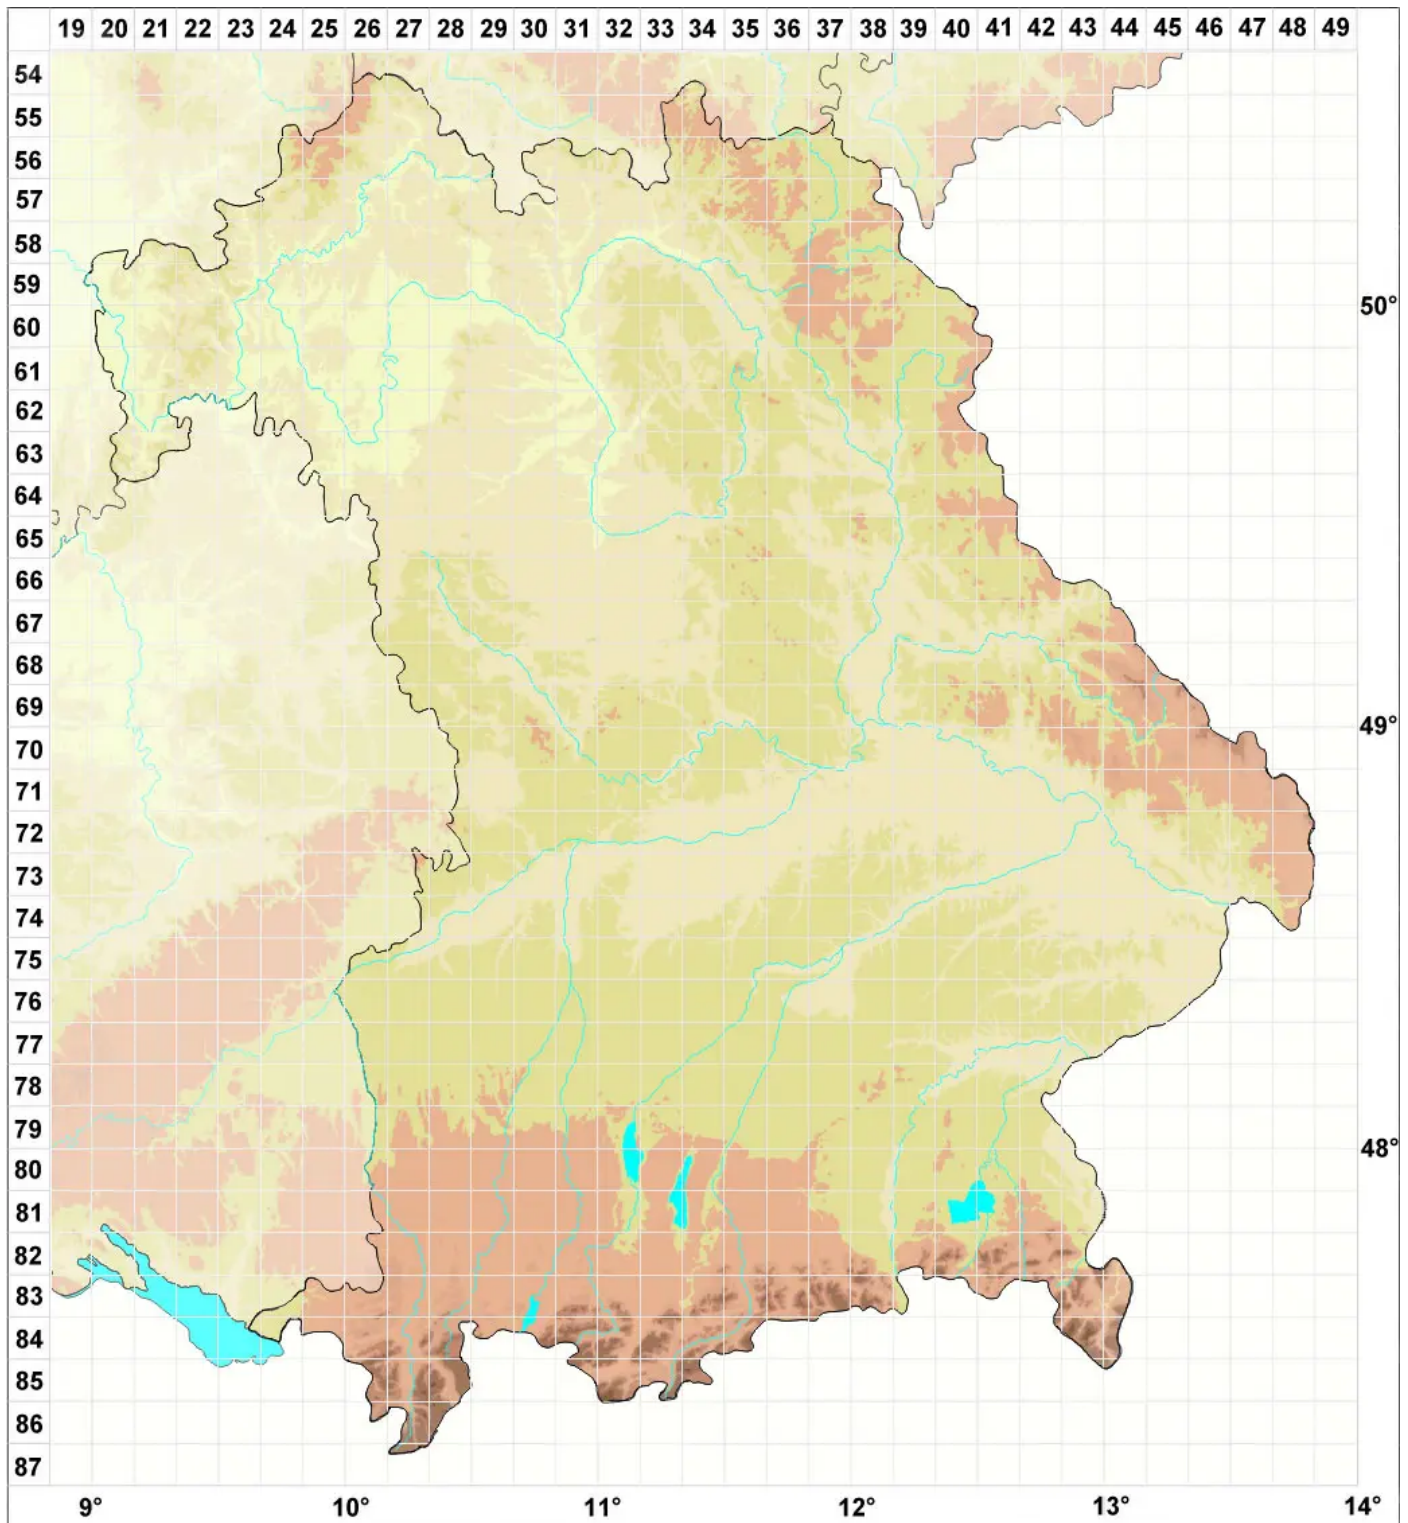

Carbonea assimilis (Körb.) Hafellner & Hertel

Zwillings-Karbonflechte

Legende:

Symbole:

Ausgefülltes Symbol:
Zeitraum von 1980 bis heute (Aktuelle Angabe)

Leeres Symbol:
Zeitraum vor 1980 (Altangabe)

Quadrat: Herbarbeleg