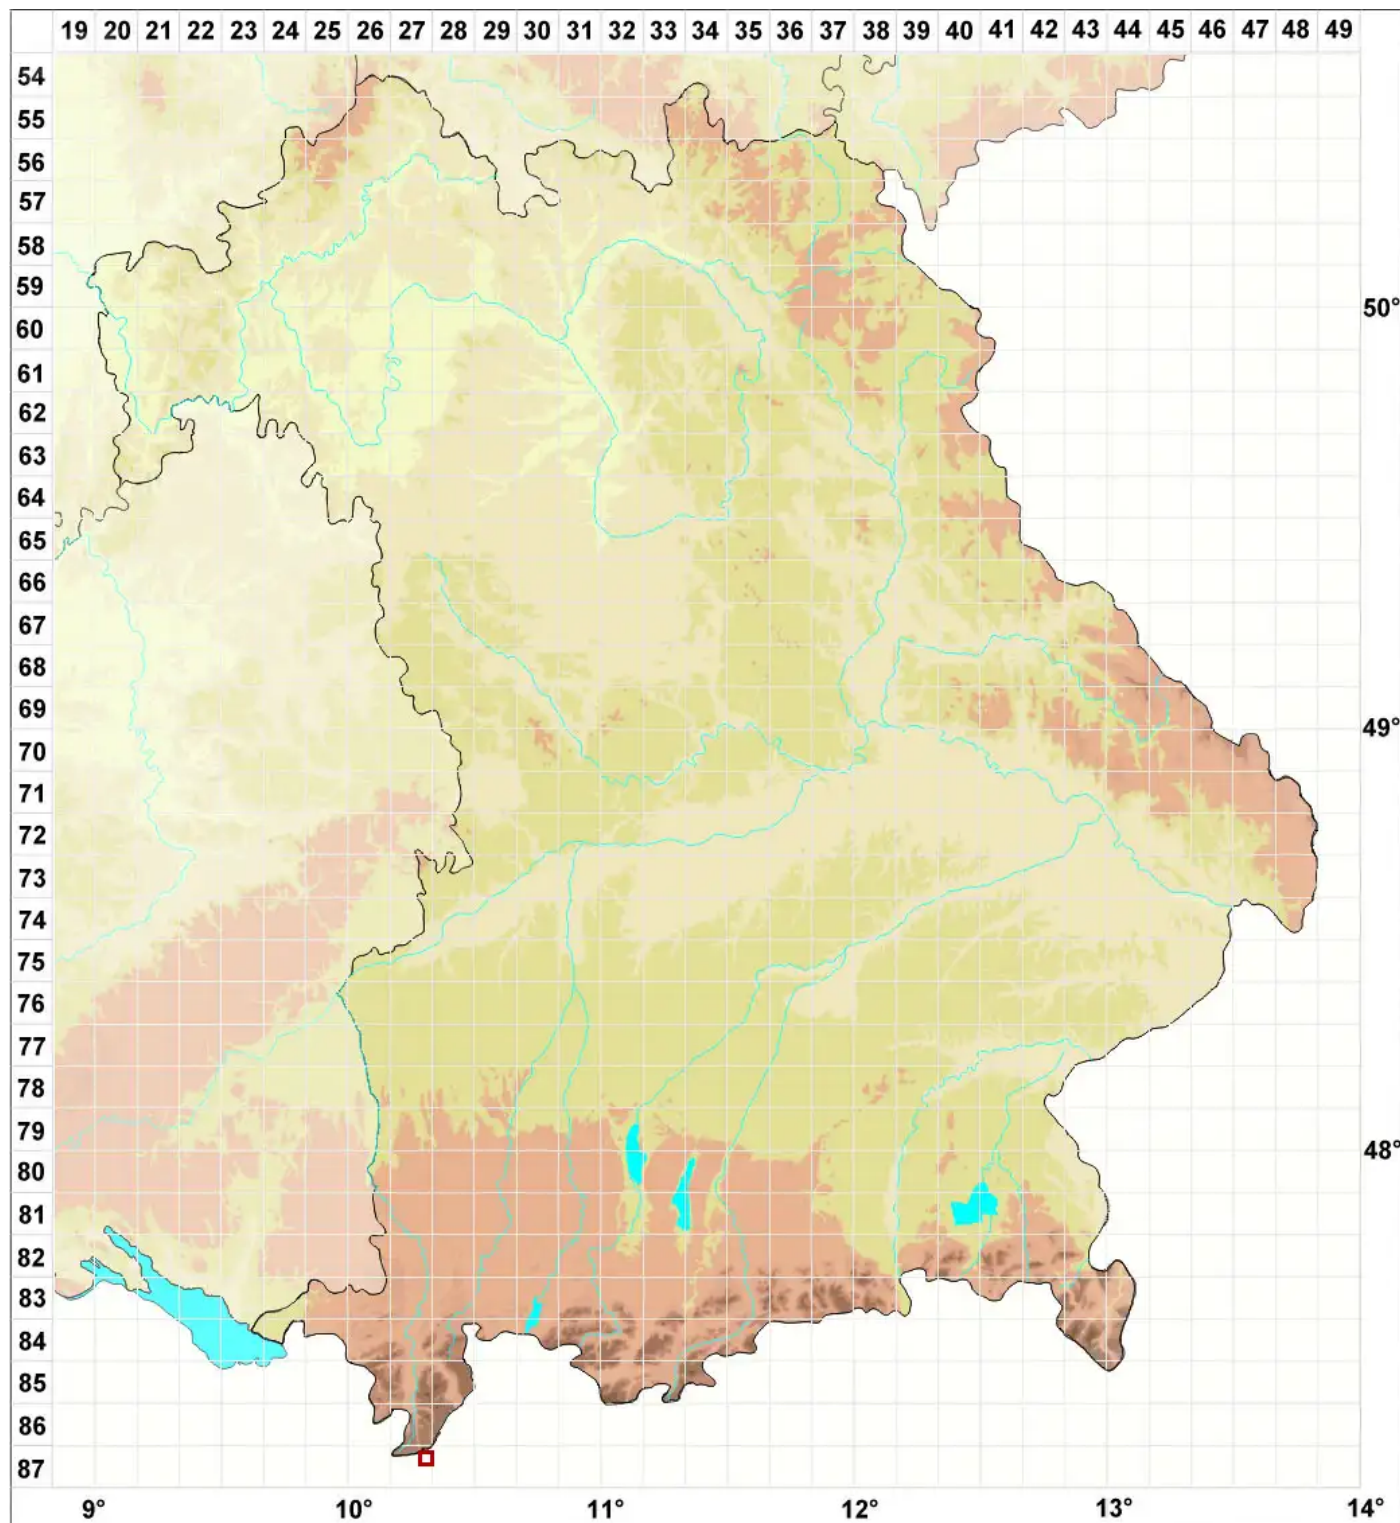

Carbonea distans (Kremp.) Hafellner & Obermayer

Alpen-Karbonflechte i.w.S.

Legende:

Symbole:

Ausgefülltes Symbol:
Zeitraum von 1980 bis heute (Aktuelle Angabe)

Leeres Symbol:
Zeitraum vor 1980 (Altangabe)

Quadrat: Herbarbeleg