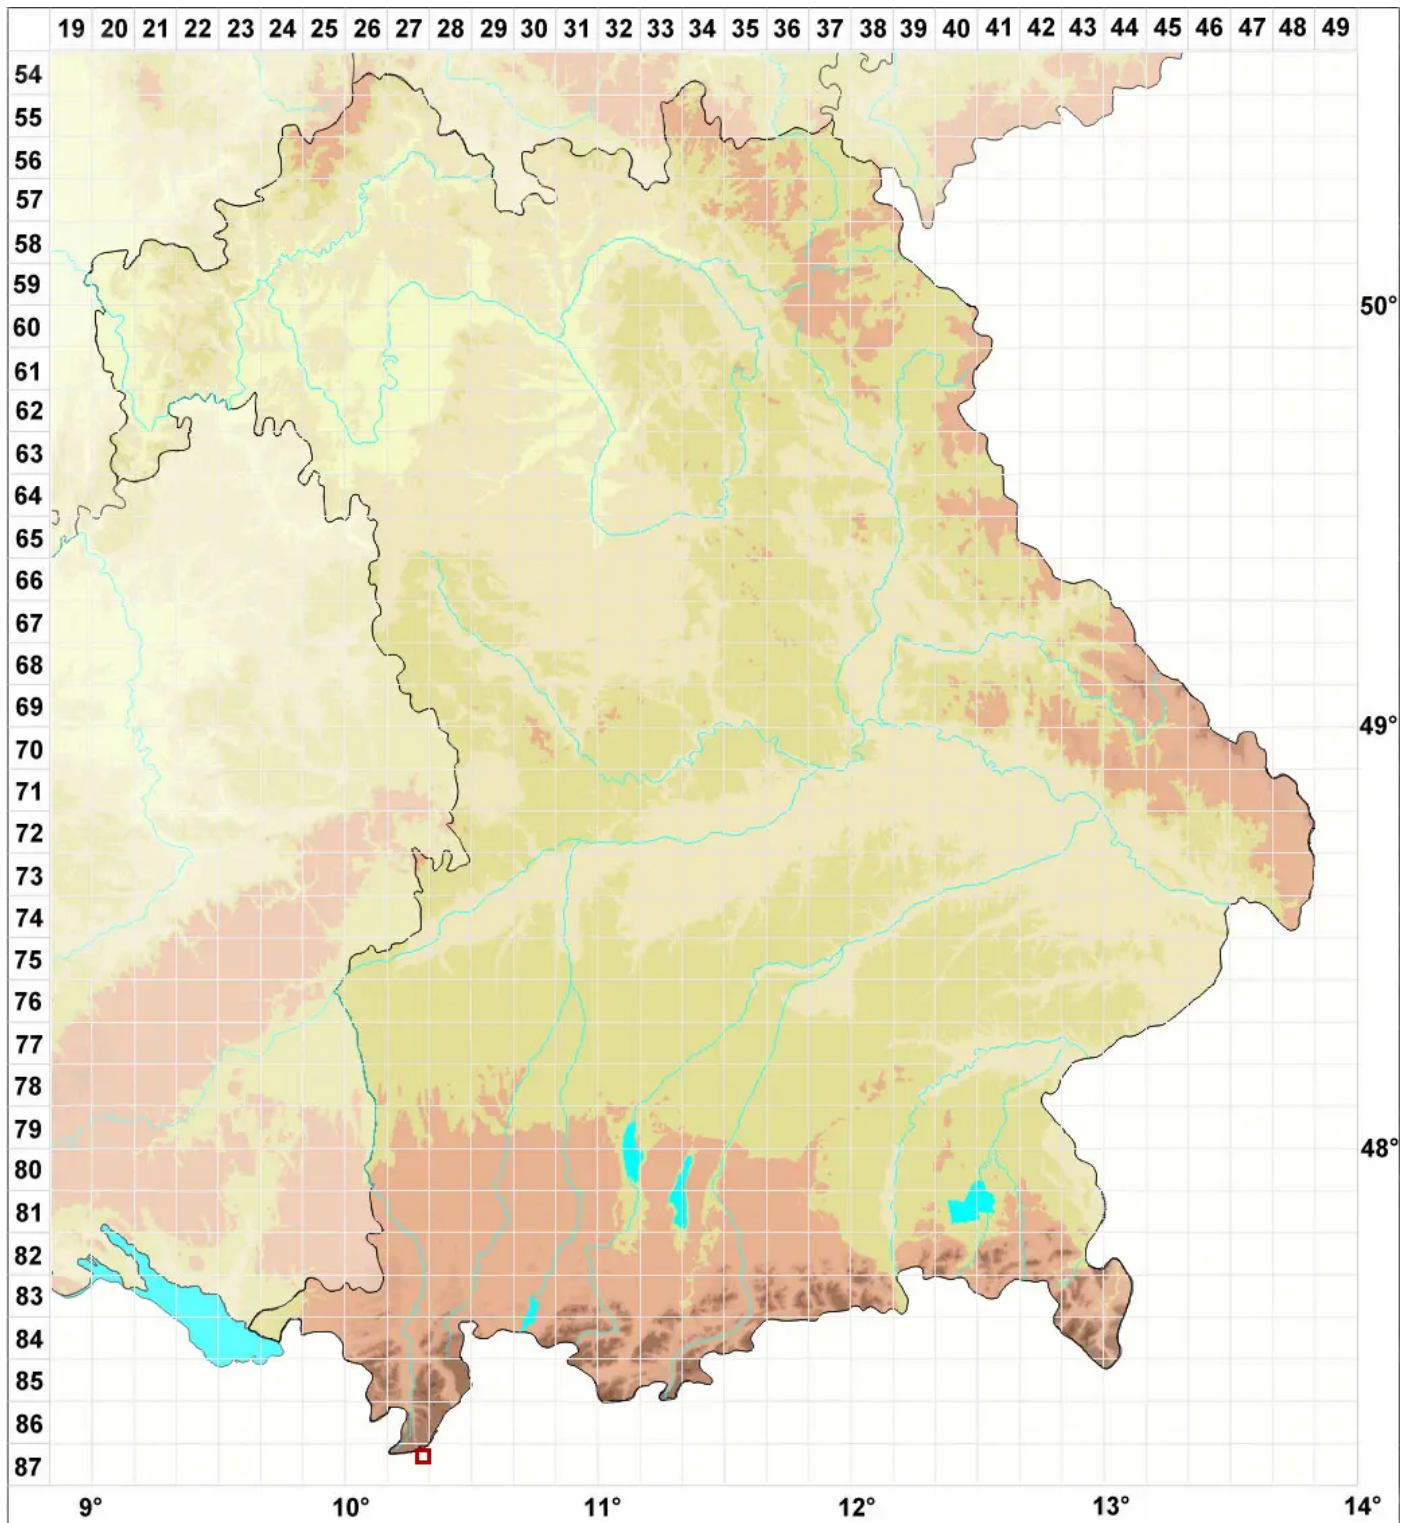

Carbonea distans (Kremp.) Hafellner & Obermayer

Alpen-Karbonflechte i.w.S.

Legende:

Symbole:

Ausgefülltes Symbol:
Zeitraum von 1980 bis heute (Aktuelle Angabe)

Leeres Symbol:
Zeitraum vor 1980 (Altangabe)

Quadrat: Herbarbeleg