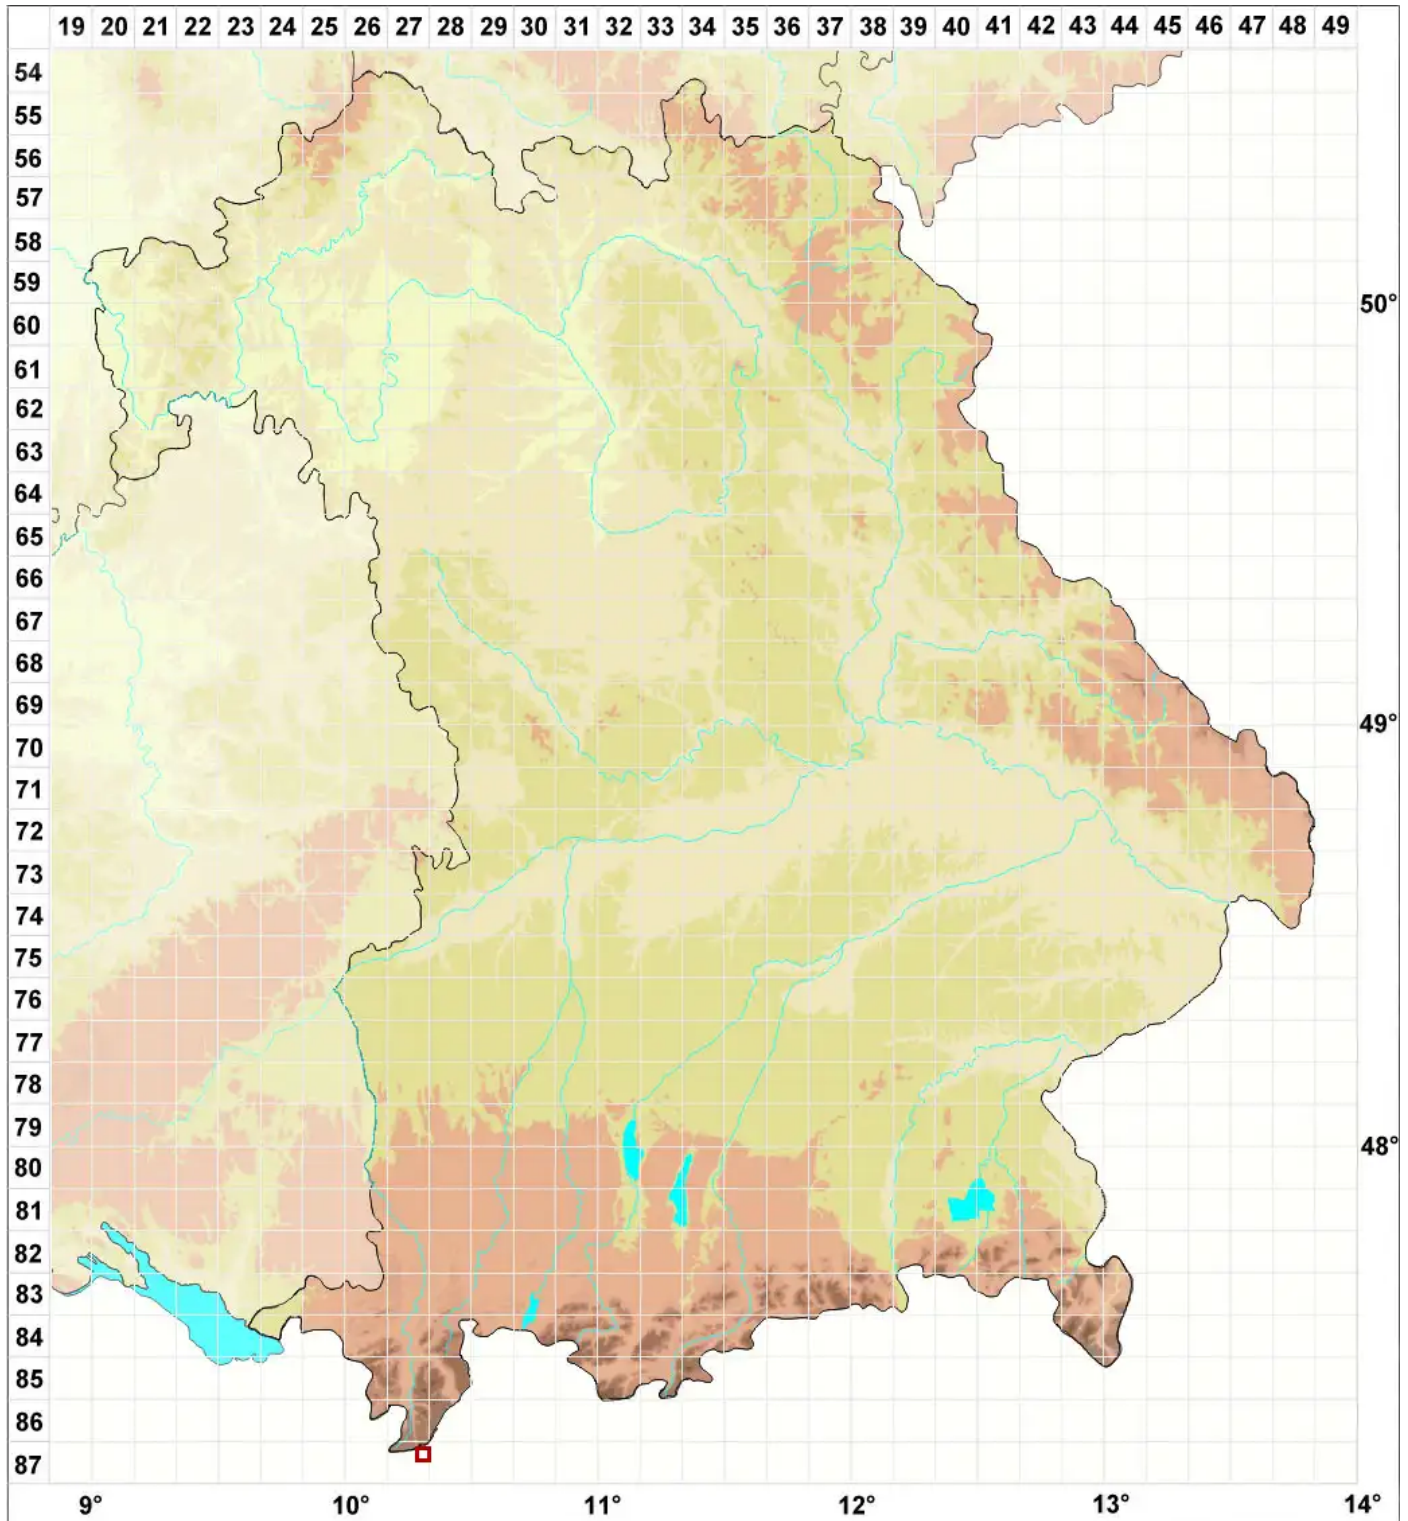

Carbonea distans (Kremp.) Hafellner & Obermayer

Alpen-Karbonflechte i.w.S.

Legende:

- Symbole:**
- Ausgefülltes Symbol:
Zeitraum von 1980 bis heute (Aktuelle Angabe)
 - Leeres Symbol:
Zeitraum vor 1980 (Altangabe)
 - Quadrat: Herbarbeleg