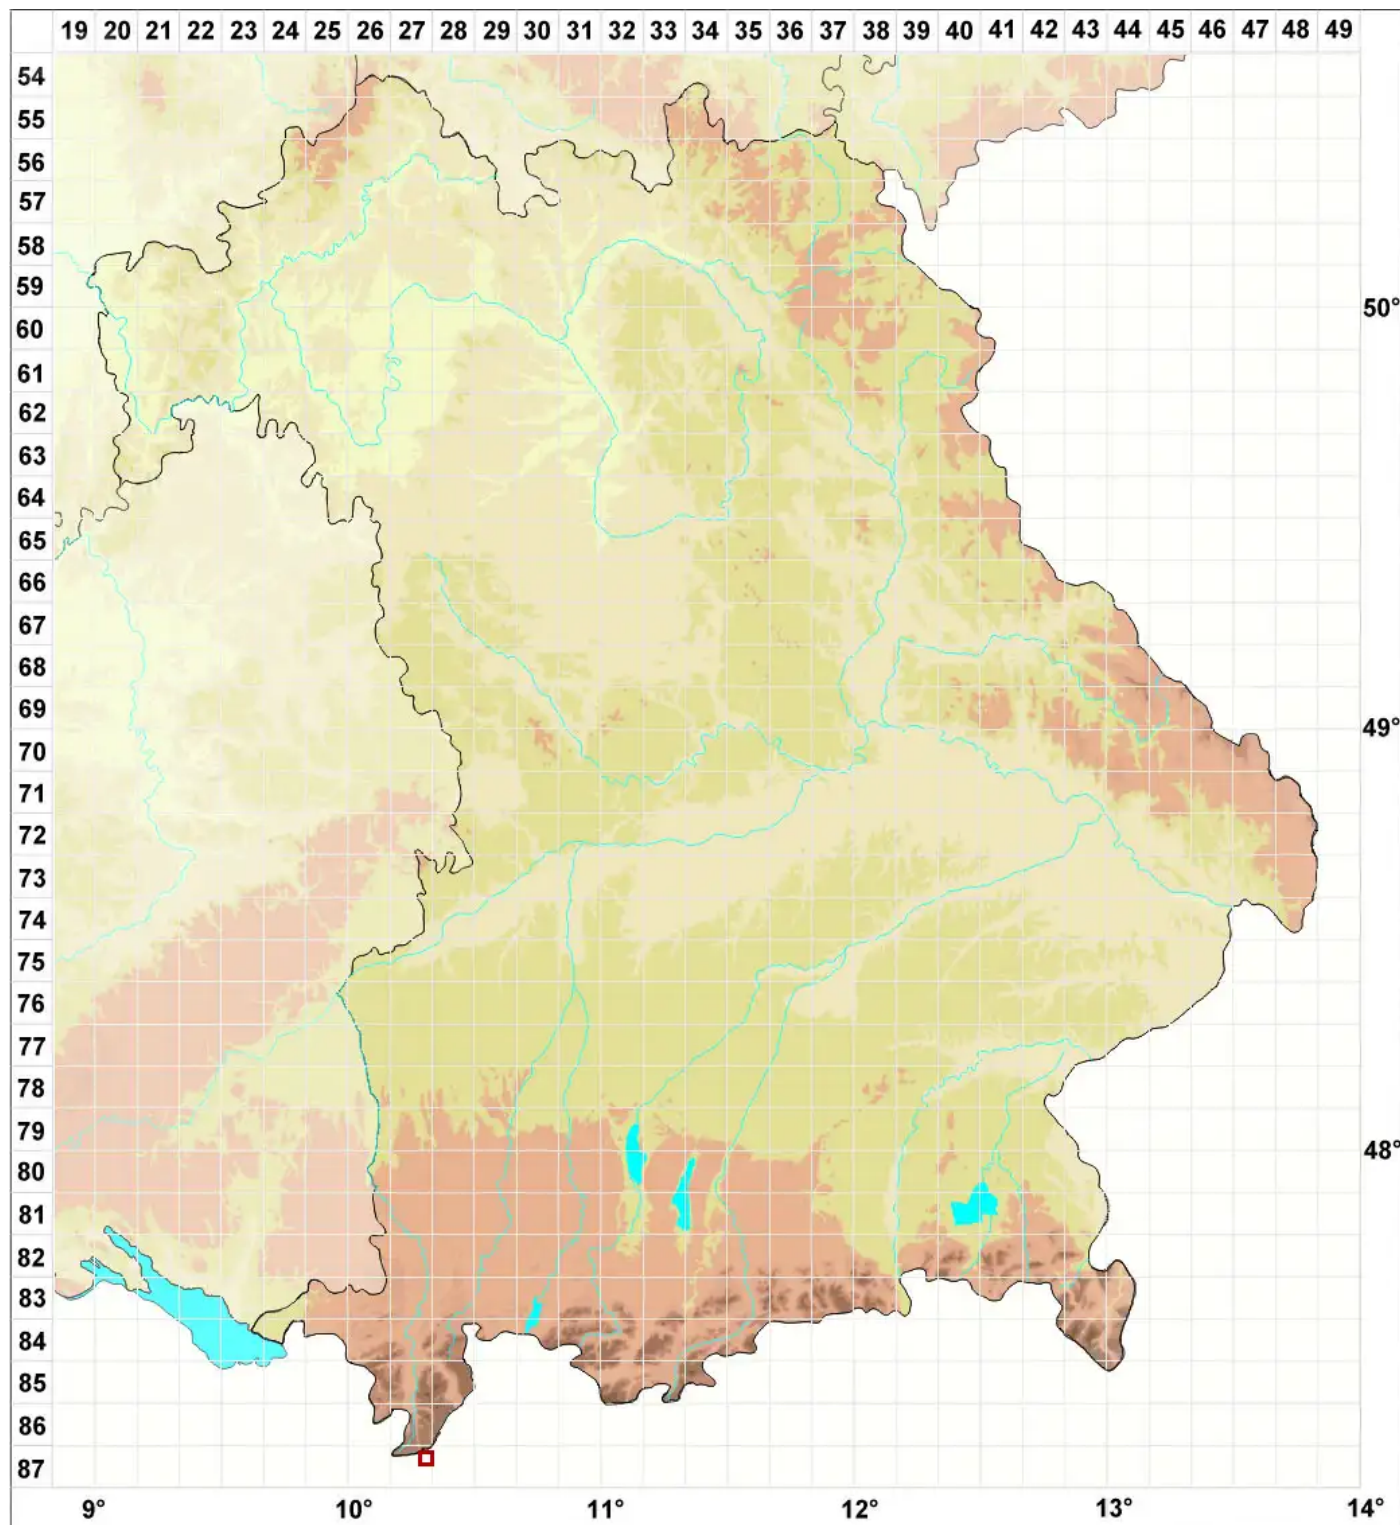

# Carbonea distans (Kremp.) Hafellner & Obermayer

Alpen-Karbonflechte i.w.S.

Legende:

**Symbole:**

Ausgefülltes Symbol:  
Zeitraum von 1980 bis heute (Aktuelle Angabe)

Leeres Symbol:  
Zeitraum vor 1980 (Altangabe)

Quadrat: Herbarbeleg