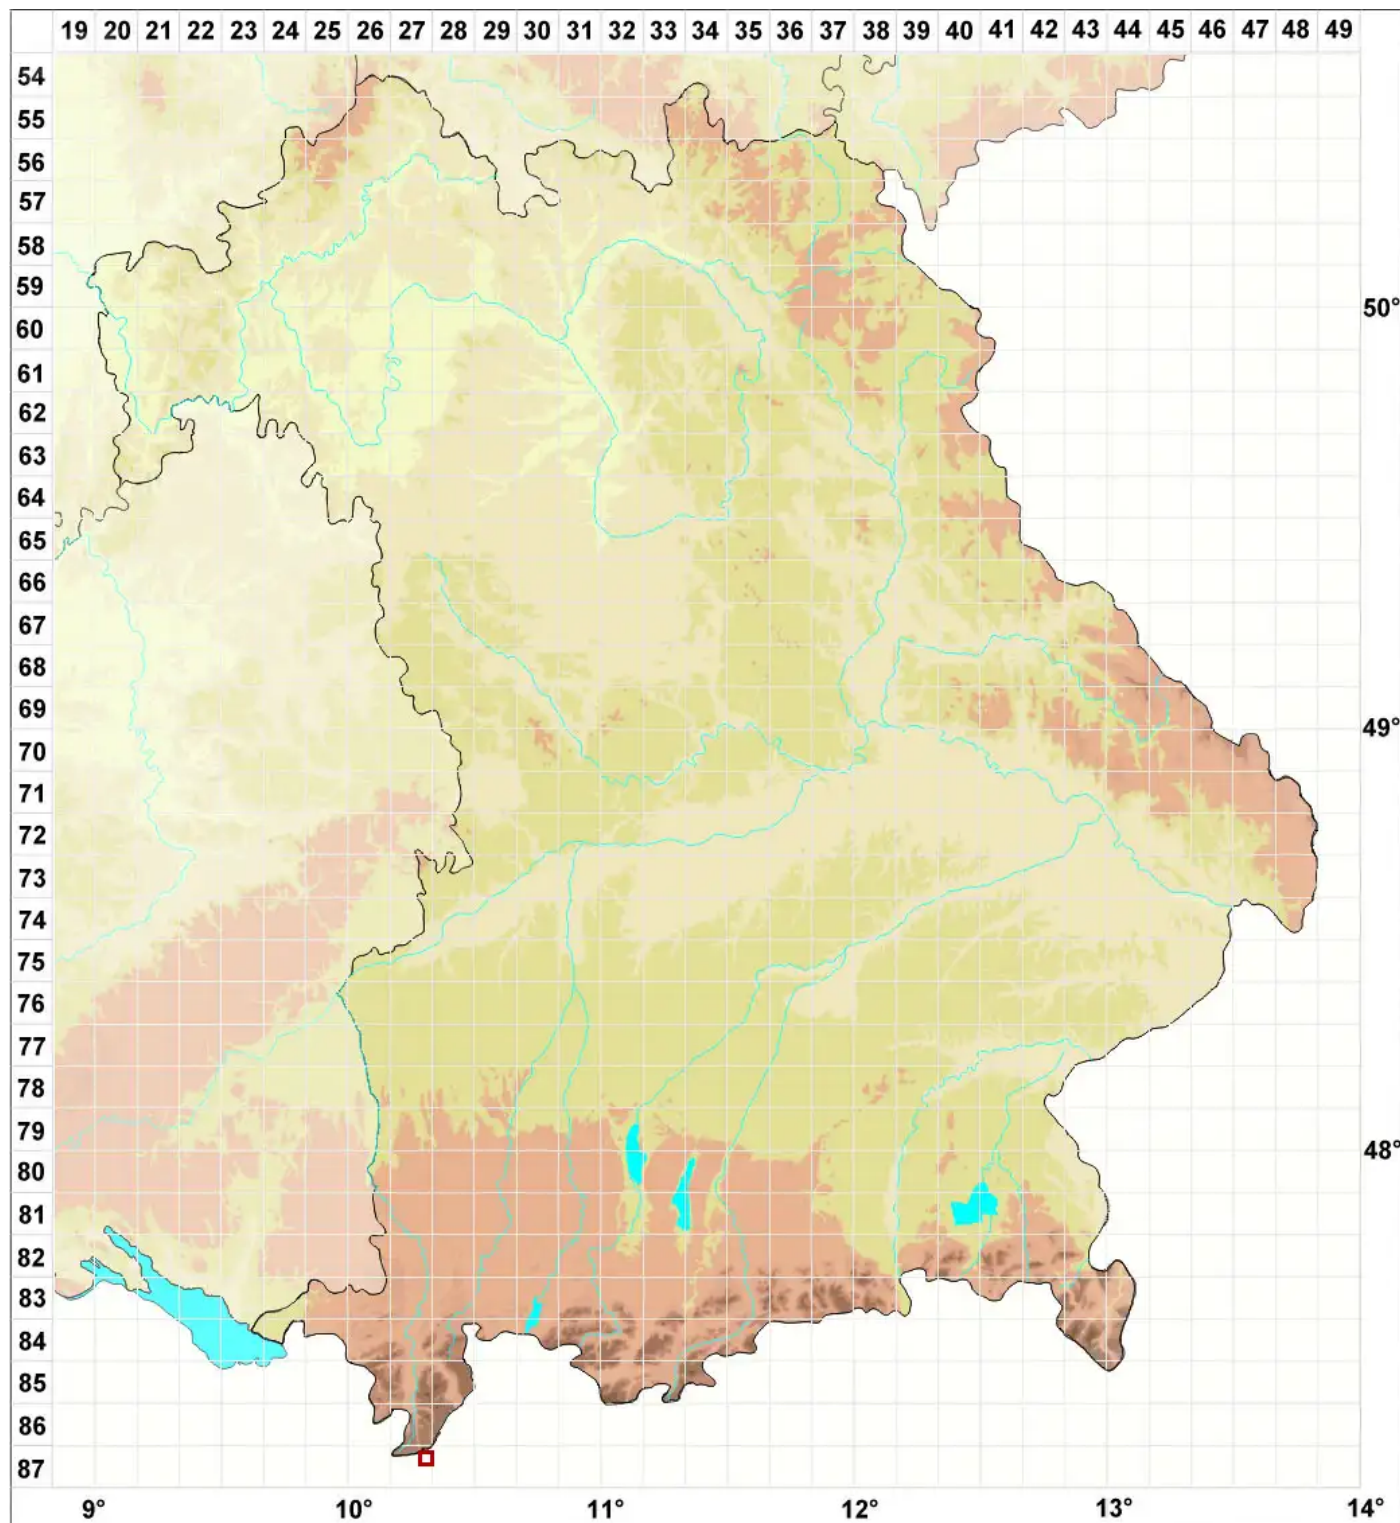

Carbonea distans (Kremp.) Hafellner & Obermayer

Alpen-Karbonflechte i.w.S.

Legende:

- Symbole:**
- Ausgefülltes Symbol:
Zeitraum von 1980 bis heute (Aktuelle Angabe)
 - Leeres Symbol:
Zeitraum vor 1980 (Altangabe)
 - Quadrat: Herbarbeleg