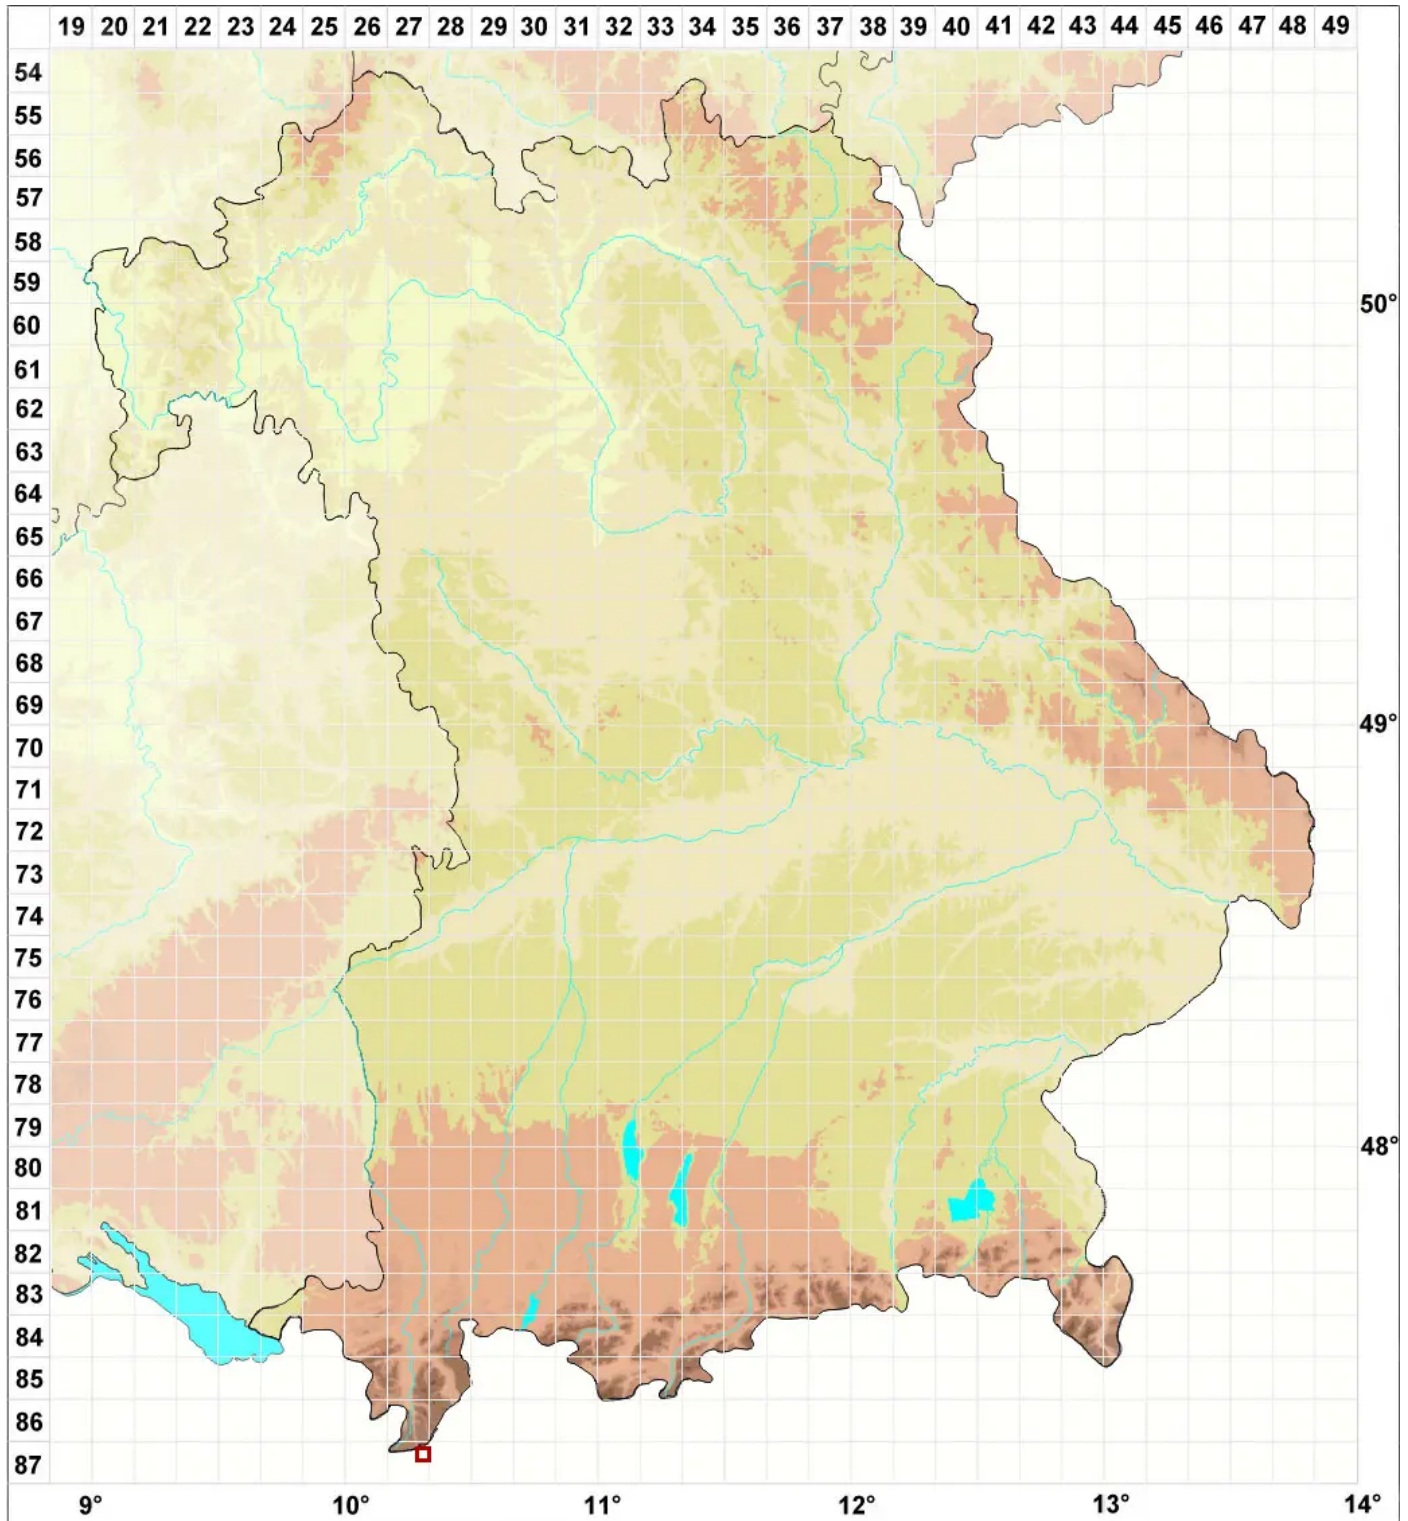

Carbonea distans (Kremp.) Hafellner & Obermayer

Alpen-Karbonflechte i.w.S.

Legende:

Symbole:

Ausgefülltes Symbol:
Zeitraum von 1980 bis heute (Aktuelle Angabe)

Leeres Symbol:
Zeitraum vor 1980 (Altangabe)

Quadrat: Herbarbeleg