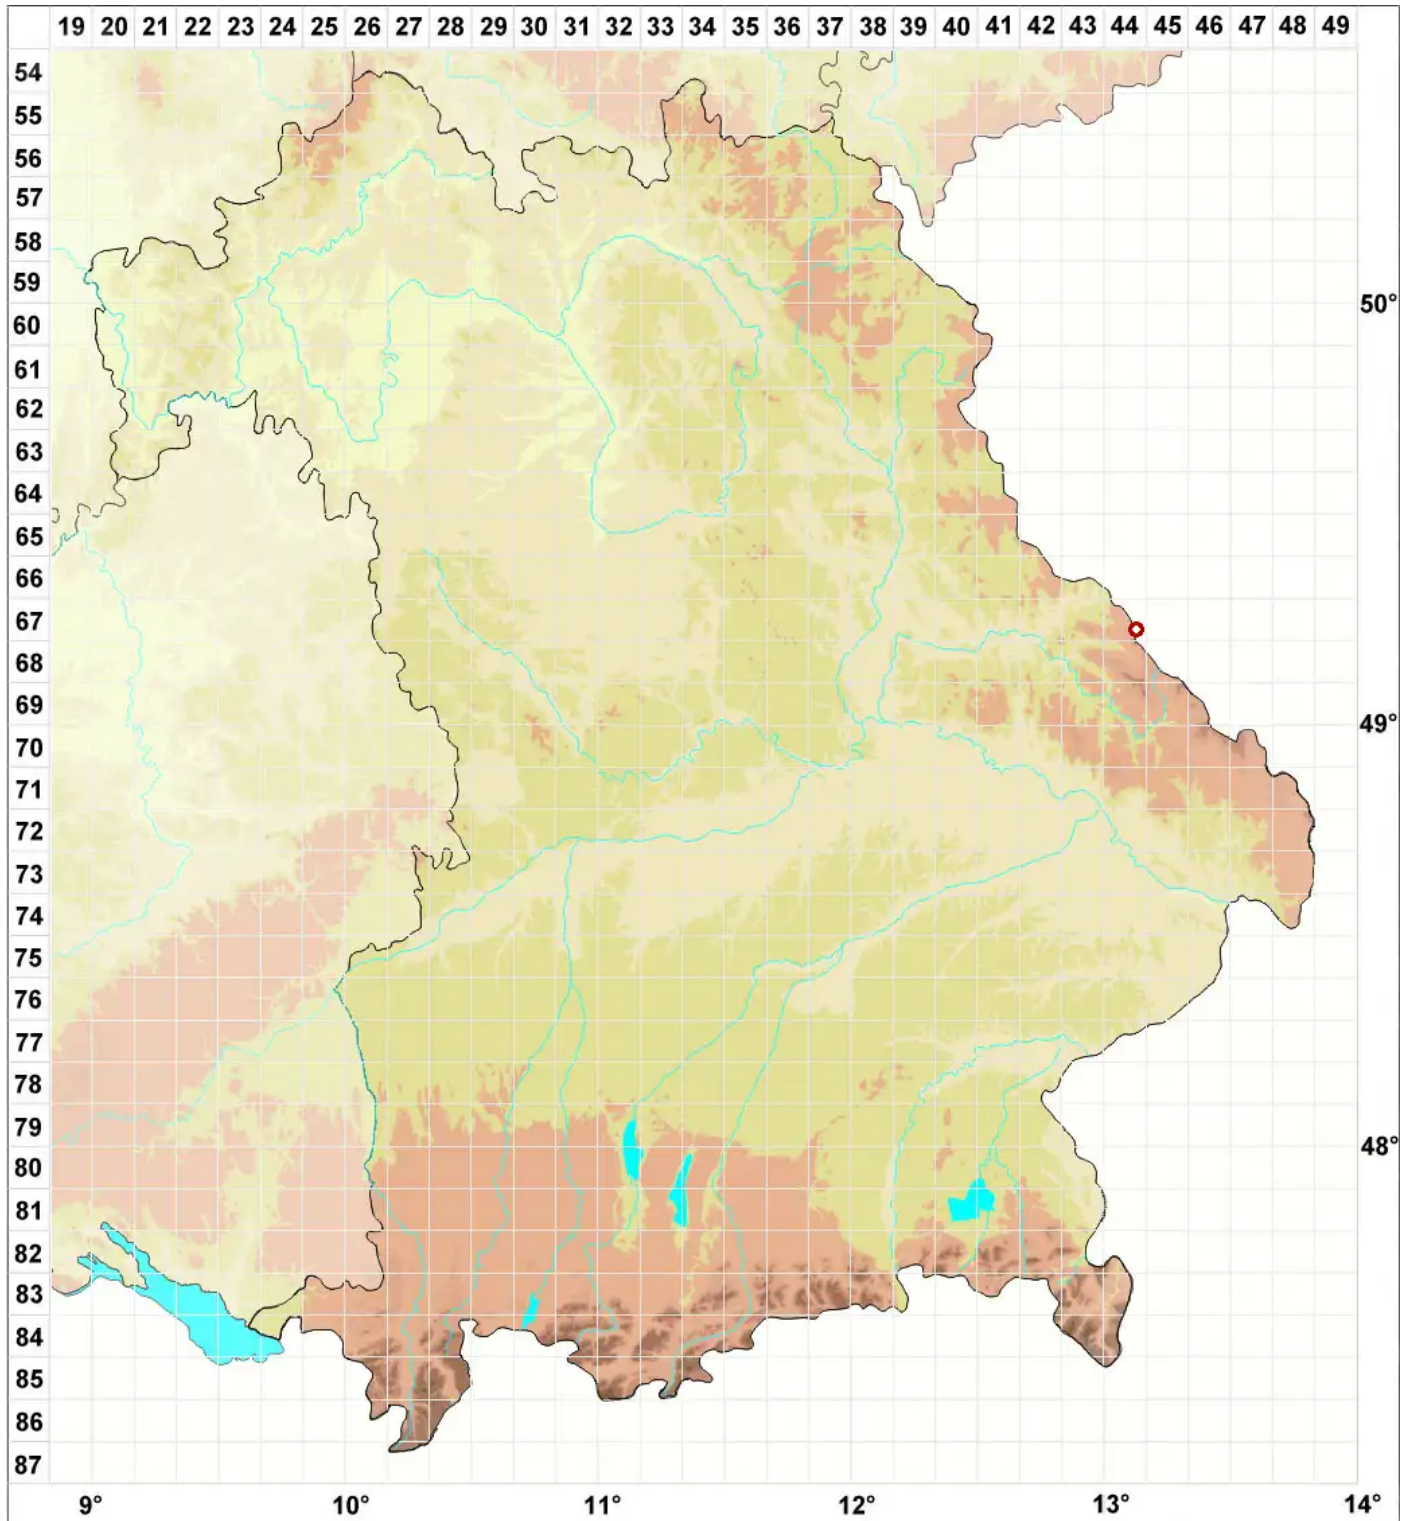

Scoliciosporum intrusum (Th. Fr.) Hafellner

Eindringende Krummsporflechte

Legende:

- Symbole:**
- Ausgefülltes Symbol:
Zeitraum von 1980 bis heute (Aktuelle Angabe)
 - Leeres Symbol:
Zeitraum vor 1980 (Altangabe)
 - Quadrat: Herbarbeleg