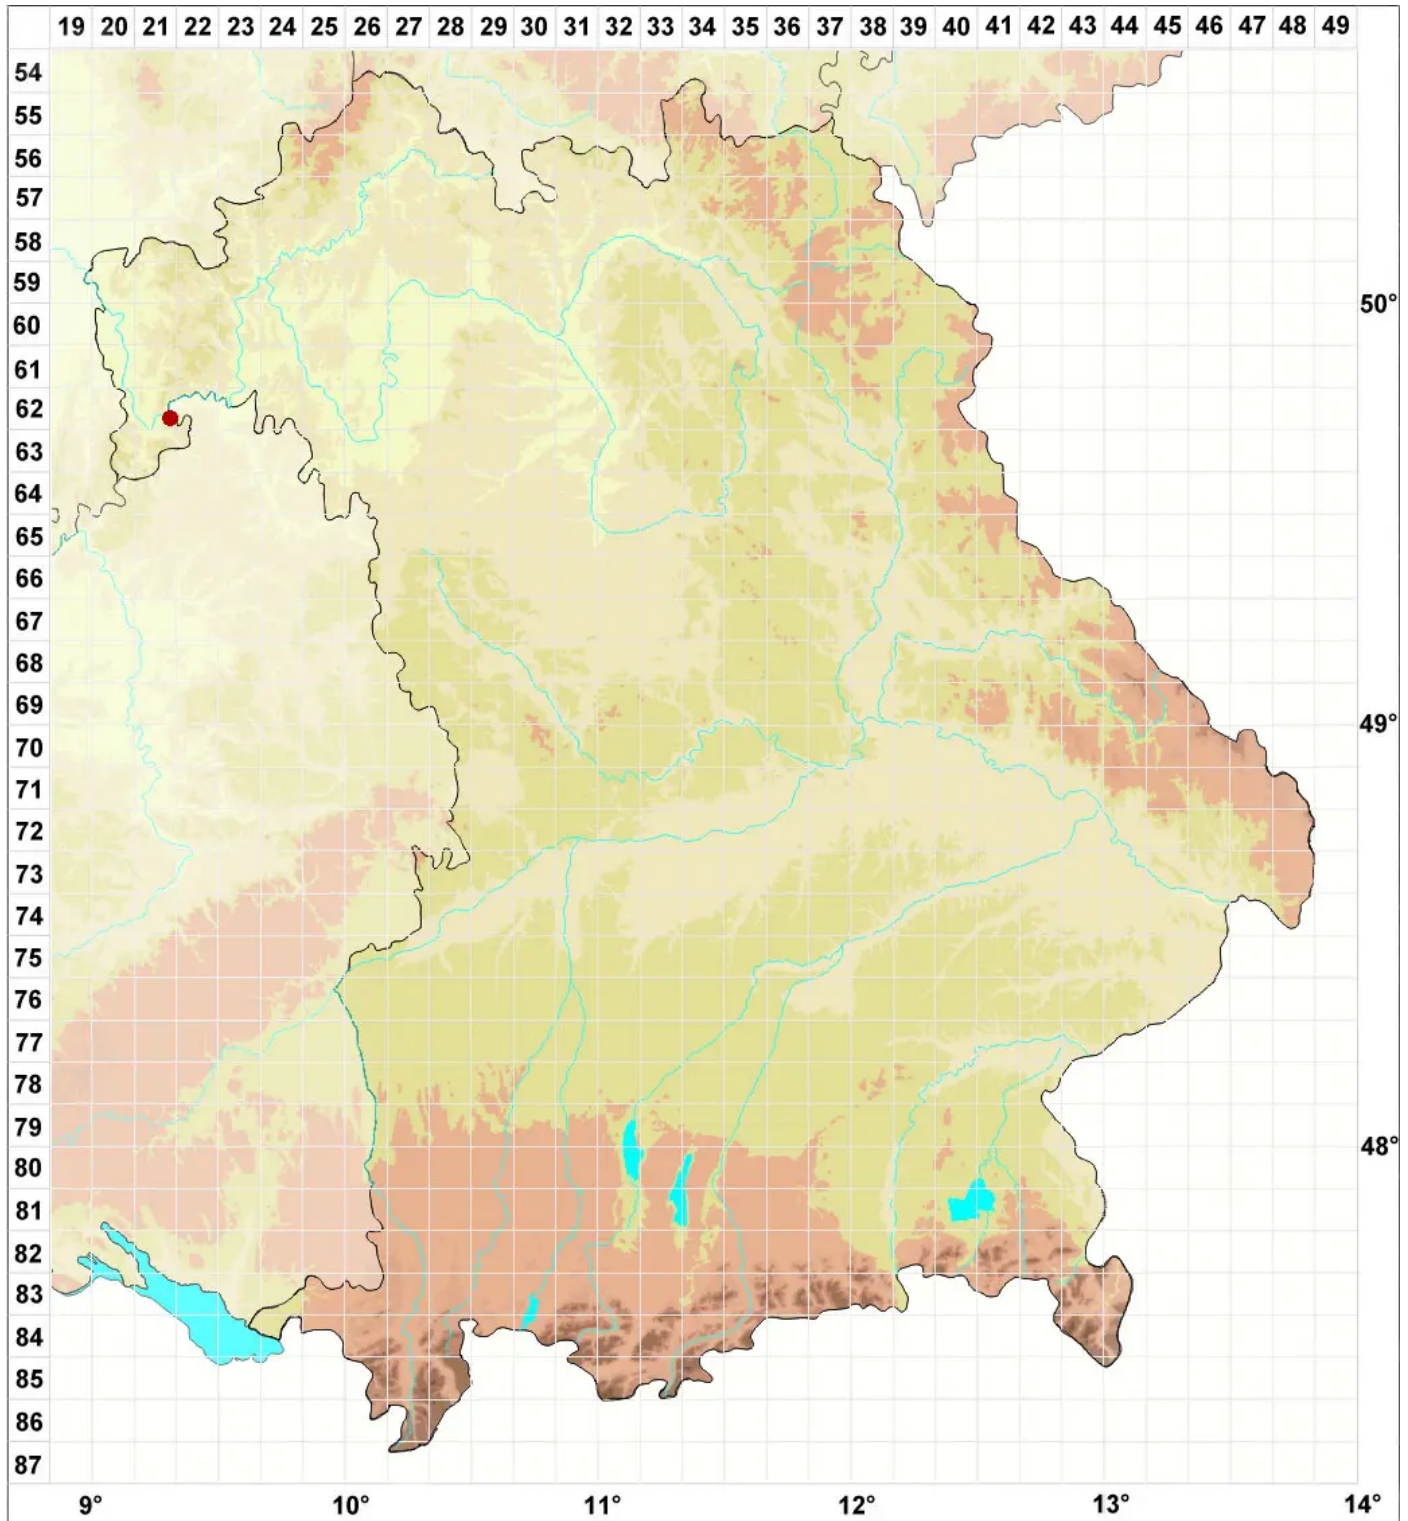

Carbonea latypizodes (Nyl.) Knoph & Rambold

Weißer Karbonflechte

Legende:

- Symbole:**
- Ausgefülltes Symbol:
Zeitraum von 1980 bis heute (Aktuelle Angabe)
 - Leeres Symbol:
Zeitraum vor 1980 (Altangabe)
 - Quadrat: Herbarbeleg