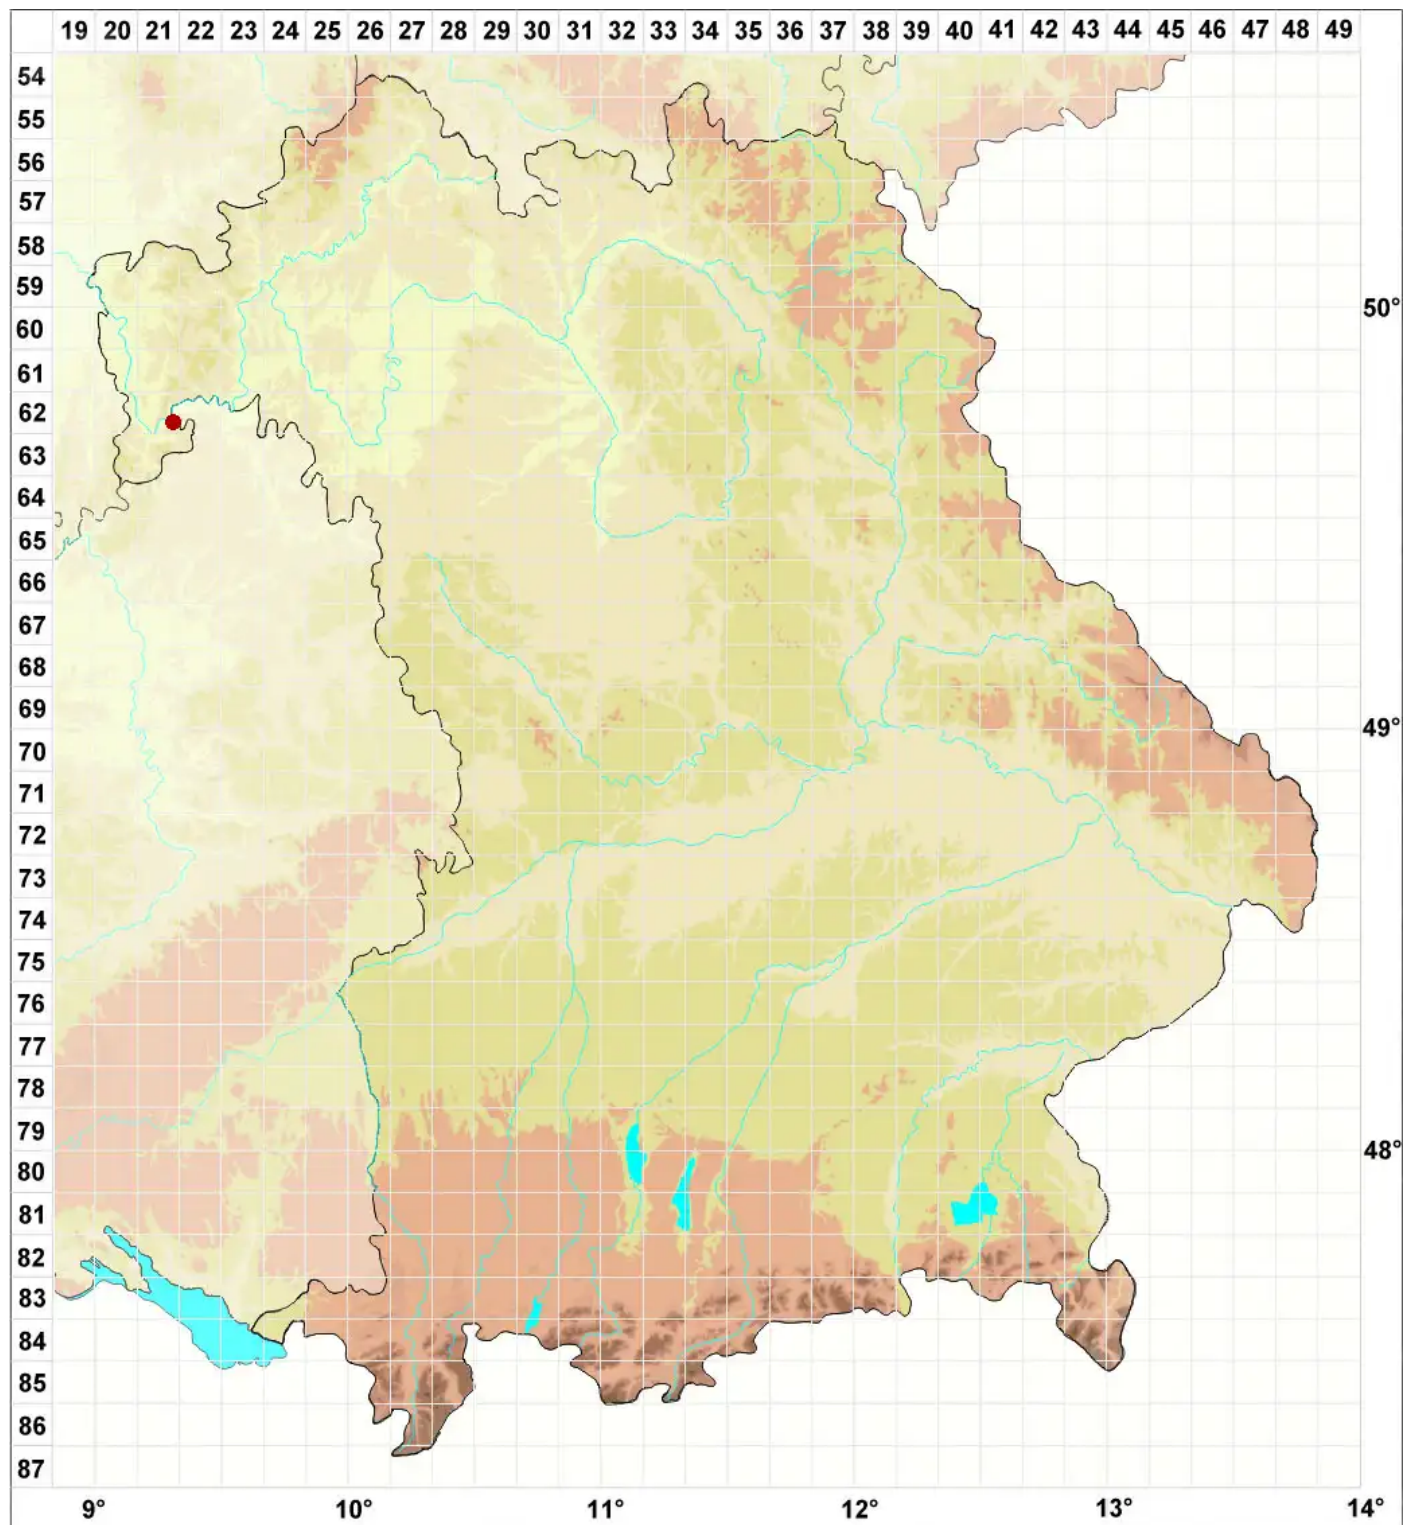

Carbonea latypizodes (Nyl.) Knoph & Rambold

Weißer Karbonflechte

Legende:

Symbole:

Ausgefülltes Symbol:
Zeitraum von 1980 bis heute (Aktuelle Angabe)

Leeres Symbol:
Zeitraum vor 1980 (Altangabe)

Quadrat: Herbarbeleg