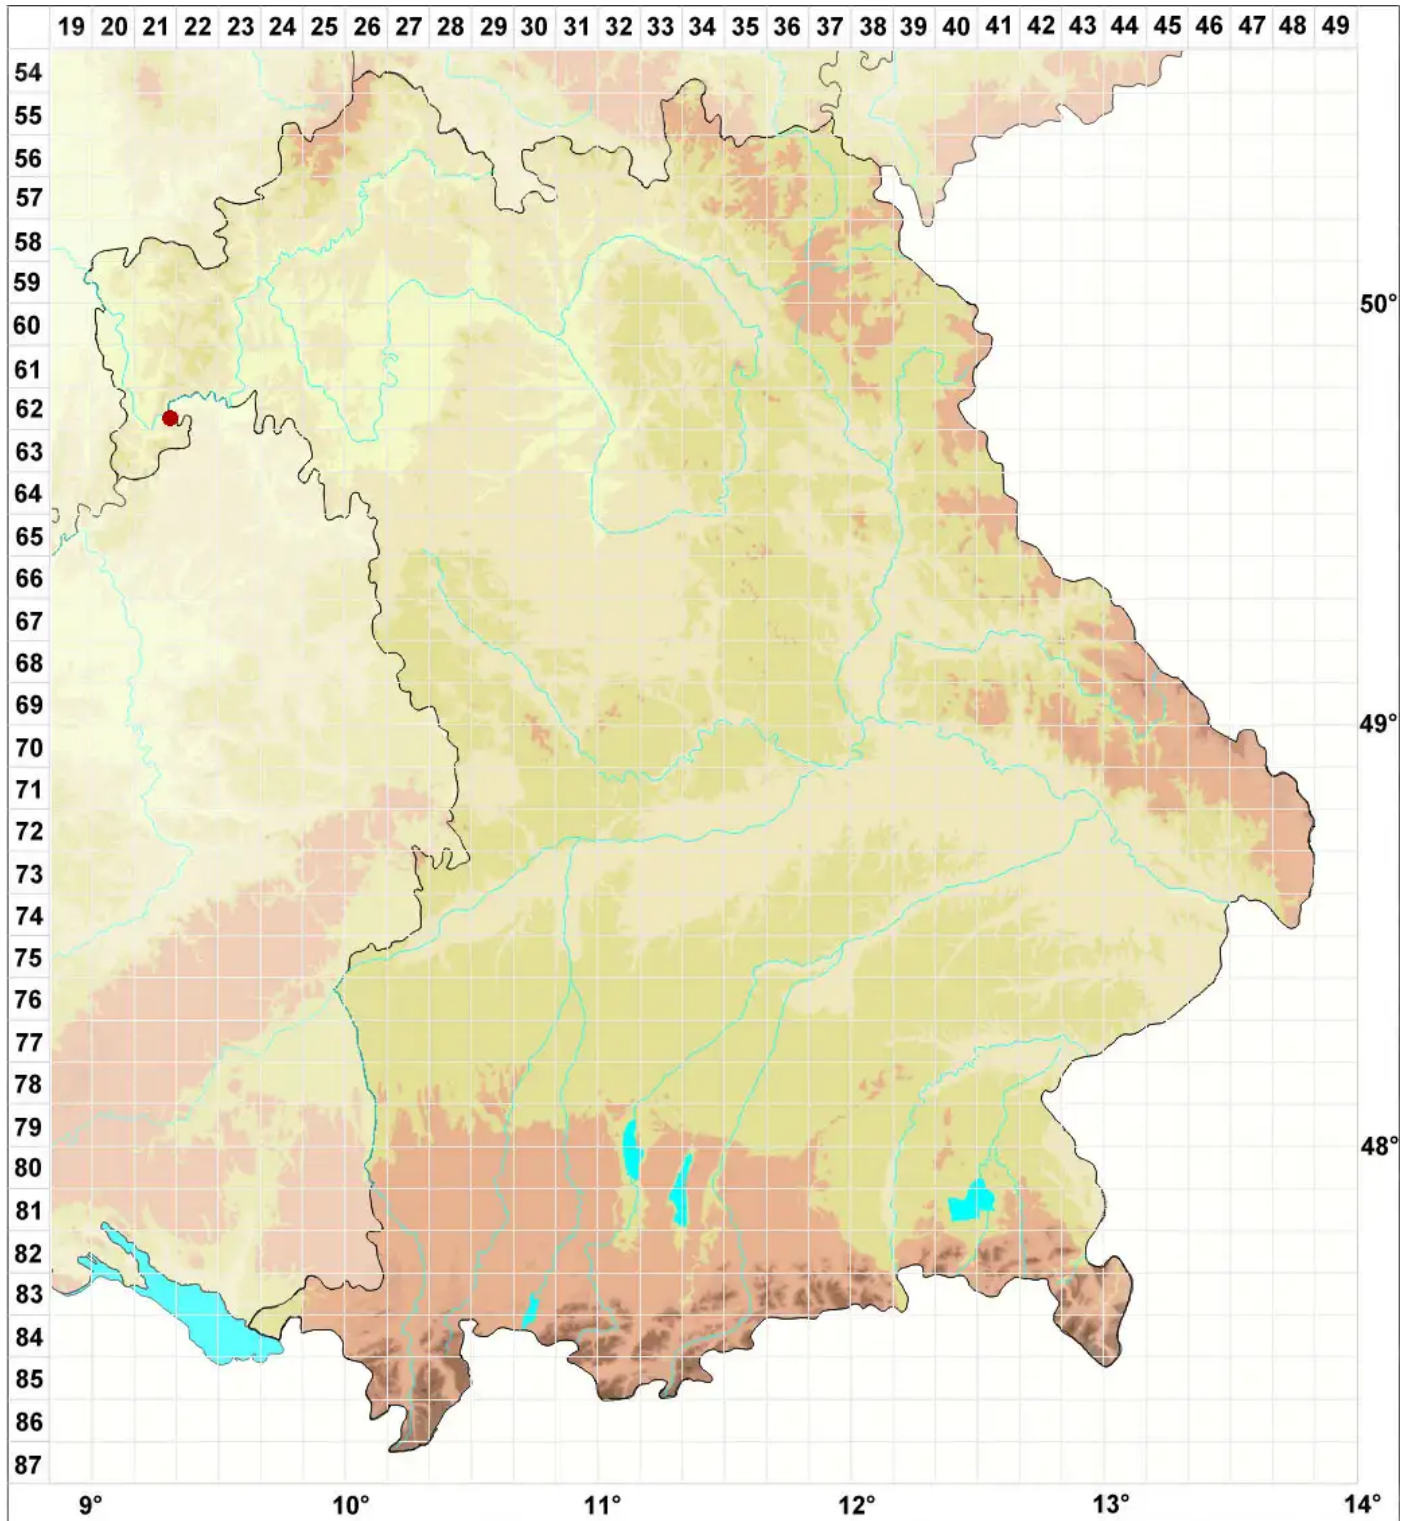

Carbonea latypizodes (Nyl.) Knoph & Rambold

Weißer Karbonflechte

Legende:

- Symbole:**
- Ausgefülltes Symbol:
Zeitraum von 1980 bis heute (Aktuelle Angabe)
 - Leeres Symbol:
Zeitraum vor 1980 (Altangabe)
 - Quadrat: Herbarbeleg